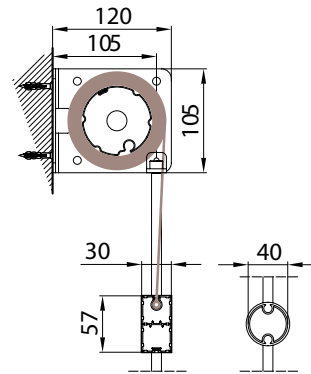

Tenda senza cassetto, dotata di guida asta inox Ø10mm.
Realizzabile sia nella versione singola che doppia.

Awning without cassette and rod guide Ø10 mm.
Available in single module and multiple version.

Store sans coffre et guide tige Ø10 mm.
Disponible avec une coulisse unique ou une double.

Markise ohne Kassette und mit Stabführung Ø10 mm.
Sie ist in der Einfach sowie in der Doppelausführung erhältlich.

modulo doppio
double model
A-A

vista dall'alto / top view

GA Posteriore / GA back
A-A

GA Anterior / GA front
A-A

vista posteriore / rear view

azionamento esterno
external winding

Piedino a parete - Wall foot - Pied au mur - Wandbefestigung