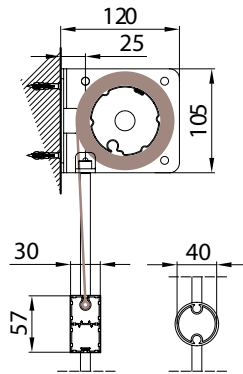

Tenda senza cassetto, dotata di guida asta inox Ø10mm.
Realizzabile sia nella versione singola che doppia.

Awning without cassette and rod guide Ø10 mm.
Available in single module and multiple version.

Store sans coffre et guide tige Ø10 mm.
Disponible avec une coulisse unique ou une double.

Markise ohne Kassette und mit Stabführung Ø10 mm.
Sie ist in der Einfach sowie in der Doppelausführung erhältlich.

Installazione a soffitto - Ceiling installation
Installation au plafond - Deckenmontage

Installazione a parete - Wall installation
Installation au mur - Wandmontage

Montaggio a Parete / Wall installation / Installation au mur / Wandmontage

modulo doppio
double model
A-A

vista dall'alto / top view

GA Posteriore / GA back
A-A

GA Anterior / GA front
A-A

vista posteriore / rear view

azionamento esterno
external winding

Piedino a parete - Wall foot - Pied au mur - Wandbefestigung