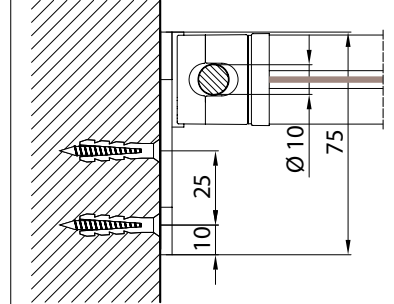

Tenda senza cassetto, dotata di guida asta inox Ø10mm.
Realizzabile sia nella versione singola che doppia.

Awning without cassette and rod guide Ø10 mm.
Available in single module and multiple version.

Piedino a nicchia - Niche foot - Pied tableau - Nischenbefestigung

Piedino a pavimento - Floor foot - Pied sol - Bodenbefestigung

vista dall'alto / top view

azionamento esterno
external winding

supporto parete / wall bracket
B-B

supporto a nicchia / niche bracket
B-B

piedino a pavimento / floor bracket
B-B

Montaggio a Soffitto / Ceiling installation / Installation au plafond / Deckenmontage

modulo doppio
double model

A-A

vista dall'alto / top view