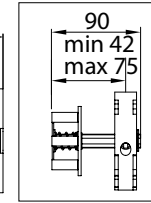

modulo doppio
double model
A-A

vista dall'alto / top view

GA Posteriore / GA back
A-A

GA Anterior / GA front
A-A

vista posteriore / rear view

azionamento esterno
external winding

Piedino a parete - Wall foot - Pied au mur - Wandbefestigung

Piedino a nicchia - Niche foot - Pied tableau - Nischenbefestigung

Piedino a pavimento - Floor foot - Pied sol - Bodenbefestigung

vista dall'alto / top view

azionamento esterno
external winding

supporto parete / wall bracket
B-B