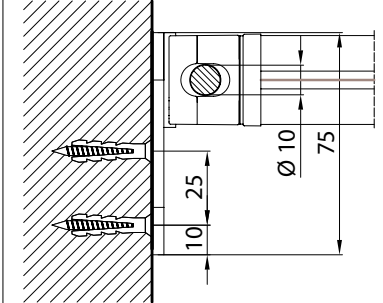

Tenda senza cassetto, dotata di guida asta inox Ø10mm.
Realizzabile sia nella versione singola che doppia.

Awning without cassette and rod guide Ø10 mm.
Available in single module and multiple version.

supporto a nicchia / niche bracket
B-B

piedino a pavimento / floor bracket
B-B

Montaggio a Soffitto / Ceiling installation / Installation au plafond / Deckenmontage

modulo doppio
double model

A-A

vista dall'alto / top view

GA Posteriore / GA back
A-A

GA Anterior / GA front
A-A

vista posteriore / rear view

azionamento esterno
external winding

supporto parete / wall bracket

supporto a nicchia / niche bracket

pedino a pavimento / floor bracket