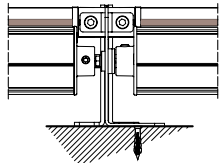

Store sans coffre et guide tige Ø10 mm.
Disponible avec une coulisse unique ou une double.

Markise ohne Kassette und mit Stabführung Ø10 mm.
Sie ist in der Einfach sowie in der Doppelausführung erhältlich.

Installazione a soffitto - Ceiling installation
Installation au plafond - Deckenmontage

Installazione a parete - Wall installation
Installation au mur - Wandmontage

Montaggio a Parete / Wall installation / Installation au mur / Wandmontage

modulo doppio
double model
A-A

vista dall'alto / top view

GA Posteriore / GA back
A-A

GA Anterior / GA front
A-A

vista posteriore / rear view

azionamento esterno
external winding

Piedino a parete - Wall foot - Pied au mur - Wandbefestigung