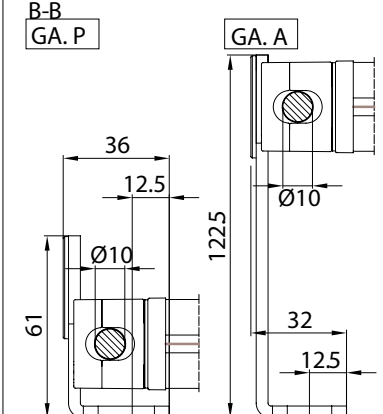

supporto a nicchia / niche bracket
B-B

piedino a pavimento / floor bracket
B-B

Montaggio a Soffitto / Ceiling installation / Installation au plafond / Deckenmontage

modulo doppio
double model

A-A

vista dall'alto / top view

GA Posteriore / GA back
A-A

GA Anterior / GA front
A-A

vista posteriore / rear view

azionamento esterno
external winding

supporto parete / wall bracket

supporto a nicchia / niche bracket

pedino a pavimento / floor bracket