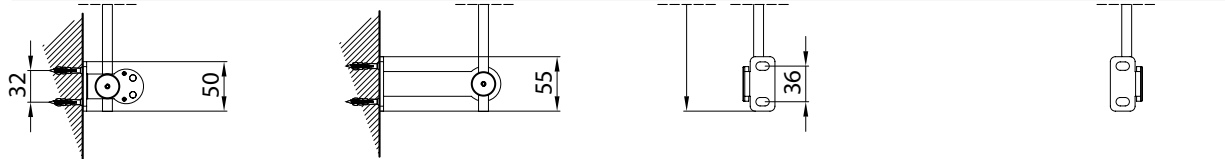

Tenda senza cassetto, dotata di guida asta inox Ø10mm.
Realizzabile sia nella versione singola che doppia.

Awning without cassette and rod guide Ø10 mm.
Available in single module and multiple version.

Installazione a soffitto - Ceiling installation
Installation au plafond - Deckenmontage

Installazione a parete - Wall installation
Installation au mur - Wandmontage

Montaggio a Parete / Wall installation / Installation au mur / Wandmontage

modulo doppio
double model
A-A

vista dall'alto / top view

GA Posteriore / GA back
A-A

GA Anterior / GA front
A-A

vista posteriore / rear view

azionamento esterno
external winding

Piedino a parete - Wall foot - Pied au mur - Wandbefestigung