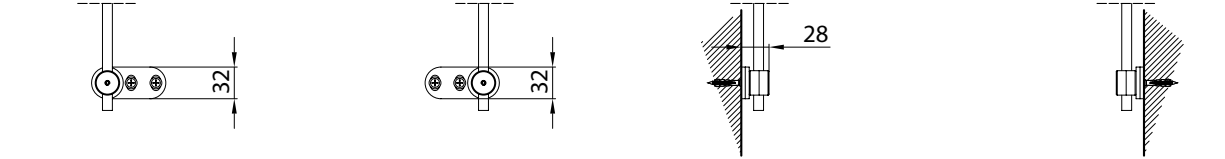

Piedino a nicchia - Niche foot - Pied tableau - Nischenbefestigung