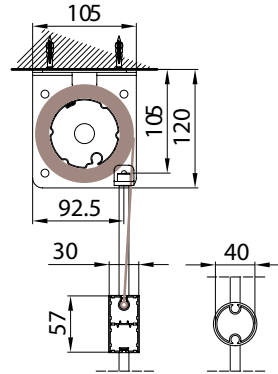

supporto a nicchia / niche bracket
B-B

piedino a pavimento / floor bracket
B-B

Montaggio a Soffitto / Ceiling installation / Installation au plafond / Deckenmontage

modulo doppio
double model

A-A

vista dall'alto / top view

GA Posteriore / GA back
A-A

GA Anterior / GA front
A-A

vista posteriore / rear view

azionamento esterno
external winding

supporto parete / wall bracket

supporto a nicchia / niche bracket

pedino a pavimento / floor bracket