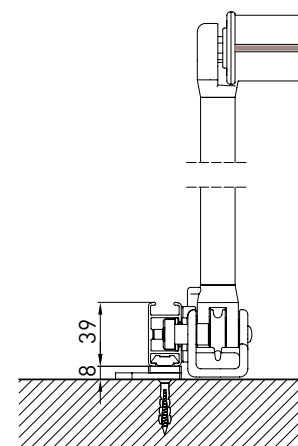

Tenda con cassonetto da 110 disponibile in 2 varianti (tondo/quadro) dotata di guida profilo libera con braccetti.

Awning with 110 cassette (round/square) and free profile guide with arms.

Store avec coffre de 110 et profil guide libre avec bras in 2 versions (rond/carré).

Markise mit 110 Kassette und Profilführung mit Fallarm in 2 Versionen (eckig/rund).

MODULO SINGOLO - SINGLE MODULE

↔ 400

⊕ 300

Quadro - Square
Carré - Vierkantige

Tondo - Round
Rond - Runde

Montaggio a Parete / Wall installation / Installation au mur / Wandmontage

TONDO - ROUND
A-A

QUADRO - SQUARE
A-A

vista posteriore - rear view

guida a parete - wall guide
B-B

guida a parete - wall guide
B-B

guida a parete - wall guide
B-B

guida a nicchia - niche guide
B-B

Guida a parete - Wall guide - Coulisse façade - Wandführung

Guida a nicchia - Niche guide - Coulisse tableau - Nischenführung

vista dall'alto - top view

Montaggio a Soffitto - Autoportante / Ceiling installation - Freestanding / Installation au plafond - Autoportant / Deckenmontage - Selbsttragend