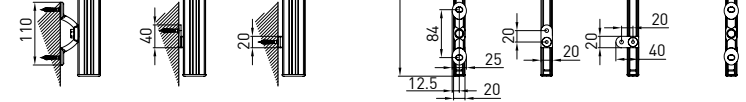

Guida a parete - Wall guide - Coulisse façade - Wandführung