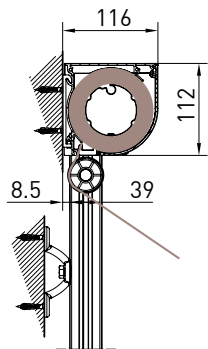

Tenda con cassonetto da 110 disponibile in 2 varianti (tondo/quadro) dotata di guida profilo libera con braccetti.

Awning with 110 cassette (round/square) and free profile guide with arms.

Store avec coffre de 110 et profil guide libre avec bras in 2 versions (rond/carré).

Markise mit 110 Kassette und Profilführung mit Fallarm in 2 Versionen (eckig/rund).

MODULO SINGOLO - SINGLE MODULE

↔ 400

⊕ 300

Quadro - Square
Carré - Vierkantige

Tondo - Round
Rond - Runde

Montaggio a Parete / Wall installation / Installation au mur / Wandmontage

TONDO - ROUND
A-A

QUADRO - SQUARE
A-A

vista posteriore - rear view

guida a parete - wall guide
B-B

guida a parete - wall guide
B-B

guida a parete - wall guide
B-B

guida a nicchia - niche guide
B-B

Guida a parete - Wall guide - Coulisse façade - Wandführung

Guida a nicchia - Niche guide - Coulisse tableau - Nischenführung

vista dall'alto - top view

Montaggio a Soffitto - Autoportante / Ceiling installation - Freestanding / Installation au plafond - Autoportant / Deckenmontage - Selbsttragend