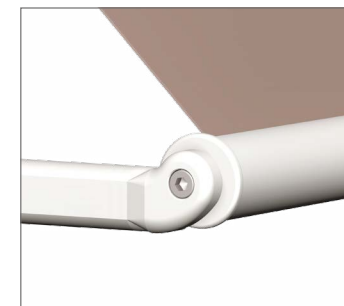

Tenda con cassonetto da 110 disponibile in 2 varianti (tondo/quadro) dotata di guida profilo libera con braccetti.

Awning with 110 cassette (round/square) and free profile guide with arms.

Store avec coffre de 110 et profil guide libre avec bras in 2 versions (rond/carré).

Markise mit 110 Kassette und Profilführung mit Fallarm in 2 Versionen (eckig/rund).

MODULO SINGOLO - SINGLE MODULE

↔ 400

⊕ 300

Quadro - Square
Carré - Vierkantige

Tondo - Round
Rond - Runde

Montaggio a Parete / Wall installation / Installation au mur / Wandmontage

TONDO - ROUND
A-A

QUADRO - SQUARE
A-A

vista posteriore - rear view

guida a parete - wall guide
B-B

guida a parete - wall guide
B-B

guida a parete - wall guide
B-B

guida a nicchia - niche guide
B-B

Guida a parete - Wall guide - Coulisse façade - Wandführung