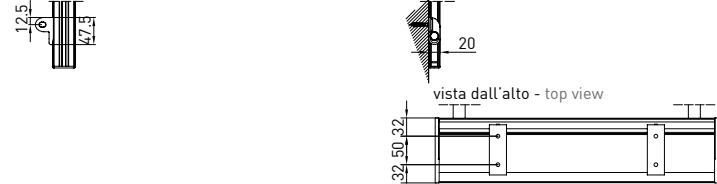

Guida a nicchia - Niche guide - Coulisse tableau - Nischenführung