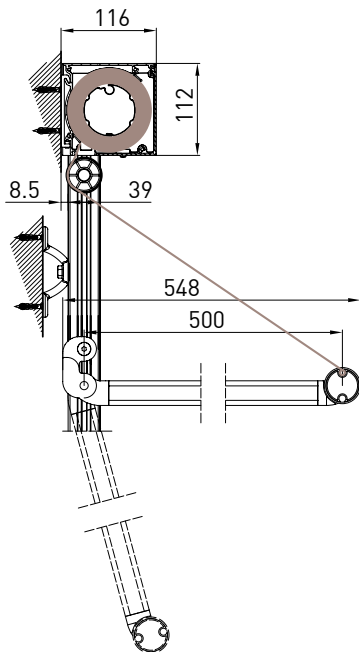

Tenda con cassonetto da 110 disponibile in 2 varianti (tondo/quadro) dotata di guida profilo libera con braccetti.

Awning with 110 cassette (round/square) and free profile guide with arms.

Store avec coffre de 110 et profil guide libre avec bras in 2 versions (rond/carré).

Markise mit 110 Kassette und Profilführung mit Fallarm in 2 Versionen (eckig/rund).

MODULO SINGOLO - SINGLE MODULE

↔ 400

⊕ 300

Quadro - Square
Carré - Vierkantige

Tondo - Round
Rond - Runde

Montaggio a Parete / Wall installation / Installation au mur / Wandmontage

TONDO - ROUND
A-A

QUADRO - SQUARE
A-A

vista posteriore - rear view

guida a parete - wall guide
B-B

guida a parete - wall guide
B-B

guida a parete - wall guide
B-B

guida a nicchia - niche guide
B-B

Guida a parete - Wall guide - Coulisse façade - Wandführung

Guida a nicchia - Niche guide - Coulisse tableau - Nischenführung

vista dall'alto - top view

Montaggio a Soffitto - Autoportante / Ceiling installation - Freestanding / Installation au plafond - Autoportant / Deckenmontage - Selbsttragend