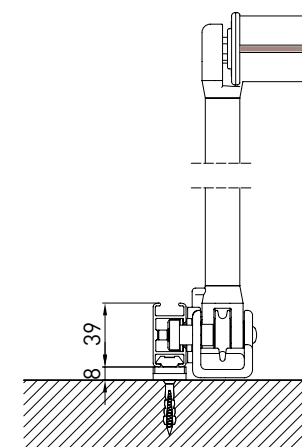

Tenda con cassonetto da 110 disponibile in 2 varianti (tondo/quadro) dotata di guida profilo libera con braccetti.

Awning with 110 cassette (round/square) and free profile guide with arms.

Store avec coffre de 110 et profil guide libre avec bras in 2 versions (rond/carré).

Markise mit 110 Kassette und Profilführung mit Fallarm in 2 Versionen (eckig/rund).

MODULO SINGOLO - SINGLE MODULE

↔ 400

⊕ 300

Quadro - Square
Carré - Vierkantige

Tondo - Round
Rond - Runde

Montaggio a Parete / Wall installation / Installation au mur / Wandmontage

TONDO - ROUND
A-A

QUADRO - SQUARE
A-A

vista posteriore - rear view

guida a parete - wall guide
B-B

guida a parete - wall guide
B-B

guida a parete - wall guide
B-B

guida a nicchia - niche guide
B-B

Guida a parete - Wall guide - Coulisse façade - Wandführung

Guida a nicchia - Niche guide - Coulisse tableau - Nischenführung

vista dall'alto - top view

Montaggio a Soffitto - Autoportante / Ceiling installation - Freestanding / Installation au plafond - Autoportant / Deckenmontage - Selbsttragend