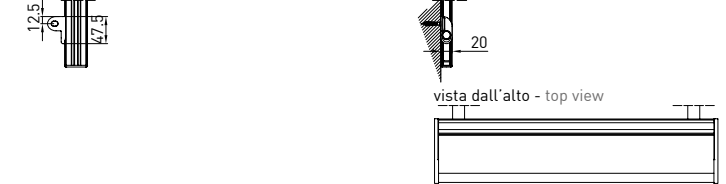

Guida a nicchia - Niche guide - Coulisse tableau - Nischenführung