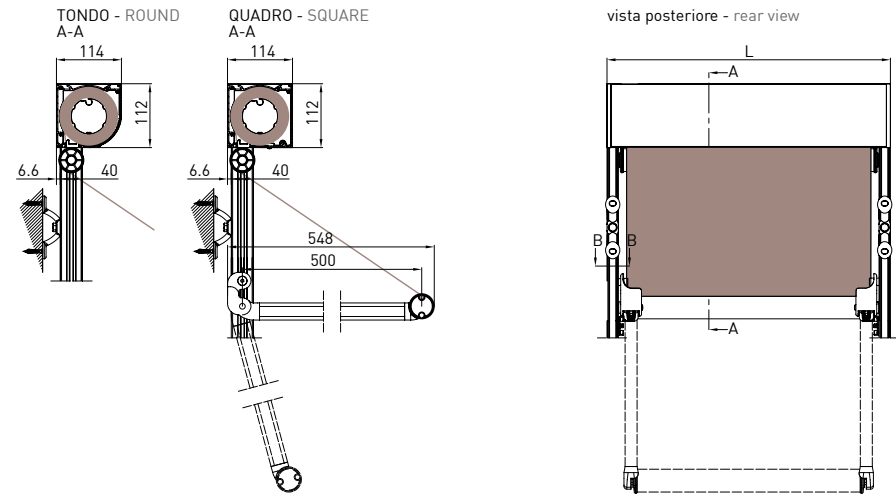

Tenda con cassonetto da 110 disponibile in 2 varianti (tondo/quadro) dotata di guida profilo libera con braccetti.

Awning with 110 cassette (round/square) and free profile guide with arms.

Store avec coffre de 110 et profil guide libre avec bras in 2 versions (rond/carré).

Markise mit 110 Kassette und Profilführung mit Fallarm in 2 Versionen (eckig/rund).

MODULO SINGOLO - SINGLE MODULE

↔ 400

⊕ 300

Quadro - Square
Carré - Vierkantige

Tondo - Round
Rond - Runde

Montaggio a Parete / Wall installation / Installation au mur / Wandmontage

TONDO - ROUND
A-A

QUADRO - SQUARE
A-A

vista posteriore - rear view

guida a parete - wall guide
B-B

guida a parete - wall guide
B-B

guida a parete - wall guide
B-B

guida a nicchia - niche guide
B-B

Guida a parete - Wall guide - Coulisse façade - Wandführung

Guida a nicchia - Niche guide - Coulisse tableau - Nischenführung

vista dall'alto - top view

Montaggio a Soffitto - Autoportante / Ceiling installation - Freestanding / Installation au plafond - Autoportant / Deckenmontage - Selbsttragend