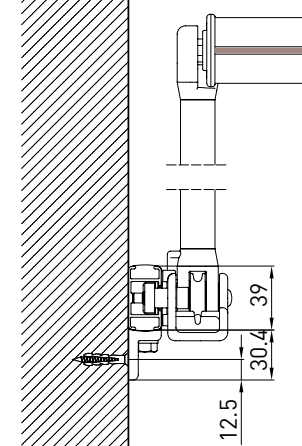

Tenda con cassonetto da 110 disponibile in 2 varianti (tondo/quadro) dotata di guida profilo libera con braccetti.

Awning with 110 cassette (round/square) and free profile guide with arms.

Store avec coffre de 110 et profil guide libre avec bras in 2 versions (rond/carré).

Markise mit 110 Kassette und Profilführung mit Fallarm in 2 Versionen (eckig/rund).

MODULO SINGOLO - SINGLE MODULE

↔ 400

⊕ 300

Quadro - Square
Carré - Vierkantige

Tondo - Round
Rond - Runde

Montaggio a Parete / Wall installation / Installation au mur / Wandmontage

TONDO - ROUND
A-A

QUADRO - SQUARE
A-A

vista posteriore - rear view

guida a parete - wall guide
B-B

guida a parete - wall guide
B-B

guida a parete - wall guide
B-B

guida a nicchia - niche guide
B-B

Guida a parete - Wall guide - Coulisse façade - Wandführung

Guida a nicchia - Niche guide - Coulisse tableau - Nischenführung

vista dall'alto - top view

Montaggio a Soffitto - Autoportante / Ceiling installation - Freestanding / Installation au plafond - Autoportant / Deckenmontage - Selbsttragend