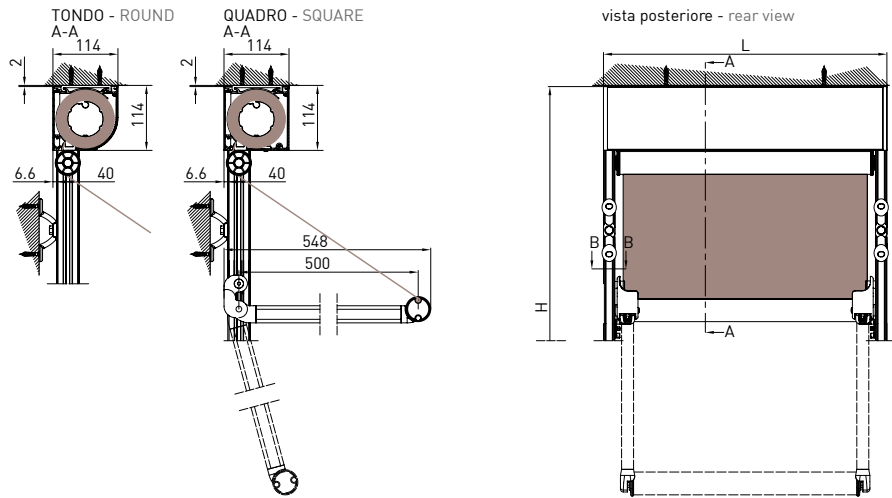

Tenda con cassonetto da 110 disponibile in 2 varianti (tondo/quadro) dotata di guida profilo libera con braccetti.

Awning with 110 cassette (round/square) and free profile guide with arms.

Store avec coffre de 110 et profil guide libre avec bras in 2 versions (rond/carré).

Markise mit 110 Kassette und Profilführung mit Fallarm in 2 Versionen (eckig/rund).

MODULO SINGOLO - SINGLE MODULE

↔ 400

⊕ 300

Quadro - Square
Carré - Vierkantige

Tondo - Round
Rond - Runde

Montaggio a Parete / Wall installation / Installation au mur / Wandmontage

TONDO - ROUND
A-A

QUADRO - SQUARE
A-A

vista posteriore - rear view

guida a parete - wall guide
B-B

guida a parete - wall guide
B-B

guida a parete - wall guide
B-B

guida a nicchia - niche guide
B-B

Guida a parete - Wall guide - Coulisse façade - Wandführung

Guida a nicchia - Niche guide - Coulisse tableau - Nischenführung

vista dall'alto - top view

Montaggio a Soffitto - Autoportante / Ceiling installation - Freestanding / Installation au plafond - Autoportant / Deckenmontage - Selbsttragend