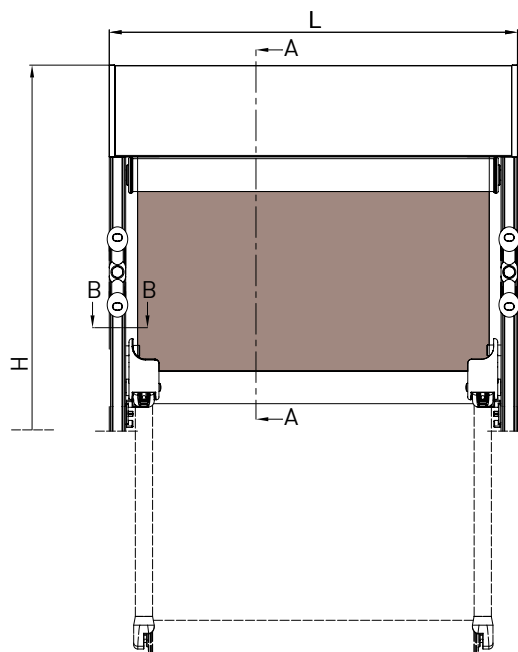

Tenda con cassonetto da 110 disponibile in 2 varianti (tondo/quadro) dotata di guida profilo libera con braccetti.

Awning with 110 cassette (round/square) and free profile guide with arms.

Store avec coffre de 110 et profil guide libre avec bras in 2 versions (rond/carré).

Markise mit 110 Kassette und Profilführung mit Fallarm in 2 Versionen (eckig/rund).

MODULO SINGOLO - SINGLE MODULE

↔ 400

⊕ 300

Quadro - Square
Carré - Vierkantige

Tondo - Round
Rond - Runde

Montaggio a Parete / Wall installation / Installation au mur / Wandmontage

TONDO - ROUND
A-A

QUADRO - SQUARE
A-A

vista posteriore - rear view

guida a parete - wall guide
B-B

guida a parete - wall guide
B-B

guida a parete - wall guide
B-B

guida a nicchia - niche guide
B-B

Guida a parete - Wall guide - Coulisse façade - Wandführung

Guida a nicchia - Niche guide - Coulisse tableau - Nischenführung

vista dall'alto - top view

Montaggio a Soffitto - Autoportante / Ceiling installation - Freestanding / Installation au plafond - Autoportant / Deckenmontage - Selbsttragend