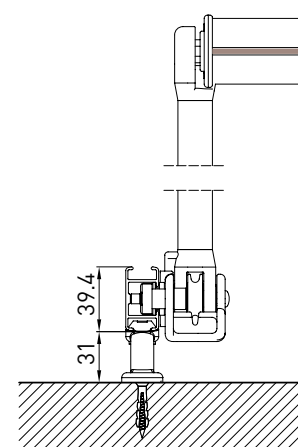

Tenda con cassonetto da 110 disponibile in 2 varianti (tondo/quadro) dotata di guida profilo libera con braccetti.

Awning with 110 cassette (round/square) and free profile guide with arms.

Store avec coffre de 110 et profil guide libre avec bras in 2 versions (rond/carré).

Markise mit 110 Kassette und Profilführung mit Fallarm in 2 Versionen (eckig/rund).

MODULO SINGOLO - SINGLE MODULE

↔ 400

⊕ 300

Quadro - Square
Carré - Vierkantige

Tondo - Round
Rond - Runde

Montaggio a Parete / Wall installation / Installation au mur / Wandmontage

TONDO - ROUND
A-A

QUADRO - SQUARE
A-A

vista posteriore - rear view

guida a parete - wall guide
B-B

guida a parete - wall guide
B-B

guida a parete - wall guide
B-B

guida a nicchia - niche guide
B-B

Guida a parete - Wall guide - Coulisse façade - Wandführung

Guida a nicchia - Niche guide - Coulisse tableau - Nischenführung

vista dall'alto - top view

Montaggio a Soffitto - Autoportante / Ceiling installation - Freestanding / Installation au plafond - Autoportant / Deckenmontage - Selbsttragend