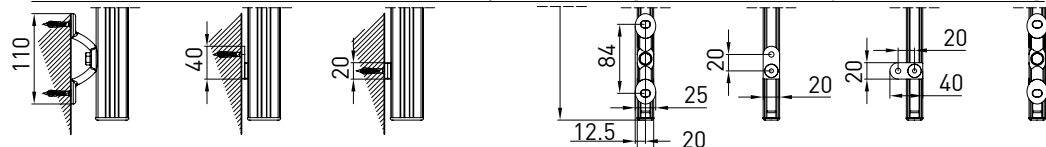

Tenda con cassonetto da 110 disponibile in 2 varianti (tondo/quadro) dotata di guida profilo libera con braccetti.

Awning with 110 cassette (round/square) and free profile guide with arms.

Store avec coffre de 110 et profil guide libre avec bras in 2 versions (rond/carré).

Markise mit 110 Kassette und Profilführung mit Fallarm in 2 Versionen (eckig/rund).

MODULO SINGOLO - SINGLE MODULE

↔ 400

⊕ 300

Quadro - Square
Carré - Vierkantige

Tondo - Round
Rond - Runde

Montaggio a Parete / Wall installation / Installation au mur / Wandmontage

TONDO - ROUND
A-A

QUADRO - SQUARE
A-A

vista posteriore - rear view

guida a parete - wall guide
B-B

guida a parete - wall guide
B-B

guida a parete - wall guide
B-B

guida a nicchia - niche guide
B-B

Guida a parete - Wall guide - Coulisse façade - Wandführung

Guida a nicchia - Niche guide - Coulisse tableau - Nischenführung

vista dall'alto - top view

Montaggio a Soffitto - Autoportante / Ceiling installation - Freestanding / Installation au plafond - Autoportant / Deckenmontage - Selbsttragend