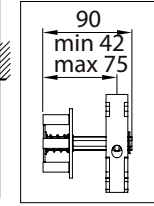

vista dall'alto / top view

azionamento esterno
external winding

supporto parete / wall bracket
B-B

supporto a nicchia / niche bracket
B-B

piedino a pavimento / floor bracket
B-B

Montaggio a Soffitto / Ceiling installation / Installation au plafond / Deckenmontage

modulo doppio
double model

vista dall'alto / top view

GA Posteriore / GA back
A-A

GA Anterior / GA front
A-A

vista posteriore / rear view

azionamento esterno
external winding

Piedino a parete - Wall foot - Pied mural - Wandbefestigung

Piedino a nicchia - Niche foot - Pied tableau - Nischenbefestigung

Piedino a pavimento - Floor foot - Pied sol - Bodenbefestigung

vista dall'alto / top view

azionamento esterno
external winding

supporto parete / wall bracket
B-B