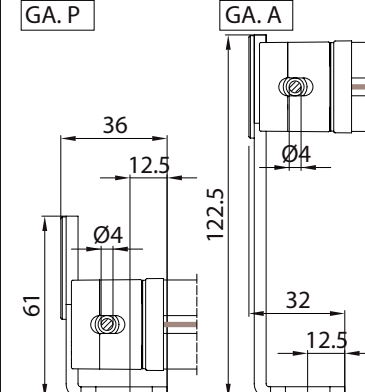

modulo doppio
double model

vista dall'alto / top view

GA Posteriore / GA back
A-A

GA Anterior / GA front
A-A

vista posteriore / rear view

azionamento esterno
external winding

Piedino a parete - Wall foot - Pied mural - Wandbefestigung

Piedino a nicchia - Niche foot - Pied tableau - Nischenbefestigung

Piedino a pavimento - Floor foot - Pied sol - Bodenbefestigung

vista dall'alto / top view

azionamento esterno
external winding

supporto parete / wall bracket
B-B

supporto a nicchia / niche bracket
B-B

piedino a pavimento / floor bracket
B-B