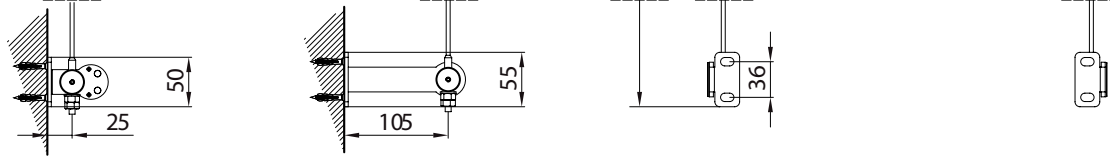

vista dall'alto / top view

azionamento esterno
external winding

supporto parete / wall bracket
B-B

supporto a nicchia / niche bracket
B-B

piedino a pavimento / floor bracket
B-B

Montaggio a Soffitto / Ceiling installation / Installation au plafond / Deckenmontage

modulo doppio
double model

vista dall'alto / top view

GA Posteriore / GA back
A-A

GA Anterior / GA front
A-A

vista posteriore / rear view

azionamento esterno
external winding

Piedino a parete - Wall foot - Pied mural - Wandbefestigung