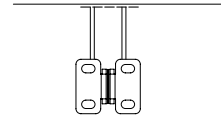

MODULO DOPPIO - DOUBLE MODULE

↔ 800

⬆ 300

Installazione a soffitto - Ceiling installation
Installation au plafond - Deckenmontage

Installazione a parete - Wall installation
Installation au mur - Wandmontage

Montaggio a Parete / Wall installation / Installation au mur / Wandmontage

modulo doppio
double model

A-A

vista dall'alto / top view

GA Posteriore / GA back
A-A

GA Anterior / GA front
A-A

vista posteriore / rear view