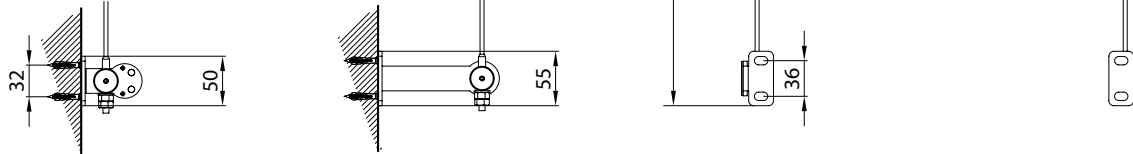

azionamento esterno
external winding

Piedino a parete - Wall foot - Pied mural - Wandbefestigung