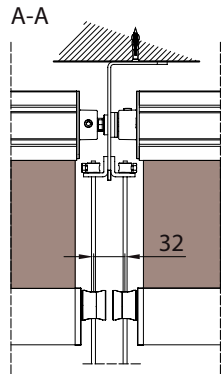

Montaggio a Parete / Wall installation / Installation au mur / Wandmontage

modulo doppio
double model

A-A

vista dall'alto / top view

GA Posteriore / GA back
A-A

GA Anterior / GA front
A-A

vista posteriore / rear view

vista dall'alto / top view

azionamento esterno
external winding

supporto parete / wall bracket
B-B

supporto a nicchia / niche bracket
B-B

piedino a pavimento / floor bracket
B-B

Montaggio a Soffitto / Ceiling installation / Installation au plafond / Deckenmontage

modulo doppio
double model

vista dall'alto / top view

GA Posteriore / GA back
A-A

GA Anterior / GA front
A-A

vista posteriore / rear view

azionamento esterno
external winding

Piedino a parete - Wall foot - Pied mural - Wandbefestigung