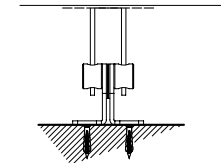

MODULO DOPPIO - DOUBLE MODULE

↔ 800

⬆ 300

Installazione a soffitto - Ceiling installation
Installation au plafond - Deckenmontage

Installazione a parete - Wall installation
Installation au mur - Wandmontage

Montaggio a Parete / Wall installation / Installation au mur / Wandmontage

modulo doppio
double model

A-A

vista dall'alto / top view

GA Posteriore / GA back
A-A

GA Anterior / GA front
A-A

vista posteriore / rear view