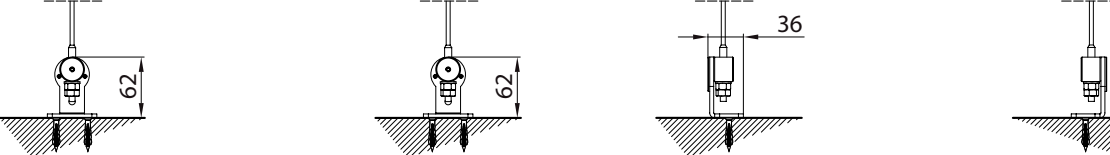

vista dall'alto / top view

azionamento esterno
external winding

supporto parete / wall bracket
B-B

supporto a nicchia / niche bracket
B-B

piedino a pavimento / floor bracket
B-B

Montaggio a Soffitto / Ceiling installation / Installation au plafond / Deckenmontage

modulo doppio
double model

vista dall'alto / top view

GA Posteriore / GA back
A-A

GA Anterior / GA front
A-A

vista posteriore / rear view

azionamento esterno
external winding

Piedino a parete - Wall foot - Pied mural - Wandbefestigung

Piedino a nicchia - Niche foot - Pied tableau - Nischenbefestigung

Piedino a pavimento - Floor foot - Pied sol - Bodenbefestigung

vista dall'alto / top view

azionamento esterno
external winding

supporto parete / wall bracket
B-B