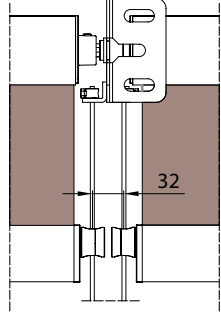

Store sans coffre et guide câble Ø4 mm. Disponible avec une coulisserie unique ou une double.

Markise ohne Kassette und Kabelführung Ø4 mm. Sie ist in der Einfach sowie in der Doppelausführung erhältlich.

MODULO DOPPIO - DOUBLE MODULE

↔ 800

⬆ 300

Installazione a soffitto - Ceiling installation
Installation au plafond - Deckenmontage

Installazione a parete - Wall installation
Installation au mur - Wandmontage

Montaggio a Parete / Wall installation / Installation au mur / Wandmontage

modulo doppio
double model

A-A

vista dall'alto / top view

GA Posteriore / GA back
A-A

GA Anterior / GA front
A-A

vista posteriore / rear view