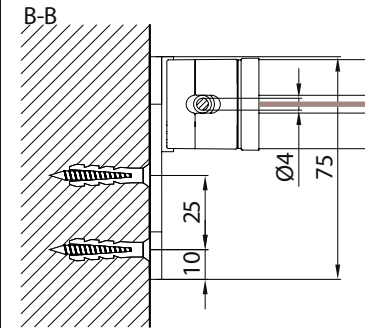

modulo doppio
double model

vista dall'alto / top view

GA Posteriore / GA back
A-A

GA Anterior / GA front
A-A

vista posteriore / rear view

azionamento esterno
external winding

Piedino a parete - Wall foot - Pied mural - Wandbefestigung

Piedino a nicchia - Niche foot - Pied tableau - Nischenbefestigung

Piedino a pavimento - Floor foot - Pied sol - Bodenbefestigung

vista dall'alto / top view

azionamento esterno
external winding

supporto parete / wall bracket
B-B

supporto a nicchia / niche bracket
B-B

piedino a pavimento / floor bracket
B-B