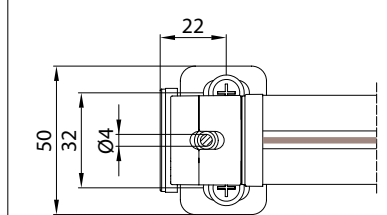

vista dall'alto / top view

azionamento esterno
external winding

supporto parete / wall bracket
B-B

supporto a nicchia / niche bracket
B-B

piedino a pavimento / floor bracket
B-B

Montaggio a Soffitto / Ceiling installation / Installation au plafond / Deckenmontage

modulo doppio
double model

vista dall'alto / top view

GA Posteriore / GA back
A-A

GA Anterior / GA front
A-A

vista posteriore / rear view

azionamento esterno
external winding

Piedino a parete - Wall foot - Pied mural - Wandbefestigung