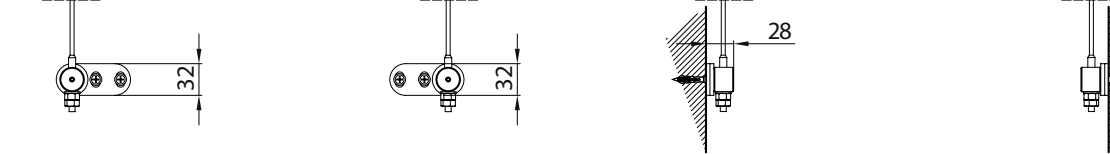

vista dall'alto / top view

azionamento esterno
external winding

supporto parete / wall bracket
B-B

supporto a nicchia / niche bracket
B-B

piedino a pavimento / floor bracket
B-B

Montaggio a Soffitto / Ceiling installation / Installation au plafond / Deckenmontage

modulo doppio
double model

vista dall'alto / top view

GA Posteriore / GA back
A-A

GA Anterior / GA front
A-A

vista posteriore / rear view

azionamento esterno
external winding

Piedino a parete - Wall foot - Pied mural - Wandbefestigung

Piedino a nicchia - Niche foot - Pied tableau - Nischenbefestigung

Piedino a pavimento - Floor foot - Pied sol - Bodenbefestigung

vista dall'alto / top view

azionamento esterno
external winding

supporto parete / wall bracket
B-B