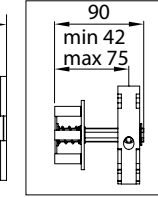

azionamento esterno
external winding