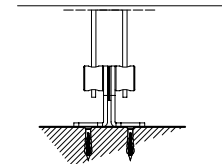

vista dall'alto / top view

azionamento esterno
external winding

supporto parete / wall bracket
B-B

supporto a nicchia / niche bracket
B-B

piedino a pavimento / floor bracket
B-B

Montaggio a Soffitto / Ceiling installation / Installation au plafond / Deckenmontage

modulo doppio
double model

vista dall'alto / top view

GA Posteriore / GA back
A-A

GA Anterior / GA front
A-A

vista posteriore / rear view

azionamento esterno
external winding

Piedino a parete - Wall foot - Pied mural - Wandbefestigung