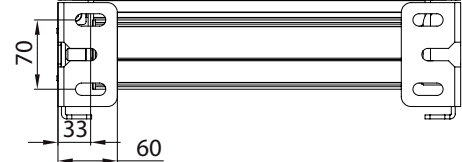

vista dall'alto / top view