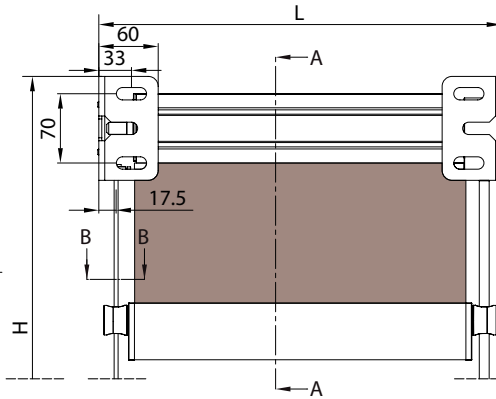

MODULO DOPPIO - DOUBLE MODULE

↔ 800

⬆ 300

Installazione a soffitto - Ceiling installation
Installation au plafond - Deckenmontage

Installazione a parete - Wall installation
Installation au mur - Wandmontage

Montaggio a Parete / Wall installation / Installation au mur / Wandmontage

modulo doppio
double model

A-A

vista dall'alto / top view

GA Posteriore / GA back
A-A

GA Anterior / GA front
A-A

vista posteriore / rear view