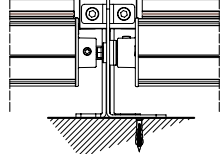

MODULO DOPPIO - DOUBLE MODULE

↔ 800

⬆ 300

Installazione a soffitto - Ceiling installation
Installation au plafond - Deckenmontage

Installazione a parete - Wall installation
Installation au mur - Wandmontage

Montaggio a Parete / Wall installation / Installation au mur / Wandmontage

modulo doppio
double model

A-A

vista dall'alto / top view

GA Posteriore / GA back
A-A

GA Anterior / GA front
A-A

vista posteriore / rear view