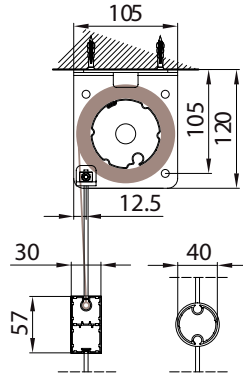

vista dall'alto / top view

azionamento esterno
external winding

supporto parete / wall bracket
B-B

supporto a nicchia / niche bracket
B-B

piedino a pavimento / floor bracket
B-B

Montaggio a Soffitto / Ceiling installation / Installation au plafond / Deckenmontage

modulo doppio
double model

vista dall'alto / top view

GA Posteriore / GA back
A-A

GA Anterior / GA front
A-A

vista posteriore / rear view

azionamento esterno
external winding

Piedino a parete - Wall foot - Pied mural - Wandbefestigung