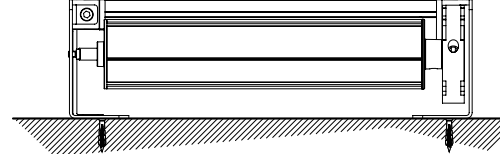

Montaggio a Parete / Wall installation / Installation au mur / Wandmontage

modulo doppio
double model

A-A

vista dall'alto / top view

GA Posteriore / GA back
A-A

GA Anterior / GA front
A-A

vista posteriore / rear view

azionamento esterno
external winding

Piedino a parete - Wall foot - Pied mural - Wandbefestigung

Piedino a nicchia - Niche foot - Pied tableau - Nischenbefestigung

Piedino a pavimento - Floor foot - Pied sol - Bodenbefestigung

vista dall'alto / top view

azionamento esterno
external winding

supporto parete / wall bracket
B-B

supporto a nicchia / niche bracket
B-B

piedino a pavimento / floor bracket
B-B

Montaggio a Soffitto / Ceiling installation / Installation au plafond / Deckenmontage