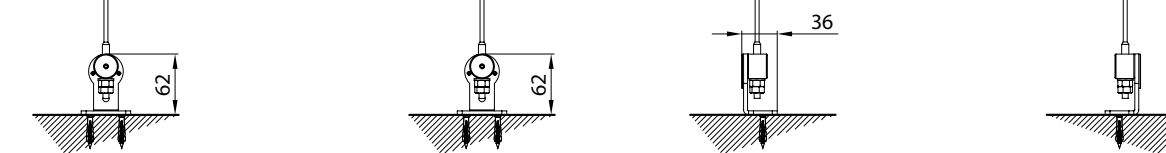

Montaggio a Parete / Wall installation / Installation au mur / Wandmontage

modulo doppio
double model

A-A

vista dall'alto / top view

GA Posteriore / GA back
A-A

GA Anterior / GA front
A-A

vista posteriore / rear view

azionamento esterno
external winding

Piedino a parete - Wall foot - Pied mural - Wandbefestigung

Piedino a nicchia - Niche foot - Pied tableau - Nischenbefestigung

Piedino a pavimento - Floor foot - Pied sol - Bodenbefestigung

vista dall'alto / top view

azionamento esterno
external winding

supporto parete / wall bracket
B-B

supporto a nicchia / niche bracket
B-B

piedino a pavimento / floor bracket
B-B

Montaggio a Soffitto / Ceiling installation / Installation au plafond / Deckenmontage