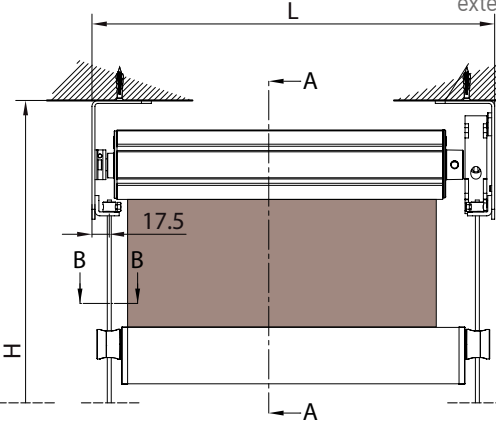

vista dall'alto / top view

azionamento esterno
external winding

supporto parete / wall bracket
B-B

supporto a nicchia / niche bracket
B-B

piedino a pavimento / floor bracket
B-B

Montaggio a Soffitto / Ceiling installation / Installation au plafond / Deckenmontage

modulo doppio
double model

vista dall'alto / top view

GA Posteriore / GA back
A-A

GA Anterior / GA front
A-A

vista posteriore / rear view

azionamento esterno
external winding

Piedino a parete - Wall foot - Pied mural - Wandbefestigung

Piedino a nicchia - Niche foot - Pied tableau - Nischenbefestigung

Piedino a pavimento - Floor foot - Pied sol - Bodenbefestigung

vista dall'alto / top view

azionamento esterno
external winding

supporto parete / wall bracket
B-B