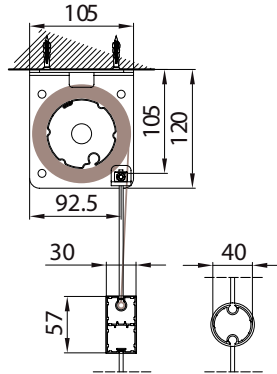

vista dall'alto / top view

azionamento esterno
external winding

supporto parete / wall bracket
B-B

supporto a nicchia / niche bracket
B-B

piedino a pavimento / floor bracket
B-B

Montaggio a Soffitto / Ceiling installation / Installation au plafond / Deckenmontage

modulo doppio
double model

vista dall'alto / top view

GA Posteriore / GA back
A-A

GA Anterior / GA front
A-A

vista posteriore / rear view

azionamento esterno
external winding

Piedino a parete - Wall foot - Pied mural - Wandbefestigung