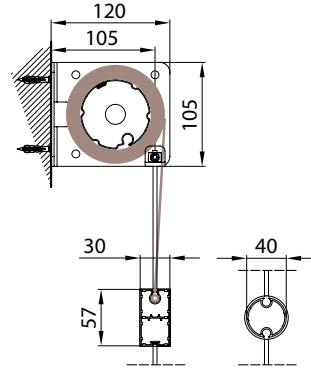

MODULO SINGOLO - SINGLE MODULE

↔ 400

⬆ 300

Tenda senza cassonetto, dotata di guida cavetto inox Ø4mm. Realizzabile sia nella versione singola che doppia.

Awning without cassette and cable guide Ø4 mm. Available in single module and multiple version.

Store sans coffre et guide câble Ø4 mm. Disponible avec une coulisserie unique ou une double.

Markise ohne Kassette und Kabelführung Ø4 mm. Sie ist in der Einfach sowie in der Doppelausführung erhältlich.

MODULO DOPPIO - DOUBLE MODULE

↔ 800

⬆ 300

Installazione a soffitto - Ceiling installation
Installation au plafond - Deckenmontage

Installazione a parete - Wall installation
Installation au mur - Wandmontage

Montaggio a Parete / Wall installation / Installation au mur / Wandmontage

modulo doppio
double model

A-A

vista dall'alto / top view

GA Posteriore / GA back
A-A

GA Anterior / GA front
A-A

vista posteriore / rear view