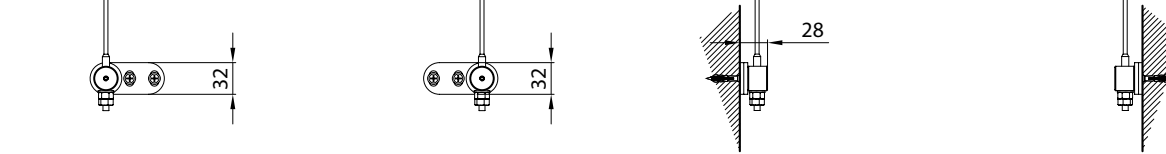

Piedino a nicchia - Niche foot - Pied tableau - Nischenbefestigung