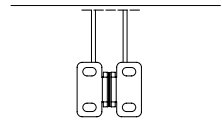

vista dall'alto / top view

azionamento esterno
external winding

supporto parete / wall bracket
B-B

supporto a nicchia / niche bracket
B-B

piedino a pavimento / floor bracket
B-B

Montaggio a Soffitto / Ceiling installation / Installation au plafond / Deckenmontage

modulo doppio
double model

vista dall'alto / top view

GA Posteriore / GA back
A-A

GA Anterior / GA front
A-A

vista posteriore / rear view

azionamento esterno
external winding

Piedino a parete - Wall foot - Pied mural - Wandbefestigung