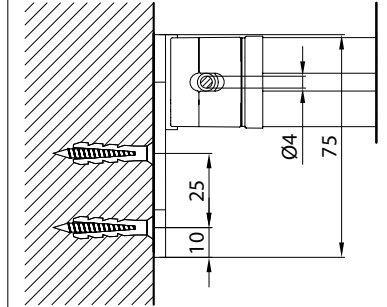

vista dall'alto / top view

azionamento esterno
external winding

supporto parete / wall bracket
B-B

supporto a nicchia / niche bracket
B-B

piedino a pavimento / floor bracket
B-B

Montaggio a Soffitto / Ceiling installation / Installation au plafond / Deckenmontage

modulo doppio
double model

vista dall'alto / top view

GA Posteriore / GA back
A-A

GA Anterior / GA front
A-A

vista posteriore / rear view

azionamento esterno
external winding

Piedino a parete - Wall foot - Pied mural - Wandbefestigung