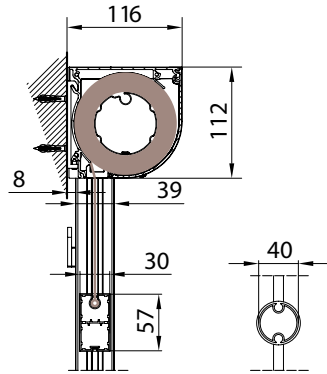

MODULO SINGOLO - SINGLE MODULE

↔ 400

⬆ 300

Tenda con cassonetto da 110 disponibile in 2 varianti (tondo/quadro) dotata di guida profilo libera. Il cassonetto è autoportante nella versione GP unica.

Awning with 110 cassette (round/square) and free profile guide
The cassette is freestanding in the GP UNICA version.

QUADRO -SQUARE
A-A

vista posteriore - rear view

Guida a parete - Wall guide - Coulisse façade - Wandführung

Guida a parete - Wall guide - Coulisse façade - Wandführung

Guida a pavimento - Floor guide - Coulisse sol - Bodenbeführung

vista dall'alto - top view

Guida a parete - Wall guide - Coulisse façade - Wandführung

Guida a nicchia - Niche guide - Coulisse tableau - Nischenführung

Guida a pavimento - Floor guide - Coulisse sol - Bodenbeführung