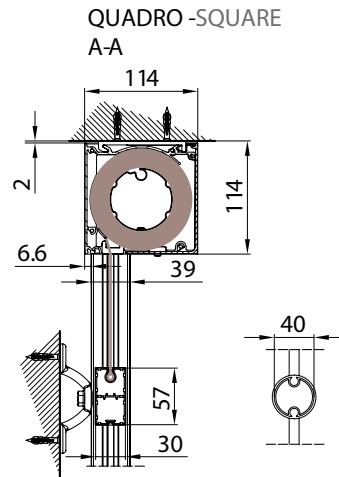

**MODULO SINGOLO - SINGLE MODULE**

Tenda con cassonetto da 110 disponibile in 2 varianti (tondo/quadro) dotata di guida profilo libera. Il cassonetto è autoportante nella versione GP unica.

Awning with 110 cassette (round/square) and free profile guide  
The cassette is freestanding in the GP UNICA version.

**GP UNICA**

 Quadro - Square  
Carré - Vierkantige

 Tondo - Round  
Rond - Runde

GP

GP UNICA

GP

GP UNICA

Montaggio a Parete / Wall installation / Installation au mur / Wandmontage

Guida a parete - Wall guide - Coulisse façade - Wandführung

Guida a nicchia - Niche guide - Coulisse tableau - Nischenführung

Guida a pavimento - Floor guide - Coulisse sol - Bodenbeführung

vista dall'alto - top view