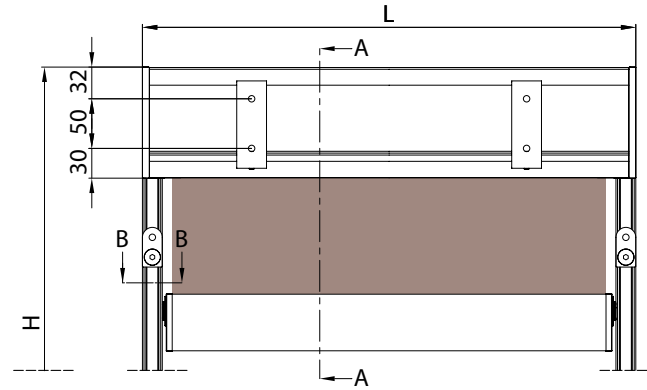

MODULO SINGOLO - SINGLE MODULE

↔ 400

⬆ 300

Tenda con cassonetto da 110 disponibile in 2 varianti (tondo/quadro) dotata di guida profilo libera. Il cassonetto è autoportante nella versione GP unica.

Awning with 110 cassette (round/square) and free profile guide
The cassette is freestanding in the GP UNICA version.

Store avec coffre de 110 et profil guide libre in 2 versions (rond/carré).
Le coffre est autoportant pour la version GP UNICA.

Markise mit 110 Kassette und Profilführung in 2 Versionen (eckig/rund).
Die Kassette ist selbsttragend in GP UNICA Version.

QUADRO -SQUARE
A-A

vista posteriore - rear view

Guida a parete - Wall guide - Coulisse façade - Wandführung

Guida a parete - Wall guide - Coulisse façade - Wandführung

Guida a pavimento - Floor guide - Coulisse sol - Bodenbeführung