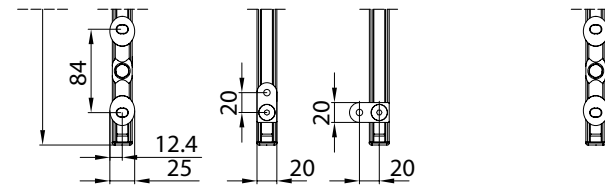

MODULO SINGOLO - SINGLE MODULE

↔ 400

⬆ 300

Tenda con cassonetto da 110 disponibile in 2 varianti (tondo/quadro) dotata di guida profilo libera. Il cassonetto è autoportante nella versione GP unica.

Awning with 110 cassette (round/square) and free profile guide
The cassette is freestanding in the GP UNICA version.

QUADRO -SQUARE
A-A

vista posteriore - rear view

Guida a parete - Wall guide - Coulisse façade - Wandführung

Guida a parete - Wall guide - Coulisse façade - Wandführung

Guida a pavimento - Floor guide - Coulisse sol - Bodenbeführung

vista dall'alto - top view

Guida a parete - Wall guide - Coulisse façade - Wandführung

Guida a nicchia - Niche guide - Coulisse tableau - Nischenführung

Guida a pavimento - Floor guide - Coulisse sol - Bodenbeführung