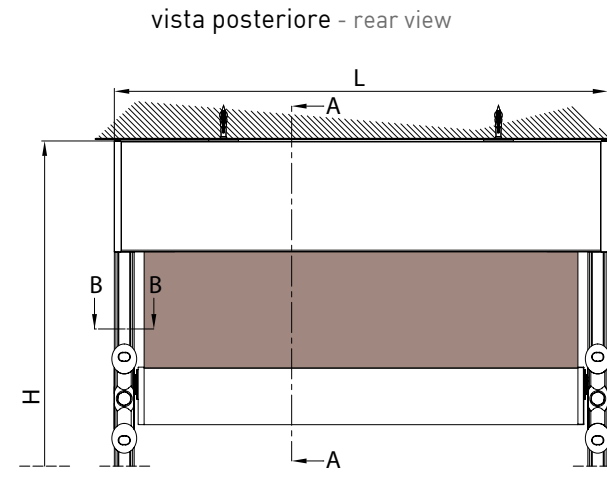

**MODULO SINGOLO - SINGLE MODULE**

Tenda con cassonetto da 110 disponibile in 2 varianti (tondo/quadro) dotata di guida profilo libera. Il cassonetto è autoportante nella versione GP unica.

Awning with 110 cassette (round/square) and free profile guide  
The cassette is freestanding in the GP UNICA version.

Store avec coffre de 110 et profil guide libre in 2 versions (rond/carré).  
Le coffre est autoportant pour la version GP UNICA.

Markise mit 110 Kassette und Profilführung in 2 Versionen (eckig/rund).  
Die Kassette ist selbsttragend in GP UNICA Version.

**GP UNICA**

 Quadro - Square  
Carré - Vierkantige

 Tondo - Round  
Rond - Runde

GP

GP UNICA

GP

GP UNICA

Montaggio a Parete / Wall installation / Installation au mur / Wandmontage

Guida a parete - Wall guide - Coulisse façade - Wandführung

Guida a nicchia - Niche guide - Coulisse tableau - Nischenführung

Guida a pavimento - Floor guide - Coulisse sol - Bodenbeführung

vista dall'alto - top view