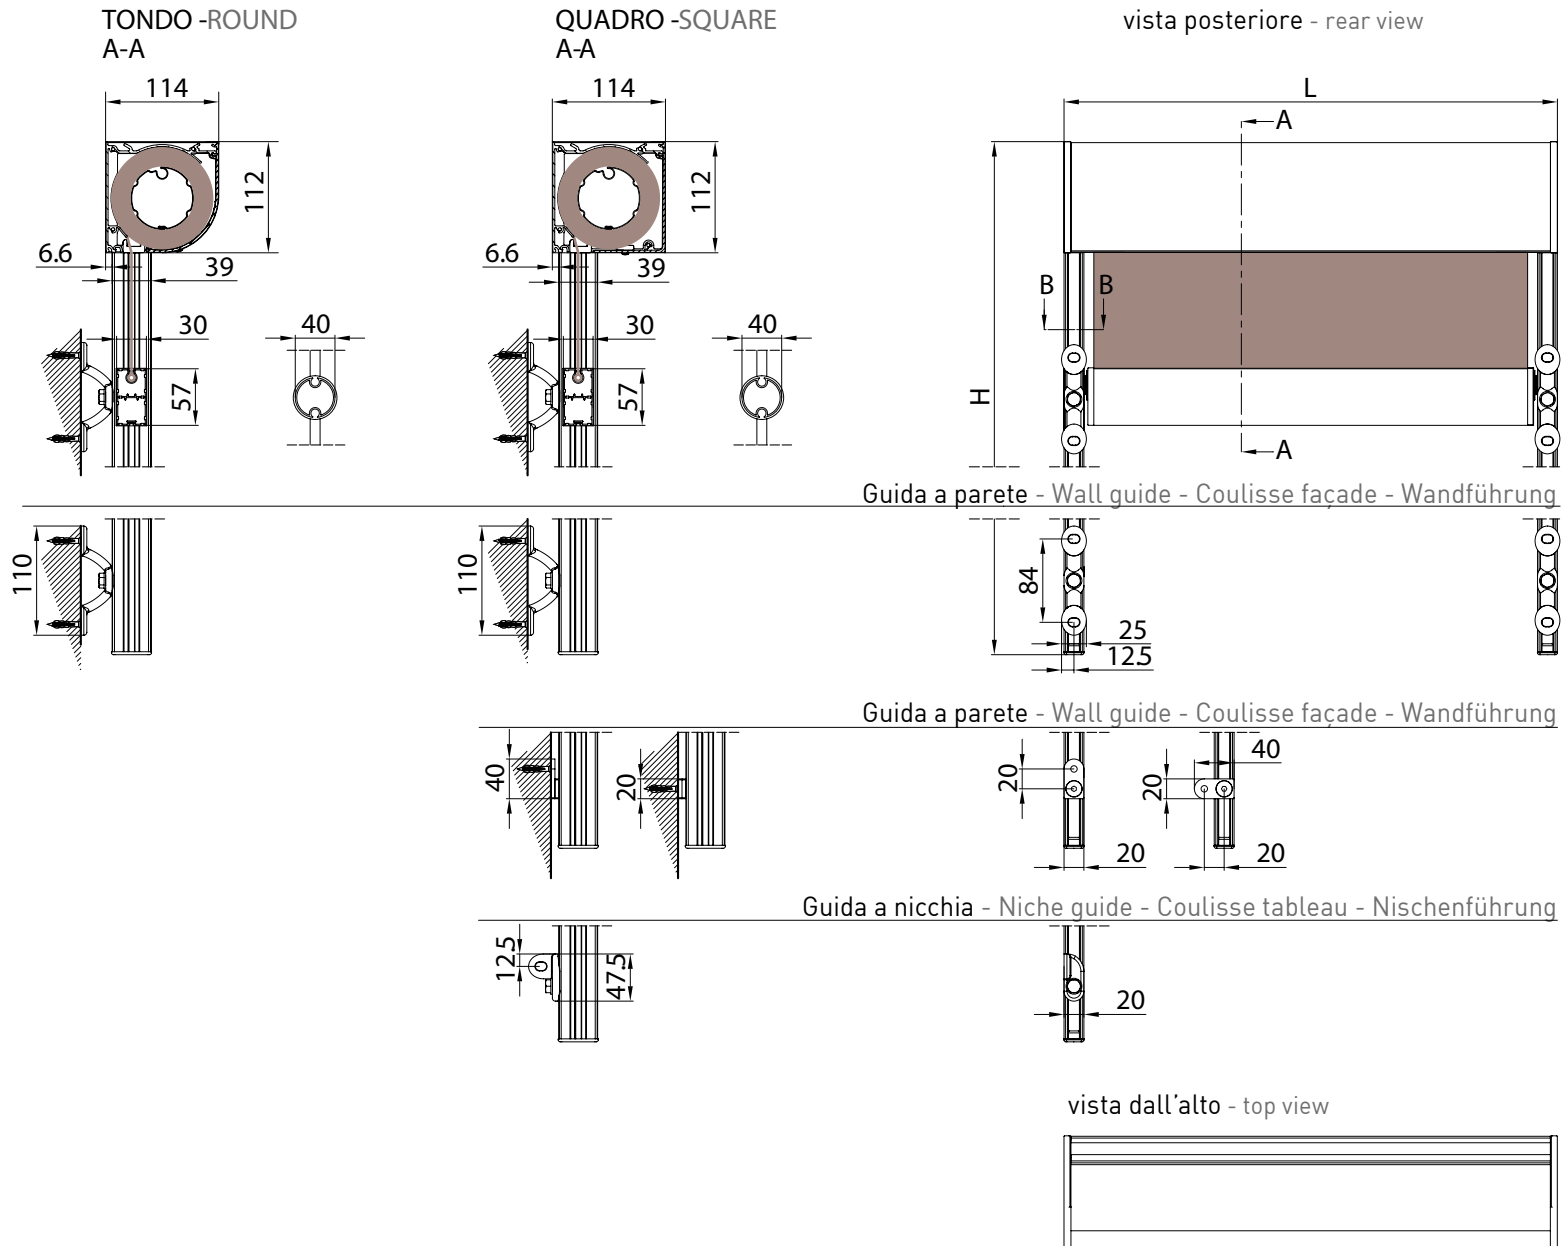

**MODULO SINGOLO - SINGLE MODULE**

Tenda con cassonetto da 110 disponibile in 2 varianti (tondo/quadro) dotata di guida profilo libera. Il cassonetto è autoportante nella versione GP unica.

Awning with 110 cassette (round/square) and free profile guide  
The cassette is freestanding in the GP UNICA version.

Guida a parete - Wall guide - Coulisse façade - Wandführung

Guida a nicchia - Niche guide - Coulisse tableau - Nischenführung

Guida a pavimento - Floor guide - Coulisse sol - Bodenbeführung

vista dall'alto - top view

Autoportante / Freestanding / Autoportant / Selbsttragend

Montaggio a Parete / Wall installation / Installation au mur / Wandmontage

guida a parete - wall guide  
B-B

guida a parete - wall guide  
B-B

guida a pavimento - floor guide  
B-B

Montaggio a Soffitto / Ceiling installation / Installation au plafond / Deckenmontage

guida a parete - wall guide  
B-B

guida a nicchia - niche guide  
B-B

guida a pavimento - floor guide  
B-B

Autoportante / Freestanding / Autoportant / Selbsttragend