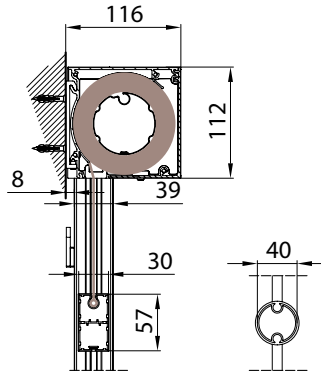

MODULO SINGOLO - SINGLE MODULE

↔ 400

⬆ 300

Tenda con cassonetto da 110 disponibile in 2 varianti (tondo/quadro) dotata di guida profilo libera. Il cassonetto è autoportante nella versione GP unica.

Awning with 110 cassette (round/square) and free profile guide
The cassette is freestanding in the GP UNICA version.

QUADRO -SQUARE
A-A

vista posteriore - rear view

Guida a parete - Wall guide - Coulisse façade - Wandführung

Guida a parete - Wall guide - Coulisse façade - Wandführung

Guida a pavimento - Floor guide - Coulisse sol - Bodenbeführung

vista dall'alto - top view

Guida a parete - Wall guide - Coulisse façade - Wandführung

Guida a nicchia - Niche guide - Coulisse tableau - Nischenführung

Guida a pavimento - Floor guide - Coulisse sol - Bodenbeführung