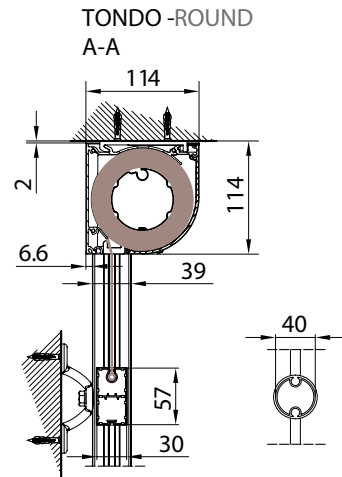

MODULO SINGOLO - SINGLE MODULE

↔ 400

⬆ 300

Tenda con cassonetto da 110 disponibile in 2 varianti (tondo/quadro) dotata di guida profilo libera. Il cassonetto è autoportante nella versione GP unica.

Awning with 110 cassette (round/square) and free profile guide
The cassette is freestanding in the GP UNICA version.

QUADRO -SQUARE
A-A

vista posteriore - rear view

Guida a parete - Wall guide - Coulisse façade - Wandführung

Guida a parete - Wall guide - Coulisse façade - Wandführung

Guida a pavimento - Floor guide - Coulisse sol - Bodenbeführung

vista dall'alto - top view

Guida a parete - Wall guide - Coulisse façade - Wandführung

Guida a nicchia - Niche guide - Coulisse tableau - Nischenführung

Guida a pavimento - Floor guide - Coulisse sol - Bodenbeführung