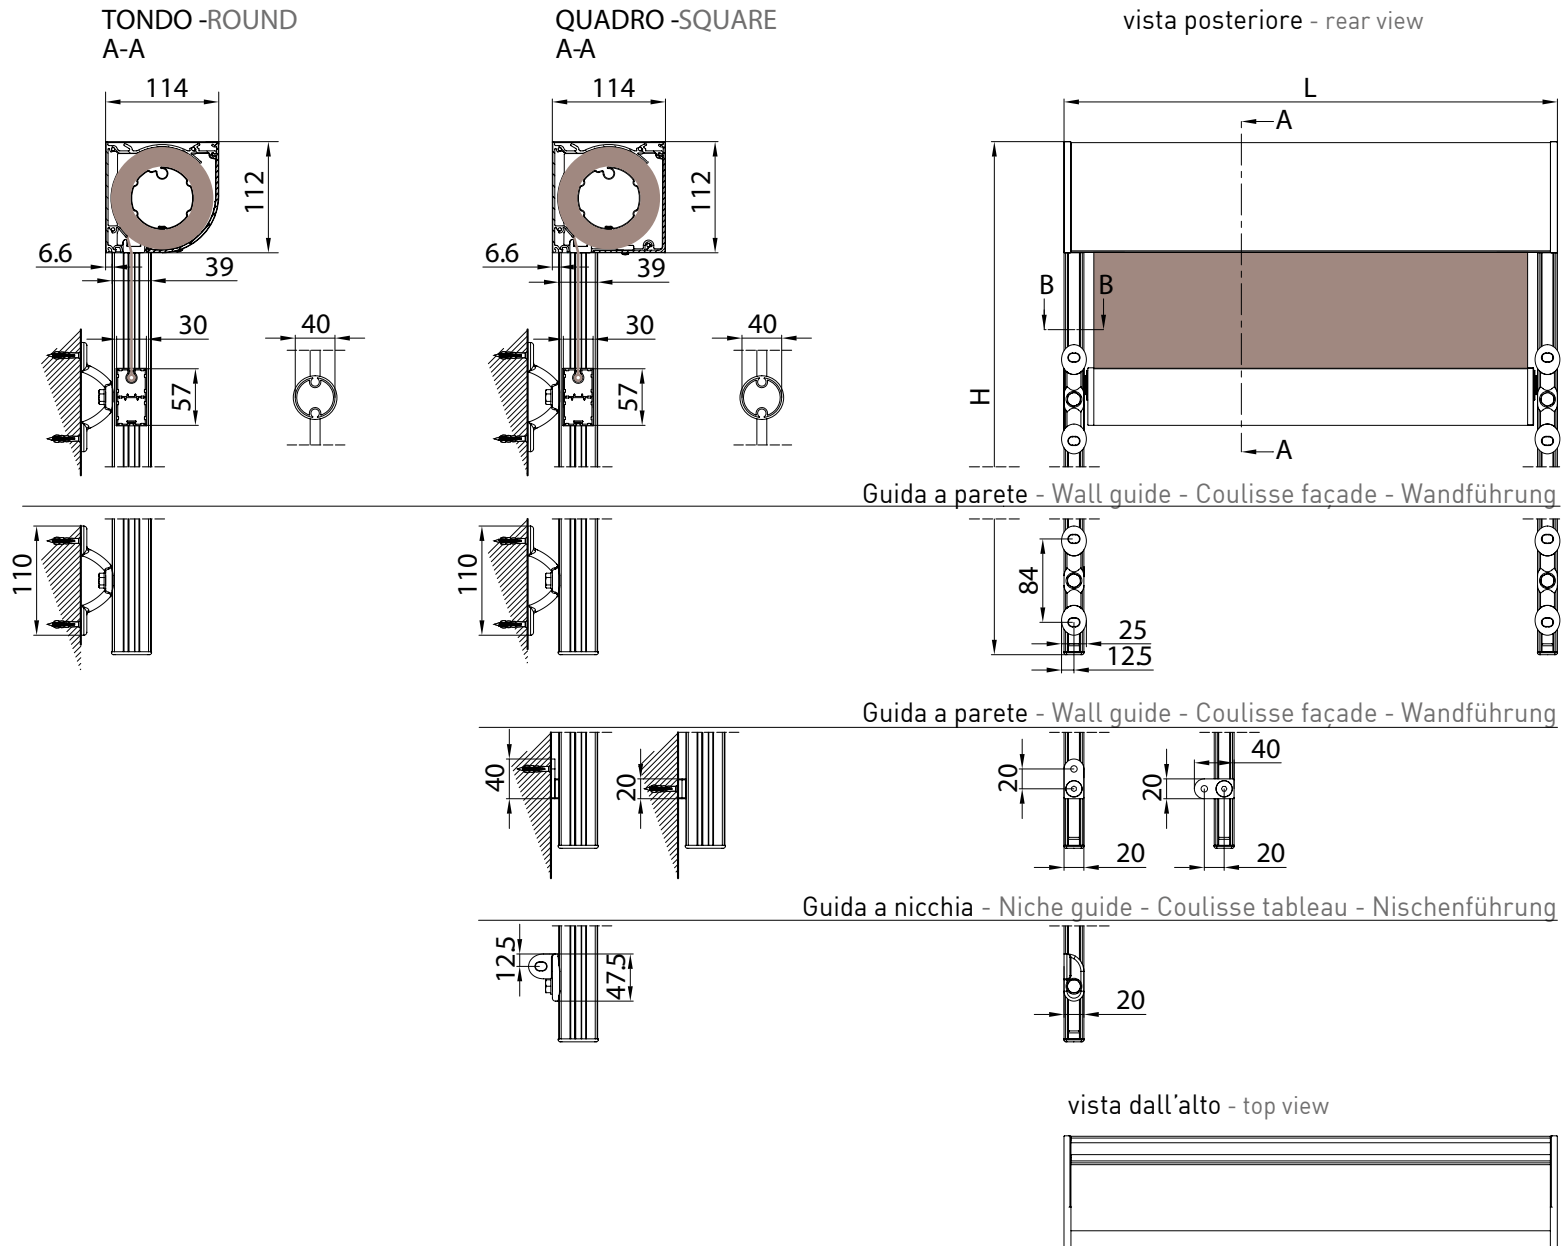

MODULO SINGOLO - SINGLE MODULE

↔ 400

⬆ 300

Tenda con cassonetto da 110 disponibile in 2 varianti (tondo/quadro) dotata di guida profilo libera. Il cassonetto è autoportante nella versione GP unica.

Awning with 110 cassette (round/square) and free profile guide
The cassette is freestanding in the GP UNICA version.

QUADRO -SQUARE
A-A

vista posteriore - rear view

Guida a parete - Wall guide - Coulisse façade - Wandführung

Guida a parete - Wall guide - Coulisse façade - Wandführung

Guida a pavimento - Floor guide - Coulisse sol - Bodenbeführung

vista dall'alto - top view

Guida a parete - Wall guide - Coulisse façade - Wandführung

Guida a nicchia - Niche guide - Coulisse tableau - Nischenführung

Guida a pavimento - Floor guide - Coulisse sol - Bodenbeführung

vista dall'alto - top view

Autoportante / Freestanding / Autoportant / Selbsttragend

Montaggio a Parete / Wall installation / Installation au mur / Wandmontage

guida a parete - wall guide
B-B

guida a parete - wall guide
B-B