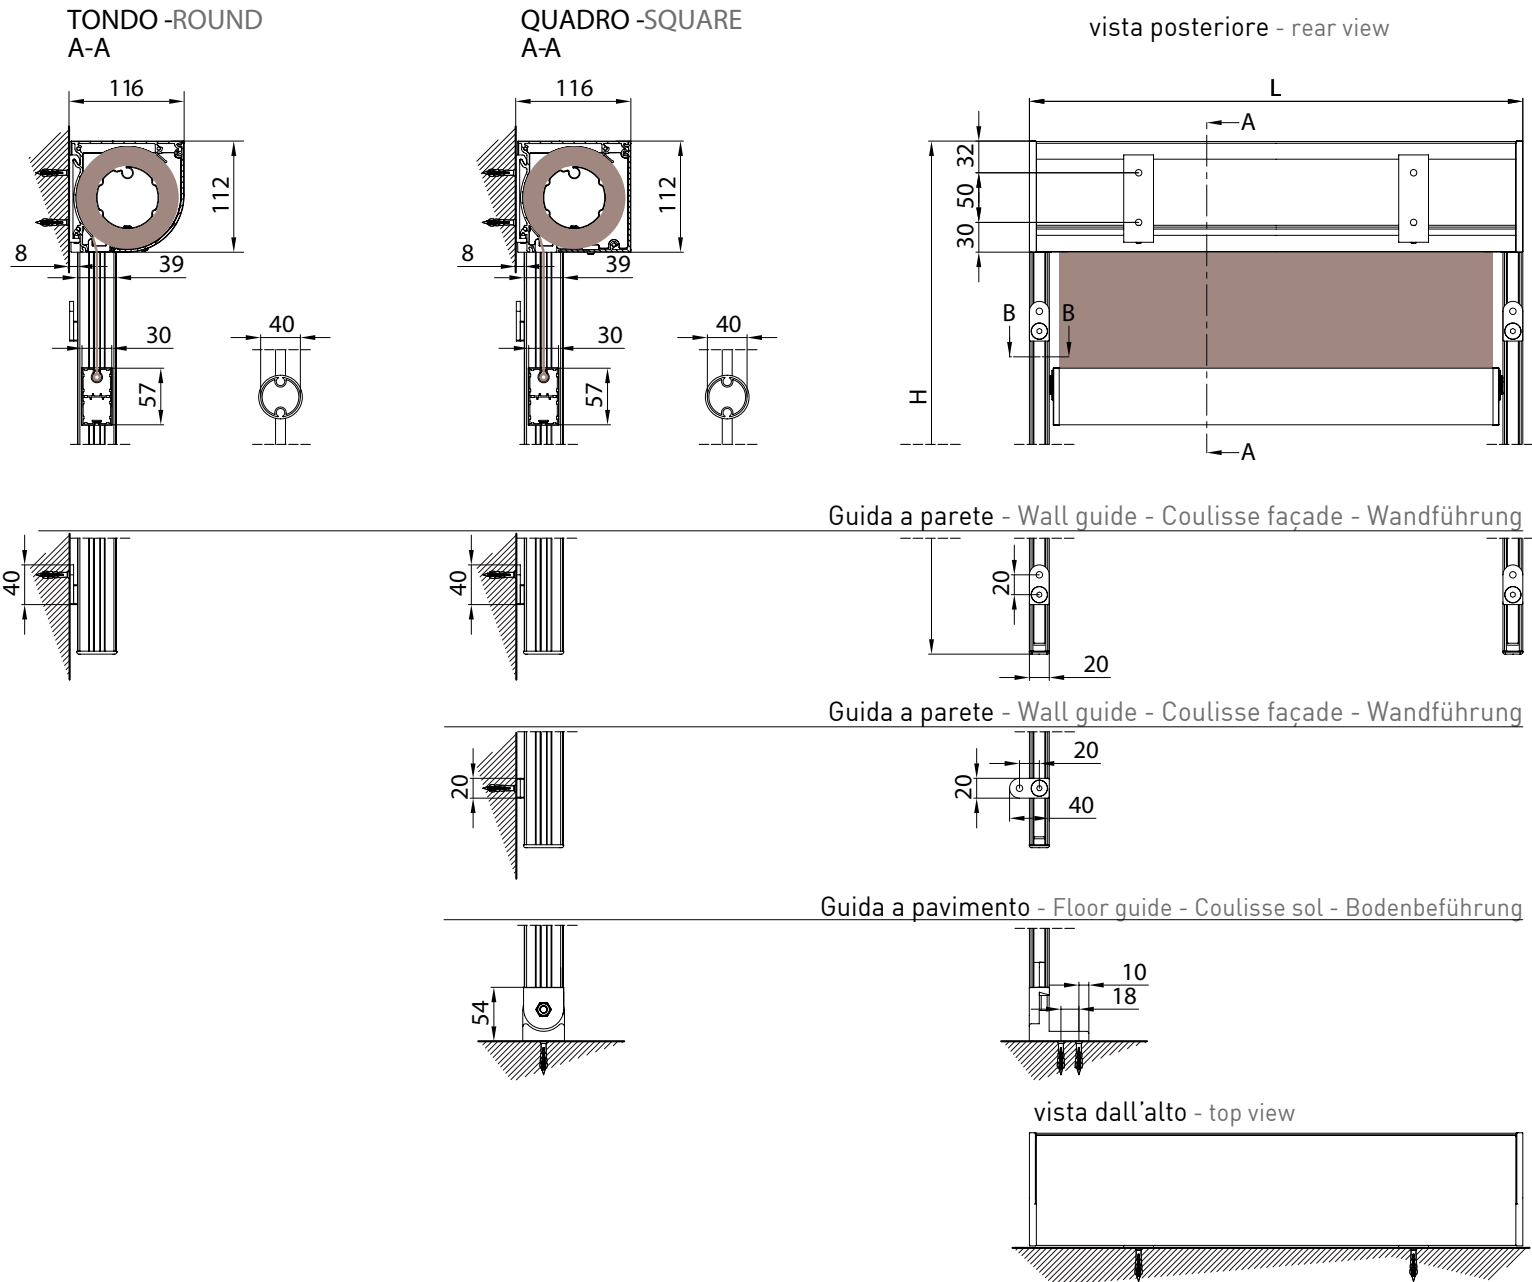

**MODULO SINGOLO - SINGLE MODULE**

Tenda con cassonetto da 110 disponibile in 2 varianti (tondo/quadro) dotata di guida profilo libera. Il cassonetto è autoportante nella versione GP unica.

Awning with 110 cassette (round/square) and free profile guide  
The cassette is freestanding in the GP UNICA version.

Store avec coffre de 110 et profil guide libre in 2 versions (rond/carré).  
Le coffre est autoportant pour la version GP UNICA.

Markise mit 110 Kassette und Profilführung in 2 Versionen (eckig/rund).  
Die Kassette ist selbsttragend in GP UNICA Version.

**GP UNICA**

 Quadro - Square  
Carré - Vierkantige

 Tondo - Round  
Rond - Runde

GP

GP UNICA

GP

GP UNICA

Montaggio a Parete / Wall installation / Installation au mur / Wandmontage

Guida a parete - Wall guide - Coulisse façade - Wandführung

Guida a nicchia - Niche guide - Coulisse tableau - Nischenführung

Guida a pavimento - Floor guide - Coulisse sol - Bodenbeführung

vista dall'alto - top view