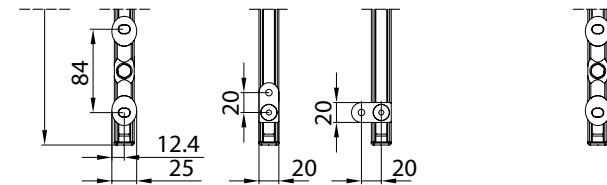

Guida a parete - Wall guide - Coulisse façade - Wandführung