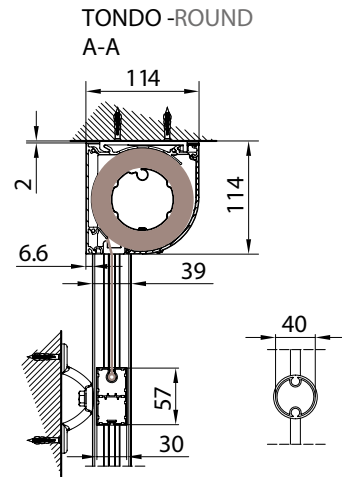

**MODULO SINGOLO - SINGLE MODULE**

Tenda con cassonetto da 110 disponibile in 2 varianti (tondo/quadro) dotata di guida profilo libera. Il cassonetto è autoportante nella versione GP unica.

Awning with 110 cassette (round/square) and free profile guide  
The cassette is freestanding in the GP UNICA version.

**GP UNICA**

 Quadro - Square  
Carré - Vierkantige

 Tondo - Round  
Rond - Runde

GP

GP UNICA

GP

GP UNICA

Montaggio a Parete / Wall installation / Installation au mur / Wandmontage

Guida a parete - Wall guide - Coulisse façade - Wandführung

Guida a nicchia - Niche guide - Coulisse tableau - Nischenführung

Guida a pavimento - Floor guide - Coulisse sol - Bodenbeführung

vista dall'alto - top view