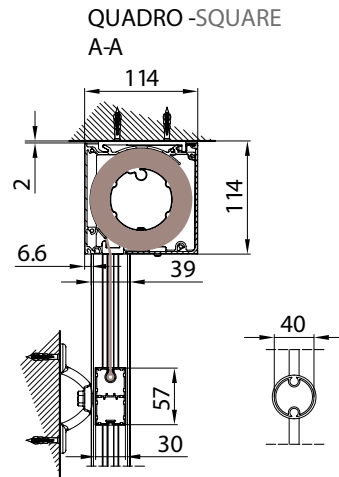

MODULO SINGOLO - SINGLE MODULE

↔ 400

⬆ 300

Tenda con cassonetto da 110 disponibile in 2 varianti (tondo/quadro) dotata di guida profilo libera. Il cassonetto è autoportante nella versione GP unica.

Awning with 110 cassette (round/square) and free profile guide
The cassette is freestanding in the GP UNICA version.

QUADRO -SQUARE
A-A

vista posteriore - rear view

Guida a parete - Wall guide - Coulisse façade - Wandführung

Guida a parete - Wall guide - Coulisse façade - Wandführung

Guida a pavimento - Floor guide - Coulisse sol - Bodenbeführung

vista dall'alto - top view

Guida a parete - Wall guide - Coulisse façade - Wandführung

Guida a nicchia - Niche guide - Coulisse tableau - Nischenführung

Guida a pavimento - Floor guide - Coulisse sol - Bodenbeführung