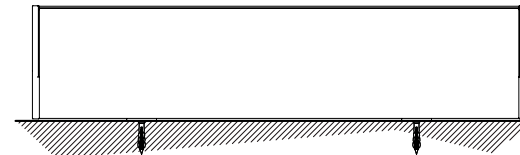

MODULO SINGOLO - SINGLE MODULE

↔ 400

⬆ 300

Tenda con cassonetto da 110 disponibile in 2 varianti (tondo/quadro) dotata di guida profilo libera. Il cassonetto è autoportante nella versione GP unica.

Awning with 110 cassette (round/square) and free profile guide
The cassette is freestanding in the GP UNICA version.

Store avec coffre de 110 et profil guide libre in 2 versions (rond/carré).
Le coffre est autoportant pour la version GP UNICA.

Markise mit 110 Kassette und Profilführung in 2 Versionen (eckig/rund).
Die Kassette ist selbsttragend in GP UNICA Version.

QUADRO -SQUARE
A-A

vista posteriore - rear view

Guida a parete - Wall guide - Coulisse façade - Wandführung

Guida a parete - Wall guide - Coulisse façade - Wandführung

Guida a pavimento - Floor guide - Coulisse sol - Bodenbeführung

vista dall'alto - top view

Guida a parete - Wall guide - Coulisse façade - Wandführung

Guida a nicchia - Niche guide - Coulisse tableau - Nischenführung

Guida a pavimento - Floor guide - Coulisse sol - Bodenbeführung