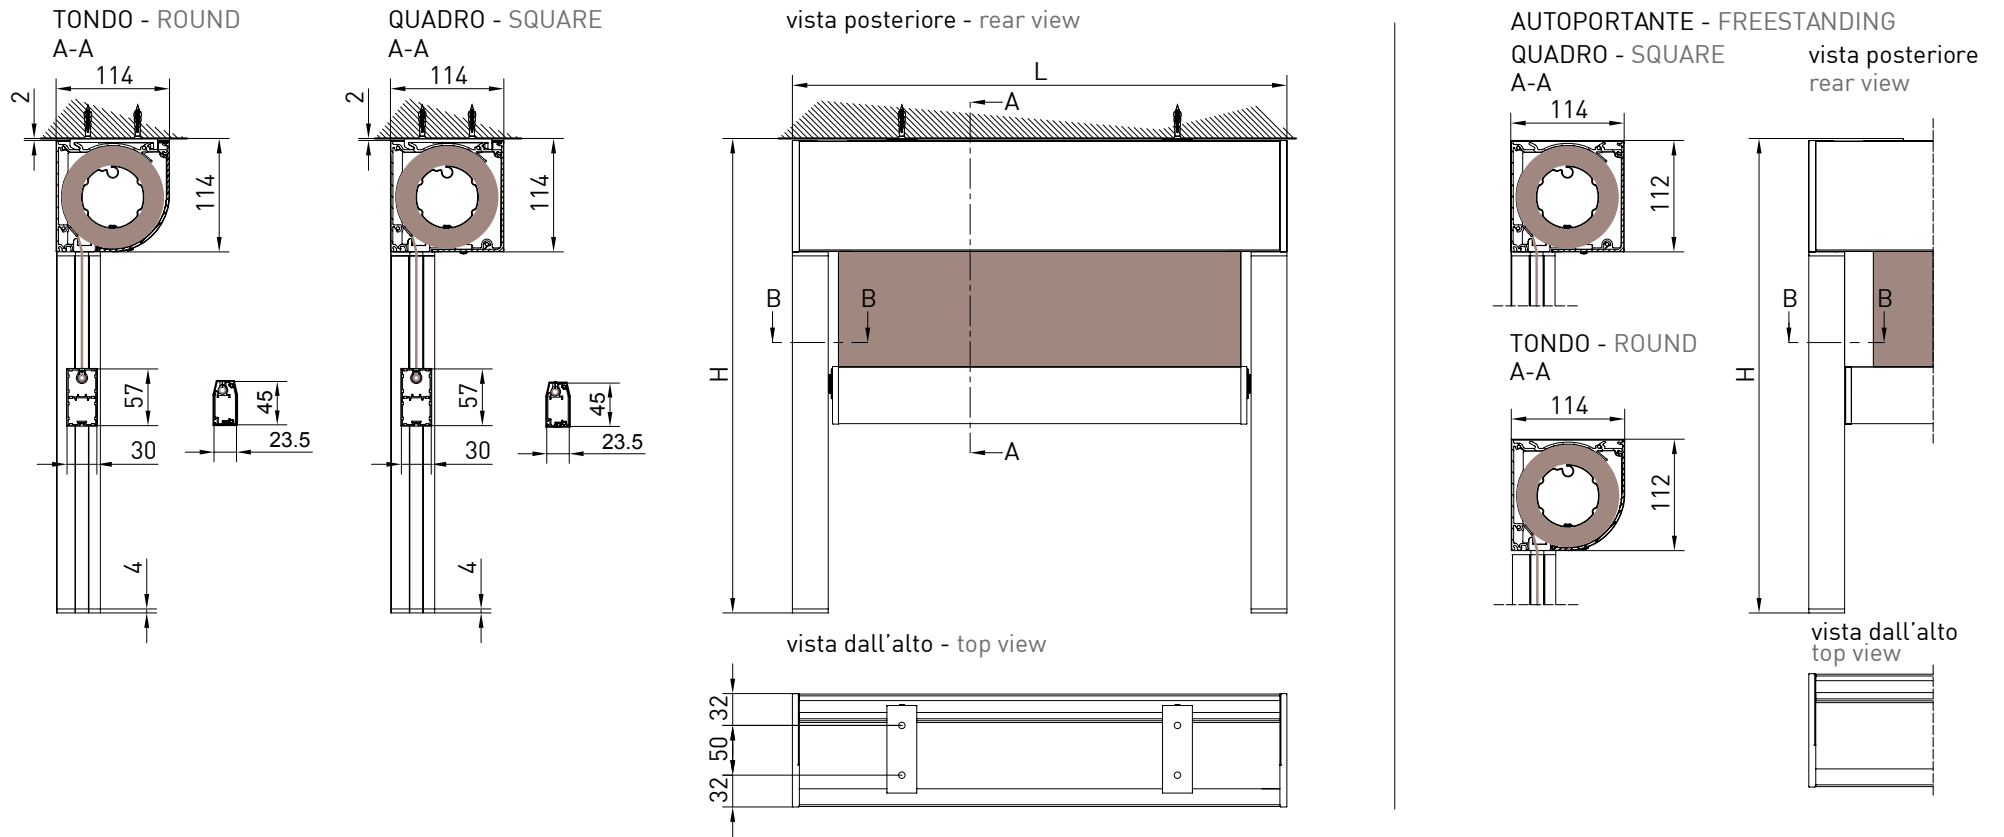

**MODULO SINGOLO - SINGLE MODULE**

Tenda con cassonetto da 110 disponibile in 2 varianti (tondo/quadro) dotata di guida profilo libera. Il cassonetto è autoportante nella versione GP unica.

Awning with 110 cassette (round/square) and free profile guide  
The cassette is freestanding in the GP UNICA version.

Montaggio a Soffitto / Ceiling installation / Installation au plafond / Deckenmontage

guida a parete - wall guide  
B-B

guida a nicchia - niche guide  
B-B

guida a pavimento - floor guide  
B-B

Autoportante / Freestanding / Autoportant / Selbsttragend

guida a parete - wall guide  
B-B

guida a parete - wall guide  
B-B

guida a nicchia - niche guide  
B-B

Montaggio a Parete / Wall installation / Installation au mur / Wandmontage

Guida a nicchia - Niche guide - Coulisse tableau - Nischenführung  
B-B

Guida a parete - Wall guide - Coulisse façade - Wandführung  
B-B

Montaggio a Soffitto - Autoportante / Ceiling installation - Freestanding / Installation au plafond - Autoportant / Deckenmontage - Selbsttragend