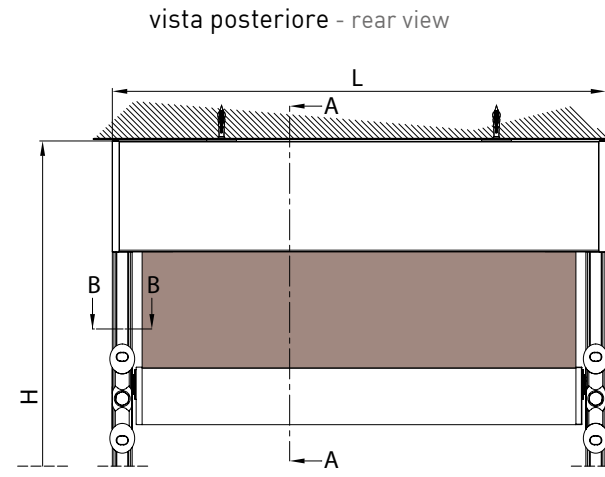

MODULO SINGOLO - SINGLE MODULE

↔ 400

⬆ 300

Tenda con cassonetto da 110 disponibile in 2 varianti (tondo/quadro) dotata di guida profilo libera. Il cassonetto è autoportante nella versione GP unica.

Awning with 110 cassette (round/square) and free profile guide
The cassette is freestanding in the GP UNICA version.

QUADRO -SQUARE
A-A

vista posteriore - rear view

Guida a parete - Wall guide - Coulisse façade - Wandführung

Guida a parete - Wall guide - Coulisse façade - Wandführung

Guida a pavimento - Floor guide - Coulisse sol - Bodenbeführung

vista dall'alto - top view

Guida a parete - Wall guide - Coulisse façade - Wandführung

Guida a nicchia - Niche guide - Coulisse tableau - Nischenführung

Guida a pavimento - Floor guide - Coulisse sol - Bodenbeführung

vista dall'alto - top view

Autoportante / Freestanding / Autoportant / Selbsttragend

Montaggio a Parete / Wall installation / Installation au mur / Wandmontage

guida a parete - wall guide
B-B

guida a parete - wall guide
B-B