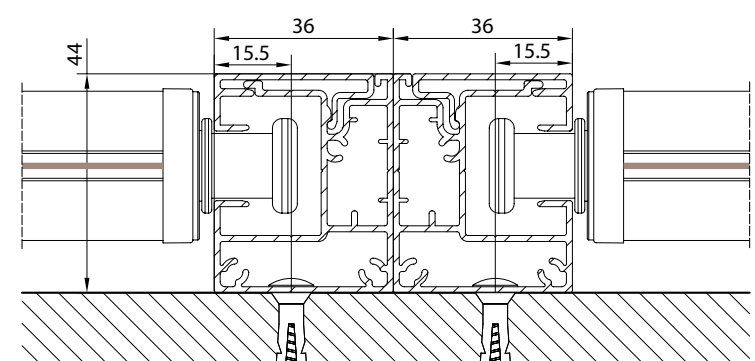

Montaggio a Parete / Wall installation / Installation au mur / Wandmontage

modulo doppio
double modelGA Posteriore / GA back
A-A

vista posteriore / rear view

azionamento esterno
external windingmodulo doppio
double module

vista dall'alto - top view

azionamento esterno
external winding

vista dall'alto - top view

Guida a nicchia - Niche guide
Coulisse tableau - Nischenführung
B-BGuida a parete - Wall guide
Coulisse façade - Wandführung
B-BGuida a parete - Wall guide
Coulisse façade - Wandführung
C-C