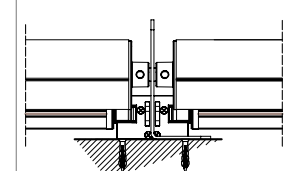

Markise ohne Kasette mit Profilführung und tragenden Konsolen.

Installazione a soffitto - Ceiling installation
Installation au plafond - Deckenmontage

Installazione a parete - Wall installation
Installation au mur - Wandmontage

Montaggio a Parete / Wall installation / Installation au mur / Wandmontage

modulo doppio
double modelGA Posteriore / GA back
A-A

vista posteriore / rear view

azionamento esterno
external windingmodulo doppio
double module

vista dall'alto - top view

azionamento esterno
external winding

vista dall'alto - top view

Guida a nicchia - Niche guide
Coulisse tableau - Nischenführung
B-BGuida a parete - Wall guide
Coulisse façade - Wandführung
B-BGuida a parete - Wall guide
Coulisse façade - Wandführung
C-C