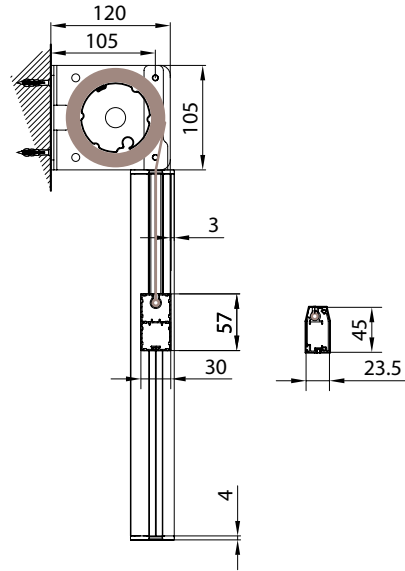

Markise ohne Kasette mit Profilführung und tragenden Konsolen.

Installazione a soffitto - Ceiling installation
Installation au plafond - Deckenmontage

Installazione a parete - Wall installation
Installation au mur - Wandmontage

Montaggio a Parete / Wall installation / Installation au mur / Wandmontage

modulo doppio
double modelGA Posteriore / GA back
A-A

vista posteriore / rear view

azionamento esterno
external windingmodulo doppio
double module

vista dall'alto - top view

azionamento esterno
external winding

vista dall'alto - top view

Guida a nicchia - Niche guide
Coulisse tableau - Nischenführung
B-BGuida a parete - Wall guide
Coulisse façade - Wandführung
B-BGuida a parete - Wall guide
Coulisse façade - Wandführung
C-C