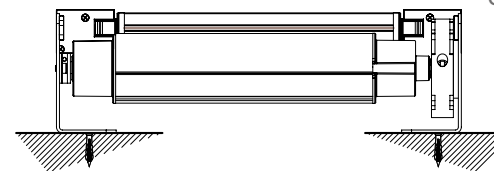

Markise ohne Kasette mit Profilführung und tragenden Konsolen.

Installazione a soffitto - Ceiling installation
Installation au plafond - Deckenmontage

Installazione a parete - Wall installation
Installation au mur - Wandmontage

Montaggio a Parete / Wall installation / Installation au mur / Wandmontage

modulo doppio
double modelGA Posteriore / GA back
A-A

vista posteriore / rear view

azionamento esterno
external windingmodulo doppio
double module

vista dall'alto - top view

azionamento esterno
external winding

vista dall'alto - top view

Guida a nicchia - Niche guide
Coulisse tableau - Nischenführung
B-BGuida a parete - Wall guide
Coulisse façade - Wandführung
B-BGuida a parete - Wall guide
Coulisse façade - Wandführung
C-C