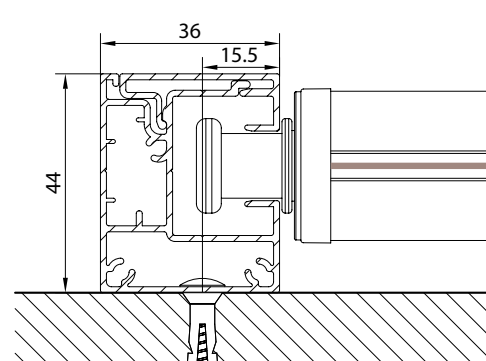

Montaggio a Parete / Wall installation / Installation au mur / Wandmontage

modulo doppio
double modelGA Posteriore / GA back
A-A

vista posteriore / rear view

azionamento esterno
external windingmodulo doppio
double module

vista dall'alto - top view

azionamento esterno
external winding

vista dall'alto - top view

Guida a nicchia - Niche guide
Coulisse tableau - Nischenführung
B-BGuida a parete - Wall guide
Coulisse façade - Wandführung
B-BGuida a parete - Wall guide
Coulisse façade - Wandführung
C-C