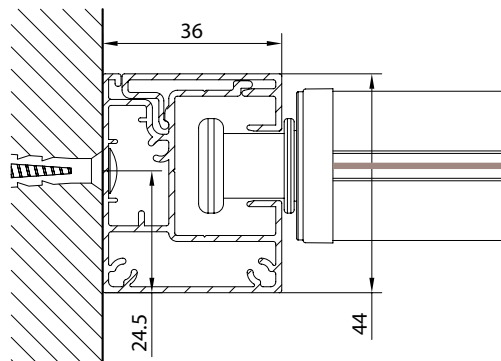

Montaggio a Parete / Wall installation / Installation au mur / Wandmontage

modulo doppio
double modelGA Posteriore / GA back
A-A

vista posteriore / rear view

azionamento esterno
external windingmodulo doppio
double module

vista dall'alto - top view

azionamento esterno
external winding

vista dall'alto - top view

Guida a nicchia - Niche guide
Coulisse tableau - Nischenführung
B-BGuida a parete - Wall guide
Coulisse façade - Wandführung
B-BGuida a parete - Wall guide
Coulisse façade - Wandführung
C-C