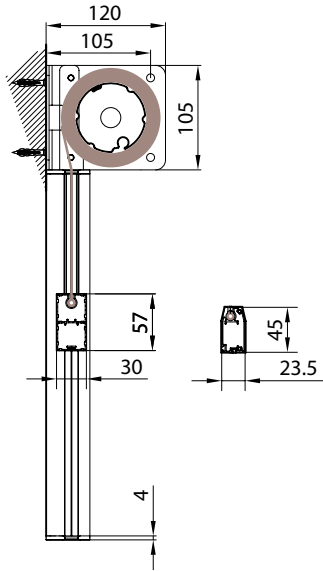

Markise ohne Kasette mit Profilführung und tragenden Konsolen.

Installazione a soffitto - Ceiling installation
Installation au plafond - Deckenmontage

Installazione a parete - Wall installation
Installation au mur - Wandmontage

Montaggio a Parete / Wall installation / Installation au mur / Wandmontage

modulo doppio
double modelGA Posteriore / GA back
A-A

vista posteriore / rear view

azionamento esterno
external windingmodulo doppio
double module

vista dall'alto - top view

azionamento esterno
external winding

vista dall'alto - top view

Guida a nicchia - Niche guide
Coulisse tableau - Nischenführung
B-BGuida a parete - Wall guide
Coulisse façade - Wandführung
B-BGuida a parete - Wall guide
Coulisse façade - Wandführung
C-C