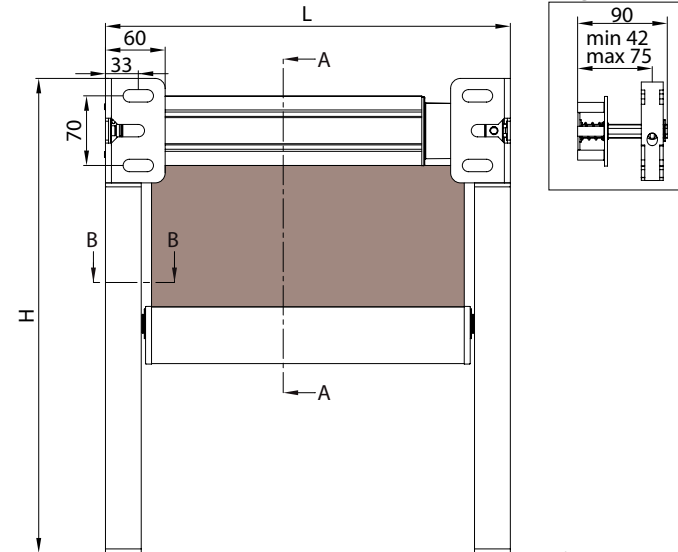

Markise ohne Kasette mit Profilführung und tragenden Konsolen.

Installazione a soffitto - Ceiling installation
Installation au plafond - Deckenmontage

Installazione a parete - Wall installation
Installation au mur - Wandmontage

Montaggio a Parete / Wall installation / Installation au mur / Wandmontage

modulo doppio
double modelGA Posteriore / GA back
A-A

vista posteriore / rear view

azionamento esterno
external windingmodulo doppio
double module