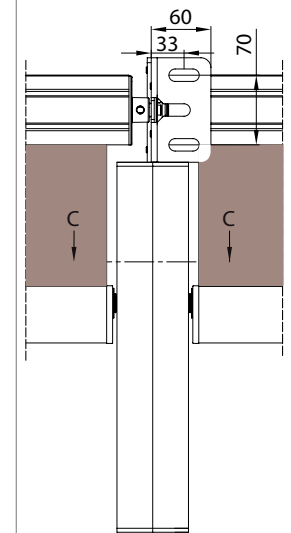

MODULO SINGOLO - SINGLE MODULE

MODULO DOPPIO - DOUBLE MODULE

Tenda senza cassetto, dotata di staffe autoportanti e guida libera.

Awning without cassette with free guide and freestanding brackets.

Store sans coffre avec profil guide libre et supports autoportants.

Markise ohne Kasette mit Profilführung und tragenden Konsolen.

Installazione a soffitto - Ceiling installation
Installation au plafond - Deckenmontage

Installazione a parete - Wall installation
Installation au mur - Wandmontage

Montaggio a Parete / Wall installation / Installation au mur / Wandmontage

modulo doppio
double modelGA Posteriore / GA back
A-A

vista posteriore / rear view

azionamento esterno
external windingmodulo doppio
double module

vista dall'alto - top view

azionamento esterno
external winding

vista dall'alto - top view

Guida a nicchia - Niche guide
Coulisse tableau - Nischenführung
B-BGuida a parete - Wall guide
Coulisse façade - Wandführung
B-BGuida a parete - Wall guide
Coulisse façade - Wandführung
C-C