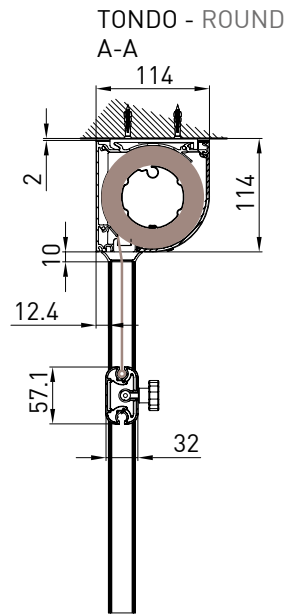

110

KE

Store avec coffre de 110 et 120mm profil guide libre in 2 versions (rond/carré).

Markise mit 110 Kassette und 120mm Profilführung in 2 Versionen (eckig/rund)

MODULO SINGOLO - SINGLE MODULE

↔ 400

⬆ 300

Quadro - Square  
Carré - Vierkantige

Tondo - Round  
Rond - Runde

Montaggio a Parete / Wall installation / Installation au mur / Wandmontage

vista dall'alto - top view

Guida a nicchia - Niche guide - Coulisse tableau - Nischenführung  
B-B

Montaggio a Soffitto / Ceiling installation / Installation au plafond / Deckenmontage

Guida a nicchia - Niche guide - Coulisse tableau - Nischenführung  
B-B