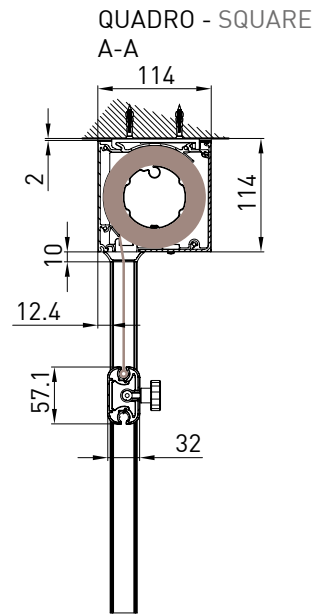

# SCREENY 110 GPR S14

COLORI STANDARD  
STANDARD COLORS

Tenda con cassonetto da 110 disponibile in 2 varianti (tondo/quadro) dotata di guida profilo libera da 120 mm.

Awning with 110 cassette (round /square) and 120mm free guide profile.

Store avec coffre de 110 et 120mm profil guide libre in 2 versions (rond/carré).

Markise mit 110 Kassette und 120mm Profilführung in 2 Versionen (eckig/rund)

MODULO SINGOLO - SINGLE MODULE

↔ 400

⬆ 300

Quadro - Square  
Carré - Vierkantige

Tondo - Round  
Rond - Runde

Montaggio a Parete / Wall installation / Installation au mur / Wandmontage

vista dall'alto - top view

Guida a nicchia - Niche guide - Coulisse tableau - Nischenführung  
B-B

Montaggio a Soffitto / Ceiling installation / Installation au plafond / Deckenmontage

Guida a nicchia - Niche guide - Coulisse tableau - Nischenführung  
B-B