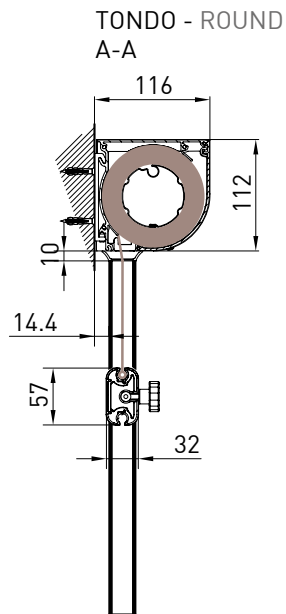

110

KE

# SCREENY 110 GPR S14

COLORI STANDARD  
STANDARD COLORS

Tenda con cassonetto da 110 disponibile in 2 varianti (tondo/quadro) dotata di guida profilo libera da 120 mm.

Awning with 110 cassette (round /square) and 120mm free guide profile.

Store avec coffre de 110 et 120mm profil guide libre in 2 versions (rond/carré).

Markise mit 110 Kassette und 120mm Profilführung in 2 Versionen (eckig/rund)

MODULO SINGOLO - SINGLE MODULE

↔ 400

⬆ 300

Quadro - Square  
Carré - Vierkantige

Tondo - Round  
Rond - Runde

Montaggio a Parete / Wall installation / Installation au mur / Wandmontage

vista dall'alto - top view

Guida a nicchia - Niche guide - Coulisse tableau - Nischenführung  
B-B

Montaggio a Soffitto / Ceiling installation / Installation au plafond / Deckenmontage