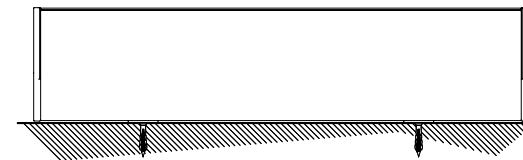

# SCREENY 110 GPR S14

COLORI STANDARD  
STANDARD COLORS

Tenda con cassonetto da 110 disponibile in 2 varianti (tondo/quadro) dotata di guida profilo libera da 120 mm.

Awning with 110 cassette (round /square) and 120mm free guide profile.

Store avec coffre de 110 et 120mm profil guide libre in 2 versions (rond/carré).

Markise mit 110 Kassette und 120mm Profilführung in 2 Versionen (eckig/rund)

MODULO SINGOLO - SINGLE MODULE

↔ 400

⬆ 300

Quadro - Square  
Carré - Vierkantige

Tondo - Round  
Rond - Runde

Montaggio a Parete / Wall installation / Installation au mur / Wandmontage

vista dall'alto - top view

Guida a nicchia - Niche guide - Coulisse tableau - Nischenführung  
B-B

Montaggio a Soffitto / Ceiling installation / Installation au plafond / Deckenmontage