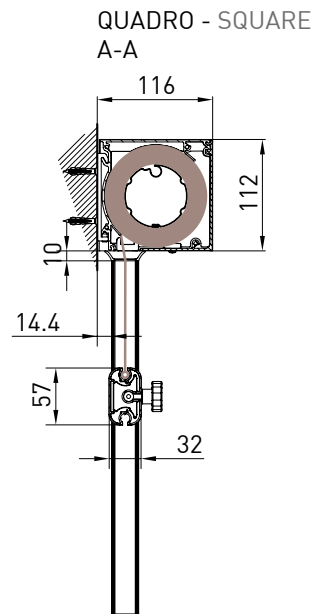

# SCREENY 110 GPR S14

COLORI STANDARD  
STANDARD COLORS

Tenda con cassonetto da 110 disponibile in 2 varianti (tondo/quadro) dotata di guida profilo libera da 120 mm.

Awning with 110 cassette (round /square) and 120mm free guide profile.

Store avec coffre de 110 et 120mm profil guide libre in 2 versions (rond/carré).

Markise mit 110 Kassette und 120mm Profilführung in 2 Versionen (eckig/rund)

MODULO SINGOLO - SINGLE MODULE

↔ 400

⬆ 300

Quadro - Square  
Carré - Vierkantige

Tondo - Round  
Rond - Runde

Montaggio a Parete / Wall installation / Installation au mur / Wandmontage

vista dall'alto - top view

Guida a nicchia - Niche guide - Coulisse tableau - Nischenführung  
B-B

Montaggio a Soffitto / Ceiling installation / Installation au plafond / Deckenmontage