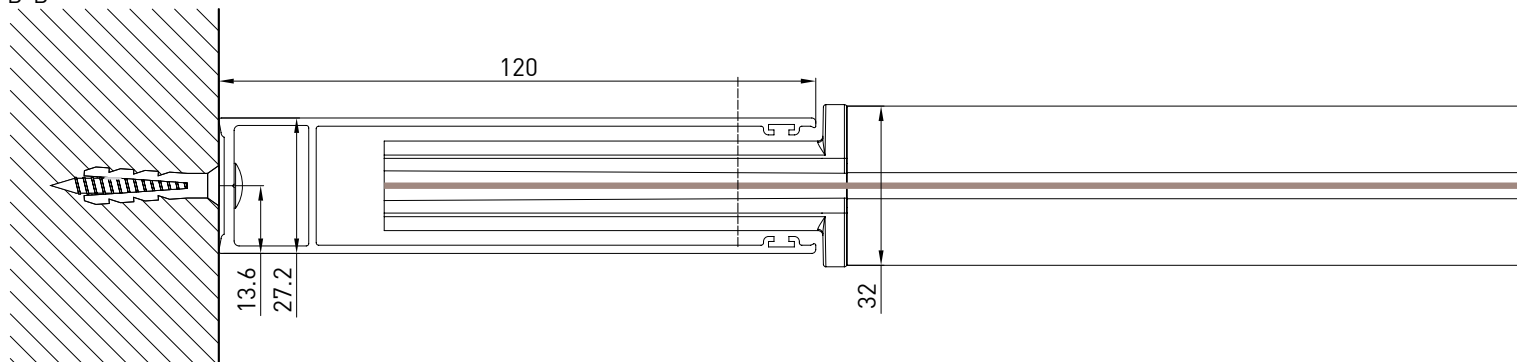

# SCREENY 110 GPR S14

COLORI STANDARD  
STANDARD COLORS

Tenda con cassonetto da 110 disponibile in 2 varianti (tondo/quadro) dotata di guida profilo libera da 120 mm.

Awning with 110 cassette (round /square) and 120mm free guide profile.

Store avec coffre de 110 et 120mm profil guide libre in 2 versions (rond/carré).

Markise mit 110 Kassette und 120mm Profilführung in 2 Versionen (eckig/rund)

MODULO SINGOLO - SINGLE MODULE

↔ 400

⬆ 300

Quadro - Square  
Carré - Vierkantige

Tondo - Round  
Rond - Runde

Montaggio a Parete / Wall installation / Installation au mur / Wandmontage

vista dall'alto - top view

Guida a nicchia - Niche guide - Coulisse tableau - Nischenführung  
B-B

Montaggio a Soffitto / Ceiling installation / Installation au plafond / Deckenmontage