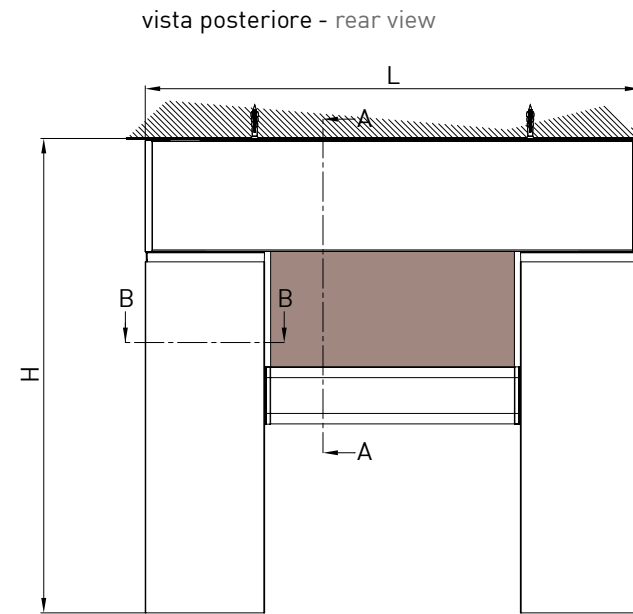

# SCREENY 110 GPR S14

COLORI STANDARD  
STANDARD COLORS

Tenda con cassonetto da 110 disponibile in 2 varianti (tondo/quadro) dotata di guida profilo libera da 120 mm.

Awning with 110 cassette (round /square) and 120mm free guide profile.

Store avec coffre de 110 et 120mm profil guide libre in 2 versions (rond/carré).

Markise mit 110 Kassette und 120mm Profilführung in 2 Versionen (eckig/rund)

MODULO SINGOLO - SINGLE MODULE

↔ 400

⬆ 300

Quadro - Square  
Carré - Vierkantige

Tondo - Round  
Rond - Runde

Montaggio a Parete / Wall installation / Installation au mur / Wandmontage

vista dall'alto - top view

Guida a nicchia - Niche guide - Coulisse tableau - Nischenführung  
B-B

Montaggio a Soffitto / Ceiling installation / Installation au plafond / Deckenmontage

Guida a nicchia - Niche guide - Coulisse tableau - Nischenführung  
B-B