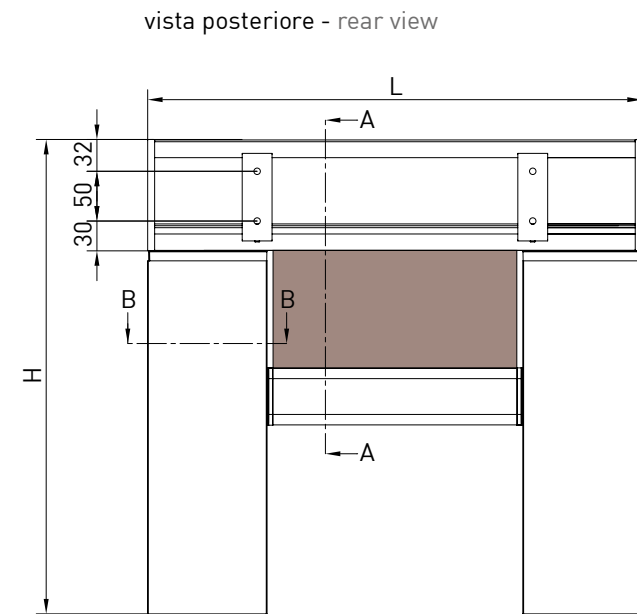

# SCREENY 110 GPR S14

COLORI STANDARD  
STANDARD COLORS

Tenda con cassonetto da 110 disponibile in 2 varianti (tondo/quadro) dotata di guida profilo libera da 120 mm.

Awning with 110 cassette (round /square) and 120mm free guide profile.

Store avec coffre de 110 et 120mm profil guide libre in 2 versions (rond/carré).

Markise mit 110 Kassette und 120mm Profilführung in 2 Versionen (eckig/rund)

MODULO SINGOLO - SINGLE MODULE

↔ 400

⬆ 300

Quadro - Square  
Carré - Vierkantige

Tondo - Round  
Rond - Runde

Montaggio a Parete / Wall installation / Installation au mur / Wandmontage

vista dall'alto - top view

Guida a nicchia - Niche guide - Coulisse tableau - Nischenführung  
B-B

Montaggio a Soffitto / Ceiling installation / Installation au plafond / Deckenmontage

Guida a nicchia - Niche guide - Coulisse tableau - Nischenführung  
B-B