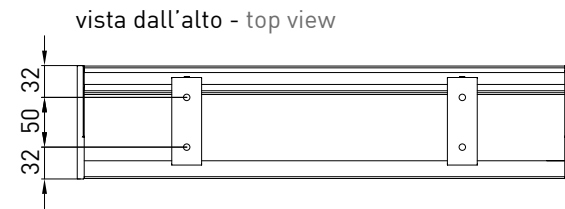

# SCREENY 110 GPR S14

COLORI STANDARD  
STANDARD COLORS

Tenda con cassonetto da 110 disponibile in 2 varianti (tondo/quadro) dotata di guida profilo libera da 120 mm.

Awning with 110 cassette (round /square) and 120mm free guide profile.

Store avec coffre de 110 et 120mm profil guide libre in 2 versions (rond/carré).

Markise mit 110 Kassette und 120mm Profilführung in 2 Versionen (eckig/rund)

MODULO SINGOLO - SINGLE MODULE

↔ 400

⬆ 300

Quadro - Square  
Carré - Vierkantige

Tondo - Round  
Rond - Runde

Montaggio a Parete / Wall installation / Installation au mur / Wandmontage

vista dall'alto - top view

Guida a nicchia - Niche guide - Coulisse tableau - Nischenführung  
B-B

Montaggio a Soffitto / Ceiling installation / Installation au plafond / Deckenmontage

Guida a nicchia - Niche guide - Coulisse tableau - Nischenführung  
B-B