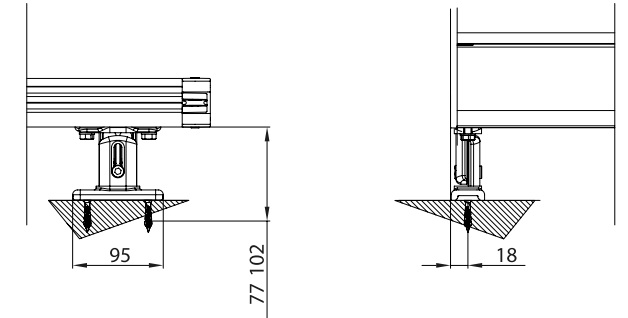

Markise mit 110er eckiger Kasette, mit Zipführung ausgestattet. Dank der Spannung des Tuches kann sie als Abdeckung bei Wintergärten, Glasdächern oder im allgemeinen bei Veranden installiert werden. Sie ist zur Wand oder Deckenmontage geeignet. Nur mit Motorantrieb möglich.

vista posteriore - rear view

guida a parete - wall guide
B-B

Supporto guida regolabile
Adjustable guide support

Supporto guida regolabile lateralmente
Adjustable guide support on the side

QUADRO - SQUARE
A-A