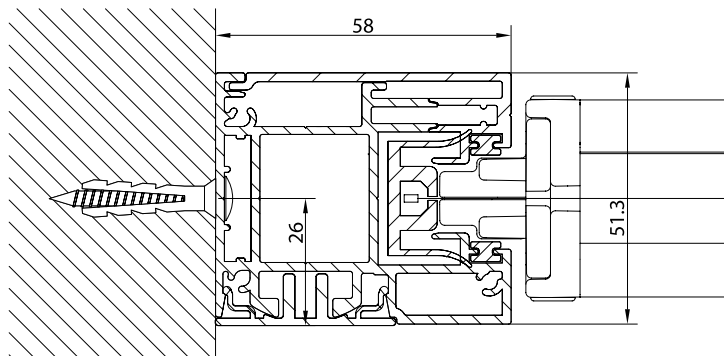

Markise mit 110er eckiger Kassette, mit Zipführung und selbsttragendem Kasten ausgestattet. Geeignet zur Montage auf Fensterrahmen, in Nischen oder auf Wänden. Dank der Spannung des Tuches kann sie auch in geneigter Position montiert werden. Nur mit Motorantrieb möglich.

QUADRO - SQUARE
A-A

vista posteriore - rear view

Guida a nicchia - Niche guide - Coulisse tableau - Nischenführung
B-BGuida a parete - Wall guide - Coulisse façade - Wandführung
B-B

Montaggio a Soffitto - Autoportante / Ceiling installation - Freestanding / Installation au plafond - Autoportant / Deckenmontage - Selbsttragend

QUADRO - SQUARE
A-A

vista posteriore - rear view

Guida a nicchia - Niche guide - Coulisse tableau - Nischenführung
B-B

Guida a parete - Wall guide - Coulisse façade - Wandführung
B-B