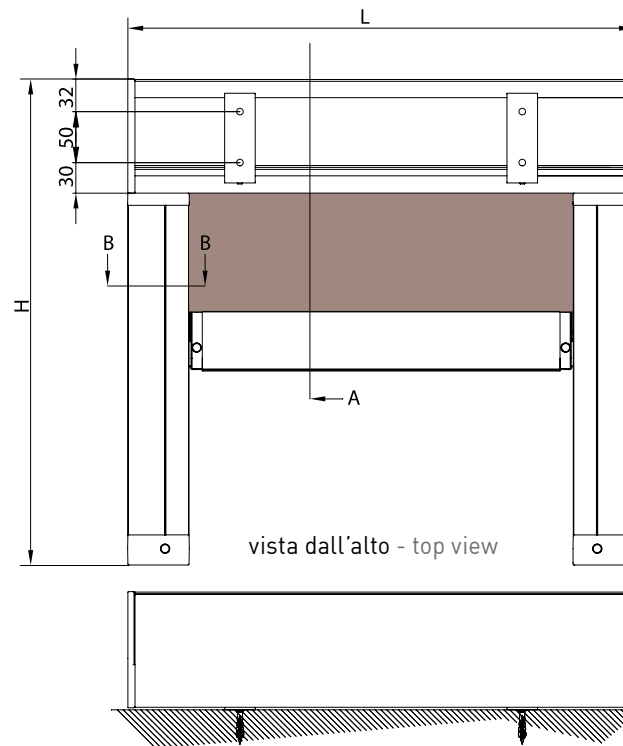

Awning with 110 square cassette and ZIP guide system and self-standing cassette. Suitable for installations on window frames, both wall and niche mounted. Thanks to the tightening system it works also on inclined position. Available only motorized.

Markise mit 110er eckiger Kassette, mit Zipführung und selbsttragendem Kasten ausgestattet. Geeignet zur Montage auf Fensterrahmen, in Nischen oder auf Wänden. Dank der Spannung des Tuches kann sie auch in geneigter Position montiert werden. Nur mit Motorantrieb möglich.

QUADRO - SQUARE
A-A

vista posteriore - rear view

Guida a nicchia - Niche guide - Coulisse tableau - Nischenführung
B-BGuida a parete - Wall guide - Coulisse façade - Wandführung
B-B

Montaggio a Soffitto - Autoportante / Ceiling installation - Freestanding / Installation au plafond - Autoportant / Deckenmontage - Selbsttragend

QUADRO - SQUARE
A-A

vista posteriore - rear view

Guida a nicchia - Niche guide - Coulisse tableau - Nischenführung
B-B

Guida a parete - Wall guide - Coulisse façade - Wandführung
B-B