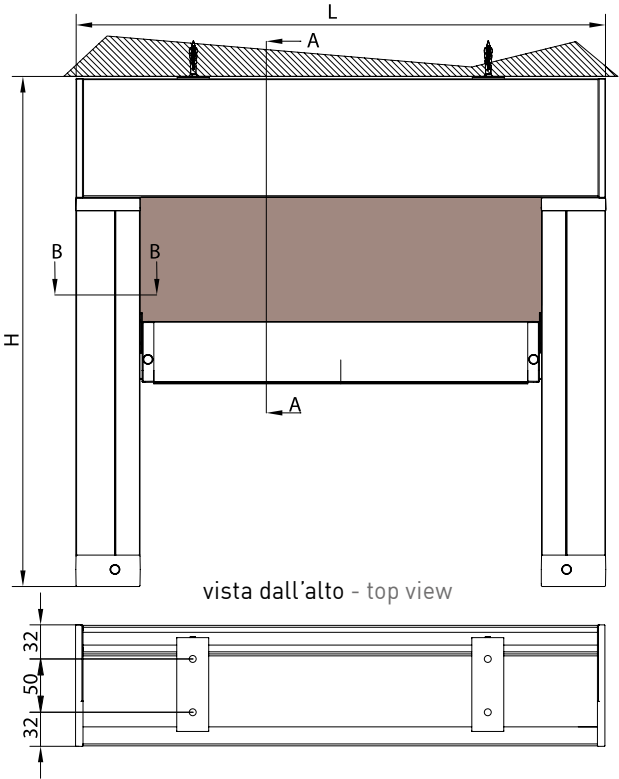

Awning with 110 square cassette and ZIP guide system and self-standing cassette. Suitable for installations on window frames, both wall and niche mounted. Thanks to the tightening system it works also on inclined position. Available only motorized.

Markise mit 110er eckiger Kassette, mit Zipführung und selbsttragendem Kasten ausgestattet. Geeignet zur Montage auf Fensterrahmen, in Nischen oder auf Wänden. Dank der Spannung des Tuches kann sie auch in geneigter Position montiert werden. Nur mit Motorantrieb möglich.

QUADRO - SQUARE
A-A

vista posteriore - rear view

Guida a nicchia - Niche guide - Coulisse tableau - Nischenführung
B-BGuida a parete - Wall guide - Coulisse façade - Wandführung
B-B

Montaggio a Soffitto - Autoportante / Ceiling installation - Freestanding / Installation au plafond - Autoportant / Deckenmontage - Selbsttragend

QUADRO - SQUARE
A-A

vista posteriore - rear view

Guida a nicchia - Niche guide - Coulisse tableau - Nischenführung
B-B

Guida a parete - Wall guide - Coulisse façade - Wandführung
B-B