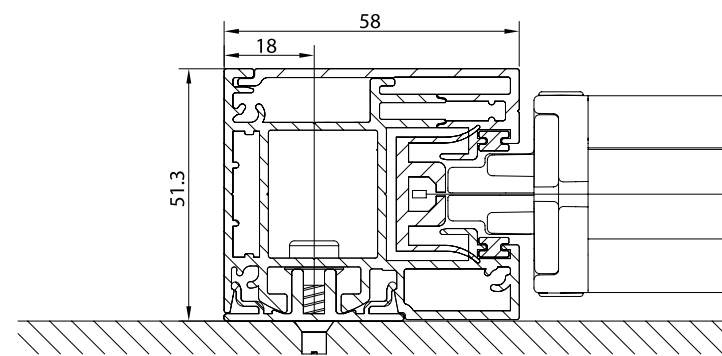

Markise mit 110er eckiger Kassette, mit Zipführung und selbsttragendem Kasten ausgestattet. Geeignet zur Montage auf Fensterrahmen, in Nischen oder auf Wänden. Dank der Spannung des Tuches kann sie auch in geneigter Position montiert werden. Nur mit Motorantrieb möglich.

QUADRO - SQUARE
A-A

vista posteriore - rear view

Guida a nicchia - Niche guide - Coulisse tableau - Nischenführung
B-BGuida a parete - Wall guide - Coulisse façade - Wandführung
B-B

Montaggio a Soffitto - Autoportante / Ceiling installation - Freestanding / Installation au plafond - Autoportant / Deckenmontage - Selbsttragend

QUADRO - SQUARE
A-A

vista posteriore - rear view

Guida a nicchia - Niche guide - Coulisse tableau - Nischenführung
B-B

Guida a parete - Wall guide - Coulisse façade - Wandführung
B-B