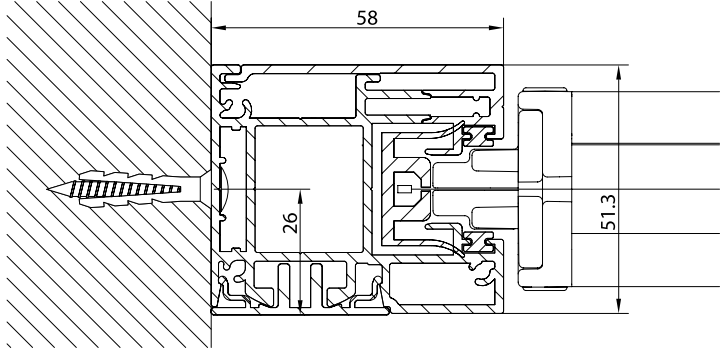

Awning with 110 square cassette and ZIP guide system and self-standing cassette. Suitable for installations on window frames, both wall and niche mounted. Thanks to the tightening system it works also on inclined position. Available only motorized.

Markise mit 110er eckiger Kassette, mit Zipführung und selbsttragendem Kasten ausgestattet. Geeignet zur Montage auf Fensterrahmen, in Nischen oder auf Wänden. Dank der Spannung des Tuches kann sie auch in geneigter Position montiert werden. Nur mit Motorantrieb möglich.

QUADRO - SQUARE
A-A

vista posteriore - rear view

Guida a nicchia - Niche guide - Coulisse tableau - Nischenführung
B-BGuida a parete - Wall guide - Coulisse façade - Wandführung
B-B

Montaggio a Soffitto - Autoportante / Ceiling installation - Freestanding / Installation au plafond - Autoportant / Deckenmontage - Selbsttragend

QUADRO - SQUARE
A-A

vista posteriore - rear view

Guida a nicchia - Niche guide - Coulisse tableau - Nischenführung
B-B

Guida a parete - Wall guide - Coulisse façade - Wandführung
B-B