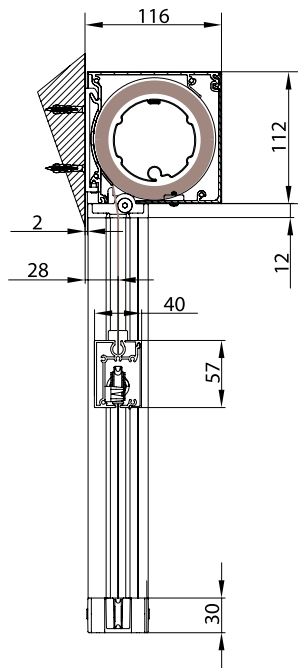

Markise mit 110er eckiger Kassette, mit Zipführung und selbsttragendem Kasten ausgestattet. Geeignet zur Montage auf Fensterrahmen, in Nischen oder auf Wänden. Dank der Spannung des Tuches kann sie auch in geneigter Position montiert werden. Nur mit Motorantrieb möglich.

QUADRO - SQUARE
A-A

vista posteriore - rear view

Guida a nicchia - Niche guide - Coulisse tableau - Nischenführung
B-BGuida a parete - Wall guide - Coulisse façade - Wandführung
B-B

Montaggio a Soffitto - Autoportante / Ceiling installation - Freestanding / Installation au plafond - Autoportant / Deckenmontage - Selbsttragend

QUADRO - SQUARE
A-A

vista posteriore - rear view

Guida a nicchia - Niche guide - Coulisse tableau - Nischenführung
B-B

Guida a parete - Wall guide - Coulisse façade - Wandführung
B-B