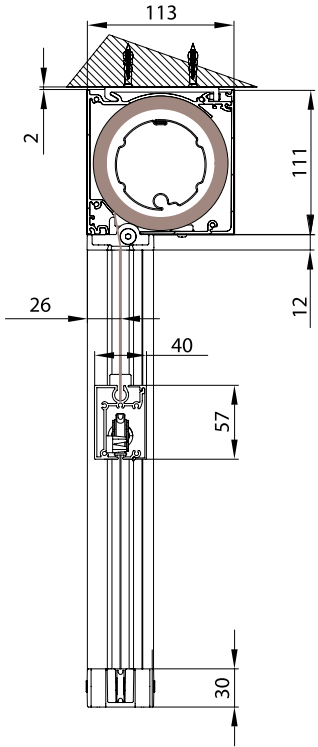

Markise mit 110er eckiger Kassette, mit Zipführung und selbsttragendem Kasten ausgestattet. Geeignet zur Montage auf Fensterrahmen, in Nischen oder auf Wänden. Dank der Spannung des Tuches kann sie auch in geneigter Position montiert werden. Nur mit Motorantrieb möglich.

QUADRO - SQUARE
A-A

vista posteriore - rear view

Guida a nicchia - Niche guide - Coulisse tableau - Nischenführung
B-BGuida a parete - Wall guide - Coulisse façade - Wandführung
B-B

Montaggio a Soffitto - Autoportante / Ceiling installation - Freestanding / Installation au plafond - Autoportant / Deckenmontage - Selbsttragend

QUADRO - SQUARE
A-A

vista posteriore - rear view

Guida a nicchia - Niche guide - Coulisse tableau - Nischenführung
B-B

Guida a parete - Wall guide - Coulisse façade - Wandführung
B-B