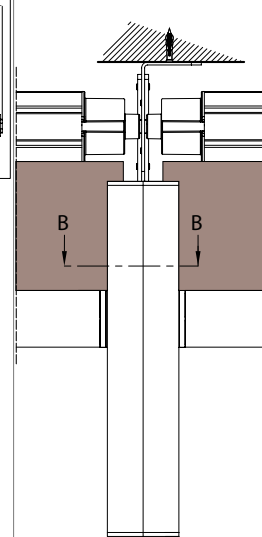

vista dall'alto / top view

azionamento esterno / external winding

vista dall'alto modulo doppio / double modul top view

Guida a nicchia - Niche guide - Coulisse tableau - Nischenführung B-B

Guida a parete - Wall guide - Coulisse façade - Wandführung B-B

Guida a parete (modulo doppio) - Wall guide (double module) Coulisse façade (module double) - Wandführung (Doppelmodul) C-C

Montaggio a Soffitto - Autoportante / Ceiling installation - Freestanding / Installation au plafond - Autoportant / Deckenmontage - Selbsttragend

GPZ Unica M Posteriore / back

GPZ Unica M Anterior / front

vista posteriore / rear view

azionamento esterno external winding

modulo doppio double modul

AUTOPORTANTE FREESTANDING

vista dall'alto top view

azionamento esterno external winding

vista dall'alto top view

Guida a nicchia - Niche guide - Coulisse tableau - Nischenführung B-B

Guida a parete - Wall guide - Coulisse façade - Wandführung B-B

Guida a parete (modulo doppio) - Wall guide (double module) Coulisse façade (module double) - Wandführung (Doppelmodul) C-C