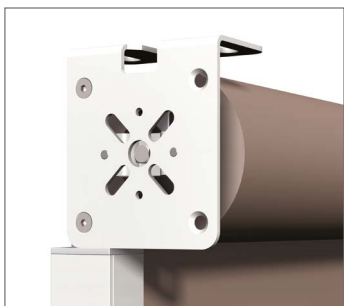

MODULO SINGOLO - SINGLE MODULE

Tenda senza cassetto dotata di staffe autoportanti e guida zip.

Awning without cassette with ZIP guide and freestanding brackets.

Store sans coffre avec profil guide ZIP et supports autoportants.

Markise ohne Kassette mit ZIP-Profilführung und tragenden Konsolen.

MODULO DOPPIO - DOUBLE MODULE

Installazione a soffitto - Ceiling installation
Installation au plafond - Deckenmontage

Installazione a parete - Wall installation
Installation au mur - Wandmontage

Montaggio a Parete / Wall installation / Installation au mur / Wandmontage

GPZ Unica M Posteriore / back

GPZ Unica M Anterior / front

vista posteriore / rear view

azionamento esterno / external winding

modulo doppio / double modul

vista dall'alto / top view

azionamento esterno / external winding

vista dall'alto modulo doppio / double modul top view

Guida a nicchia - Niche guide - Coulisse tableau - Nischenführung B-B

Guida a parete - Wall guide - Coulisse façade - Wandführung B-B