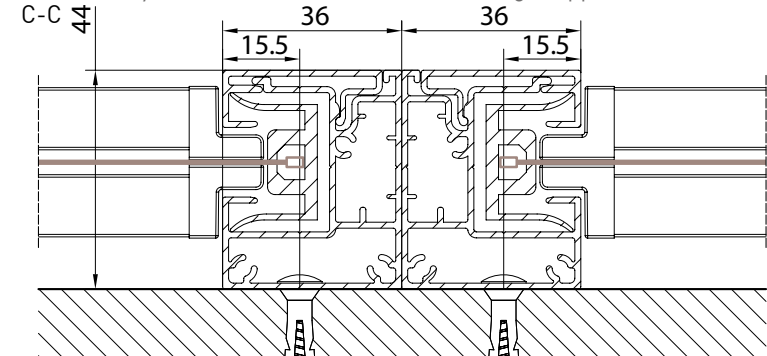

vista dall'alto / top view

azionamento esterno / external winding

vista dall'alto modulo doppio / double modul top view

Guida a nicchia - Niche guide - Coulisse tableau - Nischenführung B-B

Guida a parete - Wall guide - Coulisse façade - Wandführung B-B

Guida a parete (modulo doppio) - Wall guide (double module) Coulisse façade (module double) - Wandführung (Doppelmodul) C-C

Montaggio a Soffitto - Autoportante / Ceiling installation - Freestanding / Installation au plafond - Autoportant / Deckenmontage - Selbsttragend