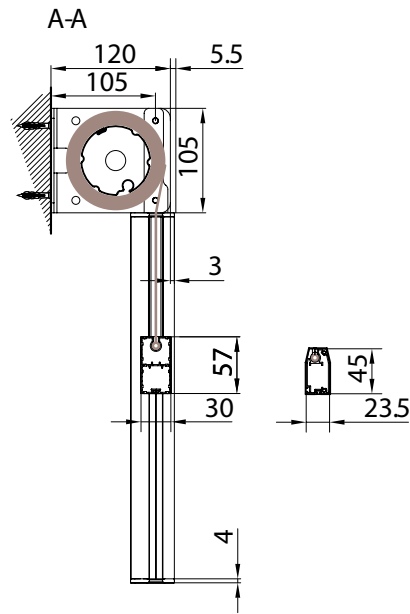

Markise ohne Kassette mit ZIP-Profilführung und tragenden Konsolen.

MODULO DOPPIO - DOUBLE MODULE

Installazione a soffitto - Ceiling installation
Installation au plafond - Deckenmontage

Installazione a parete - Wall installation
Installation au mur - Wandmontage

Montaggio a Parete / Wall installation / Installation au mur / Wandmontage

GPZ Unica M Posteriore / back

GPZ Unica M Anterior / front

vista posteriore / rear view

azionamento esterno / external winding

modulo doppio / double modul

vista dall'alto / top view

azionamento esterno / external winding

vista dall'alto modulo doppio / double modul top view

Guida a nicchia - Niche guide - Coulisse tableau - Nischenführung B-B

Guida a parete - Wall guide - Coulisse façade - Wandführung B-B