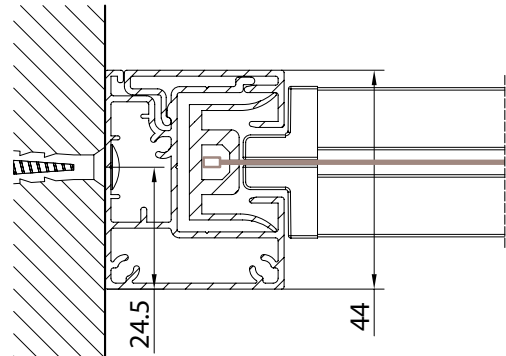

vista dall'alto / top view

azionamento esterno / external winding

vista dall'alto modulo doppio / double modul top view

Guida a nicchia - Niche guide - Coulisse tableau - Nischenführung B-B

Guida a parete - Wall guide - Coulisse façade - Wandführung B-B

Guida a parete (modulo doppio) - Wall guide (double module) Coulisse façade (module double) - Wandführung (Doppelmodul) C-C

Montaggio a Soffitto - Autoportante / Ceiling installation - Freestanding / Installation au plafond - Autoportant / Deckenmontage - Selbsttragend