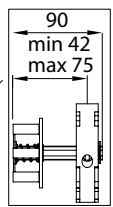

vista dall'alto / top view

azionamento esterno / external winding

vista dall'alto modulo doppio / double modul top view

Guida a nicchia - Niche guide - Coulisse tableau - Nischenführung B-B

Guida a parete - Wall guide - Coulisse façade - Wandführung B-B

GPZ Unica M Posteriore / back

GPZ Unica M Anterior / front

vista posteriore / rear view

azionamento esterno external winding

modulo doppio double modul

AUTOPORTANTE FREESTANDING

vista dall'alto top view

azionamento esterno external winding

vista dall'alto top view

Guida a nicchia - Niche guide - Coulisse tableau - Nischenführung B-B

Guida a parete - Wall guide - Coulisse façade - Wandführung B-B

Guida a parete (modulo doppio) - Wall guide (double module) Coulisse façade (module double) - Wandführung (Doppelmodul) C-C