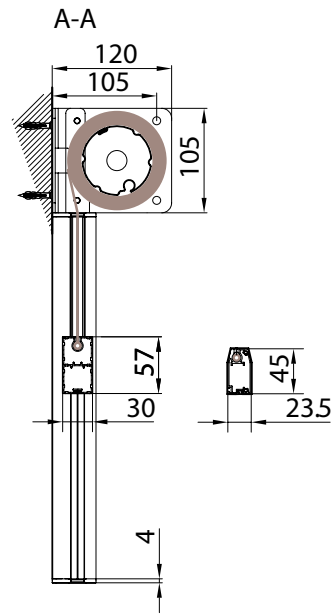

Markise ohne Kassette mit ZIP-Profilführung und tragenden Konsolen.

MODULO DOPPIO - DOUBLE MODULE

Installazione a soffitto - Ceiling installation
Installation au plafond - Deckenmontage

Installazione a parete - Wall installation
Installation au mur - Wandmontage

Montaggio a Parete / Wall installation / Installation au mur / Wandmontage

GPZ Unica M Posteriore / back

GPZ Unica M Anterior / front

vista posteriore / rear view

azionamento esterno / external winding

modulo doppio / double modul

vista dall'alto / top view

azionamento esterno / external winding

vista dall'alto modulo doppio / double modul top view

Guida a nicchia - Niche guide - Coulisse tableau - Nischenführung B-B

Guida a parete - Wall guide - Coulisse façade - Wandführung B-B