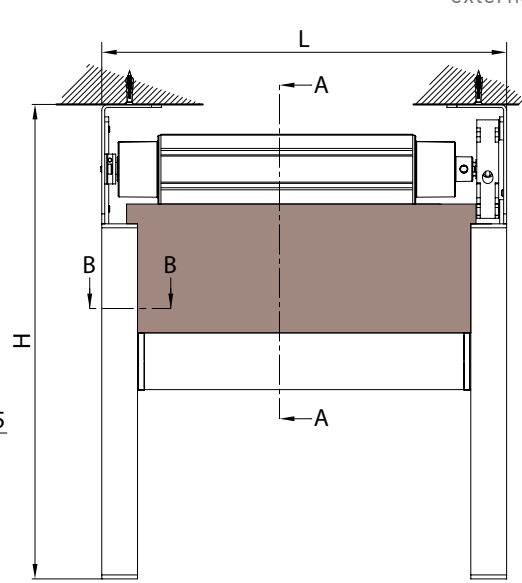

Guida a parete (modulo doppio) - Wall guide (double module) Coulisse façade (module double) - Wandführung (Doppelmodul) C-C

Montaggio a Soffitto - Autoportante / Ceiling installation - Freestanding / Installation au plafond - Autoportant / Deckenmontage - Selbsttragend

GPZ Unica M Posteriore / back

GPZ Unica M Anterior / front

vista posteriore / rear view

azionamento esterno external winding

modulo doppio double modul

AUTOPORTANTE FREESTANDING

vista dall'alto top view

azionamento esterno external winding

vista dall'alto top view

Guida a nicchia - Niche guide - Coulisse tableau - Nischenführung B-B

Guida a parete - Wall guide - Coulisse façade - Wandführung B-B

Guida a parete (modulo doppio) - Wall guide (double module) Coulisse façade (module double) - Wandführung (Doppelmodul) C-C