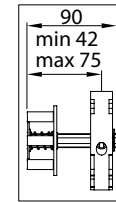

Montaggio a Parete / Wall installation / Installation au mur / Wandmontage

GPZ Unica M Posteriore / back

GPZ Unica M Anterior / front

vista posteriore / rear view

azionamento esterno / external winding

modulo doppio / double modul

vista dall'alto / top view

azionamento esterno / external winding

vista dall'alto modulo doppio / double modul top view

Guida a nicchia - Niche guide - Coulisse tableau - Nischenführung B-B

Guida a parete - Wall guide - Coulisse façade - Wandführung B-B