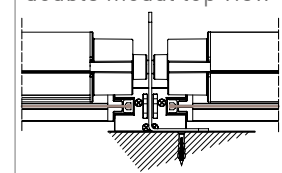

Markise ohne Kassette mit ZIP-Profilführung und tragenden Konsolen.

MODULO DOPPIO - DOUBLE MODULE

Installazione a soffitto - Ceiling installation
Installation au plafond - Deckenmontage

Installazione a parete - Wall installation
Installation au mur - Wandmontage

Montaggio a Parete / Wall installation / Installation au mur / Wandmontage

GPZ Unica M Posteriore / back

GPZ Unica M Anterior / front

vista posteriore / rear view

azionamento esterno / external winding

modulo doppio / double modul

vista dall'alto / top view

azionamento esterno / external winding

vista dall'alto modulo doppio / double modul top view

Guida a nicchia - Niche guide - Coulisse tableau - Nischenführung B-B

Guida a parete - Wall guide - Coulisse façade - Wandführung B-B