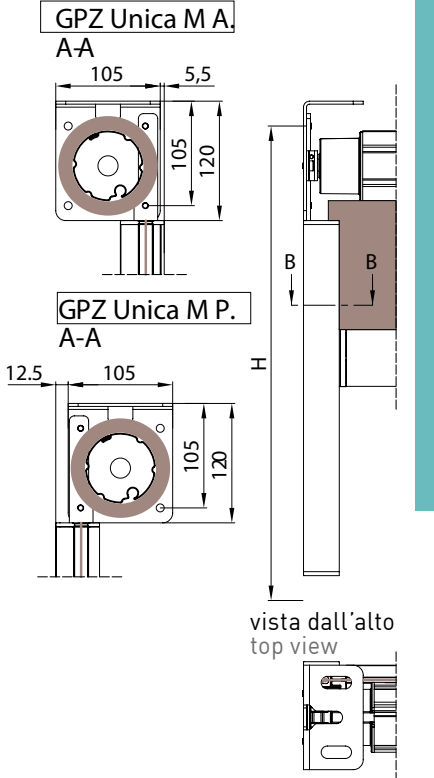

vista dall'alto / top view

azionamento esterno / external winding

vista dall'alto modulo doppio / double modul top view

Guida a nicchia - Niche guide - Coulisse tableau - Nischenführung B-B

Guida a parete - Wall guide - Coulisse façade - Wandführung B-B

Guida a parete (modulo doppio) - Wall guide (double module) Coulisse façade (module double) - Wandführung (Doppelmodul) C-C

Montaggio a Soffitto - Autoportante / Ceiling installation - Freestanding / Installation au plafond - Autoportant / Deckenmontage - Selbsttragend

GPZ Unica M Posteriore / back

GPZ Unica M Anterior / front

vista posteriore / rear view

azionamento esterno external winding

modulo doppio double modul

AUTOPORTANTE FREESTANDING

vista dall'alto top view

azionamento esterno external winding

vista dall'alto top view

Guida a nicchia - Niche guide - Coulisse tableau - Nischenführung B-B

Guida a parete - Wall guide - Coulisse façade - Wandführung B-B

Guida a parete (modulo doppio) - Wall guide (double module) Coulisse façade (module double) - Wandführung (Doppelmodul) C-C