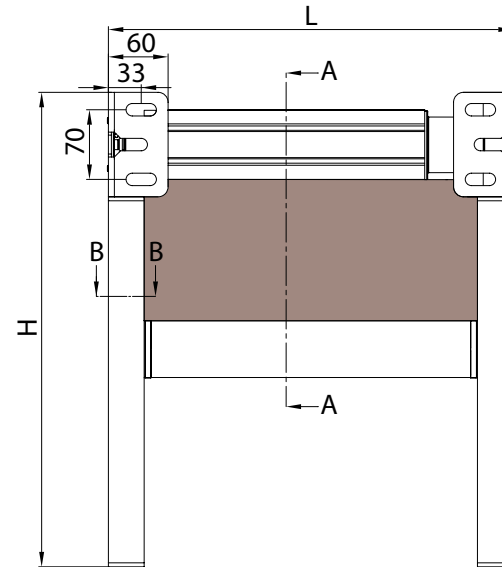

Markise ohne Kassette mit ZIP-Profilführung und tragenden Konsolen.

MODULO DOPPIO - DOUBLE MODULE

Installazione a soffitto - Ceiling installation
Installation au plafond - Deckenmontage

Installazione a parete - Wall installation
Installation au mur - Wandmontage

Montaggio a Parete / Wall installation / Installation au mur / Wandmontage

GPZ Unica M Posteriore / back

GPZ Unica M Anterior / front

vista posteriore / rear view

azionamento esterno / external winding

modulo doppio / double modul

vista dall'alto / top view

azionamento esterno / external winding

vista dall'alto modulo doppio / double modul top view

Guida a nicchia - Niche guide - Coulisse tableau - Nischenführung B-B

Guida a parete - Wall guide - Coulisse façade - Wandführung B-B