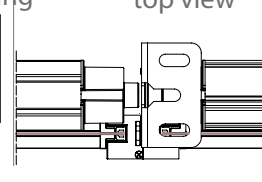

vista dall'alto / top view

azionamento esterno / external winding

vista dall'alto modulo doppio / double modul top view

Guida a nicchia - Niche guide - Coulisse tableau - Nischenführung B-B

Guida a parete - Wall guide - Coulisse façade - Wandführung B-B

Guida a parete (modulo doppio) - Wall guide (double module) Coulisse façade (module double) - Wandführung (Doppelmodul) C-C

Montaggio a Soffitto - Autoportante / Ceiling installation - Freestanding / Installation au plafond - Autoportant / Deckenmontage - Selbsttragend

GPZ Unica M Posteriore / back

GPZ Unica M Anterior / front

vista posteriore / rear view

azionamento esterno external winding

modulo doppio double modul

AUTOPORTANTE FREESTANDING

vista dall'alto top view

azionamento esterno external winding

vista dall'alto top view

Guida a nicchia - Niche guide - Coulisse tableau - Nischenführung B-B

Guida a parete - Wall guide - Coulisse façade - Wandführung B-B

Guida a parete (modulo doppio) - Wall guide (double module) Coulisse façade (module double) - Wandführung (Doppelmodul) C-C