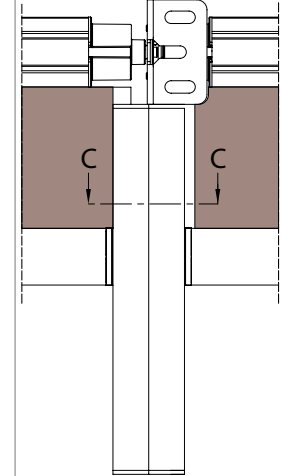

Markise ohne Kassette mit ZIP-Profilführung und tragenden Konsolen.

MODULO DOPPIO - DOUBLE MODULE

Installazione a soffitto - Ceiling installation
Installation au plafond - Deckenmontage

Installazione a parete - Wall installation
Installation au mur - Wandmontage

Montaggio a Parete / Wall installation / Installation au mur / Wandmontage

GPZ Unica M Posteriore / back

GPZ Unica M Anterior / front

vista posteriore / rear view

azionamento esterno / external winding

modulo doppio / double modul

vista dall'alto / top view

azionamento esterno / external winding

vista dall'alto modulo doppio / double modul top view

Guida a nicchia - Niche guide - Coulisse tableau - Nischenführung B-B

Guida a parete - Wall guide - Coulisse façade - Wandführung B-B