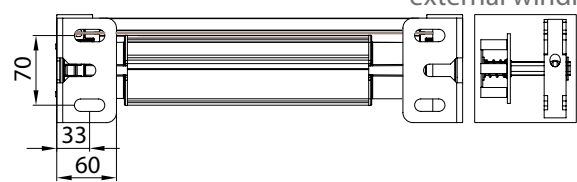

vista dall'alto / top view

azionamento esterno / external winding

vista dall'alto modulo doppio / double modul top view

Guida a nicchia - Niche guide - Coulisse tableau - Nischenführung B-B

Guida a parete - Wall guide - Coulisse façade - Wandführung B-B

Guida a parete (modulo doppio) - Wall guide (double module) Coulisse façade (module double) - Wandführung (Doppelmodul) C-C

Montaggio a Soffitto - Autoportante / Ceiling installation - Freestanding / Installation au plafond - Autoportant / Deckenmontage - Selbsttragend

GPZ Unica M Posteriore / back

GPZ Unica M Anterior / front

vista posteriore / rear view

azionamento esterno external winding

modulo doppio double modul

AUTOPORTANTE FREESTANDING

vista dall'alto top view

azionamento esterno external winding

vista dall'alto top view

Guida a nicchia - Niche guide - Coulisse tableau - Nischenführung B-B

Guida a parete - Wall guide - Coulisse façade - Wandführung B-B

Guida a parete (modulo doppio) - Wall guide (double module) Coulisse façade (module double) - Wandführung (Doppelmodul) C-C