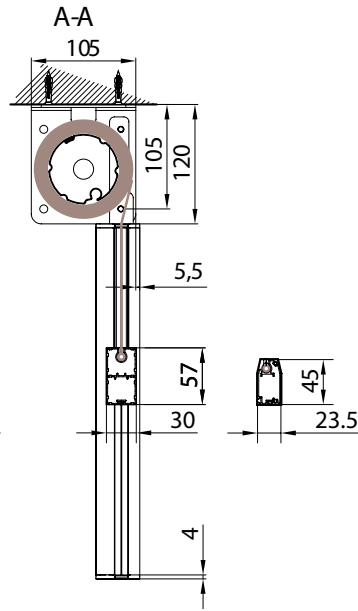

GPZ Unica M Anterior / front