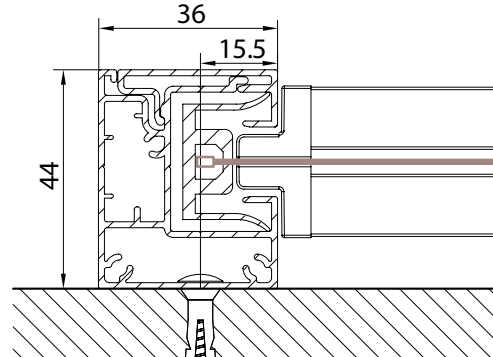

vista dall'alto / top view

azionamento esterno / external winding

vista dall'alto modulo doppio / double modul top view

Guida a nicchia - Niche guide - Coulisse tableau - Nischenführung B-B

Guida a parete - Wall guide - Coulisse façade - Wandführung B-B

GPZ Unica M Posteriore / back

GPZ Unica M Anterior / front

vista posteriore / rear view

azionamento esterno external winding

modulo doppio double modul

AUTOPORTANTE FREESTANDING

vista dall'alto top view

azionamento esterno external winding

vista dall'alto top view

Guida a nicchia - Niche guide - Coulisse tableau - Nischenführung B-B

Guida a parete - Wall guide - Coulisse façade - Wandführung B-B

Guida a parete (modulo doppio) - Wall guide (double module) Coulisse façade (module double) - Wandführung (Doppelmodul) C-C