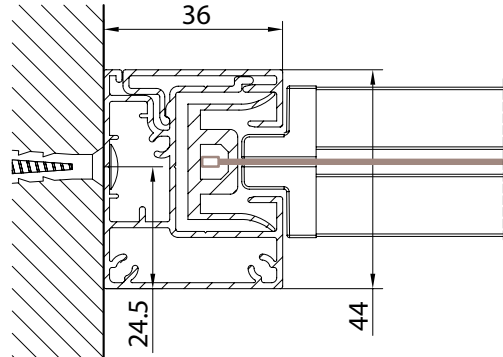

vista dall'alto / top view

azionamento esterno / external winding

vista dall'alto modulo doppio / double modul top view

Guida a nicchia - Niche guide - Coulisse tableau - Nischenführung B-B

Guida a parete - Wall guide - Coulisse façade - Wandführung B-B

GPZ Unica M Posteriore / back

GPZ Unica M Anterior / front

vista posteriore / rear view

azionamento esterno external winding

modulo doppio double modul

AUTOPORTANTE FREESTANDING

vista dall'alto top view

azionamento esterno external winding

vista dall'alto top view

Guida a nicchia - Niche guide - Coulisse tableau - Nischenführung B-B

Guida a parete - Wall guide - Coulisse façade - Wandführung B-B

Guida a parete (modulo doppio) - Wall guide (double module) Coulisse façade (module double) - Wandführung (Doppelmodul) C-C