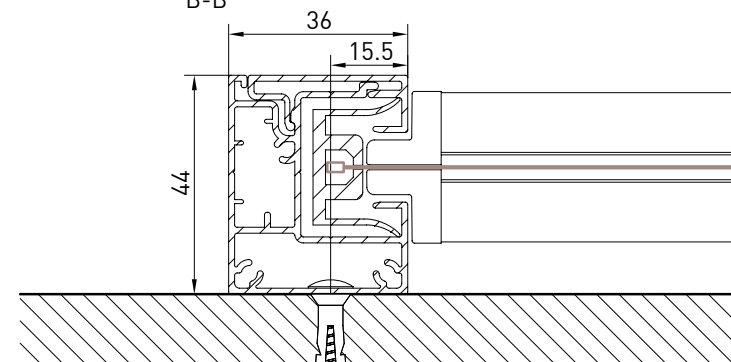

Markise mit der Kassette von 110 mm, erhältlich in 2 Versionen (rund / eckig) mit der ZIP Führungsschienen. Mit der Unica Führungsschiene ist der Kassette selbsttragend und die Schiene ist nur 36 mm breit. Mit der GPZ C Schiene ist aus 2 Profilen gebaut, die in den ausser Winkel Montagen einen Ausgleich von 25 mm auf jeder Seite erlauben. Die Montage ist möglich in der Nische oder auf der Wand.

GPZ I

GPZ UNICA

GPZ C

GPZ I

Montaggio a Parete / Wall installation / Installation au mur / Wandmontage

Guida a nicchia - Niche guide  
Coulisse tableau - Nischenführung  
B-B

Guida a parete - Wall guide  
Coulisse façade - Wandführung  
B-B

Montaggio a Soffitto / Ceiling installation / Installation au plafond / Deckenmontage

Guida a nicchia - Niche guide  
Coulisse tableau - Nischenführung  
B-B

Guida a parete - Wall guide  
Coulisse façade - Wandführung  
B-B