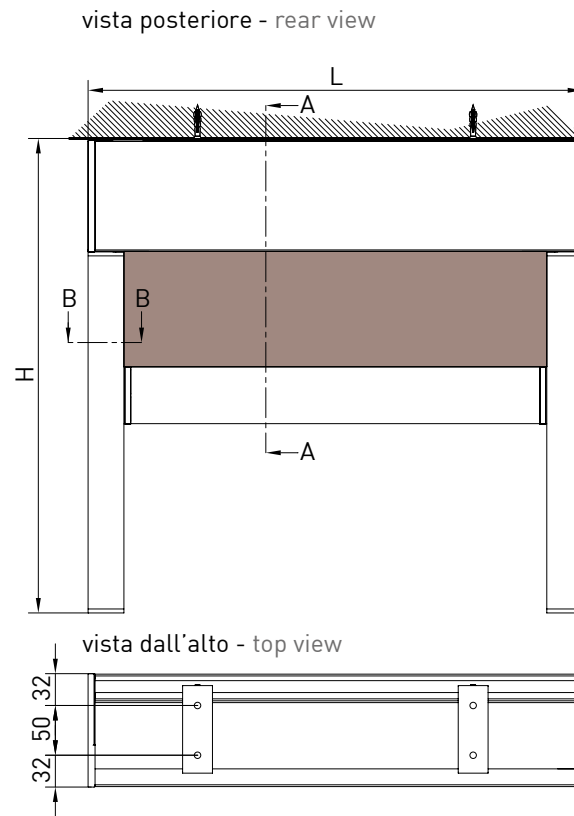

Awning with 110 cassette in 2 versions (round/square) with Zip guide system. In the version with "UNICA" guide cassette is freestanding and the dimension of the guide is 36 mm. In the version GPZ C the guide is composed by two balance profiles to a maximum of 25 mm on each guide (it's suitable for installations that are out of square, for niche or wall).

Markise mit der Kassette von 110 mm, erhältlich in 2 Versionen (rund / eckig) mit der ZIP Führungsschienen. Mit der Unica Führungsschiene ist der Kassette selbsttragend und die Schiene ist nur 36 mm breit. Mit der GPZ C Schiene ist aus 2 Profilen gebaut, die in den ausser Winkel Montagen einen Ausgleich von 25 mm auf jeder Seite erlauben. Die Montage ist möglich in der Nische oder auf der Wand.

GPZ UNICA

GPZ C

GPZ I

GPZ UNICA

GPZ C

GPZ I

Montaggio a Parete / Wall installation / Installation au mur / Wandmontage

Guida a nicchia - Niche guide
Coulisse tableau - Nischenführung
B-B

Guida a parete - Wall guide
Coulisse façade - Wandführung
B-B

Montaggio a Soffitto / Ceiling installation / Installation au plafond / Deckenmontage

Guida a nicchia - Niche guide
Coulisse tableau - Nischenführung
B-B