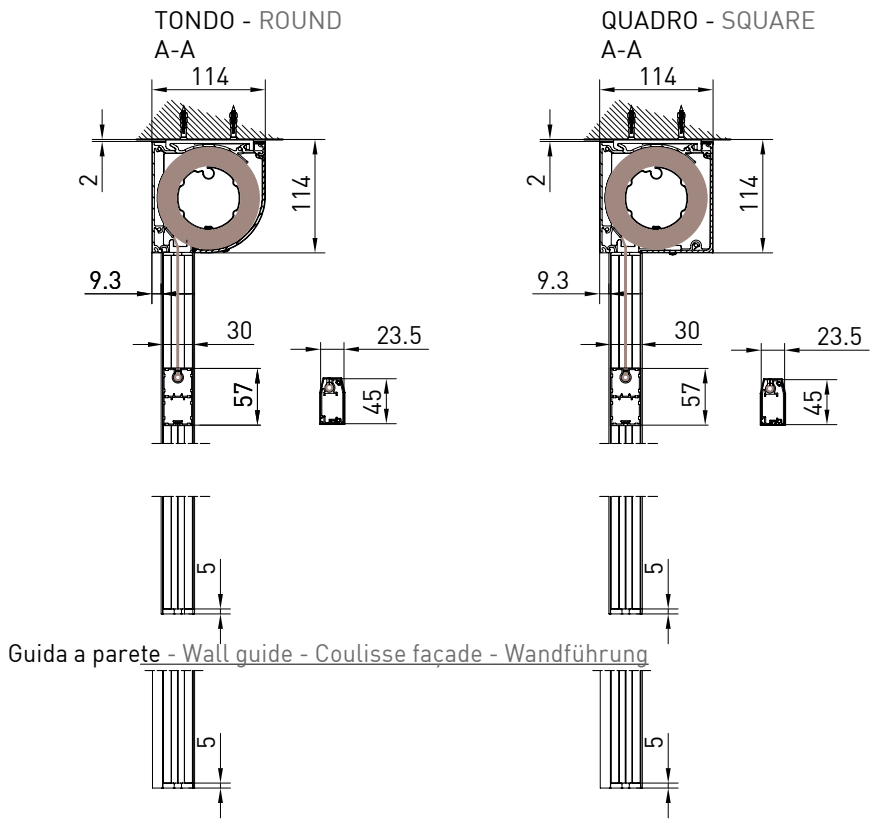

Montaggio a Soffitto / Ceiling installation / Installation au plafond / Deckenmontage

Guida a nicchia - Niche guide  
Coulisse tableau - Nischenführung  
B-B

Guida a parete - Wall guide  
Coulisse façade - Wandführung  
B-B

Montaggio a Parete / Wall installation / Installation au mur / Wandmontage

Guida a nicchia - Niche guide  
 Coulisse tableau - Nischenführung  
 B-B

Guida a nicchia - Niche guide  
 Coulisse tableau - Nischenführung  
 B-B

Guida a parete (GCP) - Wall guide (GCP)  
 Coulisse façade (GCP) - Wandführung (GCP)  
 B-B

Guida a parete (GCP) - Wall guide (GCP)  
 Coulisse façade (GCP) - Wandführung (GCP)  
 B-B

Montaggio a Soffitto - Autoportante / Ceiling installation - Freestanding / Installation au plafond - Autoportant / Deckenmontage - Selbsttragend