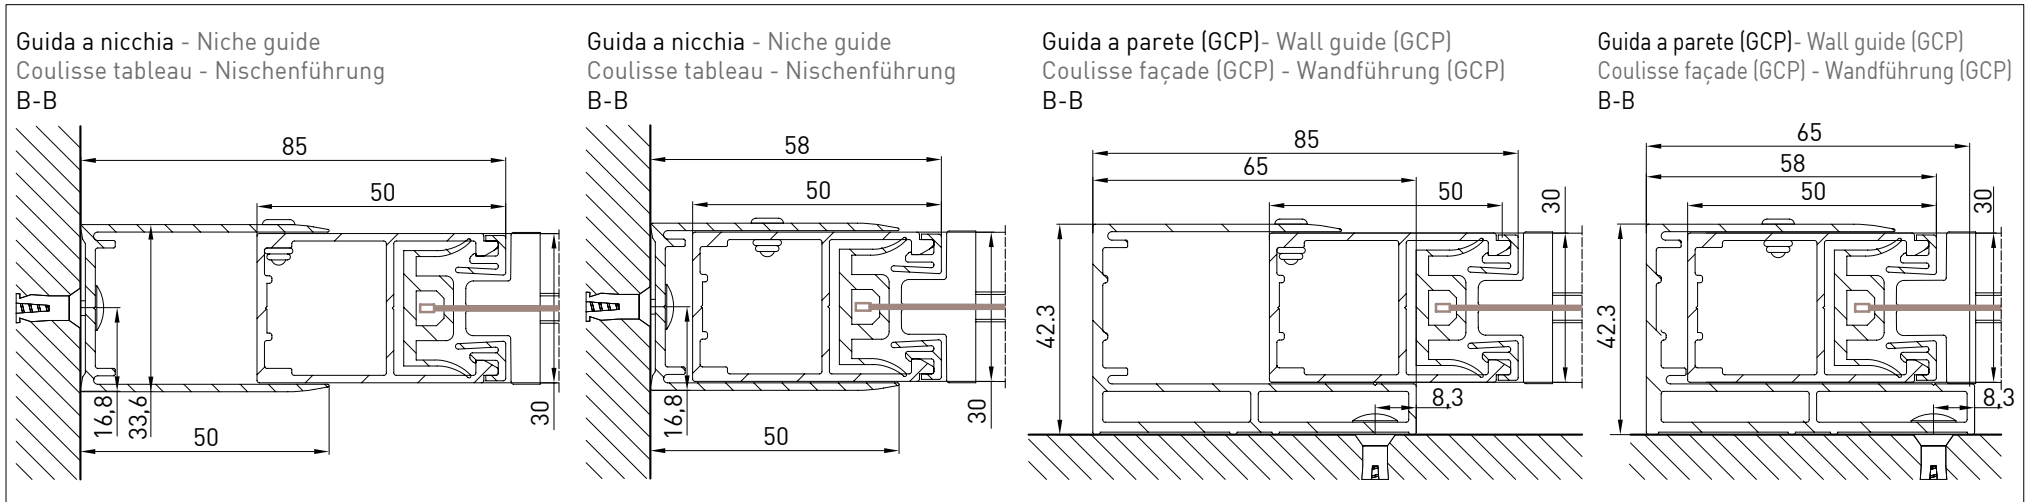

Guida a parete - Wall guide
Coulisse façade - Wandführung
B-B

Montaggio a Parete / Wall installation / Installation au mur / Wandmontage

Guida a nicchia - Niche guide
 Coulisse tableau - Nischenführung
 B-B

Guida a nicchia - Niche guide
 Coulisse tableau - Nischenführung
 B-B

Guida a parete (GCP)- Wall guide (GCP)
 Coulisse façade (GCP) - Wandführung (GCP)
 B-B

Guida a parete (GCP)- Wall guide (GCP)
 Coulisse façade (GCP) - Wandführung (GCP)
 B-B

Montaggio a Soffitto - Autoportante / Ceiling installation - Freestanding / Installation au plafond - Autoportant / Deckenmontage - Selbsttragend

Montaggio a Parete / Wall installation / Installation au mur / Wandmontage

Guida a nicchia - Niche guide
Coulisse tableau - Nischenführung
B-B

Guida a nicchia - Niche guide
Coulisse tableau - Nischenführung
B-B

Guida a parete - Wall guide
Coulisse façade - Wandführung
B-B

Guida a parete - Wall guide
Coulisse façade - Wandführung
B-B