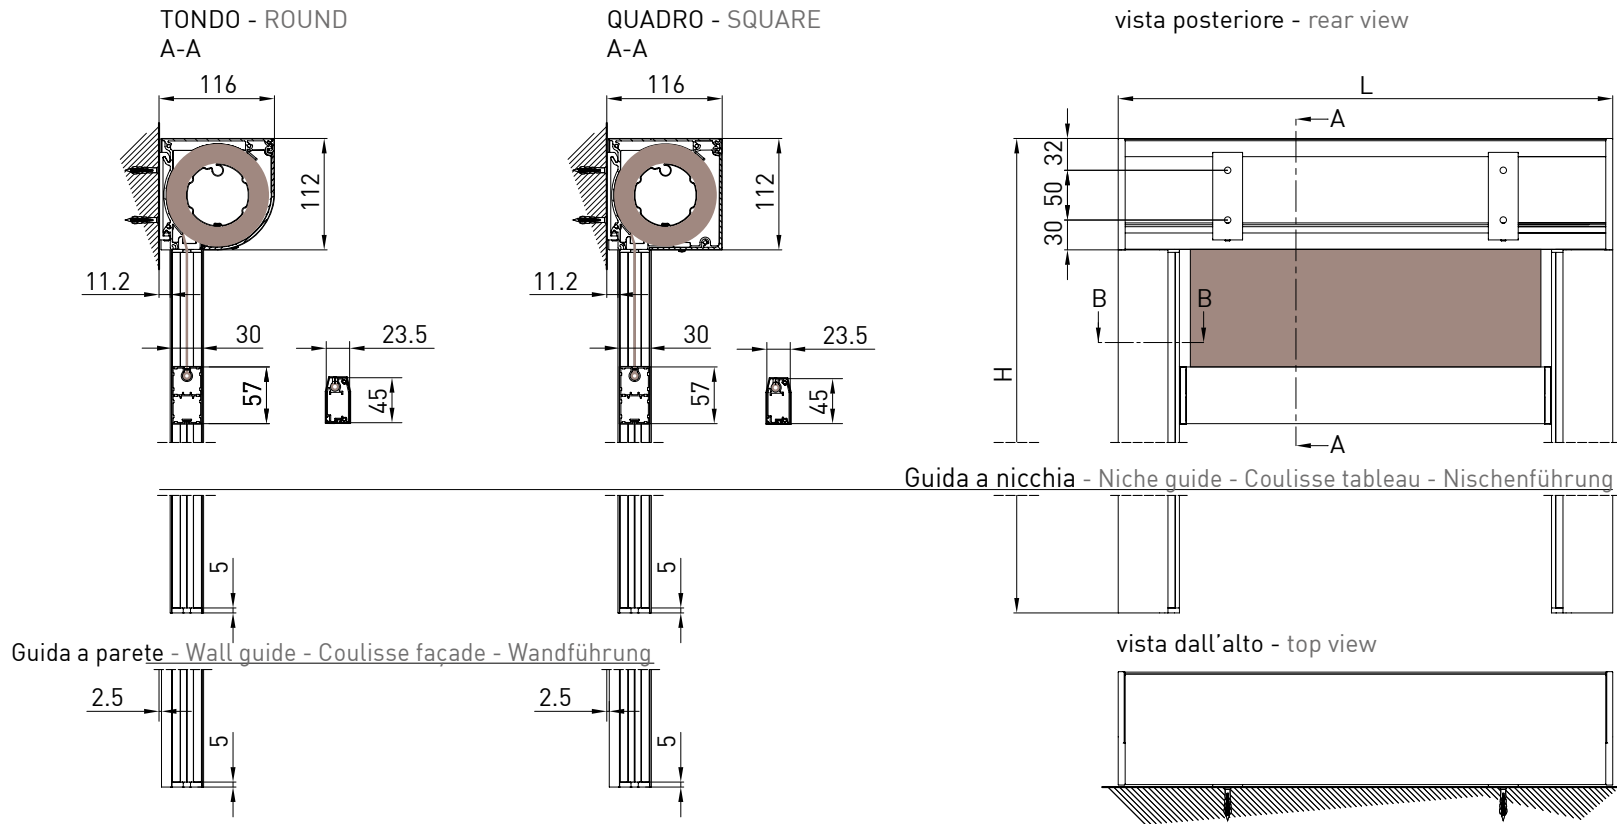

Awning with 110 cassette in 2 versions (round/square) with Zip guide system. In the version with "UNICA" guide cassette is freestanding and the dimension of the guide is 36 mm. In the version GPZ C the guide is composed by two balance profiles to a maximum of 25 mm on each guide (it's suitable for installations that are out of square, for niche or wall).

Markise mit der Kassette von 110 mm, erhältlich in 2 Versionen (rund / eckig) mit der ZIP Führungsschienen. Mit der Unica Führungsschiene ist der Kassette selbsttragend und die Schiene ist nur 36 mm breit. Mit der GPZ C Schiene ist aus 2 Profilen gebaut, die in den ausser Winkel Montagen einen Ausgleich von 25 mm auf jeder Seite erlauben. Die Montage ist möglich in der Nische oder auf der Wand.

Montaggio a Soffitto / Ceiling installation / Installation au plafond / Deckenmontage

Guida a nicchia - Niche guide  
Coulisse tableau - Nischenführung  
B-B

Guida a parete - Wall guide  
Coulisse façade - Wandführung  
B-B

Montaggio a Parete / Wall installation / Installation au mur / Wandmontage

Guida a nicchia - Niche guide  
 Coulisse tableau - Nischenführung  
 B-B

Guida a nicchia - Niche guide  
 Coulisse tableau - Nischenführung  
 B-B