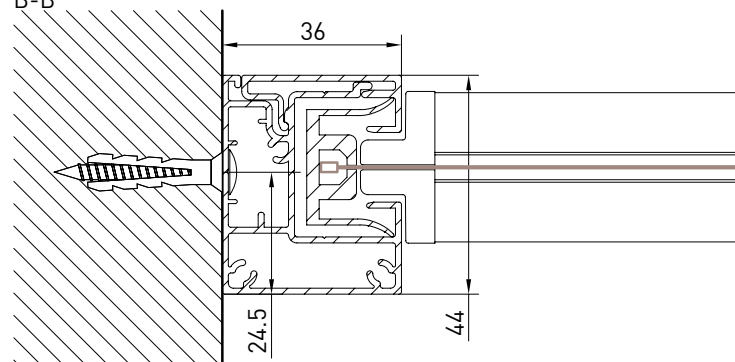

Awning with 110 cassette in 2 versions (round/square) with Zip guide system. In the version with "UNICA" guide cassette is freestanding and the dimension of the guide is 36 mm. In the version GPZ C the guide is composed by two balance profiles to a maximum of 25 mm on each guide (it's suitable for installations that are out of square, for niche or wall).

Markise mit der Kassette von 110 mm, erhältlich in 2 Versionen (rund / eckig) mit der ZIP Führungsschienen. Mit der Unica Führungsschiene ist der Kassette selbsttragend und die Schiene ist nur 36 mm breit. Mit der GPZ C Schiene ist aus 2 Profilen gebaut, die in den ausser Winkel Montagen einen Ausgleich von 25 mm auf jeder Seite erlauben. Die Montage ist möglich in der Nische oder auf der Wand.

GPZ I

GPZ UNICA

GPZ C

GPZ I

Montaggio a Parete / Wall installation / Installation au mur / Wandmontage

Guida a nicchia - Niche guide  
Coulisse tableau - Nischenführung  
B-B

Guida a parete - Wall guide  
Coulisse façade - Wandführung  
B-B

Montaggio a Soffitto / Ceiling installation / Installation au plafond / Deckenmontage

Guida a nicchia - Niche guide  
Coulisse tableau - Nischenführung  
B-B

Guida a parete - Wall guide  
Coulisse façade - Wandführung  
B-B