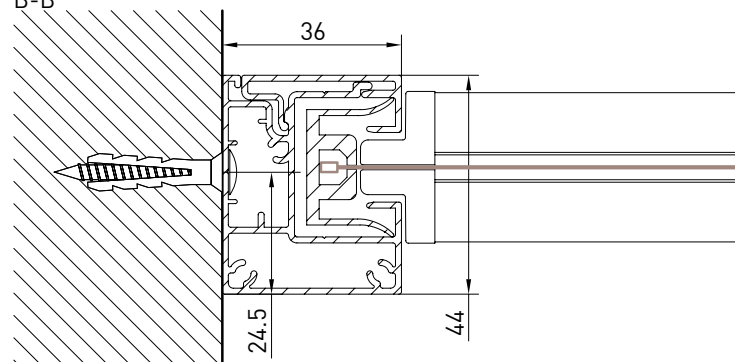

Awning with 110 cassette in 2 versions (round/square) with Zip guide system. In the version with "UNICA" guide cassette is freestanding and the dimension of the guide is 36 mm. In the version GPZ C the guide is composed by two balance profiles to a maximum of 25 mm on each guide (it's suitable for installations that are out of square, for niche or wall).

Markise mit der Kassette von 110 mm, erhältlich in 2 Versionen (rund / eckig) mit der ZIP Führungsschienen. Mit der Unica Führungsschiene ist der Kassette selbsttragend und die Schiene ist nur 36 mm breit. Mit der GPZ C Schiene ist aus 2 Profilen gebaut, die in den ausser Winkel Montagen einen Ausgleich von 25 mm auf jeder Seite erlauben. Die Montage ist möglich in der Nische oder auf der Wand.

GPZ UNICA

GPZ C

GPZ I

GPZ UNICA

GPZ C

GPZ I

Montaggio a Parete / Wall installation / Installation au mur / Wandmontage

Guida a nicchia - Niche guide
Coulisse tableau - Nischenführung
B-B

Guida a parete - Wall guide
Coulisse façade - Wandführung
B-B

Montaggio a Soffitto / Ceiling installation / Installation au plafond / Deckenmontage

Guida a nicchia - Niche guide
Coulisse tableau - Nischenführung
B-B