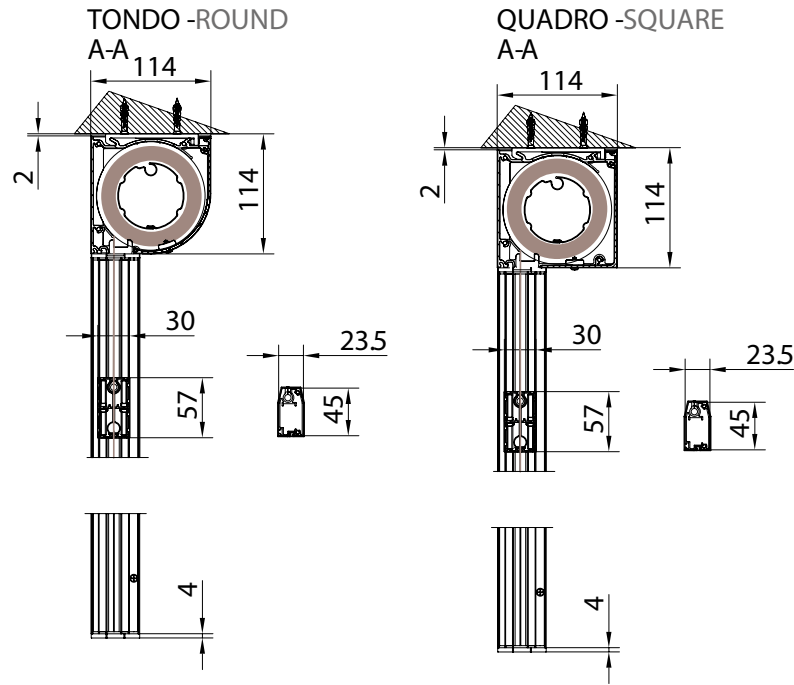

Awning with 110 cassette in 2 versions (round/square) with Zip guide system. In the version with "UNICA" guide cassette is freestanding and the dimension of the guide is 36 mm. In the version GPZ C the guide is composed by two balance profiles to a maximum of 25 mm on each guide (it's suitable for installations that are out of square, for niche or wall).

Markise mit der Kassette von 110 mm, erhältlich in 2 Versionen (rund / eckig) mit der ZIP Führungsschienen. Mit der Unica Führungsschiene ist der Kassette selbsttragend und die Schiene ist nur 36 mm breit. Mit der GPZ C Schiene ist aus 2 Profilen gebaut, die in den ausser Winkel Montagen einen Ausgleich von 25 mm auf jeder Seite erlauben. Die Montage ist möglich in der Nische oder auf der Wand.

Guida a nicchia - Niche guide
Coulisse tableau - Nischenführung
B-B

Guida a nicchia - Niche guide
Coulisse tableau - Nischenführung
B-B

Guida a parete - Wall guide
Coulisse façade - Wandführung
B-B

Guida a parete - Wall guide
Coulisse façade - Wandführung
B-B

Montaggio a Soffitto - Autoportante / Ceiling installation - Freestanding / Installation au plafond - Autoportant / Deckenmontage - Selbsttragend

Guida a nicchia - Niche guide
Coulisse tableau - Nischenführung
B-B