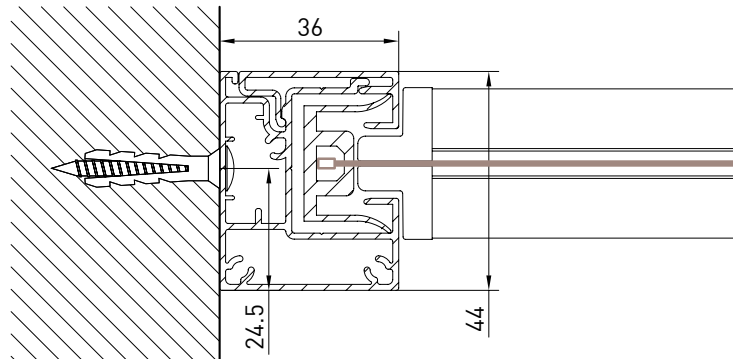

Awning with 110 cassette in 2 versions (round/square) with Zip guide system. In the version with "UNICA" guide cassette is freestanding and the dimension of the guide is 36 mm. In the version GPZ C the guide is composed by two balance profiles to a maximum of 25 mm on each guide (it's suitable for installations that are out of square, for niche or wall).

Markise mit der Kassette von 110 mm, erhältlich in 2 Versionen (rund / eckig) mit der ZIP Führungsschienen. Mit der Unica Führungsschiene ist der Kassette selbsttragend und die Schiene ist nur 36 mm breit. Mit der GPZ C Schiene ist aus 2 Profilen gebaut, die in den ausser Winkel Montagen einen Ausgleich von 25 mm auf jeder Seite erlauben. Die Montage ist möglich in der Nische oder auf der Wand.

GPZ I

GPZ UNICA

GPZ C

GPZ I

Montaggio a Parete / Wall installation / Installation au mur / Wandmontage

Guida a nicchia - Niche guide  
Coulisse tableau - Nischenführung  
B-B

Guida a parete - Wall guide  
Coulisse façade - Wandführung  
B-B

Montaggio a Soffitto / Ceiling installation / Installation au plafond / Deckenmontage

Guida a nicchia - Niche guide  
Coulisse tableau - Nischenführung  
B-B

Guida a parete - Wall guide  
Coulisse façade - Wandführung  
B-B