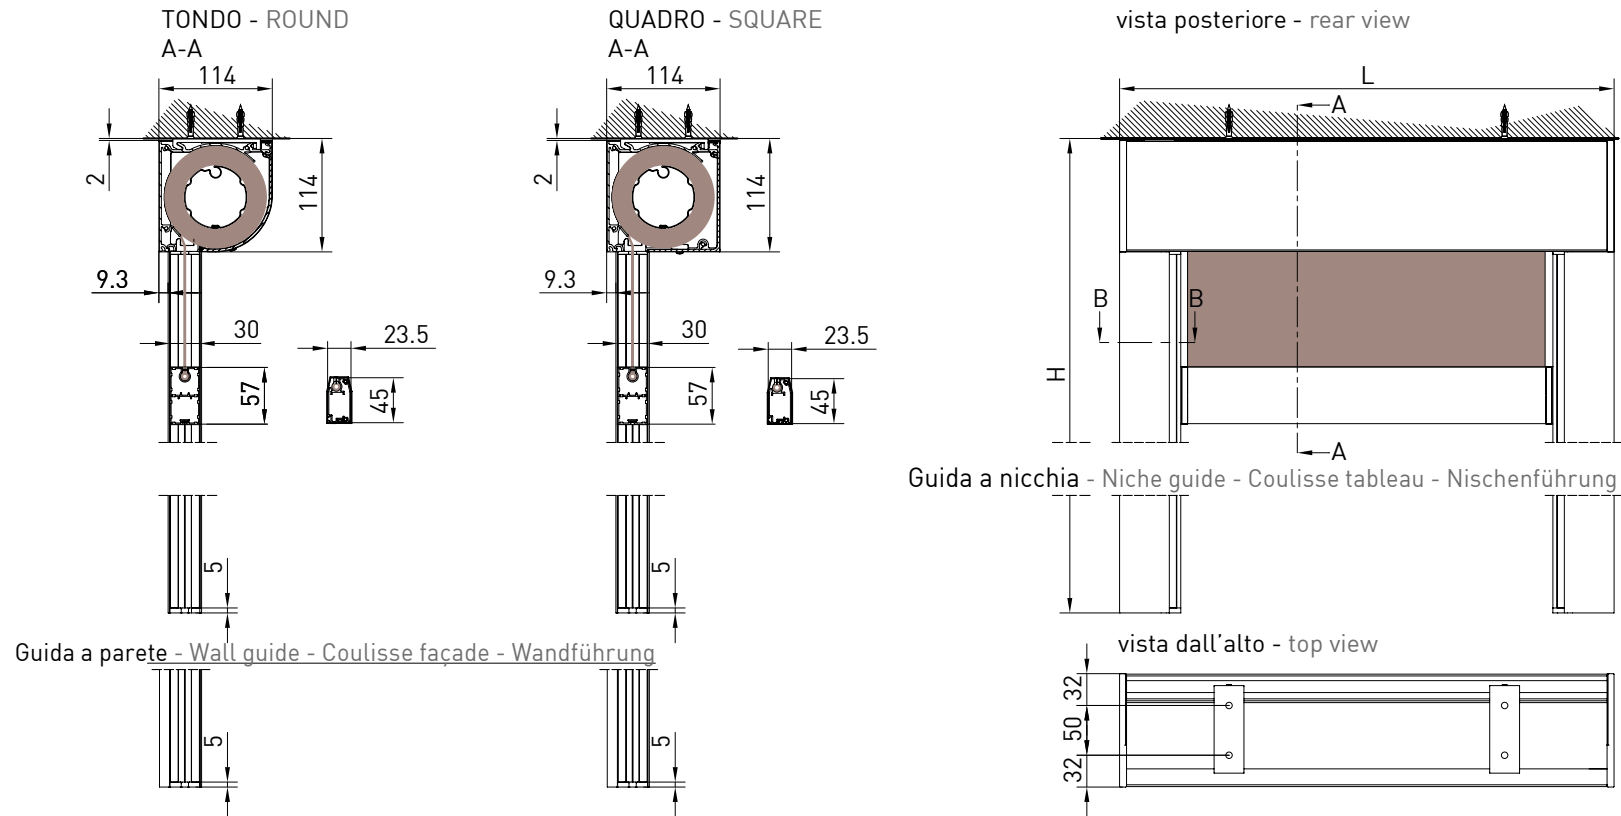

Montaggio a Soffitto - Autoportante / Ceiling installation - Freestanding / Installation au plafond - Autoportant / Deckenmontage - Selbsttragend