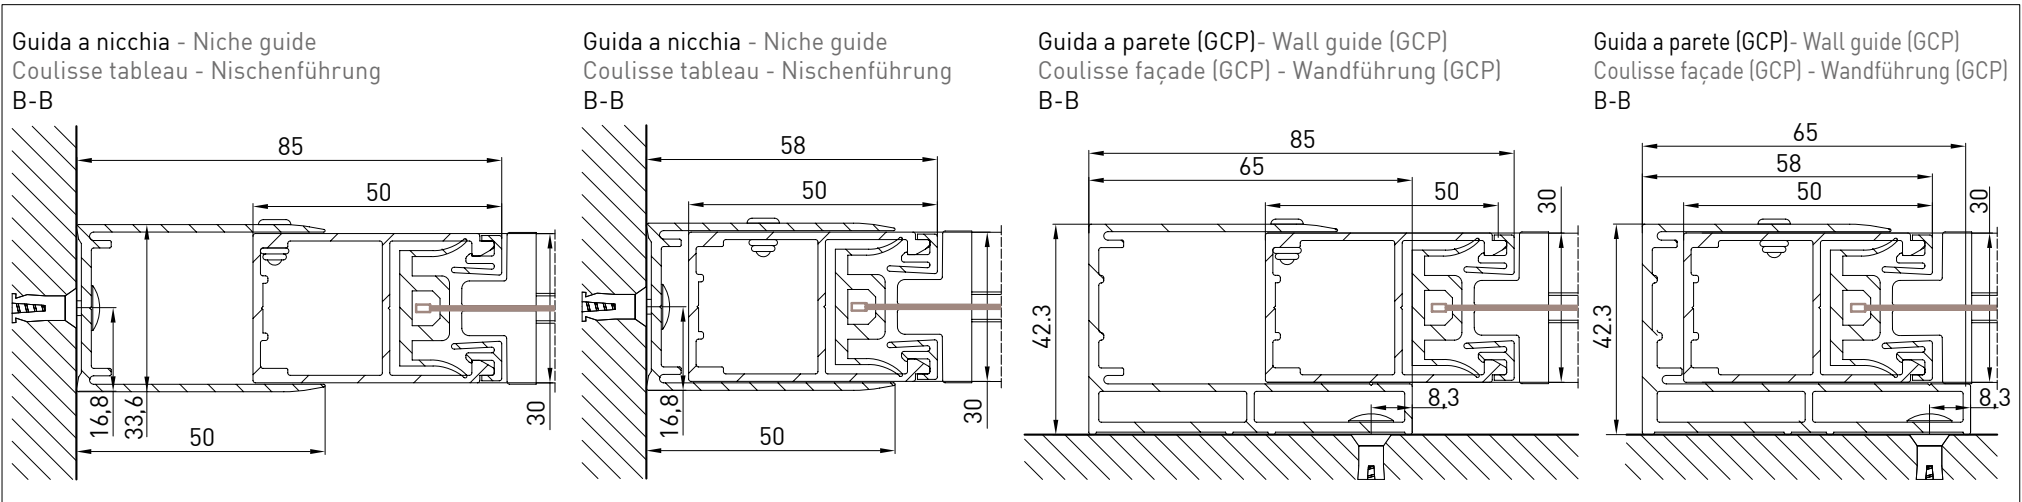

Montaggio a Soffitto / Ceiling installation / Installation au plafond / Deckenmontage

Guida a nicchia - Niche guide  
Coulisse tableau - Nischenführung  
B-B

Guida a parete - Wall guide  
Coulisse façade - Wandführung  
B-B

Montaggio a Parete / Wall installation / Installation au mur / Wandmontage

Guida a nicchia - Niche guide  
 Coulisse tableau - Nischenführung  
 B-B

Guida a nicchia - Niche guide  
 Coulisse tableau - Nischenführung  
 B-B

Guida a parete (GCP) - Wall guide (GCP)  
 Coulisse façade (GCP) - Wandführung (GCP)  
 B-B

Guida a parete (GCP) - Wall guide (GCP)  
 Coulisse façade (GCP) - Wandführung (GCP)  
 B-B

Montaggio a Soffitto - Autoportante / Ceiling installation - Freestanding / Installation au plafond - Autoportant / Deckenmontage - Selbsttragend