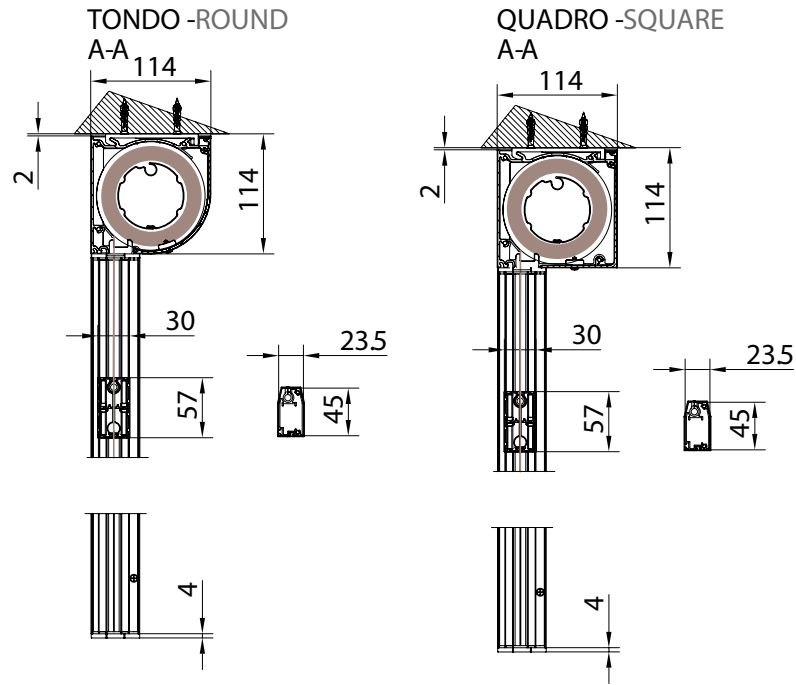

Awning with 110 cassette in 2 versions (round/square) with Zip guide system. In the version with "UNICA" guide cassette is freestanding and the dimension of the guide is 36 mm. In the version GPZ C the guide is composed by two balance profiles to a maximum of 25 mm on each guide (it's suitable for installations that are out of square, for niche or wall).

Markise mit der Kassette von 110 mm, erhältlich in 2 Versionen (rund / eckig) mit der ZIP Führungsschienen. Mit der Unica Führungsschiene ist der Kassette selbsttragend und die Schiene ist nur 36 mm breit. Mit der GPZ C Schiene ist aus 2 Profilen gebaut, die in den ausser Winkel Montagen einen Ausgleich von 25 mm auf jeder Seite erlauben. Die Montage ist möglich in der Nische oder auf der Wand.

Montaggio a Parete / Wall installation / Installation au mur / Wandmontage

Guida a nicchia - Niche guide  
Coulisse tableau - Nischenführung  
B-B

Guida a nicchia - Niche guide  
Coulisse tableau - Nischenführung  
B-B

Guida a parete - Wall guide  
Coulisse façade - Wandführung  
B-B

Guida a parete - Wall guide  
Coulisse façade - Wandführung  
B-B

Montaggio a Soffitto - Autoportante / Ceiling installation - Freestanding / Installation au plafond - Autoportant / Deckenmontage - Selbsttragend