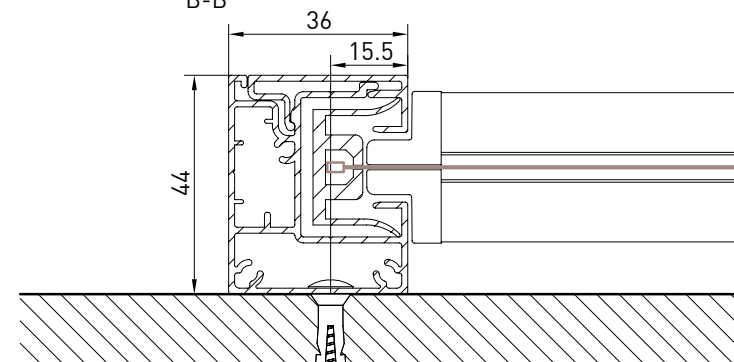

Markise mit der Kassette von 110 mm, erhältlich in 2 Versionen (rund / eckig) mit der ZIP Führungsschienen. Mit der Unica Führungsschiene ist der Kassette selbsttragend und die Schiene ist nur 36 mm breit. Mit der GPZ C Schiene ist aus 2 Profilen gebaut, die in den ausser Winkel Montagen einen Ausgleich von 25 mm auf jeder Seite erlauben. Die Montage ist möglich in der Nische oder auf der Wand.

Guida a parete - Wall guide
Coulisse façade - Wandführung
B-B

Montaggio a Soffitto / Ceiling installation / Installation au plafond / Deckenmontage

Guida a nicchia - Niche guide
Coulisse tableau - Nischenführung
B-B

Guida a parete - Wall guide
Coulisse façade - Wandführung
B-B

Montaggio a Parete / Wall installation / Installation au mur / Wandmontage

Guida a nicchia - Niche guide
 Coulisse tableau - Nischenführung
 B-B