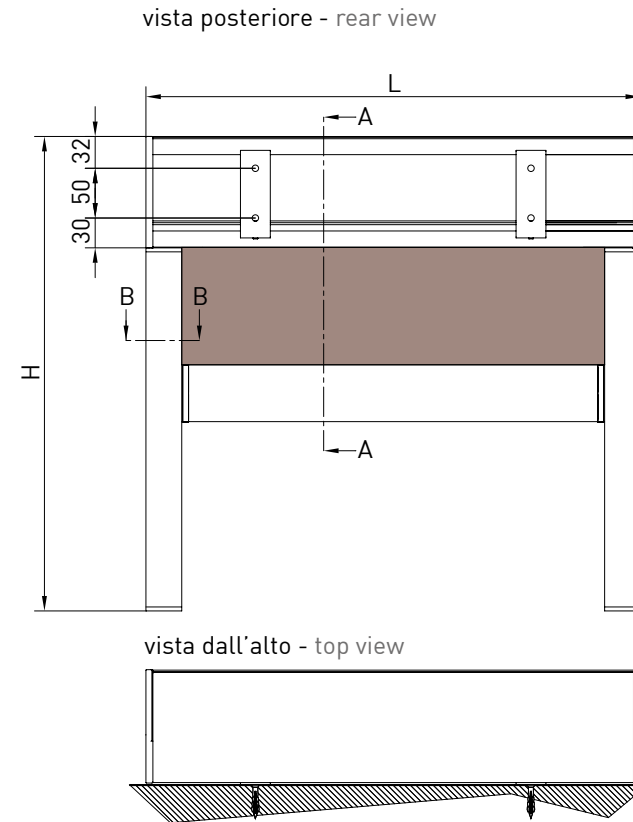

Awning with 110 cassette in 2 versions (round/square) with Zip guide system. In the version with "UNICA" guide cassette is freestanding and the dimension of the guide is 36 mm. In the version GPZ C the guide is composed by two balance profiles to a maximum of 25 mm on each guide (it's suitable for installations that are out of square, for niche or wall).

Markise mit der Kassette von 110 mm, erhältlich in 2 Versionen (rund / eckig) mit der ZIP Führungsschienen. Mit der Unica Führungsschiene ist der Kassette selbsttragend und die Schiene ist nur 36 mm breit. Mit der GPZ C Schiene ist aus 2 Profilen gebaut, die in den ausser Winkel Montagen einen Ausgleich von 25 mm auf jeder Seite erlauben. Die Montage ist möglich in der Nische oder auf der Wand.

GPZ UNICA

GPZ C

GPZ I

GPZ UNICA

GPZ C

GPZ I

Montaggio a Parete / Wall installation / Installation au mur / Wandmontage

Guida a nicchia - Niche guide
Coulisse tableau - Nischenführung
B-B

Guida a parete - Wall guide
Coulisse façade - Wandführung
B-B

Montaggio a Soffitto / Ceiling installation / Installation au plafond / Deckenmontage

Guida a nicchia - Niche guide
Coulisse tableau - Nischenführung
B-B