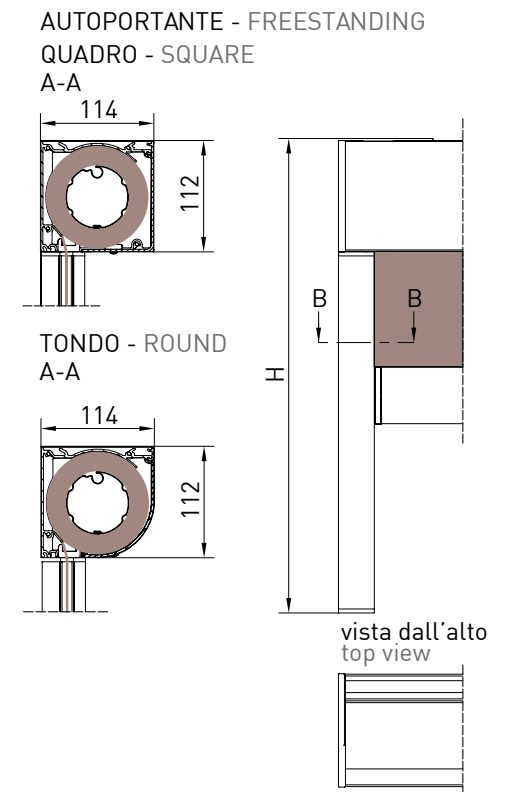

Awning with 110 cassette in 2 versions (round/square) with Zip guide system. In the version with "UNICA" guide cassette is freestanding and the dimension of the guide is 36 mm. In the version GPZ C the guide is composed by two balance profiles to a maximum of 25 mm on each guide (it's suitable for installations that are out of square, for niche or wall).

Markise mit der Kassette von 110 mm, erhältlich in 2 Versionen (rund / eckig) mit der ZIP Führungsschienen. Mit der Unica Führungsschiene ist der Kassette selbsttragend und die Schiene ist nur 36 mm breit. Mit der GPZ C Schiene ist aus 2 Profilen gebaut, die in den ausser Winkel Montagen einen Ausgleich von 25 mm auf jeder Seite erlauben. Die Montage ist möglich in der Nische oder auf der Wand.

GPZ UNICA

GPZ C

GPZ I

GPZ UNICA

GPZ C

GPZ I

Montaggio a Parete / Wall installation / Installation au mur / Wandmontage

Guida a nicchia - Niche guide
Coulisse tableau - Nischenführung
B-B

Guida a parete - Wall guide
Coulisse façade - Wandführung
B-B

Montaggio a Soffitto / Ceiling installation / Installation au plafond / Deckenmontage

Guida a nicchia - Niche guide
Coulisse tableau - Nischenführung
B-B