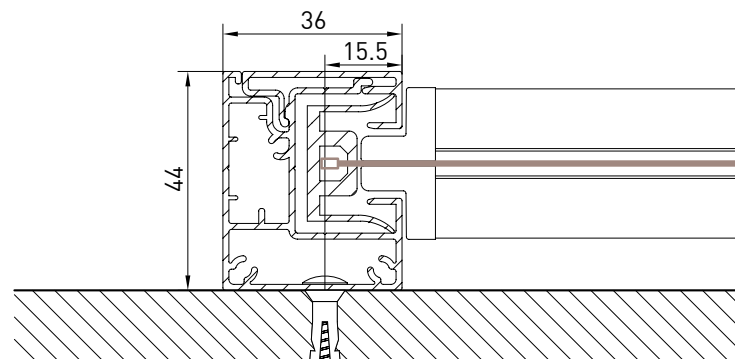

Awning with 110 cassette in 2 versions (round/square) with Zip guide system. In the version with "UNICA" guide cassette is freestanding and the dimension of the guide is 36 mm. In the version GPZ C the guide is composed by two balance profiles to a maximum of 25 mm on each guide (it's suitable for installations that are out of square, for niche or wall).

Markise mit der Kassette von 110 mm, erhältlich in 2 Versionen (rund / eckig) mit der ZIP Führungsschienen. Mit der Unica Führungsschiene ist der Kassette selbsttragend und die Schiene ist nur 36 mm breit. Mit der GPZ C Schiene ist aus 2 Profilen gebaut, die in den ausser Winkel Montagen einen Ausgleich von 25 mm auf jeder Seite erlauben. Die Montage ist möglich in der Nische oder auf der Wand.

GPZ I

GPZ UNICA

GPZ C

GPZ I

Montaggio a Parete / Wall installation / Installation au mur / Wandmontage

Guida a nicchia - Niche guide  
Coulisse tableau - Nischenführung  
B-B

Guida a parete - Wall guide  
Coulisse façade - Wandführung  
B-B

Montaggio a Soffitto / Ceiling installation / Installation au plafond / Deckenmontage

Guida a nicchia - Niche guide  
Coulisse tableau - Nischenführung  
B-B

Guida a parete - Wall guide  
Coulisse façade - Wandführung  
B-B