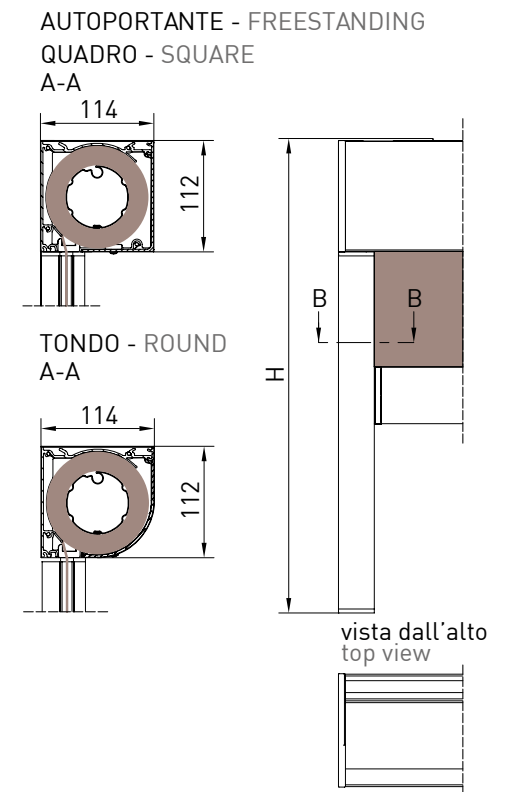

Awning with 110 cassette in 2 versions (round/square) with Zip guide system. In the version with "UNICA" guide cassette is freestanding and the dimension of the guide is 36 mm. In the version GPZ C the guide is composed by two balance profiles to a maximum of 25 mm on each guide (it's suitable for installations that are out of square, for niche or wall).

Markise mit der Kassette von 110 mm, erhältlich in 2 Versionen (rund / eckig) mit der ZIP Führungsschienen. Mit der Unica Führungsschiene ist der Kassette selbsttragend und die Schiene ist nur 36 mm breit. Mit der GPZ C Schiene ist aus 2 Profilen gebaut, die in den ausser Winkel Montagen einen Ausgleich von 25 mm auf jeder Seite erlauben. Die Montage ist möglich in der Nische oder auf der Wand.

GPZ I

GPZ UNICA

GPZ C

GPZ I

Montaggio a Parete / Wall installation / Installation au mur / Wandmontage

Guida a nicchia - Niche guide  
Coulisse tableau - Nischenführung  
B-B

Guida a parete - Wall guide  
Coulisse façade - Wandführung  
B-B

Montaggio a Soffitto / Ceiling installation / Installation au plafond / Deckenmontage

Guida a nicchia - Niche guide  
Coulisse tableau - Nischenführung  
B-B

Guida a parete - Wall guide  
Coulisse façade - Wandführung  
B-B