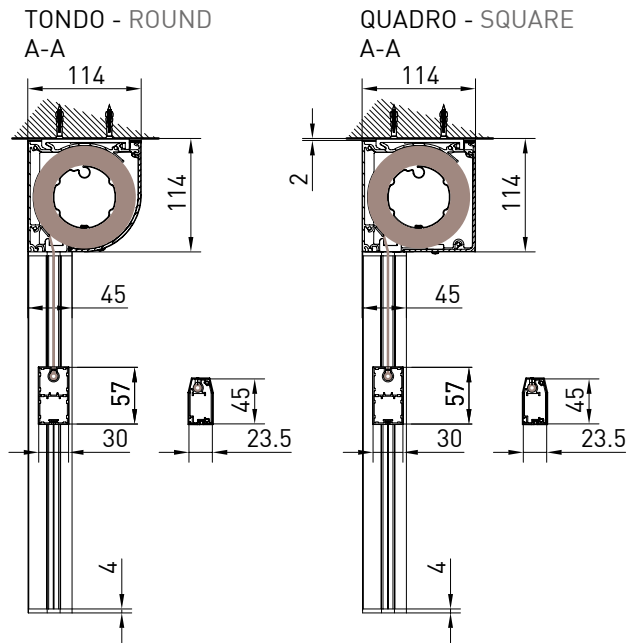

Awning with 110 cassette in 2 versions (round/square) with Zip guide system. In the version with "UNICA" guide cassette is freestanding and the dimension of the guide is 36 mm. In the version GPZ C the guide is composed by two balance profiles to a maximum of 25 mm on each guide (it's suitable for installations that are out of square, for niche or wall).

Markise mit der Kassette von 110 mm, erhältlich in 2 Versionen (rund / eckig) mit der ZIP Führungsschienen. Mit der Unica Führungsschiene ist der Kassette selbsttragend und die Schiene ist nur 36 mm breit. Mit der GPZ C Schiene ist aus 2 Profilen gebaut, die in den ausser Winkel Montagen einen Ausgleich von 25 mm auf jeder Seite erlauben. Die Montage ist möglich in der Nische oder auf der Wand.

GPZ I

GPZ UNICA

GPZ C

GPZ I

Montaggio a Parete / Wall installation / Installation au mur / Wandmontage

Guida a nicchia - Niche guide  
Coulisse tableau - Nischenführung  
B-B

Guida a parete - Wall guide  
Coulisse façade - Wandführung  
B-B

Montaggio a Soffitto / Ceiling installation / Installation au plafond / Deckenmontage

Guida a nicchia - Niche guide  
Coulisse tableau - Nischenführung  
B-B

Guida a parete - Wall guide  
Coulisse façade - Wandführung  
B-B