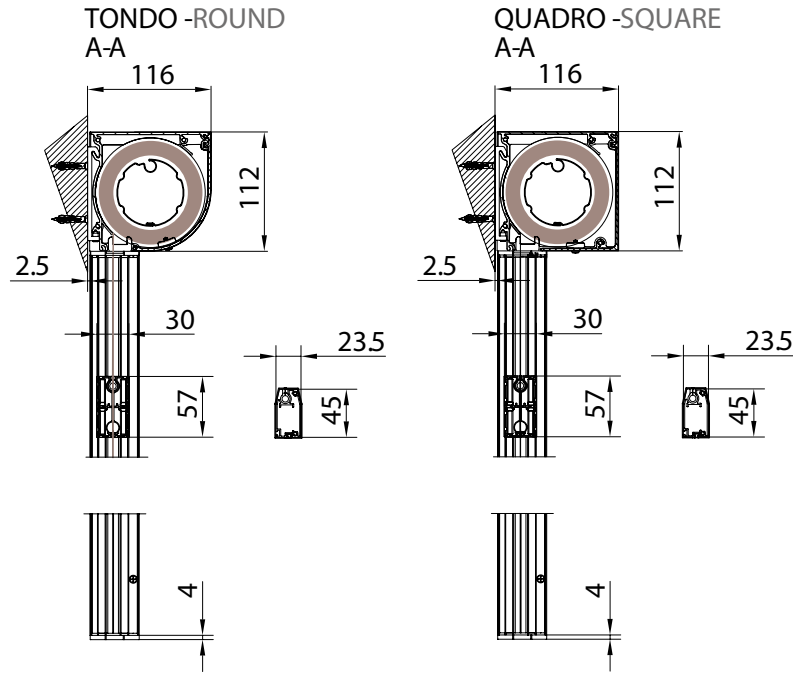

Montaggio a Parete / Wall installation / Installation au mur / Wandmontage