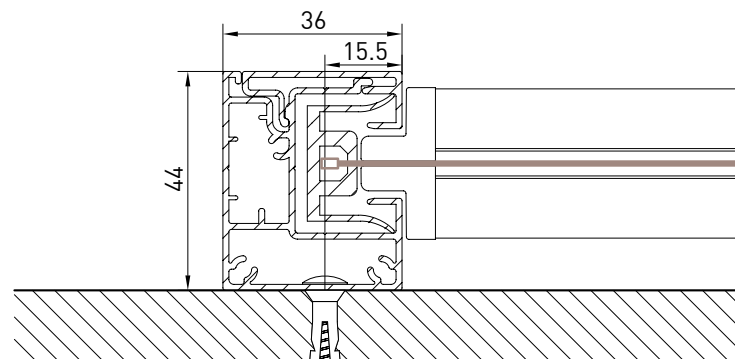

Awning with 110 cassette in 2 versions (round/square) with Zip guide system. In the version with "UNICA" guide cassette is freestanding and the dimension of the guide is 36 mm. In the version GPZ C the guide is composed by two balance profiles to a maximum of 25 mm on each guide (it's suitable for installations that are out of square, for niche or wall).

Markise mit der Kassette von 110 mm, erhältlich in 2 Versionen (rund / eckig) mit der ZIP Führungsschienen. Mit der Unica Führungsschiene ist der Kassette selbsttragend und die Schiene ist nur 36 mm breit. Mit der GPZ C Schiene ist aus 2 Profilen gebaut, die in den ausser Winkel Montagen einen Ausgleich von 25 mm auf jeder Seite erlauben. Die Montage ist möglich in der Nische oder auf der Wand.

GPZ UNICA

GPZ C

GPZ I

GPZ UNICA

GPZ C

GPZ I

Montaggio a Parete / Wall installation / Installation au mur / Wandmontage

Guida a nicchia - Niche guide
Coulisse tableau - Nischenführung
B-B

Guida a parete - Wall guide
Coulisse façade - Wandführung
B-B

Montaggio a Soffitto / Ceiling installation / Installation au plafond / Deckenmontage

Guida a nicchia - Niche guide
Coulisse tableau - Nischenführung
B-B