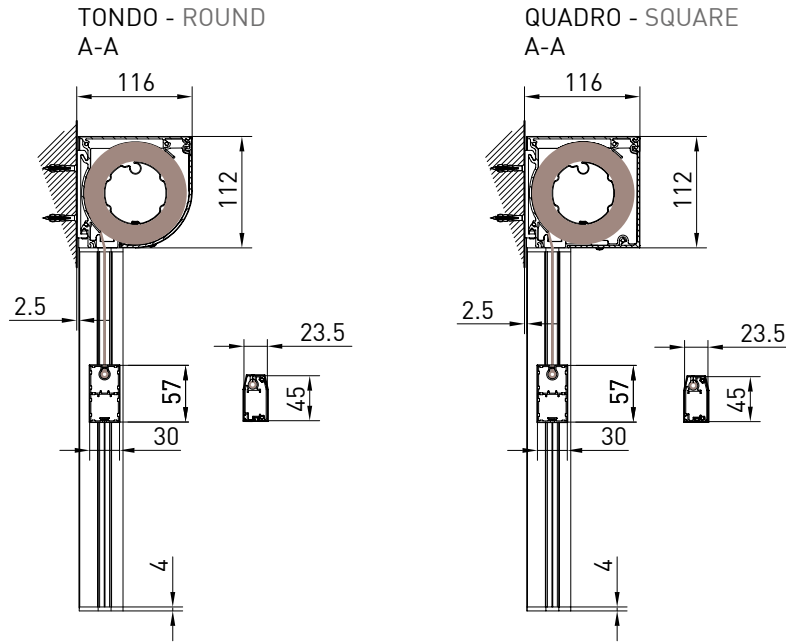

Awning with 110 cassette in 2 versions (round/square) with Zip guide system. In the version with "UNICA" guide cassette is freestanding and the dimension of the guide is 36 mm. In the version GPZ C the guide is composed by two balance profiles to a maximum of 25 mm on each guide (it's suitable for installations that are out of square, for niche or wall).

Markise mit der Kassette von 110 mm, erhältlich in 2 Versionen (rund / eckig) mit der ZIP Führungsschienen. Mit der Unica Führungsschiene ist der Kassette selbsttragend und die Schiene ist nur 36 mm breit. Mit der GPZ C Schiene ist aus 2 Profilen gebaut, die in den ausser Winkel Montagen einen Ausgleich von 25 mm auf jeder Seite erlauben. Die Montage ist möglich in der Nische oder auf der Wand.

GPZ UNICA

GPZ C

GPZ I

GPZ UNICA

GPZ C

GPZ I

Montaggio a Parete / Wall installation / Installation au mur / Wandmontage

Guida a nicchia - Niche guide
Coulisse tableau - Nischenführung
B-B

Guida a parete - Wall guide
Coulisse façade - Wandführung
B-B

Montaggio a Soffitto / Ceiling installation / Installation au plafond / Deckenmontage

Guida a nicchia - Niche guide
Coulisse tableau - Nischenführung
B-B