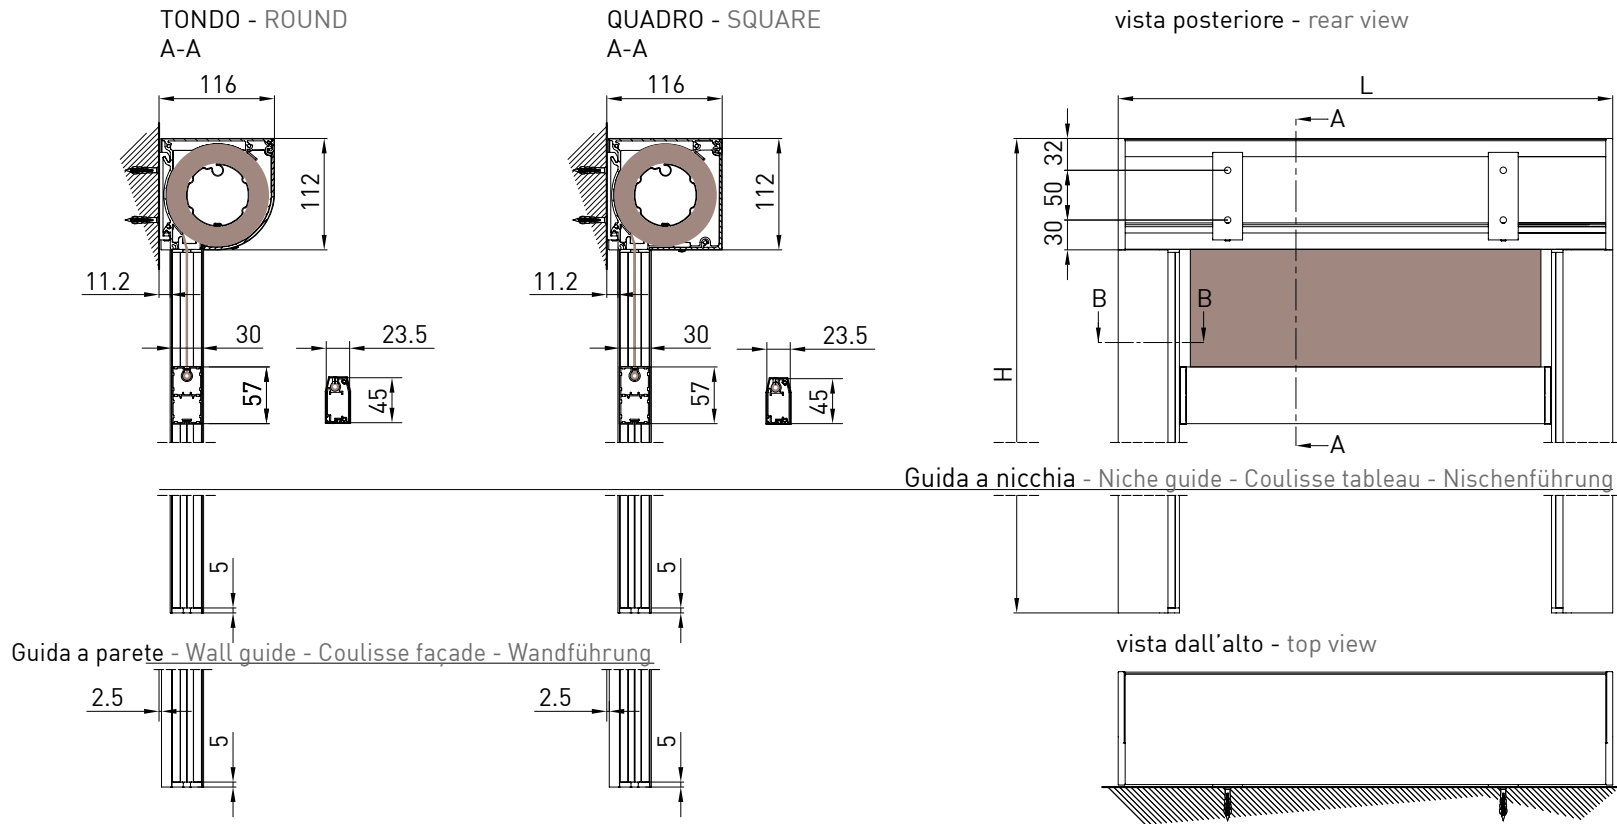

Awning with 110 cassette in 2 versions (round/square) with Zip guide system. In the version with "UNICA" guide cassette is freestanding and the dimension of the guide is 36 mm. In the version GPZ C the guide is composed by two balance profiles to a maximum of 25 mm on each guide (it's suitable for installations that are out of square, for niche or wall).

Markise mit der Kassette von 110 mm, erhältlich in 2 Versionen (rund / eckig) mit der ZIP Führungsschienen. Mit der Unica Führungsschiene ist der Kassette selbsttragend und die Schiene ist nur 36 mm breit. Mit der GPZ C Schiene ist aus 2 Profilen gebaut, die in den ausser Winkel Montagen einen Ausgleich von 25 mm auf jeder Seite erlauben. Die Montage ist möglich in der Nische oder auf der Wand.

Guida a parete - Wall guide
Coulisse façade - Wandführung
B-B

Montaggio a Soffitto / Ceiling installation / Installation au plafond / Deckenmontage

Guida a nicchia - Niche guide
Coulisse tableau - Nischenführung
B-B

Guida a parete - Wall guide
Coulisse façade - Wandführung
B-B

Montaggio a Parete / Wall installation / Installation au mur / Wandmontage

Guida a nicchia - Niche guide
 Coulisse tableau - Nischenführung
 B-B