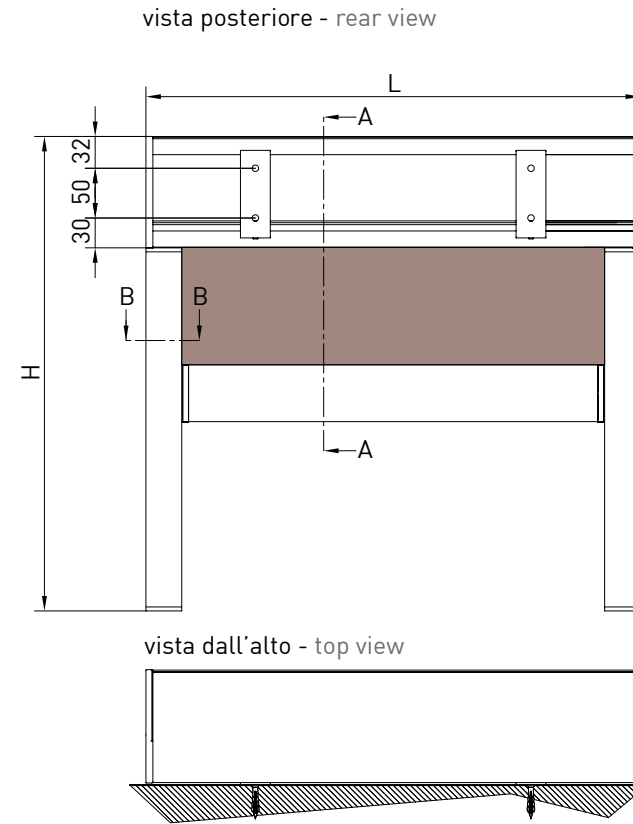

Awning with 110 cassette in 2 versions (round/square) with Zip guide system. In the version with "UNICA" guide cassette is freestanding and the dimension of the guide is 36 mm. In the version GPZ C the guide is composed by two balance profiles to a maximum of 25 mm on each guide (it's suitable for installations that are out of square, for niche or wall).

Markise mit der Kassette von 110 mm, erhältlich in 2 Versionen (rund / eckig) mit der ZIP Führungsschienen. Mit der Unica Führungsschiene ist der Kassette selbsttragend und die Schiene ist nur 36 mm breit. Mit der GPZ C Schiene ist aus 2 Profilen gebaut, die in den ausser Winkel Montagen einen Ausgleich von 25 mm auf jeder Seite erlauben. Die Montage ist möglich in der Nische oder auf der Wand.

GPZ I

GPZ UNICA

GPZ C

GPZ I

Montaggio a Parete / Wall installation / Installation au mur / Wandmontage

Guida a nicchia - Niche guide  
Coulisse tableau - Nischenführung  
B-B

Guida a parete - Wall guide  
Coulisse façade - Wandführung  
B-B

Montaggio a Soffitto / Ceiling installation / Installation au plafond / Deckenmontage

Guida a nicchia - Niche guide  
Coulisse tableau - Nischenführung  
B-B

Guida a parete - Wall guide  
Coulisse façade - Wandführung  
B-B