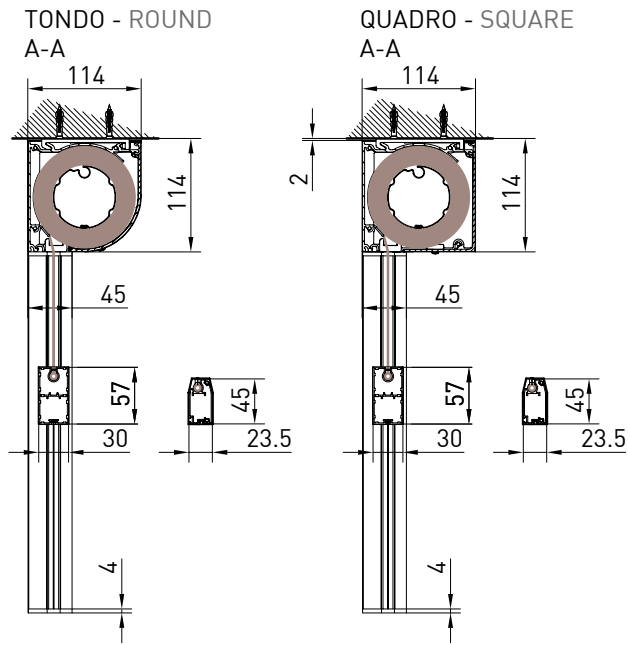

Awning with 110 cassette in 2 versions (round/square) with Zip guide system. In the version with "UNICA" guide cassette is freestanding and the dimension of the guide is 36 mm. In the version GPZ C the guide is composed by two balance profiles to a maximum of 25 mm on each guide (it's suitable for installations that are out of square, for niche or wall).

Markise mit der Kassette von 110 mm, erhältlich in 2 Versionen (rund / eckig) mit der ZIP Führungsschienen. Mit der Unica Führungsschiene ist der Kassette selbsttragend und die Schiene ist nur 36 mm breit. Mit der GPZ C Schiene ist aus 2 Profilen gebaut, die in den ausser Winkel Montagen einen Ausgleich von 25 mm auf jeder Seite erlauben. Die Montage ist möglich in der Nische oder auf der Wand.

GPZ UNICA

GPZ C

GPZ I

GPZ UNICA

GPZ C

GPZ I

Montaggio a Parete / Wall installation / Installation au mur / Wandmontage

Guida a nicchia - Niche guide
Coulisse tableau - Nischenführung
B-B

Guida a parete - Wall guide
Coulisse façade - Wandführung
B-B

Montaggio a Soffitto / Ceiling installation / Installation au plafond / Deckenmontage

Guida a nicchia - Niche guide
Coulisse tableau - Nischenführung
B-B