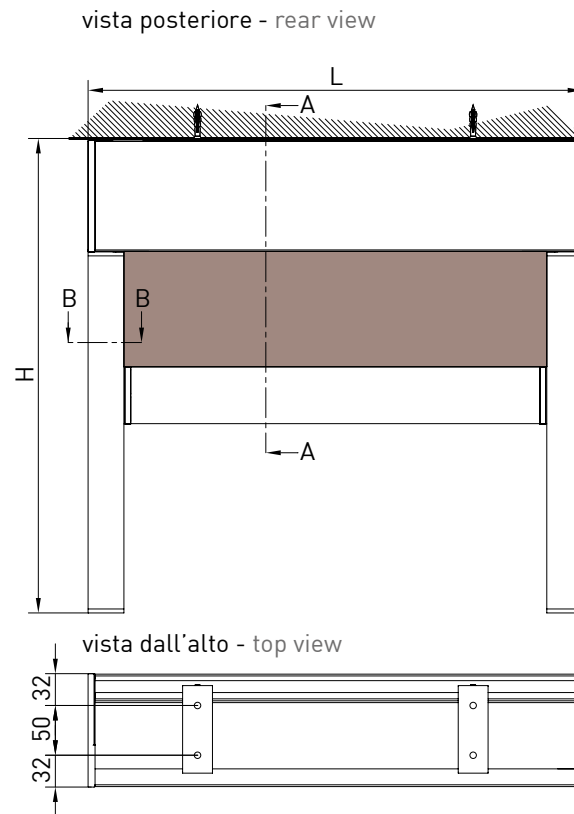

Awning with 110 cassette in 2 versions (round/square) with Zip guide system. In the version with "UNICA" guide cassette is freestanding and the dimension of the guide is 36 mm. In the version GPZ C the guide is composed by two balance profiles to a maximum of 25 mm on each guide (it's suitable for installations that are out of square, for niche or wall).

Markise mit der Kassette von 110 mm, erhältlich in 2 Versionen (rund / eckig) mit der ZIP Führungsschienen. Mit der Unica Führungsschiene ist der Kassette selbsttragend und die Schiene ist nur 36 mm breit. Mit der GPZ C Schiene ist aus 2 Profilen gebaut, die in den ausser Winkel Montagen einen Ausgleich von 25 mm auf jeder Seite erlauben. Die Montage ist möglich in der Nische oder auf der Wand.

GPZ I

GPZ UNICA

GPZ C

GPZ I

Montaggio a Parete / Wall installation / Installation au mur / Wandmontage

Guida a nicchia - Niche guide  
Coulisse tableau - Nischenführung  
B-B

Guida a parete - Wall guide  
Coulisse façade - Wandführung  
B-B

Montaggio a Soffitto / Ceiling installation / Installation au plafond / Deckenmontage

Guida a nicchia - Niche guide  
Coulisse tableau - Nischenführung  
B-B

Guida a parete - Wall guide  
Coulisse façade - Wandführung  
B-B