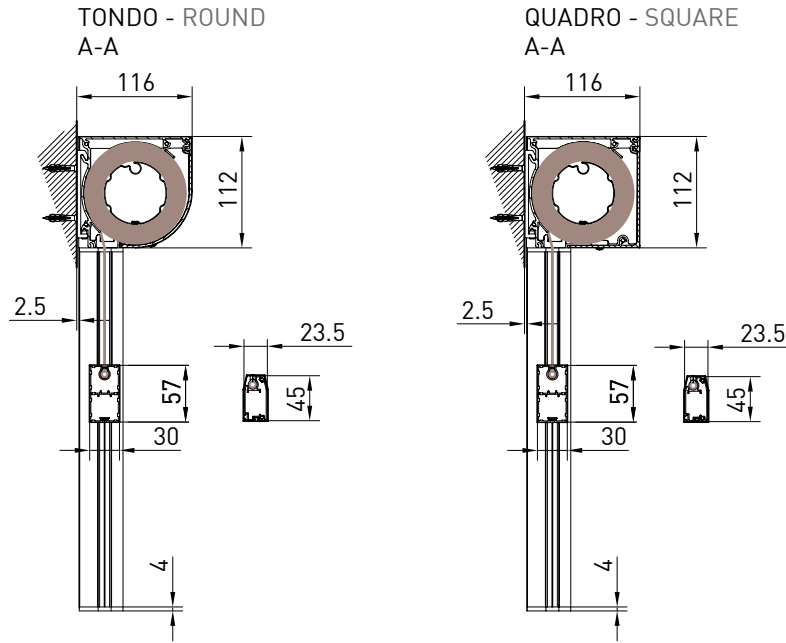

Awning with 110 cassette in 2 versions (round/square) with Zip guide system. In the version with "UNICA" guide cassette is freestanding and the dimension of the guide is 36 mm. In the version GPZ C the guide is composed by two balance profiles to a maximum of 25 mm on each guide (it's suitable for installations that are out of square, for niche or wall).

Markise mit der Kassette von 110 mm, erhältlich in 2 Versionen (rund / eckig) mit der ZIP Führungsschienen. Mit der Unica Führungsschiene ist der Kassette selbsttragend und die Schiene ist nur 36 mm breit. Mit der GPZ C Schiene ist aus 2 Profilen gebaut, die in den ausser Winkel Montagen einen Ausgleich von 25 mm auf jeder Seite erlauben. Die Montage ist möglich in der Nische oder auf der Wand.

GPZ I

GPZ UNICA

GPZ C

GPZ I

Montaggio a Parete / Wall installation / Installation au mur / Wandmontage

Guida a nicchia - Niche guide  
Coulisse tableau - Nischenführung  
B-B

Guida a parete - Wall guide  
Coulisse façade - Wandführung  
B-B

Montaggio a Soffitto / Ceiling installation / Installation au plafond / Deckenmontage

Guida a nicchia - Niche guide  
Coulisse tableau - Nischenführung  
B-B

Guida a parete - Wall guide  
Coulisse façade - Wandführung  
B-B