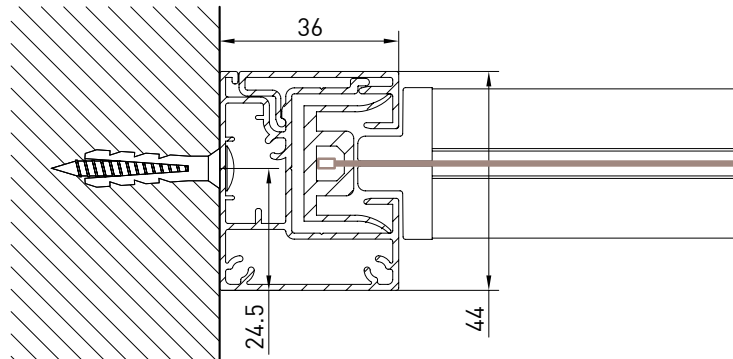

Awning with 110 cassette in 2 versions (round/square) with Zip guide system. In the version with "UNICA" guide cassette is freestanding and the dimension of the guide is 36 mm. In the version GPZ C the guide is composed by two balance profiles to a maximum of 25 mm on each guide (it's suitable for installations that are out of square, for niche or wall).

Markise mit der Kassette von 110 mm, erhältlich in 2 Versionen (rund / eckig) mit der ZIP Führungsschienen. Mit der Unica Führungsschiene ist der Kassette selbsttragend und die Schiene ist nur 36 mm breit. Mit der GPZ C Schiene ist aus 2 Profilen gebaut, die in den ausser Winkel Montagen einen Ausgleich von 25 mm auf jeder Seite erlauben. Die Montage ist möglich in der Nische oder auf der Wand.

GPZ UNICA

GPZ C

GPZ I

GPZ UNICA

GPZ C

GPZ I

Montaggio a Parete / Wall installation / Installation au mur / Wandmontage

Guida a nicchia - Niche guide
Coulisse tableau - Nischenführung
B-B

Guida a parete - Wall guide
Coulisse façade - Wandführung
B-B

Montaggio a Soffitto / Ceiling installation / Installation au plafond / Deckenmontage

Guida a nicchia - Niche guide
Coulisse tableau - Nischenführung
B-B