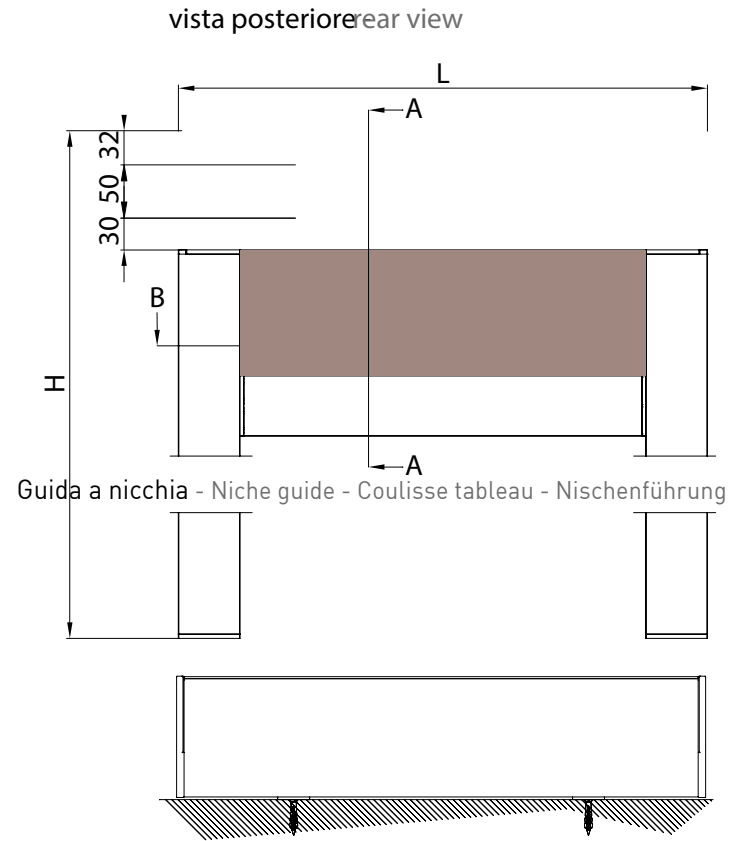

Markise mit der Kassette von 110 mm, erhältlich in 2 Versionen (rund / eckig) mit der ZIP Führungsschienen. Mit der Unica Führungsschiene ist der Kassette selbsttragend und die Schiene ist nur 36 mm breit. Mit der GPZ C Schiene ist aus 2 Profilen gebaut, die in den ausser Winkel Montagen einen Ausgleich von 25 mm auf jeder Seite erlauben. Die Montage ist möglich in der Nische oder auf der Wand.

Montaggio a Parete / Wall installation / Installation au mur / Wandmontage

Guida a nicchia - Niche guide  
 Coulisse tableau - Nischenführung  
 B-B

Guida a nicchia - Niche guide  
 Coulisse tableau - Nischenführung  
 B-B

Guida a parete (GCP) - Wall guide (GCP)  
 Coulisse façade (GCP) - Wandführung (GCP)  
 B-B

Guida a parete (GCP) - Wall guide (GCP)  
 Coulisse façade (GCP) - Wandführung (GCP)  
 B-B

Montaggio a Soffitto - Autoportante / Ceiling installation - Freestanding / Installation au plafond - Autoportant / Deckenmontage - Selbsttragend