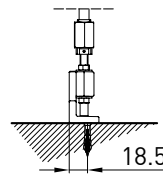

Piedino a pavimento - Floor foot - Pied sol - Bodenbefestigung