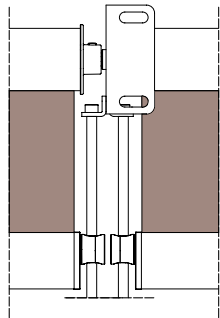

**MODULO SINGOLO - SINGLE MODULE**

Tenda senza cassonetto, dotata di guida asta inox  $\varnothing 10$ mm. Realizzabile sia nella versione singola che doppia.

Awning without cassette with rod guide  $\varnothing 10$  mm. Available in single and double version.

Store sans coffre et guide tige  $\varnothing 10$  mm. Disponible avec une coulisse unique ou une double.

Markise ohne Kassette und Stabführung  $\varnothing 10$  mm. Sie ist in der einfachen sowie in der Doppelausführung erhältlich.

**MODULO DOPPIO - DOUBLE MODULE**

Installazione a soffitto - Ceiling installation  
Installation au plafond - Deckenmontage

Installazione a parete - Wall installation  
Installation au mur - Wandmontage

Montaggio a Parete / Wall installation / Installation au mur / Wandmontage

modulo doppio  
double module  
A-A

vista dall'alto - top view

GA Posteriore - GA back  
A-A

vista posteriore - rear view

Supporto a parete - Wall support - Support au mur - Wandkonsole