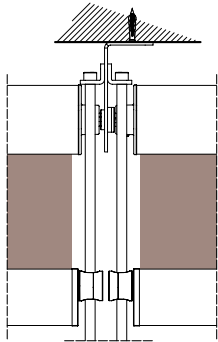

Store sans coffre et guide tige  $\varnothing 10$  mm. Disponible avec une coulisse unique ou une double.

Markise ohne Kassette und Stabführung  $\varnothing 10$  mm. Sie ist in der einfachen sowie in der Doppelausführung erhältlich.

Montaggio a Parete / Wall installation / Installation au mur / Wandmontage

modulo doppio  
double module  
A-A

vista dall'alto - top view

GA Posteriore - GA back  
A-A

vista posteriore - rear view

Supporto a parete - Wall support - Support au mur - Wandkonsole

Piedino a pavimento - Floor foot - Pied sol - Bodenbefestigung

vista dall'alto - top view

supporto a parete - wall bracket  
B-B

pedino a pavimento - floor bracket  
B-B

Montaggio a Soffitto / Ceiling installation / Installation au plafond / Deckenmontage

modulo doppio  
double module  
A-A

GA Posteriore - GA back  
A-A

vista posteriore - rear view

supporto a parete - wall bracket  
B-B

pedino a pavimento - floor bracket  
B-B

Supporto a parete - Wall support - Support au mur - Wandkonsole