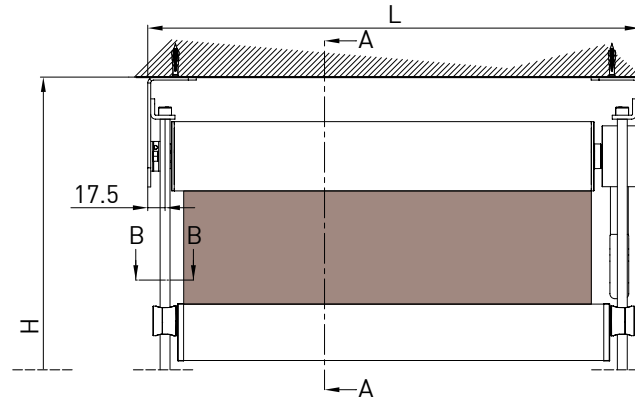

Montaggio a Parete / Wall installation / Installation au mur / Wandmontage

modulo doppio  
double module  
A-A

vista dall'alto - top view

GA Posteriore - GA back  
A-A

vista posteriore - rear view

Supporto a parete - Wall support - Support au mur - Wandkonsole

Piedino a pavimento - Floor foot - Pied sol - Bodenbefestigung

vista dall'alto - top view

supporto a parete - wall bracket  
B-B

pedino a pavimento - floor bracket  
B-B

Montaggio a Soffitto / Ceiling installation / Installation au plafond / Deckenmontage

modulo doppio  
double module  
A-A

GA Posteriore - GA back  
A-A

vista posteriore - rear view

supporto a parete - wall bracket  
B-B

pedino a pavimento - floor bracket  
B-B

Supporto a parete - Wall support - Support au mur - Wandkonsole