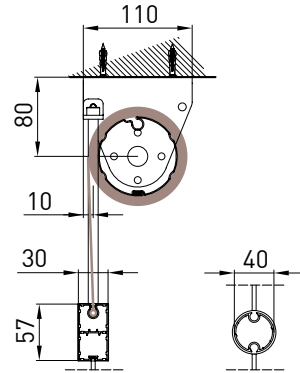

Montaggio a Parete / Wall installation / Installation au mur / Wandmontage

modulo doppio  
double module  
A-A

vista dall'alto - top view

GA Posteriore - GA back  
A-A

vista posteriore - rear view

Supporto a parete - Wall support - Support au mur - Wandkonsole

Piedino a pavimento - Floor foot - Pied sol - Bodenbefestigung

vista dall'alto - top view

supporto a parete - wall bracket  
B-B

pedino a pavimento - floor bracket  
B-B

Montaggio a Soffitto / Ceiling installation / Installation au plafond / Deckenmontage

modulo doppio  
double module  
A-A

GA Posteriore - GA back  
A-A

vista posteriore - rear view

supporto a parete - wall bracket  
B-B

pedino a pavimento - floor bracket  
B-B

Supporto a parete - Wall support - Support au mur - Wandkonsole