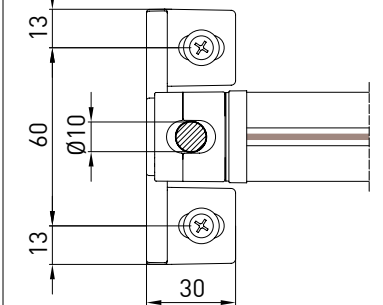

Montaggio a Parete / Wall installation / Installation au mur / Wandmontage

modulo doppio  
double module  
A-A

vista dall'alto - top view

GA Posteriore - GA back  
A-A

vista posteriore - rear view

Supporto a parete - Wall support - Support au mur - Wandkonsole

Piedino a pavimento - Floor foot - Pied sol - Bodenbefestigung

vista dall'alto - top view

supporto a parete - wall bracket  
B-B

pedino a pavimento - floor bracket  
B-B

Montaggio a Soffitto / Ceiling installation / Installation au plafond / Deckenmontage

modulo doppio  
double module  
A-A

GA Posteriore - GA back  
A-A

vista posteriore - rear view

supporto a parete - wall bracket  
B-B

pedino a pavimento - floor bracket  
B-B

Supporto a parete - Wall support - Support au mur - Wandkonsole