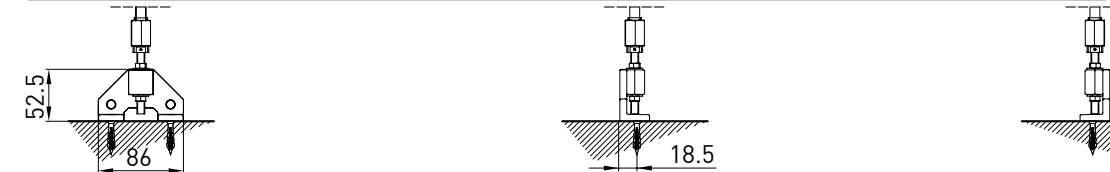

Piedino a pavimento - Floor foot - Pied sol - Bodenbefestigung