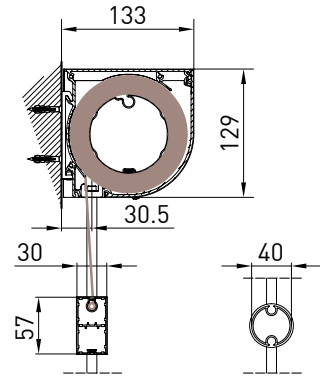

Tenda con cassonetto da 130 disponibile in 2 varianti (tondo/quadro) dotata di guida asta inox \varnothing 10 mm.

Awning with 130 cassette (round/square) and rod guide \varnothing 10 mm.

Store avec coffre de 130 et guide tige \varnothing 10 mm in 2 versions (rond/carré).

Markise mit 130 Kassette und Stabführung \varnothing 10 mm in 2 Versionen (eckig/rund)

MODULO SINGOLO - SINGLE MODULE

↔ 500

⬆ 300

Quadro - Square
Carré - Vierkantige

Tondo - Round
Rond - Runde

Montaggio a Parete / Wall installation / Installation au mur / Wandmontage

TONDO - ROUND
A-A

QUADRO - SQUARE
A-A

vista posteriore - rear view

Supporto a parete - Wall support - Support au mur - Wandkonsole

Supporto a nicchia - Niche support - Support tableau - Nischenkonsole

Piedino a pavimento - Floor foot - Pied sol - Bodenbefestigung