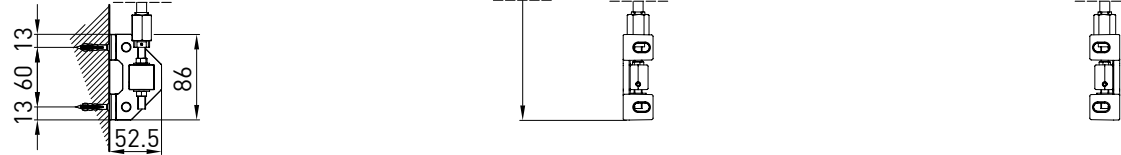

Tenda con cassonetto da 130 disponibile in 2 varianti (tondo/quadro) dotata di guida asta inox \varnothing 10 mm.

Awning with 130 cassette (round/square) and rod guide \varnothing 10 mm.

Store avec coffre de 130 et guide tige \varnothing 10 mm in 2 versions (rond/carré).

Markise mit 130 Kassette und Stabführung \varnothing 10 mm in 2 Versionen (eckig/rund)

MODULO SINGOLO - SINGLE MODULE

↔ 500

⬆ 300

Quadro - Square
Carré - Vierkantige

Tondo - Round
Rond - Runde

Montaggio a Parete / Wall installation / Installation au mur / Wandmontage

TONDO - ROUND
A-A

QUADRO - SQUARE
A-A

vista posteriore - rear view

Supporto a parete - Wall support - Support au mur - Wandkonsole

Supporto a nicchia - Niche support - Support tableau - Nischenkonsole

Piedino a pavimento - Floor foot - Pied sol - Bodenbefestigung

vista dall'alto - top view

supporto a parete - wall bracket
B-B

supporto a nicchia - niche bracket
B-B

piedino a pavimento - floor bracket
B-B

Montaggio a Soffitto / Ceiling installation / Installation au plafond / Deckenmontage