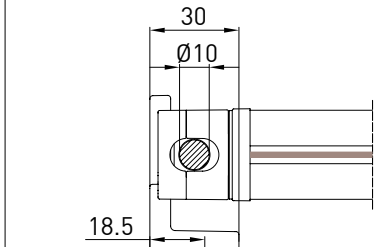

Tenda con cassonetto da 130 disponibile in 2 varianti (tondo/quadro) dotata di guida asta inox \varnothing 10 mm.

Awning with 130 cassette (round/square) and rod guide \varnothing 10 mm.

Store avec coffre de 130 et guide tige \varnothing 10 mm in 2 versions (rond/carré).

vista dall'alto - top view

supporto a parete - wall bracket
B-B

supporto a nicchia - niche bracket
B-B

piedino a pavimento - floor bracket
B-B

Montaggio a Soffitto / Ceiling installation / Installation au plafond / Deckenmontage

TONDO - ROUND
A-A

QUADRO - SQUARE
A-A

vista posteriore - rear view

supporto a parete - wall bracket
B-B

supporto a nicchia - niche bracket
B-B

pedino a pavimento - floor bracket
B-B

Supporto a parete - Wall support - Support au mur - Wandkonsole