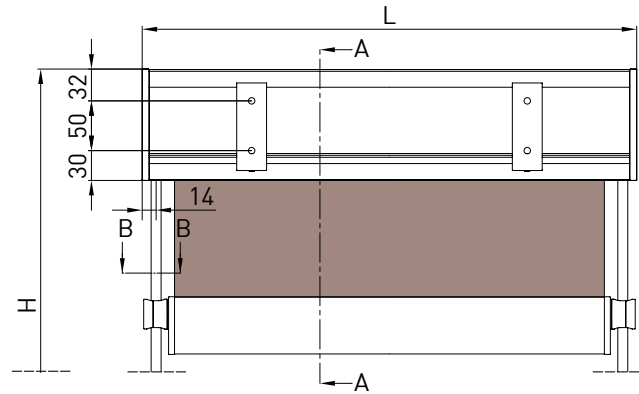

Tenda con cassonetto da 130 disponibile in 2 varianti (tondo/quadro) dotata di guida asta inox \varnothing 10 mm.

Awning with 130 cassette (round/square) and rod guide \varnothing 10 mm.

Store avec coffre de 130 et guide tige \varnothing 10 mm in 2 versions (rond/carré).

Markise mit 130 Kassette und Stabführung \varnothing 10 mm in 2 Versionen (eckig/rund)

MODULO SINGOLO - SINGLE MODULE

↔ 500

⬆ 300

Quadro - Square
Carré - Vierkantige

Tondo - Round
Rond - Runde

Montaggio a Parete / Wall installation / Installation au mur / Wandmontage

TONDO - ROUND
A-A

QUADRO - SQUARE
A-A

vista posteriore - rear view

Supporto a parete - Wall support - Support au mur - Wandkonsole

Supporto a nicchia - Niche support - Support tableau - Nischenkonsole

Piedino a pavimento - Floor foot - Pied sol - Bodenbefestigung