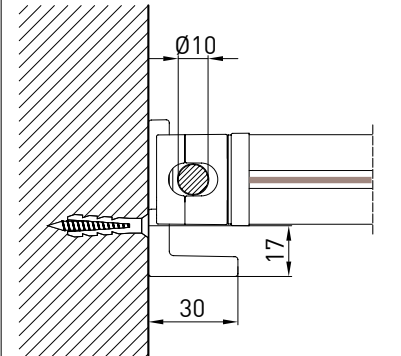

Tenda con cassonetto da 130 disponibile in 2 varianti (tondo/quadro) dotata di guida asta inox \varnothing 10 mm.

Awning with 130 cassette (round/square) and rod guide \varnothing 10 mm.

Store avec coffre de 130 et guide tige \varnothing 10 mm in 2 versions (rond/carré).

Markise mit 130 Kassette und Stabführung \varnothing 10 mm in 2 Versionen (eckig/rund)

MODULO SINGOLO - SINGLE MODULE

↔ 500

⬆ 300

Quadro - Square
Carré - Vierkantige

Tondo - Round
Rond - Runde

Montaggio a Parete / Wall installation / Installation au mur / Wandmontage

TONDO - ROUND
A-A

QUADRO - SQUARE
A-A

vista posteriore - rear view

Supporto a parete - Wall support - Support au mur - Wandkonsole

Supporto a nicchia - Niche support - Support tableau - Nischenkonsole

Piedino a pavimento - Floor foot - Pied sol - Bodenbefestigung

vista dall'alto - top view

supporto a parete - wall bracket
B-B

supporto a nicchia - niche bracket
B-B

piedino a pavimento - floor bracket
B-B

Montaggio a Soffitto / Ceiling installation / Installation au plafond / Deckenmontage