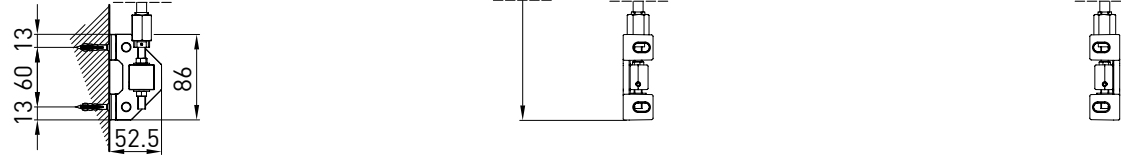

Tenda con cassonetto da 130 disponibile in 2 varianti (tondo/quadro) dotata di guida asta inox \varnothing 10 mm.

Awning with 130 cassette (round/square) and rod guide \varnothing 10 mm.

Store avec coffre de 130 et guide tige \varnothing 10 mm in 2 versions (rond/carré).

Markise mit 130 Kassette und Stabführung \varnothing 10 mm in 2 Versionen (eckig/rund)

MODULO SINGOLO - SINGLE MODULE

500

300

Quadro - Square
Carré - Vierkantige

Tondo - Round
Rond - Runde

Montaggio a Parete / Wall installation / Installation au mur / Wandmontage

TONDO - ROUND
A-A

QUADRO - SQUARE
A-A

vista posteriore - rear view

Supporto a parete - Wall support - Support au mur - Wandkonsole

Supporto a nicchia - Niche support - Support tableau - Nischenkonsole

Piedino a pavimento - Floor foot - Pied sol - Bodenbefestigung

vista dall'alto - top view

supporto a parete - wall bracket
B-B

supporto a nicchia - niche bracket
B-B

piedino a pavimento - floor bracket
B-B

Montaggio a Soffitto / Ceiling installation / Installation au plafond / Deckenmontage