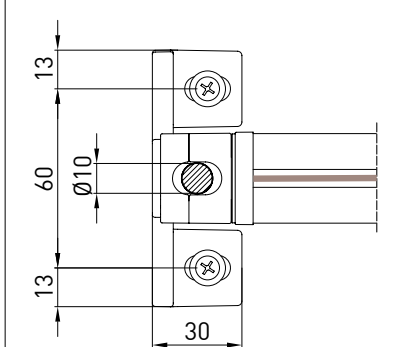

Tenda con cassonetto da 130 disponibile in 2 varianti (tondo/quadro) dotata di guida asta inox \varnothing 10 mm.

Awning with 130 cassette (round/square) and rod guide \varnothing 10 mm.

Store avec coffre de 130 et guide tige \varnothing 10 mm in 2 versions (rond/carré).

vista dall'alto - top view

supporto a parete - wall bracket
B-B

supporto a nicchia - niche bracket
B-B

piedino a pavimento - floor bracket
B-B

Montaggio a Soffitto / Ceiling installation / Installation au plafond / Deckenmontage

TONDO - ROUND
A-A

QUADRO - SQUARE
A-A

vista posteriore - rear view

supporto a parete - wall bracket
B-B

supporto a nicchia - niche bracket
B-B

pedino a pavimento - floor bracket
B-B

Supporto a parete - Wall support - Support au mur - Wandkonsole