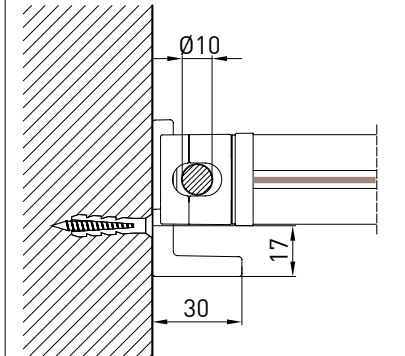

Tenda con cassonetto da 130 disponibile in 2 varianti (tondo/quadro) dotata di guida asta inox \varnothing 10 mm.

Awning with 130 cassette (round/square) and rod guide \varnothing 10 mm.

Store avec coffre de 130 et guide tige \varnothing 10 mm in 2 versions (rond/carré).

Markise mit 130 Kassette und Stabführung \varnothing 10 mm in 2 Versionen (eckig/rund)

MODULO SINGOLO - SINGLE MODULE

500

300

Quadro - Square
Carré - Vierkantige

Tondo - Round
Rond - Runde

Montaggio a Parete / Wall installation / Installation au mur / Wandmontage

TONDO - ROUND
A-A

QUADRO - SQUARE
A-A

vista posteriore - rear view

Supporto a parete - Wall support - Support au mur - Wandkonsole

Supporto a nicchia - Niche support - Support tableau - Nischenkonsole

Piedino a pavimento - Floor foot - Pied sol - Bodenbefestigung

vista dall'alto - top view

supporto a parete - wall bracket
B-B

supporto a nicchia - niche bracket
B-B

piedino a pavimento - floor bracket
B-B

Montaggio a Soffitto / Ceiling installation / Installation au plafond / Deckenmontage