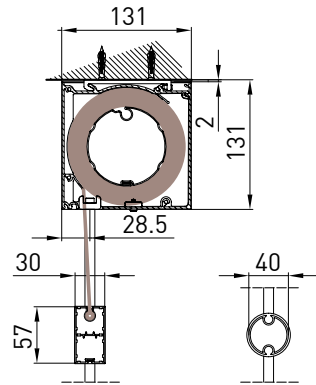

Tenda con cassonetto da 130 disponibile in 2 varianti (tondo/quadro) dotata di guida asta inox \varnothing 10 mm.

Awning with 130 cassette (round/square) and rod guide \varnothing 10 mm.

Store avec coffre de 130 et guide tige \varnothing 10 mm in 2 versions (rond/carré).

Markise mit 130 Kassette und Stabführung \varnothing 10 mm in 2 Versionen (eckig/rund)

MODULO SINGOLO - SINGLE MODULE

↔ 500

⬆ 300

Quadro - Square
Carré - Vierkantige

Tondo - Round
Rond - Runde

Montaggio a Parete / Wall installation / Installation au mur / Wandmontage

vista dall'alto - top view

supporto a parete - wall bracket
B-B

supporto a nicchia - niche bracket
B-B

piedino a pavimento - floor bracket
B-B

Montaggio a Soffitto / Ceiling installation / Installation au plafond / Deckenmontage

TONDO - ROUND
A-A

QUADRO - SQUARE
A-A

vista posteriore - rear view

supporto a parete - wall bracket
B-B

supporto a nicchia - niche bracket
B-B

pedino a pavimento - floor bracket
B-B

Supporto a parete - Wall support - Support au mur - Wandkonsole