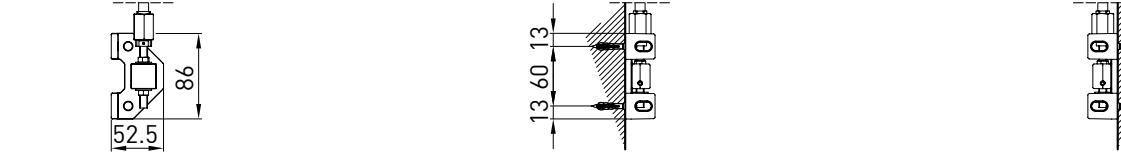

Tenda con cassonetto da 130 disponibile in 2 varianti (tondo/quadro) dotata di guida asta inox \varnothing 10 mm.

Awning with 130 cassette (round/square) and rod guide \varnothing 10 mm.

Store avec coffre de 130 et guide tige \varnothing 10 mm in 2 versions (rond/carré).

Markise mit 130 Kassette und Stabführung \varnothing 10 mm in 2 Versionen (eckig/rund)

MODULO SINGOLO - SINGLE MODULE

↔ 500

⬆ 300

Quadro - Square
Carré - Vierkantige

Tondo - Round
Rond - Runde

Montaggio a Parete / Wall installation / Installation au mur / Wandmontage

TONDO - ROUND
A-A

QUADRO - SQUARE
A-A

vista posteriore - rear view

Supporto a parete - Wall support - Support au mur - Wandkonsole

Supporto a nicchia - Niche support - Support tableau - Nischenkonsole

Piedino a pavimento - Floor foot - Pied sol - Bodenbefestigung

vista dall'alto - top view

supporto a parete - wall bracket
B-B

supporto a nicchia - niche bracket
B-B

piedino a pavimento - floor bracket
B-B

Montaggio a Soffitto / Ceiling installation / Installation au plafond / Deckenmontage