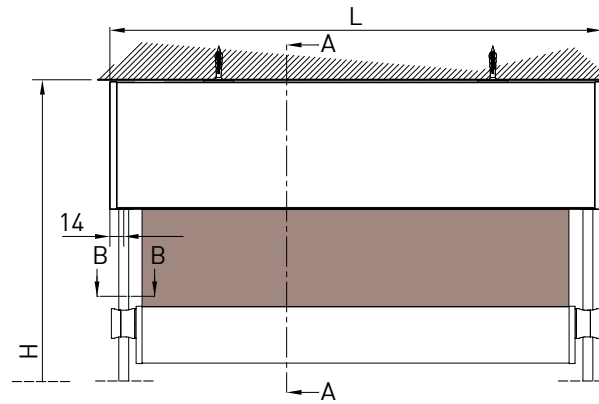

Tenda con cassonetto da 130 disponibile in 2 varianti (tondo/quadro) dotata di guida asta inox \varnothing 10 mm.

Awning with 130 cassette (round/square) and rod guide \varnothing 10 mm.

Store avec coffre de 130 et guide tige \varnothing 10 mm in 2 versions (rond/carré).

Markise mit 130 Kassette und Stabführung \varnothing 10 mm in 2 Versionen (eckig/rund)

MODULO SINGOLO - SINGLE MODULE

↔ 500

⬆ 300

Quadro - Square
Carré - Vierkantige

Tondo - Round
Rond - Runde

Montaggio a Parete / Wall installation / Installation au mur / Wandmontage

vista dall'alto - top view

supporto a parete - wall bracket
B-B

supporto a nicchia - niche bracket
B-B

piedino a pavimento - floor bracket
B-B

Montaggio a Soffitto / Ceiling installation / Installation au plafond / Deckenmontage

TONDO - ROUND
A-A

QUADRO - SQUARE
A-A

vista posteriore - rear view

supporto a parete - wall bracket
B-B

supporto a nicchia - niche bracket
B-B

pedino a pavimento - floor bracket
B-B

Supporto a parete - Wall support - Support au mur - Wandkonsole