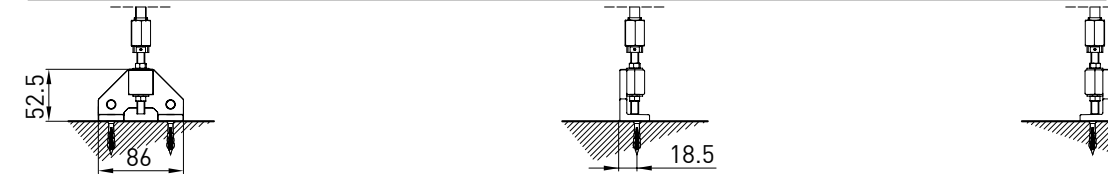

Piedino a pavimento - Floor foot - Pied sol - Bodenbefestigung