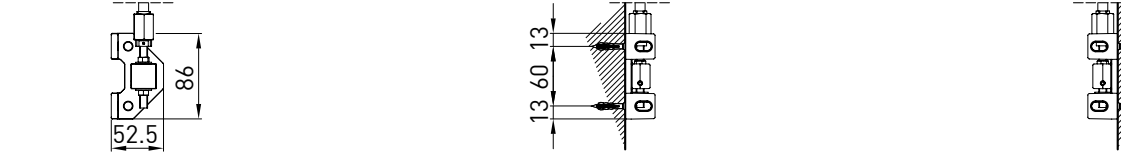

Tenda con cassonetto da 130 disponibile in 2 varianti (tondo/quadro) dotata di guida asta inox \varnothing 10 mm.

Awning with 130 cassette (round/square) and rod guide \varnothing 10 mm.

Store avec coffre de 130 et guide tige \varnothing 10 mm in 2 versions (rond/carré).

Markise mit 130 Kassette und Stabführung \varnothing 10 mm in 2 Versionen (eckig/rund)

MODULO SINGOLO - SINGLE MODULE

500

300

Quadro - Square
Carré - Vierkantige

Tondo - Round
Rond - Runde

Montaggio a Parete / Wall installation / Installation au mur / Wandmontage

TONDO - ROUND
A-A

QUADRO - SQUARE
A-A

vista posteriore - rear view

Supporto a parete - Wall support - Support au mur - Wandkonsole

Supporto a nicchia - Niche support - Support tableau - Nischenkonsole

Piedino a pavimento - Floor foot - Pied sol - Bodenbefestigung

vista dall'alto - top view

supporto a parete - wall bracket
B-B

supporto a nicchia - niche bracket
B-B

piedino a pavimento - floor bracket
B-B

Montaggio a Soffitto / Ceiling installation / Installation au plafond / Deckenmontage