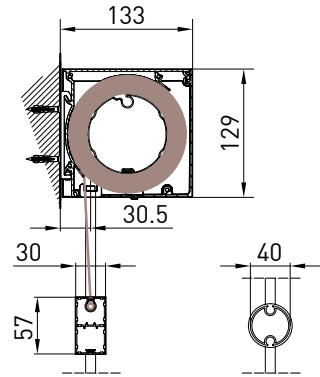

Tenda con cassonetto da 130 disponibile in 2 varianti (tondo/quadro) dotata di guida asta inox \varnothing 10 mm.

Awning with 130 cassette (round/square) and rod guide \varnothing 10 mm.

Store avec coffre de 130 et guide tige \varnothing 10 mm in 2 versions (rond/carré).

Markise mit 130 Kassette und Stabführung \varnothing 10 mm in 2 Versionen (eckig/rund)

MODULO SINGOLO - SINGLE MODULE

500

300

Quadro - Square
Carré - Vierkantige

Tondo - Round
Rond - Runde

Montaggio a Parete / Wall installation / Installation au mur / Wandmontage

TONDO - ROUND
A-A

QUADRO - SQUARE
A-A

vista posteriore - rear view

Supporto a parete - Wall support - Support au mur - Wandkonsole

Supporto a nicchia - Niche support - Support tableau - Nischenkonsole

Piedino a pavimento - Floor foot - Pied sol - Bodenbefestigung