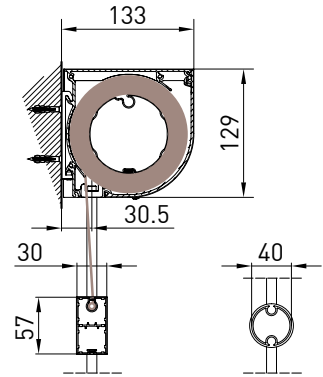

Tenda con cassonetto da 130 disponibile in 2 varianti (tondo/quadro) dotata di guida asta inox \varnothing 10 mm.

Awning with 130 cassette (round/square) and rod guide \varnothing 10 mm.

Store avec coffre de 130 et guide tige \varnothing 10 mm in 2 versions (rond/carré).

Markise mit 130 Kassette und Stabführung \varnothing 10 mm in 2 Versionen (eckig/rund)

MODULO SINGOLO - SINGLE MODULE

500

300

Quadro - Square
Carré - Vierkantige

Tondo - Round
Rond - Runde

Montaggio a Parete / Wall installation / Installation au mur / Wandmontage

TONDO - ROUND
A-A

QUADRO - SQUARE
A-A

vista posteriore - rear view

Supporto a parete - Wall support - Support au mur - Wandkonsole

Supporto a nicchia - Niche support - Support tableau - Nischenkonsole

Piedino a pavimento - Floor foot - Pied sol - Bodenbefestigung