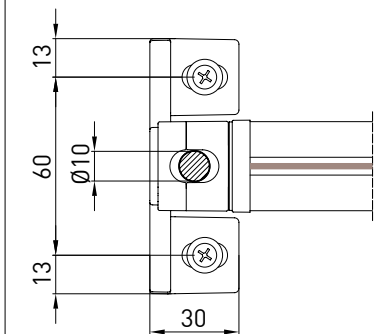

Tenda con cassonetto da 130 disponibile in 2 varianti (tondo/quadro) dotata di guida asta inox \varnothing 10 mm.

Awning with 130 cassette (round/square) and rod guide \varnothing 10 mm.

Store avec coffre de 130 et guide tige \varnothing 10 mm in 2 versions (rond/carré).

vista dall'alto - top view

supporto a parete - wall bracket
B-B

supporto a nicchia - niche bracket
B-B

piedino a pavimento - floor bracket
B-B

Montaggio a Soffitto / Ceiling installation / Installation au plafond / Deckenmontage

TONDO - ROUND
A-A

QUADRO - SQUARE
A-A

vista posteriore - rear view

supporto a parete - wall bracket
B-B

supporto a nicchia - niche bracket
B-B

pedino a pavimento - floor bracket
B-B

Supporto a parete - Wall support - Support au mur - Wandkonsole

Supporto a nicchia - Niche support - Support tableau - Nischenkonsole

Piedino a pavimento - Floor foot - Pied sol - Bodenbefestigung

vista dall'alto - top view