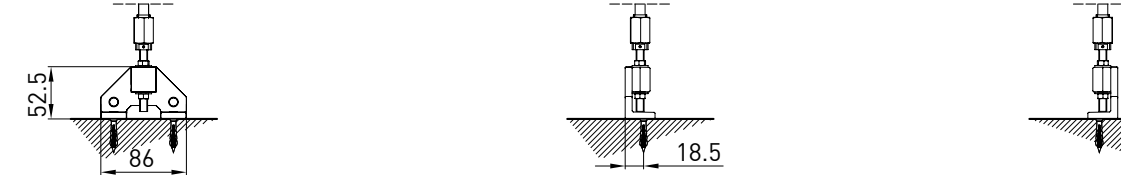

Tenda con cassonetto da 130 disponibile in 2 varianti (tondo/quadro) dotata di guida asta inox \varnothing 10 mm.

Awning with 130 cassette (round/square) and rod guide \varnothing 10 mm.

Store avec coffre de 130 et guide tige \varnothing 10 mm in 2 versions (rond/carré).

Markise mit 130 Kassette und Stabführung \varnothing 10 mm in 2 Versionen (eckig/rund)

MODULO SINGOLO - SINGLE MODULE

500

300

Quadro - Square
Carré - Vierkantige

Tondo - Round
Rond - Runde

Montaggio a Parete / Wall installation / Installation au mur / Wandmontage

TONDO - ROUND
A-A

QUADRO - SQUARE
A-A

vista posteriore - rear view

Supporto a parete - Wall support - Support au mur - Wandkonsole

Supporto a nicchia - Niche support - Support tableau - Nischenkonsole

Piedino a pavimento - Floor foot - Pied sol - Bodenbefestigung

vista dall'alto - top view

supporto a parete - wall bracket
B-B

supporto a nicchia - niche bracket
B-B

piedino a pavimento - floor bracket
B-B

Montaggio a Soffitto / Ceiling installation / Installation au plafond / Deckenmontage