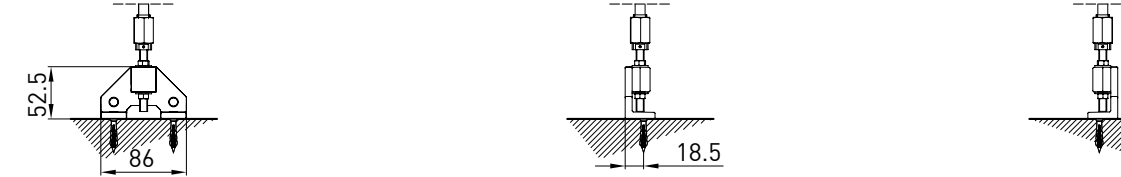

Tenda con cassonetto da 130 disponibile in 2 varianti (tondo/quadro) dotata di guida asta inox \varnothing 10 mm.

Awning with 130 cassette (round/square) and rod guide \varnothing 10 mm.

Store avec coffre de 130 et guide tige \varnothing 10 mm in 2 versions (rond/carré).

Markise mit 130 Kassette und Stabführung \varnothing 10 mm in 2 Versionen (eckig/rund)

MODULO SINGOLO - SINGLE MODULE

↔ 500

⬆ 300

Quadro - Square
Carré - Vierkantige

Tondo - Round
Rond - Runde

Montaggio a Parete / Wall installation / Installation au mur / Wandmontage

TONDO - ROUND
A-A

QUADRO - SQUARE
A-A

vista posteriore - rear view

Supporto a parete - Wall support - Support au mur - Wandkonsole

Supporto a nicchia - Niche support - Support tableau - Nischenkonsole

Piedino a pavimento - Floor foot - Pied sol - Bodenbefestigung

vista dall'alto - top view

supporto a parete - wall bracket
B-B

supporto a nicchia - niche bracket
B-B

piedino a pavimento - floor bracket
B-B

Montaggio a Soffitto / Ceiling installation / Installation au plafond / Deckenmontage