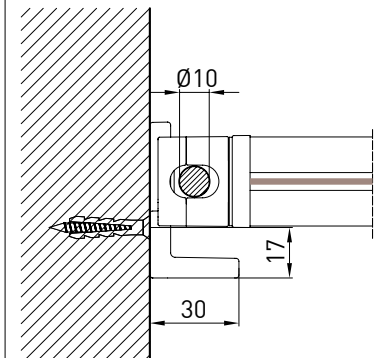

Tenda con cassonetto da 130 disponibile in 2 varianti (tondo/quadro) dotata di guida asta inox \varnothing 10 mm.

Awning with 130 cassette (round/square) and rod guide \varnothing 10 mm.

Store avec coffre de 130 et guide tige \varnothing 10 mm in 2 versions (rond/carré).

vista dall'alto - top view

supporto a parete - wall bracket
B-B

supporto a nicchia - niche bracket
B-B

piedino a pavimento - floor bracket
B-B

Montaggio a Soffitto / Ceiling installation / Installation au plafond / Deckenmontage

TONDO - ROUND
A-A

QUADRO - SQUARE
A-A

vista posteriore - rear view

supporto a parete - wall bracket
B-B

supporto a nicchia - niche bracket
B-B

pedino a pavimento - floor bracket
B-B

Supporto a parete - Wall support - Support au mur - Wandkonsole

Supporto a nicchia - Niche support - Support tableau - Nischenkonsole

Piedino a pavimento - Floor foot - Pied sol - Bodenbefestigung

vista dall'alto - top view