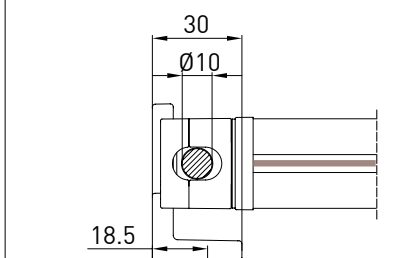

Tenda con cassonetto da 130 disponibile in 2 varianti (tondo/quadro) dotata di guida asta inox \varnothing 10 mm.

Awning with 130 cassette (round/square) and rod guide \varnothing 10 mm.

Store avec coffre de 130 et guide tige \varnothing 10 mm in 2 versions (rond/carré).

Markise mit 130 Kassette und Stabführung \varnothing 10 mm in 2 Versionen (eckig/rund)

MODULO SINGOLO - SINGLE MODULE

500

300

Quadro - Square
Carré - Vierkantige

Tondo - Round
Rond - Runde

Montaggio a Parete / Wall installation / Installation au mur / Wandmontage

TONDO - ROUND
A-A

QUADRO - SQUARE
A-A

vista posteriore - rear view

Supporto a parete - Wall support - Support au mur - Wandkonsole

Supporto a nicchia - Niche support - Support tableau - Nischenkonsole

Piedino a pavimento - Floor foot - Pied sol - Bodenbefestigung

vista dall'alto - top view

supporto a parete - wall bracket
B-B

supporto a nicchia - niche bracket
B-B

piedino a pavimento - floor bracket
B-B

Montaggio a Soffitto / Ceiling installation / Installation au plafond / Deckenmontage