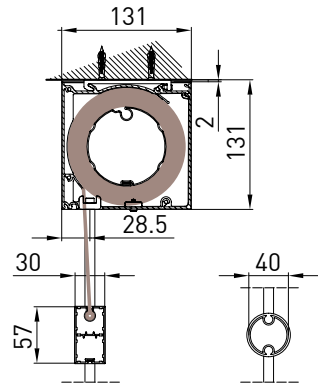

Tenda con cassonetto da 130 disponibile in 2 varianti (tondo/quadro) dotata di guida asta inox \varnothing 10 mm.

Awning with 130 cassette (round/square) and rod guide \varnothing 10 mm.

Store avec coffre de 130 et guide tige \varnothing 10 mm in 2 versions (rond/carré).

Markise mit 130 Kassette und Stabführung \varnothing 10 mm in 2 Versionen (eckig/rund)

MODULO SINGOLO - SINGLE MODULE

500

300

Quadro - Square
Carré - Vierkantige

Tondo - Round
Rond - Runde

Montaggio a Parete / Wall installation / Installation au mur / Wandmontage

vista dall'alto - top view

supporto a parete - wall bracket
B-B

supporto a nicchia - niche bracket
B-B

piedino a pavimento - floor bracket
B-B

Montaggio a Soffitto / Ceiling installation / Installation au plafond / Deckenmontage

TONDO - ROUND
A-A

QUADRO - SQUARE
A-A

vista posteriore - rear view

supporto a parete - wall bracket
B-B

supporto a nicchia - niche bracket
B-B

pedino a pavimento - floor bracket
B-B

Supporto a parete - Wall support - Support au mur - Wandkonsole