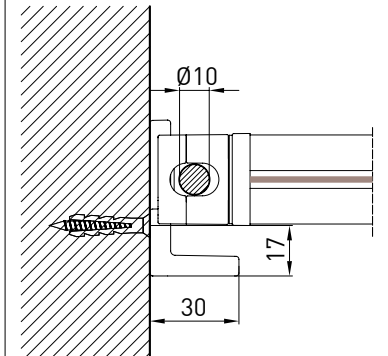

Tenda con cassonetto da 130 disponibile in 2 varianti (tondo/quadro) dotata di guida asta inox \varnothing 10 mm.

Awning with 130 cassette (round/square) and rod guide \varnothing 10 mm.

Store avec coffre de 130 et guide tige \varnothing 10 mm in 2 versions (rond/carré).

vista dall'alto - top view

supporto a parete - wall bracket
B-B

supporto a nicchia - niche bracket
B-B

piedino a pavimento - floor bracket
B-B

Montaggio a Soffitto / Ceiling installation / Installation au plafond / Deckenmontage

TONDO - ROUND
A-A

QUADRO - SQUARE
A-A

vista posteriore - rear view

supporto a parete - wall bracket
B-B

supporto a nicchia - niche bracket
B-B

pedino a pavimento - floor bracket
B-B

Supporto a parete - Wall support - Support au mur - Wandkonsole

Supporto a nicchia - Niche support - Support tableau - Nischenkonsole

Piedino a pavimento - Floor foot - Pied sol - Bodenbefestigung

vista dall'alto - top view