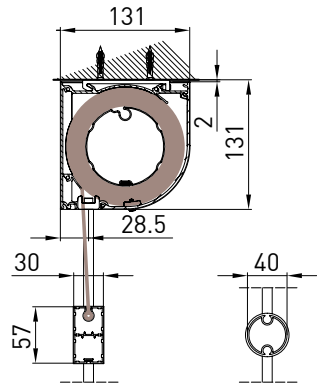

Tenda con cassonetto da 130 disponibile in 2 varianti (tondo/quadro) dotata di guida asta inox \varnothing 10 mm.

Awning with 130 cassette (round/square) and rod guide \varnothing 10 mm.

Store avec coffre de 130 et guide tige \varnothing 10 mm in 2 versions (rond/carré).

Markise mit 130 Kassette und Stabführung \varnothing 10 mm in 2 Versionen (eckig/rund)

MODULO SINGOLO - SINGLE MODULE

↔ 500

⬆ 300

Quadro - Square
Carré - Vierkantige

Tondo - Round
Rond - Runde

Montaggio a Parete / Wall installation / Installation au mur / Wandmontage

vista dall'alto - top view

supporto a parete - wall bracket
B-B

supporto a nicchia - niche bracket
B-B

piedino a pavimento - floor bracket
B-B

Montaggio a Soffitto / Ceiling installation / Installation au plafond / Deckenmontage

TONDO - ROUND
A-A

QUADRO - SQUARE
A-A

vista posteriore - rear view

supporto a parete - wall bracket
B-B

supporto a nicchia - niche bracket
B-B

pedino a pavimento - floor bracket
B-B

Supporto a parete - Wall support - Support au mur - Wandkonsole