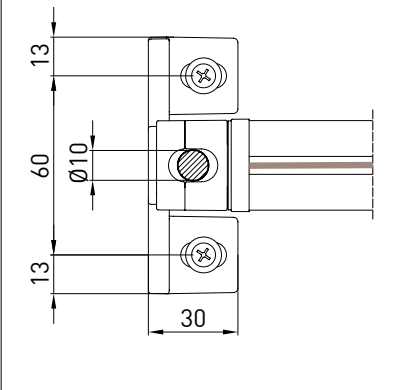

Tenda con cassonetto da 130 disponibile in 2 varianti (tondo/quadro) dotata di guida asta inox \varnothing 10 mm.

Awning with 130 cassette (round/square) and rod guide \varnothing 10 mm.

Store avec coffre de 130 et guide tige \varnothing 10 mm in 2 versions (rond/carré).

vista dall'alto - top view

supporto a parete - wall bracket
B-B

supporto a nicchia - niche bracket
B-B

piedino a pavimento - floor bracket
B-B

Montaggio a Soffitto / Ceiling installation / Installation au plafond / Deckenmontage

TONDO - ROUND
A-A

QUADRO - SQUARE
A-A

vista posteriore - rear view

supporto a parete - wall bracket
B-B

supporto a nicchia - niche bracket
B-B

pedino a pavimento - floor bracket
B-B

Supporto a parete - Wall support - Support au mur - Wandkonsole