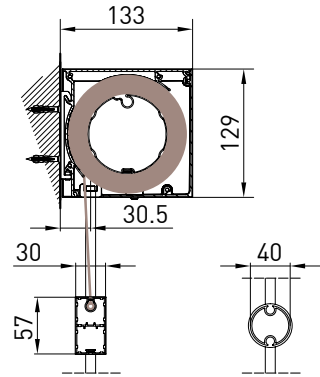

Tenda con cassonetto da 130 disponibile in 2 varianti (tondo/quadro) dotata di guida asta inox \varnothing 10 mm.

Awning with 130 cassette (round/square) and rod guide \varnothing 10 mm.

Store avec coffre de 130 et guide tige \varnothing 10 mm in 2 versions (rond/carré).

Markise mit 130 Kassette und Stabführung \varnothing 10 mm in 2 Versionen (eckig/rund)

MODULO SINGOLO - SINGLE MODULE

↔ 500

⬆ 300

Quadro - Square
Carré - Vierkantige

Tondo - Round
Rond - Runde

Montaggio a Parete / Wall installation / Installation au mur / Wandmontage

TONDO - ROUND
A-A

QUADRO - SQUARE
A-A

vista posteriore - rear view

Supporto a parete - Wall support - Support au mur - Wandkonsole

Supporto a nicchia - Niche support - Support tableau - Nischenkonsole

Piedino a pavimento - Floor foot - Pied sol - Bodenbefestigung