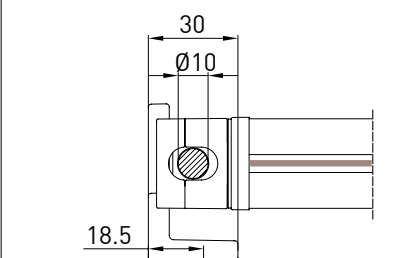

Tenda con cassonetto da 130 disponibile in 2 varianti (tondo/quadro) dotata di guida asta inox \varnothing 10 mm.

Awning with 130 cassette (round/square) and rod guide \varnothing 10 mm.

Store avec coffre de 130 et guide tige \varnothing 10 mm in 2 versions (rond/carré).

Markise mit 130 Kassette und Stabführung \varnothing 10 mm in 2 Versionen (eckig/rund)

MODULO SINGOLO - SINGLE MODULE

↔ 500

⬆ 300

Quadro - Square
Carré - Vierkantige

Tondo - Round
Rond - Runde

Montaggio a Parete / Wall installation / Installation au mur / Wandmontage

TONDO - ROUND
A-A

QUADRO - SQUARE
A-A

vista posteriore - rear view

Supporto a parete - Wall support - Support au mur - Wandkonsole

Supporto a nicchia - Niche support - Support tableau - Nischenkonsole

Piedino a pavimento - Floor foot - Pied sol - Bodenbefestigung

vista dall'alto - top view

supporto a parete - wall bracket
B-B

supporto a nicchia - niche bracket
B-B

piedino a pavimento - floor bracket
B-B

Montaggio a Soffitto / Ceiling installation / Installation au plafond / Deckenmontage