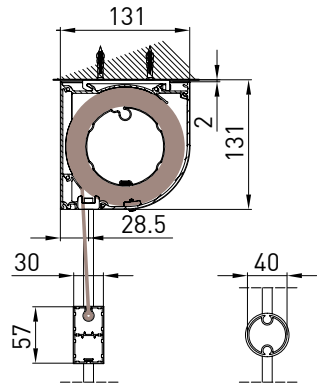

Tenda con cassonetto da 130 disponibile in 2 varianti (tondo/quadro) dotata di guida asta inox \varnothing 10 mm.

Awning with 130 cassette (round/square) and rod guide \varnothing 10 mm.

Store avec coffre de 130 et guide tige \varnothing 10 mm in 2 versions (rond/carré).

Markise mit 130 Kassette und Stabführung \varnothing 10 mm in 2 Versionen (eckig/rund)

MODULO SINGOLO - SINGLE MODULE

500

300

Quadro - Square
Carré - Vierkantige

Tondo - Round
Rond - Runde

Montaggio a Parete / Wall installation / Installation au mur / Wandmontage

vista dall'alto - top view

supporto a parete - wall bracket
B-B

supporto a nicchia - niche bracket
B-B

piedino a pavimento - floor bracket
B-B

Montaggio a Soffitto / Ceiling installation / Installation au plafond / Deckenmontage

TONDO - ROUND
A-A

QUADRO - SQUARE
A-A

vista posteriore - rear view

supporto a parete - wall bracket
B-B

supporto a nicchia - niche bracket
B-B

pedino a pavimento - floor bracket
B-B

Supporto a parete - Wall support - Support au mur - Wandkonsole