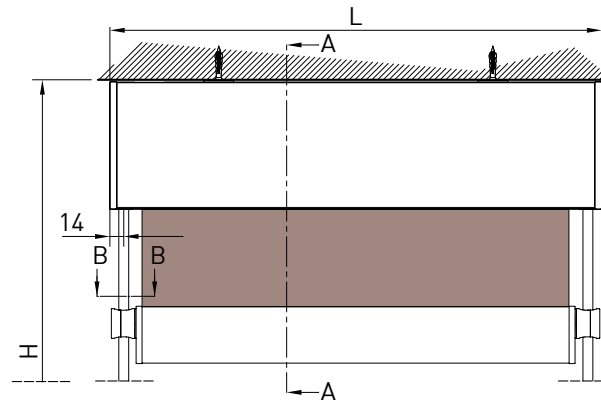

Tenda con cassonetto da 130 disponibile in 2 varianti (tondo/quadro) dotata di guida asta inox \varnothing 10 mm.

Awning with 130 cassette (round/square) and rod guide \varnothing 10 mm.

Store avec coffre de 130 et guide tige \varnothing 10 mm in 2 versions (rond/carré).

Markise mit 130 Kassette und Stabführung \varnothing 10 mm in 2 Versionen (eckig/rund)

MODULO SINGOLO - SINGLE MODULE

500

300

Quadro - Square
Carré - Vierkantige

Tondo - Round
Rond - Runde

Montaggio a Parete / Wall installation / Installation au mur / Wandmontage

vista dall'alto - top view

supporto a parete - wall bracket
B-B

supporto a nicchia - niche bracket
B-B

piedino a pavimento - floor bracket
B-B

Montaggio a Soffitto / Ceiling installation / Installation au plafond / Deckenmontage

TONDO - ROUND
A-A

QUADRO - SQUARE
A-A

vista posteriore - rear view

supporto a parete - wall bracket
B-B

supporto a nicchia - niche bracket
B-B

pedino a pavimento - floor bracket
B-B

Supporto a parete - Wall support - Support au mur - Wandkonsole