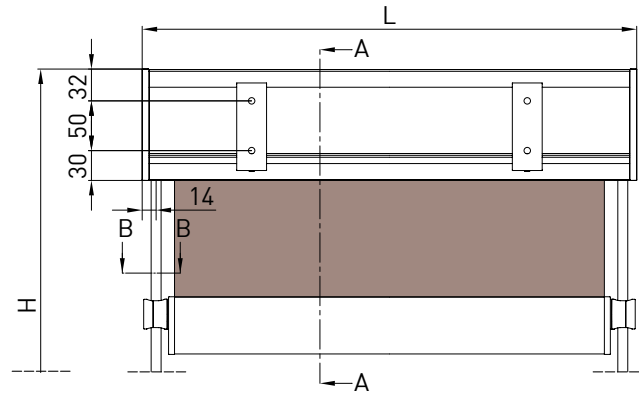

Tenda con cassonetto da 130 disponibile in 2 varianti (tondo/quadro) dotata di guida asta inox \varnothing 10 mm.

Awning with 130 cassette (round/square) and rod guide \varnothing 10 mm.

Store avec coffre de 130 et guide tige \varnothing 10 mm in 2 versions (rond/carré).

Markise mit 130 Kassette und Stabführung \varnothing 10 mm in 2 Versionen (eckig/rund)

MODULO SINGOLO - SINGLE MODULE

500

300

Quadro - Square
Carré - Vierkantige

Tondo - Round
Rond - Runde

Montaggio a Parete / Wall installation / Installation au mur / Wandmontage

TONDO - ROUND
A-A

QUADRO - SQUARE
A-A

vista posteriore - rear view

Supporto a parete - Wall support - Support au mur - Wandkonsole

Supporto a nicchia - Niche support - Support tableau - Nischenkonsole

Piedino a pavimento - Floor foot - Pied sol - Bodenbefestigung