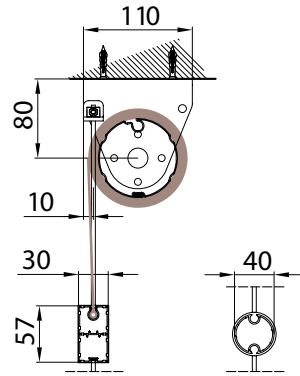

modulo doppio
double modul

A-A

vista dall'alto - top view

GA posteriore - GA back

A-A

vista posteriore - rear view

Supporto a parete - Wall support - Support mural - Wandkonsole

Piedino a pavimento - Floor foot - Pied sol - Bodenbefestigung

vista dall'alto - top view

supporto a parete - wall bracket
B-B

supporto a pavimento - floor bracket
B-B

Montaggio a soffitto / Ceiling installation / Installation au plafond / Deckenmontage

modulo doppio
double modul

vista dall'alto - top view

GA posteriore - GA back
A-A

vista posteriore - rear view

Supporto a parete - Wall support - Support mural - Wandkonsole

Piedino a pavimento - Floor foot - Pied sol - Bodenbefestigung

vista dall'alto - top view

supporto a parete - wall bracket
B-B

supporto a pavimento - floor bracket
B-B