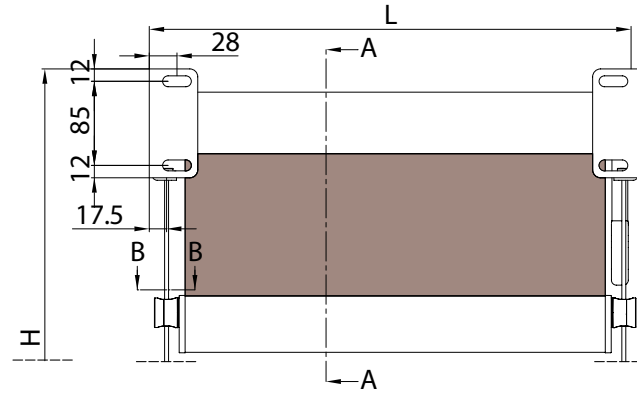

modulo doppio
double modul

A-A

vista dall'alto - top view

GA posteriore - GA back

A-A

vista posteriore - rear view

Supporto a parete - Wall support - Support mural - Wandkonsole

Piedino a pavimento - Floor foot - Pied sol - Bodenbefestigung

vista dall'alto - top view

supporto a parete - wall bracket
B-B

supporto a pavimento - floor bracket
B-B

Montaggio a soffitto / Ceiling installation / Installation au plafond / Deckenmontage

modulo doppio
double modul