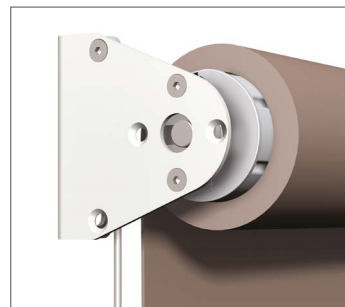

Installazione a parete - Wall installation
Installation au mur - Wandmontage