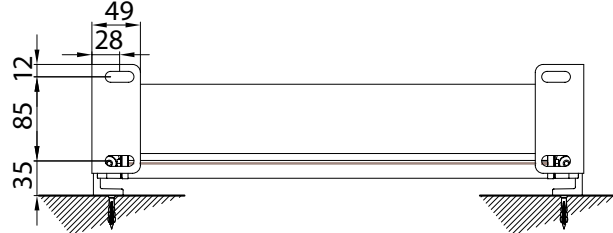

vista dall'alto - top view

supporto a parete - wall bracket
B-B

supporto a pavimento - floor bracket
B-B

Montaggio a soffitto / Ceiling installation / Installation au plafond / Deckenmontage

modulo doppio
double modul

vista dall'alto - top view

GA posteriore - GA back
A-A

vista posteriore - rear view

Supporto a parete - Wall support - Support mural - Wandkonsole

Piedino a pavimento - Floor foot - Pied sol - Bodenbefestigung

vista dall'alto - top view

supporto a parete - wall bracket
B-B

supporto a pavimento - floor bracket
B-B