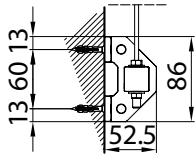

vista dall'alto - top view

supporto a parete - wall bracket
B-B

supporto a pavimento - floor bracket
B-B

Montaggio a soffitto / Ceiling installation / Installation au plafond / Deckenmontage

modulo doppio
double modul

vista dall'alto - top view

GA posteriore - GA back
A-A

vista posteriore - rear view

Supporto a parete - Wall support - Support mural - Wandkonsole

Piedino a pavimento - Floor foot - Pied sol - Bodenbefestigung

vista dall'alto - top view

supporto a parete - wall bracket
B-B

supporto a pavimento - floor bracket
B-B