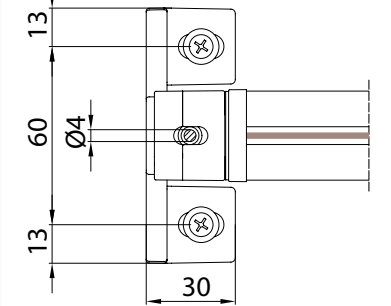

modulo doppio
double modul

A-A

vista dall'alto - top view

GA posteriore - GA back

A-A

vista posteriore - rear view

Supporto a parete - Wall support - Support mural - Wandkonsole

Piedino a pavimento - Floor foot - Pied sol - Bodenbefestigung

vista dall'alto - top view

supporto a parete - wall bracket
B-B

supporto a pavimento - floor bracket
B-B

Montaggio a soffitto / Ceiling installation / Installation au plafond / Deckenmontage

modulo doppio
double modul