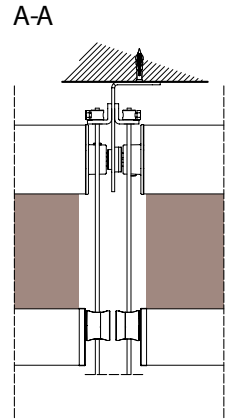

modulo doppio
double modul

A-A

vista dall'alto - top view

GA posteriore - GA back

A-A

vista posteriore - rear view

Supporto a parete - Wall support - Support mural - Wandkonsole

Piedino a pavimento - Floor foot - Pied sol - Bodenbefestigung

vista dall'alto - top view

supporto a parete - wall bracket
B-B

supporto a pavimento - floor bracket
B-B

Montaggio a soffitto / Ceiling installation / Installation au plafond / Deckenmontage

modulo doppio
double modul

vista dall'alto - top view

GA posteriore - GA back
A-A

vista posteriore - rear view

Supporto a parete - Wall support - Support mural - Wandkonsole

Piedino a pavimento - Floor foot - Pied sol - Bodenbefestigung

vista dall'alto - top view

supporto a parete - wall bracket
B-B

supporto a pavimento - floor bracket
B-B