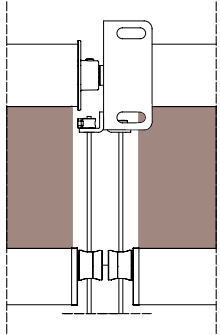

Store sans coffre et guide câble $\varnothing 4$ mm. Disponible avec une coulisse unique ou une double.

Markise ohne Kassette und Kabelführung $\varnothing 4$ mm. Sie ist in der einfachen sowie in der Doppelausführung erhältlich.

Installazione a soffitto - Ceiling installation
Installation au plafond - Deckenmontage

Installazione a parete - Wall installation
Installation au mur - Wandmontage

Montaggio a Parete / Wall installation / Installation au mur / Wandmontage

modulo doppio
double modul

A-A

vista dall'alto - top view

GA posteriore - GA back

A-A

vista posteriore - rear view

Supporto a parete - Wall support - Support mural - Wandkonsole

Piedino a pavimento - Floor foot - Pied sol - Bodenbefestigung

vista dall'alto - top view

supporto a parete - wall bracket
B-B

supporto a pavimento - floor bracket
B-B

Montaggio a soffitto / Ceiling installation / Installation au plafond / Deckenmontage

modulo doppio
double modul