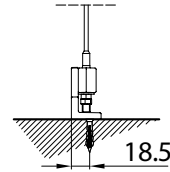

vista dall'alto - top view

supporto a parete - wall bracket
B-B

supporto a pavimento - floor bracket
B-B

Montaggio a soffitto / Ceiling installation / Installation au plafond / Deckenmontage

modulo doppio
double modul

vista dall'alto - top view

GA posteriore - GA back
A-A

vista posteriore - rear view

Supporto a parete - Wall support - Support mural - Wandkonsole

Piedino a pavimento - Floor foot - Pied sol - Bodenbefestigung

vista dall'alto - top view

supporto a parete - wall bracket
B-B

supporto a pavimento - floor bracket
B-B