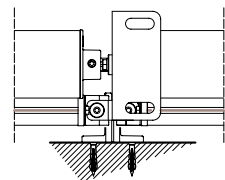

modulo doppio
double modul

A-A

vista dall'alto - top view

GA posteriore - GA back

A-A

vista posteriore - rear view

Supporto a parete - Wall support - Support mural - Wandkonsole

Piedino a pavimento - Floor foot - Pied sol - Bodenbefestigung

vista dall'alto - top view

supporto a parete - wall bracket
B-B

supporto a pavimento - floor bracket
B-B

Montaggio a soffitto / Ceiling installation / Installation au plafond / Deckenmontage

modulo doppio
double modul

vista dall'alto - top view

GA posteriore - GA back
A-A

vista posteriore - rear view

Supporto a parete - Wall support - Support mural - Wandkonsole

Piedino a pavimento - Floor foot - Pied sol - Bodenbefestigung

vista dall'alto - top view

supporto a parete - wall bracket
B-B

supporto a pavimento - floor bracket
B-B