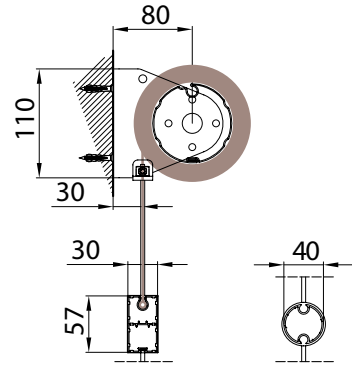

modulo doppio
double modul

A-A

vista dall'alto - top view

GA posteriore - GA back

A-A

vista posteriore - rear view

Supporto a parete - Wall support - Support mural - Wandkonsole

Piedino a pavimento - Floor foot - Pied sol - Bodenbefestigung

vista dall'alto - top view

supporto a parete - wall bracket
B-B

supporto a pavimento - floor bracket
B-B

Montaggio a soffitto / Ceiling installation / Installation au plafond / Deckenmontage

modulo doppio
double modul