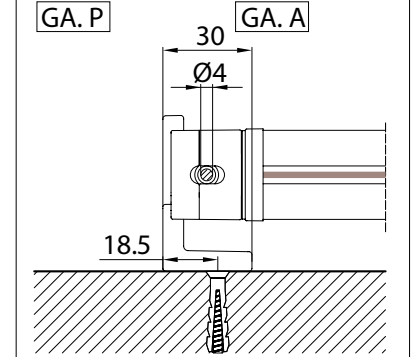

vista dall'alto - top view

supporto a parete - wall bracket
B-B

supporto a pavimento - floor bracket
B-B

Montaggio a soffitto / Ceiling installation / Installation au plafond / Deckenmontage

modulo doppio
double modul

vista dall'alto - top view

GA posteriore - GA back
A-A

vista posteriore - rear view

Supporto a parete - Wall support - Support mural - Wandkonsole

Piedino a pavimento - Floor foot - Pied sol - Bodenbefestigung

vista dall'alto - top view

supporto a parete - wall bracket
B-B

supporto a pavimento - floor bracket
B-B