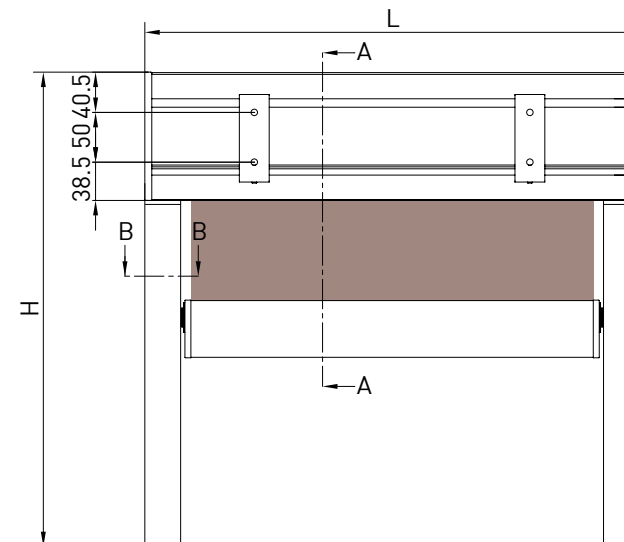

Tenda con cassonetto da 130 disponibile in 2 varianti (tondo/quadro) dotata di guida profilo libera. Nella versione con guida unica l'ingombro della guida è di soli 36mm.

Awning with 130 cassette (round/square) and free profile guide
In the version with "UNICA" guide profile the cassette is freestanding and the dimension of the guide is only 36mm.

Store avec coffre de 130 et profil guide libre en 2 versions (rond/carré).
pour la version avec guide UNICA le coffre est autoportant et la guide est seulement 36mm.

Markise mit 130 Kassette und Profilführung in 2 Versionen (eckig/rund).
Mit der "UNICA" Führung ist die Kassette selbsttragend und die Führung ist nur 36mm lang.

Montaggio a Parete / Wall installation / Installation au mur / Wandmontage

Montaggio a Soffitto / Ceiling installation / Installation au plafond / Deckenmontage

Montaggio a Parete / Wall installation / Installation au mur / Wandmontage

TONDO - ROUND
A-A

QUADRO - SQUARE
A-A

vista posteriore - rear view

vista dall'alto - top view

Guida a nicchia - Niche guide - Coulisse tableau - Nischenführung
B-B

Guida a parete - Wall guide - Coulisse façade - Wandführung
B-B