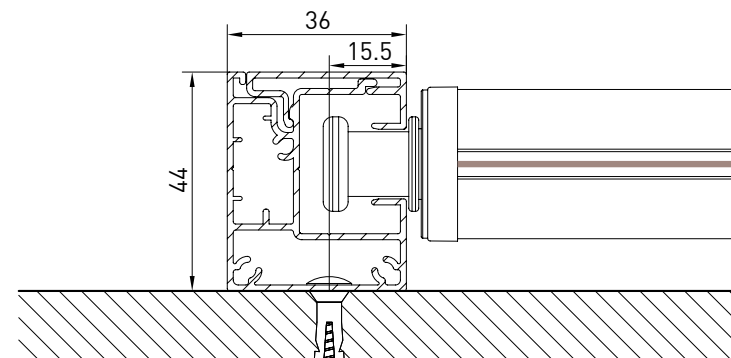

Tenda con cassonetto da 130 disponibile in 2 varianti (tondo/quadro) dotata di guida profilo libera. Nella versione con guida unica l'ingombro della guida è di soli 36mm.

Awning with 130 cassette (round/square) and free profile guide
In the version with "UNICA" guide profile the cassette is freestanding and the dimension of the guide is only 36mm.

Store avec coffre de 130 et profil guide libre en 2 versions (rond/carré).
pour la version avec guide UNICA le coffre est autoportant et la guide est seulement 36mm.

Markise mit 130 Kassette und Profilführung in 2 Versionen (eckig/rund).
Mit der "UNICA" Führung ist die Kassette selbsttragend und die Führung ist nur 36mm lang.

TONDO - ROUND
A-A

QUADRO - SQUARE
A-A

vista posteriore - rear view

vista dall'alto - top view

Guida a nicchia - Niche guide - Coulisse tableau - Nischenführung
B-B

Guida a parete - Wall guide - Coulisse façade - Wandführung
B-B

Montaggio a Soffitto / Ceiling installation / Installation au plafond / Deckenmontage

TONDO - ROUND
A-A

QUADRO - SQUARE
A-A

vista posteriore - rear view

vista dall'alto - top view

Guida a nicchia - Niche guide - Coulisse tableau - Nischenführung
B-B