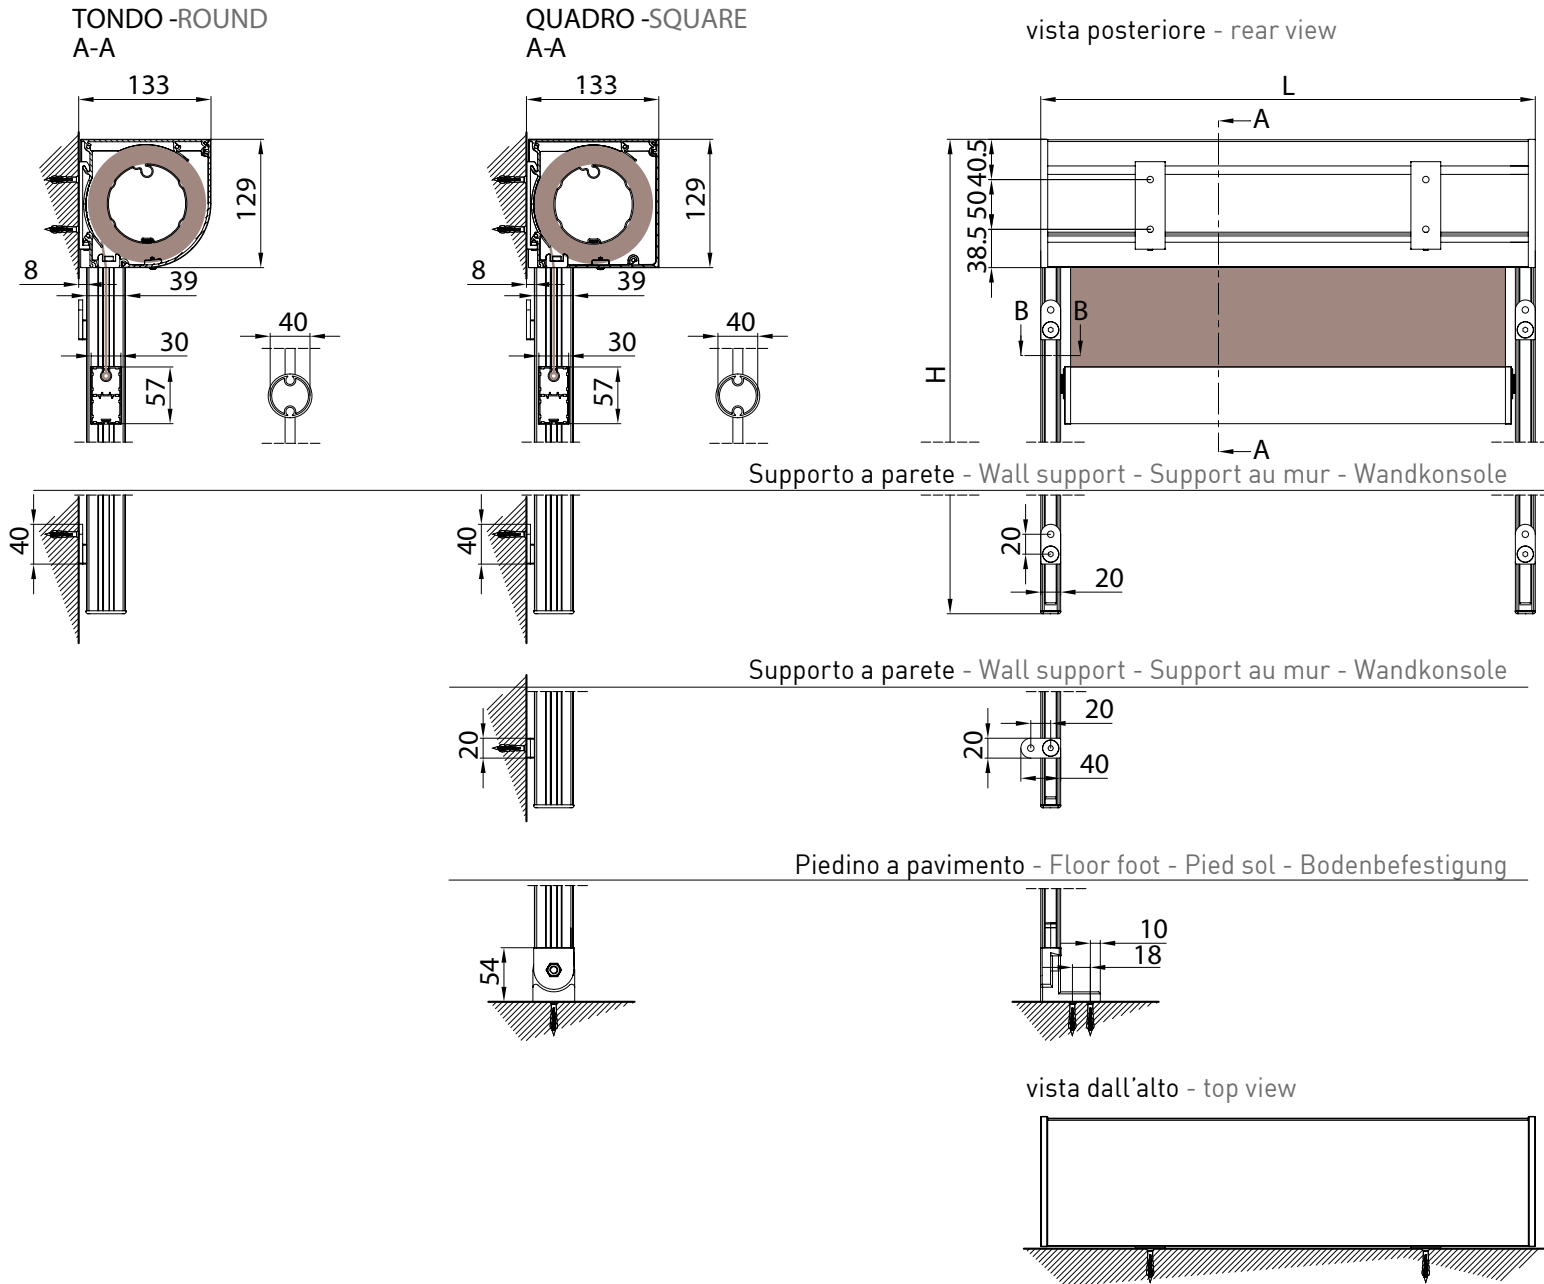

Tenda con cassonetto da 130 disponibile in 2 varianti (tondo/quadro) dotata di guida profilo libera. Nella versione con guida unica l'ingombro della guida è di soli 36mm.

Awning with 130 cassette (round/square) and free profile guide
In the version with "UNICA" guide profile the cassette is freestanding and the dimension of the guide is only 36mm.

Store avec coffre de 130 et profil guide libre en 2 versions (rond/carré).
pour la version avec guide UNICA le coffre est autoportant et la guide est seulement 36mm.

Markise mit 130 Kassette und Profilführung in 2 Versionen (eckig/rund).
Mit der "UNICA" Führung ist die Kassette selbsttragend und die Führung ist nur 36mm lang.

Montaggio a Parete / Wall installation / Installation au mur / Wandmontage

Montaggio a Soffitto / Ceiling installation / Installation au plafond / Deckenmontage

Montaggio a Parete / Wall installation / Installation au mur / Wandmontage

TONDO - ROUND
A-A

QUADRO - SQUARE
A-A

vista posteriore - rear view

vista dall'alto - top view

Guida a nicchia - Niche guide - Coulisse tableau - Nischenführung
B-B

Guida a parete - Wall guide - Coulisse façade - Wandführung
B-B