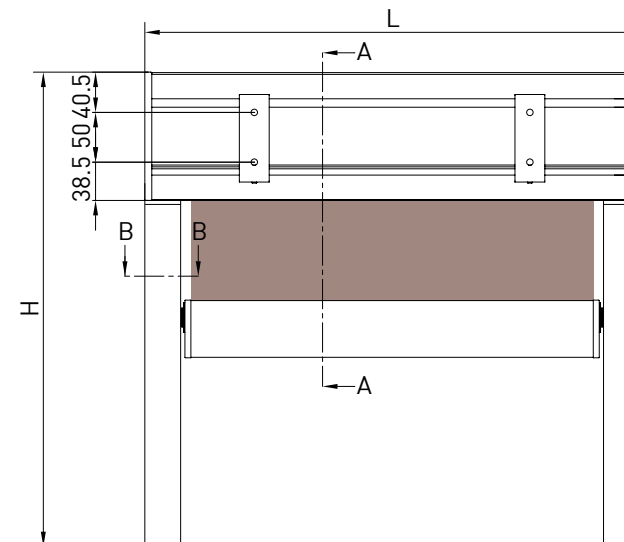

MODULO SINGOLO - SINGLE MODULE

Tenda con cassonetto da 130 disponibile in 2 varianti (tondo/quadro) dotata di guida profilo libera. Nella versione con guida unica l'ingombro della guida è di soli 36mm.

Awning with 130 cassette (round/square) and free profile guide  
In the version with "UNICA" guide profile the cassette is freestanding and the dimension of the guide is only 36mm.

Store avec coffre de 130 et profil guide libre en 2 versions (rond/carré).  
pour la version avec guide UNICA le coffre est autoportant et la guide est seulement 36mm.

Markise mit 130 Kassette und Profilführung in 2 Versionen (eckig/rund).  
Mit der "UNICA" Führung ist die Kassette selbsttragend und die Führung ist nur 36mm lang.

GP UNICA

Quadro - Square  
Carré - Vierkantige

Montaggio a Parete / Wall installation / Installation au mur / Wandmontage

TONDO - ROUND  
A-AQUADRO - SQUARE  
A-A

vista posteriore - rear view

vista dall'alto - top view

Guida a nicchia - Niche guide - Coulisse tableau - Nischenführung  
B-BGuida a parete - Wall guide - Coulisse façade - Wandführung  
B-B