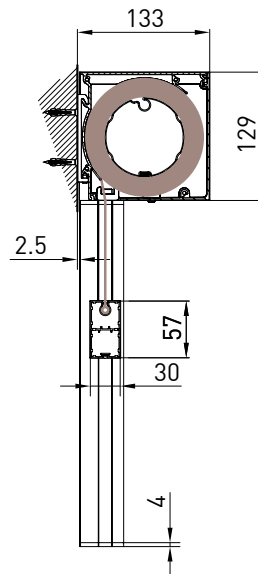

MODULO SINGOLO - SINGLE MODULE

Tenda con cassonetto da 130 disponibile in 2 varianti (tondo/quadro) dotata di guida profilo libera. Nella versione con guida unica l'ingombro della guida è di soli 36mm.

Markise mit 130 Kassette und Profilführung in 2 Versionen (eckig/rund).  
Mit der "UNICA" Führung ist die Kassette selbsttragend und die Führung ist nur 36mm lang.

GP UNICA

Quadro - Square  
Carré - Vierkantige

Montaggio a Parete / Wall installation / Installation au mur / Wandmontage

TONDO - ROUND  
A-AQUADRO - SQUARE  
A-A

vista posteriore - rear view

vista dall'alto - top view

Guida a nicchia - Niche guide - Coulisse tableau - Nischenführung  
B-BGuida a parete - Wall guide - Coulisse façade - Wandführung  
B-B

Montaggio a Soffitto / Ceiling installation / Installation au plafond / Deckenmontage

TONDO - ROUND  
A-A

QUADRO - SQUARE  
A-A

vista posteriore - rear view

vista dall'alto - top view

Guida a nicchia - Niche guide - Coulisse tableau - Nischenführung  
B-B