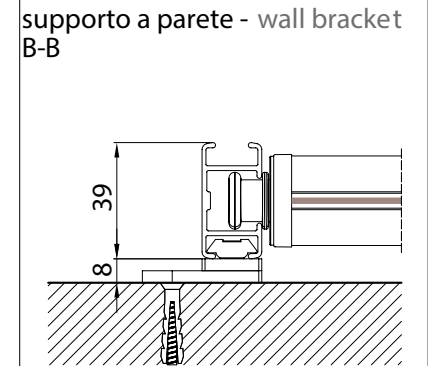

Markise mit 130 Kassette und Profilführung in 2 Versionen (eckig/rund).  
Mit der "UNICA" Führung ist die Kassette selbsttragend und die Führung ist nur 36mm lang.

GP UNICA

Quadro - Square  
Carré - Vierkantige

Tondo - Round  
Rond - Runde

GP

GP UNICA

GP

GP UNICA

Montaggio a Parete / Wall installation / Installation au mur / Wandmontage

Montaggio a Soffitto / Ceiling installation / Installation au plafond / Deckenmontage

Montaggio a Parete / Wall installation / Installation au mur / Wandmontage

TONDO - ROUND  
A-AQUADRO - SQUARE  
A-A

vista posteriore - rear view

vista dall'alto - top view

Guida a nicchia - Niche guide - Coulisse tableau - Nischenführung  
B-BGuida a parete - Wall guide - Coulisse façade - Wandführung  
B-B