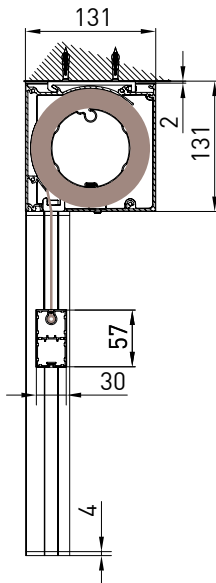

Tenda con cassonetto da 130 disponibile in 2 varianti (tondo/quadro) dotata di guida profilo libera. Nella versione con guida unica l'ingombro della guida è di soli 36mm.

Awning with 130 cassette (round/square) and free profile guide
In the version with "UNICA" guide profile the cassette is freestanding and the dimension of the guide is only 36mm.

TONDO - ROUND
A-A

QUADRO - SQUARE
A-A

vista posteriore - rear view

vista dall'alto - top view

Guida a nicchia - Niche guide - Coulisse tableau - Nischenführung
B-B

Guida a parete - Wall guide - Coulisse façade - Wandführung
B-B

Montaggio a Soffitto / Ceiling installation / Installation au plafond / Deckenmontage

TONDO - ROUND
A-A

QUADRO - SQUARE
A-A

vista posteriore - rear view

vista dall'alto - top view

Guida a nicchia - Niche guide - Coulisse tableau - Nischenführung
B-B