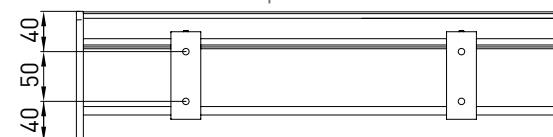

Awning with 130 cassette (round/square) and free profile guide  
In the version with "UNICA" guide profile the cassette is freestanding and the dimension of the guide is only 36mm.

Store avec coffre de 130 et profil guide libre en 2 versions (rond/carré).  
pour la version avec guide UNICA le coffre est autoportant et la guide est seulement 36mm.

Montaggio a Parete / Wall installation / Installation au mur / Wandmontage

TONDO - ROUND  
A-AQUADRO - SQUARE  
A-A

vista posteriore - rear view

vista dall'alto - top view

Guida a nicchia - Niche guide - Coulisse tableau - Nischenführung  
B-BGuida a parete - Wall guide - Coulisse façade - Wandführung  
B-B

Montaggio a Soffitto / Ceiling installation / Installation au plafond / Deckenmontage

TONDO - ROUND  
A-A

QUADRO - SQUARE  
A-A

vista posteriore - rear view

vista dall'alto - top view

Guida a nicchia - Niche guide - Coulisse tableau - Nischenführung  
B-B