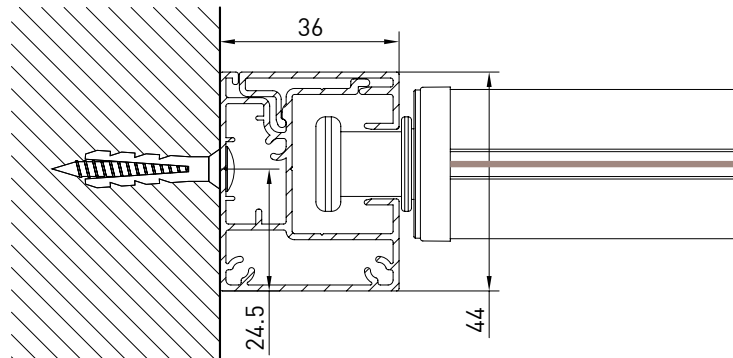

Tenda con cassonetto da 130 disponibile in 2 varianti (tondo/quadro) dotata di guida profilo libera. Nella versione con guida unica l'ingombro della guida è di soli 36mm.

Awning with 130 cassette (round/square) and free profile guide
In the version with "UNICA" guide profile the cassette is freestanding and the dimension of the guide is only 36mm.

Store avec coffre de 130 et profil guide libre en 2 versions (rond/carré).
pour la version avec guide UNICA le coffre est autoportant et la guide est seulement 36mm.

Markise mit 130 Kassette und Profilführung in 2 Versionen (eckig/rund).
Mit der "UNICA" Führung ist die Kassette selbsttragend und die Führung ist nur 36mm lang.

TONDO - ROUND
A-A

QUADRO - SQUARE
A-A

vista posteriore - rear view

vista dall'alto - top view

Guida a nicchia - Niche guide - Coulisse tableau - Nischenführung
B-B

Guida a parete - Wall guide - Coulisse façade - Wandführung
B-B

Montaggio a Soffitto / Ceiling installation / Installation au plafond / Deckenmontage

TONDO - ROUND
A-A

QUADRO - SQUARE
A-A

vista posteriore - rear view

vista dall'alto - top view

Guida a nicchia - Niche guide - Coulisse tableau - Nischenführung
B-B