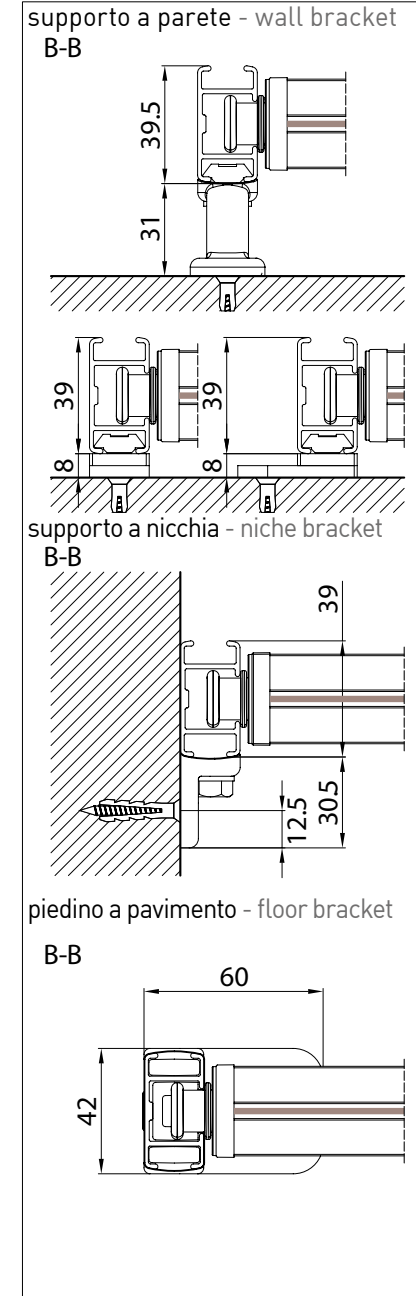

Tenda con cassonetto da 130 disponibile in 2 varianti (tondo/quadro) dotata di guida profilo libera. Nella versione con guida unica l'ingombro della guida è di soli 36mm.

Awning with 130 cassette (round/square) and free profile guide
In the version with "UNICA" guide profile the cassette is freestanding and the dimension of the guide is only 36mm.

GP UNICA

MODULO SINGOLO - SINGLE MODULE

Quadro - Square
Carré - Vierkantige

Tondo - Round
Rond - Runde

GP

GP UNICA

GP

GP UNICA

TONDO - ROUND
A-A

QUADRO - SQUARE
A-A

vista posteriore - rear view

vista dall'alto - top view

Guida a nicchia - Niche guide - Coulisse tableau - Nischenführung
B-B

Guida a parete - Wall guide - Coulisse façade - Wandführung
B-B

Montaggio a Soffitto / Ceiling installation / Installation au plafond / Deckenmontage

TONDO - ROUND
A-A

QUADRO - SQUARE
A-A

vista posteriore - rear view

vista dall'alto - top view

Guida a nicchia - Niche guide - Coulisse tableau - Nischenführung
B-B