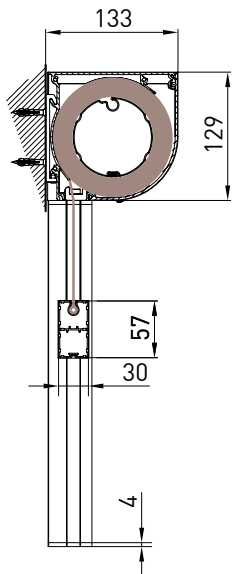

Tenda con cassonetto da 130 disponibile in 2 varianti (tondo/quadro) dotata di guida profilo libera. Nella versione con guida unica l'ingombro della guida è di soli 36mm.

Awning with 130 cassette (round/square) and free profile guide
In the version with "UNICA" guide profile the cassette is freestanding and the dimension of the guide is only 36mm.

TONDO - ROUND
A-A

QUADRO - SQUARE
A-A

vista posteriore - rear view

vista dall'alto - top view

Guida a nicchia - Niche guide - Coulisse tableau - Nischenführung
B-B

Guida a parete - Wall guide - Coulisse façade - Wandführung
B-B

Montaggio a Soffitto / Ceiling installation / Installation au plafond / Deckenmontage

TONDO - ROUND
A-A

QUADRO - SQUARE
A-A

vista posteriore - rear view

vista dall'alto - top view

Guida a nicchia - Niche guide - Coulisse tableau - Nischenführung
B-B