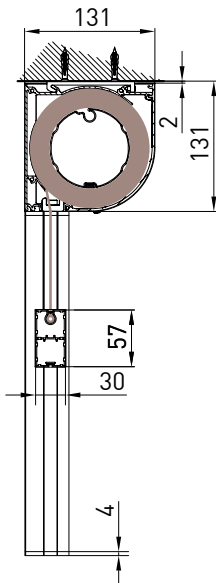

Tenda con cassonetto da 130 disponibile in 2 varianti (tondo/quadro) dotata di guida profilo libera. Nella versione con guida unica l'ingombro della guida è di soli 36mm.

Awning with 130 cassette (round/square) and free profile guide
In the version with "UNICA" guide profile the cassette is freestanding and the dimension of the guide is only 36mm.

TONDO - ROUND
A-A

QUADRO - SQUARE
A-A

vista posteriore - rear view

vista dall'alto - top view

Guida a nicchia - Niche guide - Coulisse tableau - Nischenführung
B-B

Guida a parete - Wall guide - Coulisse façade - Wandführung
B-B

Montaggio a Soffitto / Ceiling installation / Installation au plafond / Deckenmontage

TONDO - ROUND
A-A

QUADRO - SQUARE
A-A

vista posteriore - rear view

vista dall'alto - top view

Guida a nicchia - Niche guide - Coulisse tableau - Nischenführung
B-B