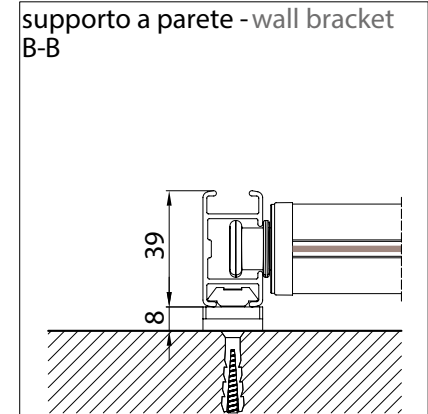

Montaggio a Parete / Wall installation / Installation au mur / Wandmontage