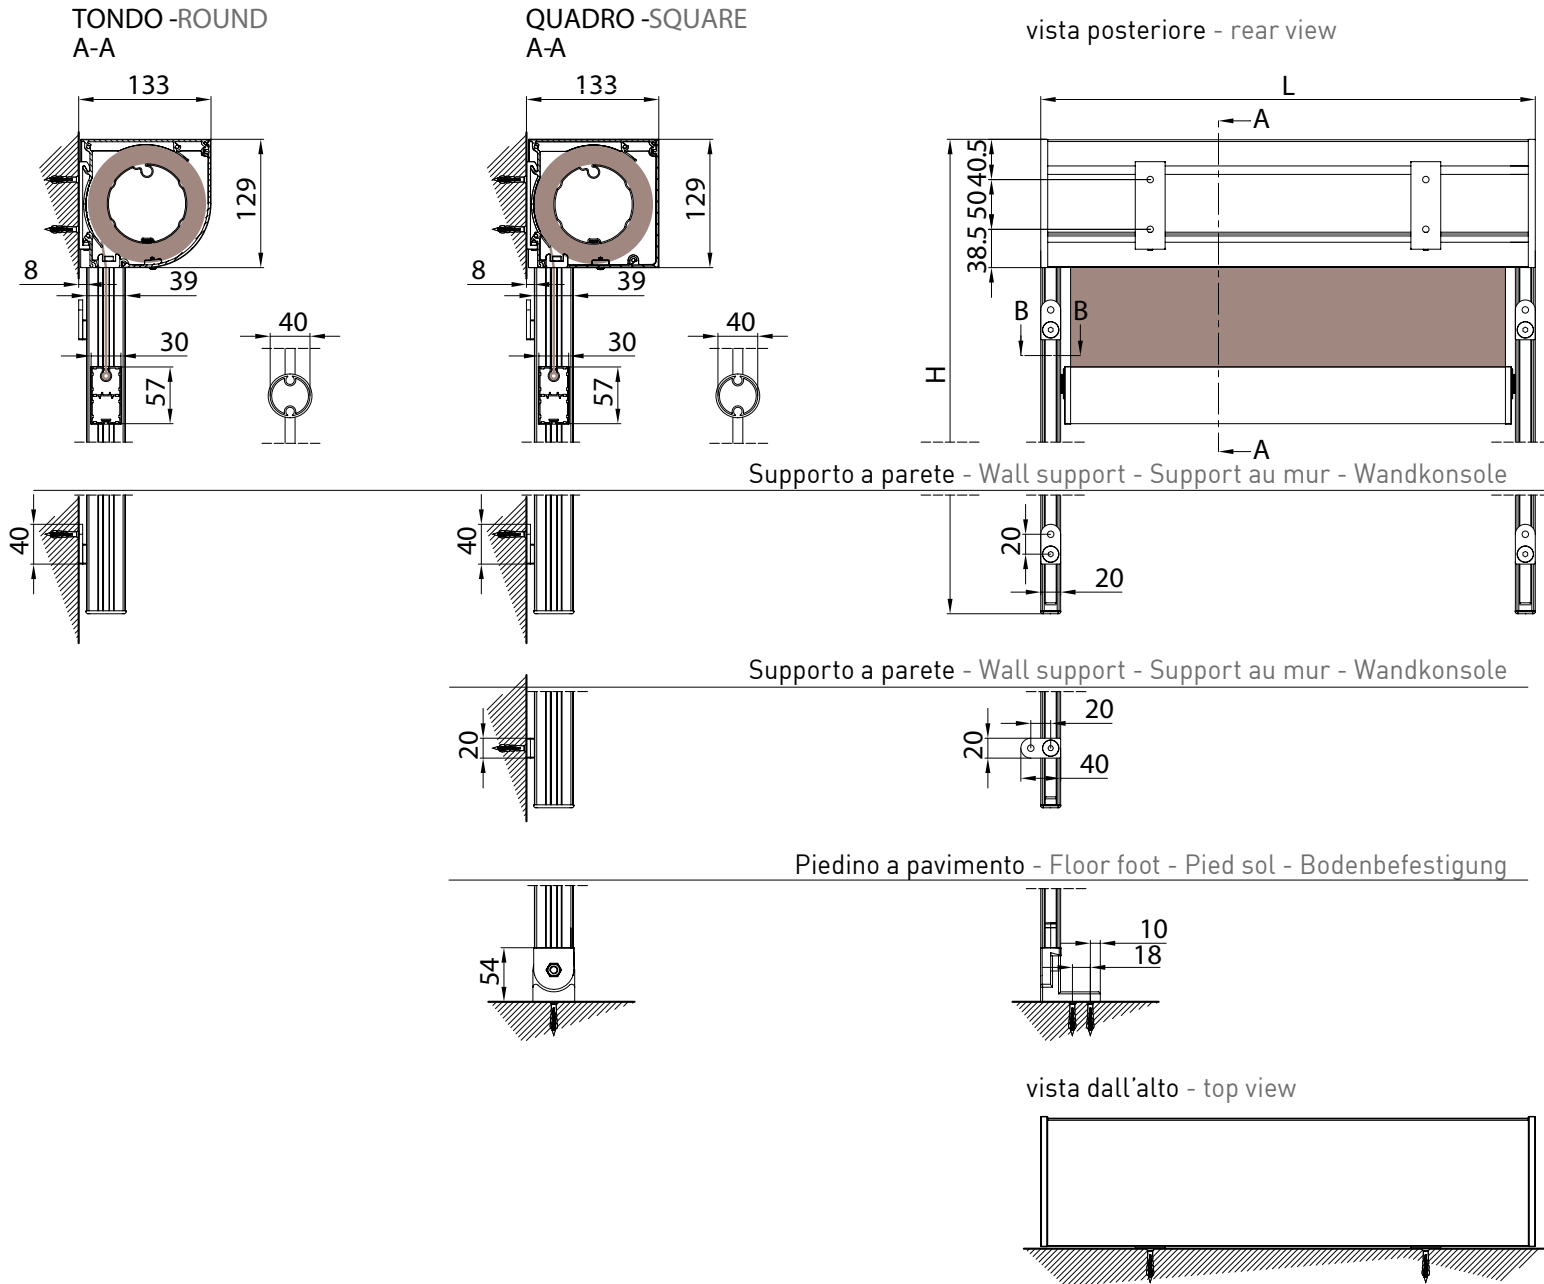

MODULO SINGOLO - SINGLE MODULE

Tenda con cassonetto da 130 disponibile in 2 varianti (tondo/quadro) dotata di guida profilo libera. Nella versione con guida unica l'ingombro della guida è di soli 36mm.

Markise mit 130 Kassette und Profilführung in 2 Versionen (eckig/rund).  
Mit der "UNICA" Führung ist die Kassette selbsttragend und die Führung ist nur 36mm lang.

GP UNICA

Quadro - Square  
Carré - Vierkantige

Tondo - Round  
Rond - Runde

GP

GP UNICA

GP

GP UNICA

Montaggio a Parete / Wall installation / Installation au mur / Wandmontage

Montaggio a Soffitto / Ceiling installation / Installation au plafond / Deckenmontage

Montaggio a Parete / Wall installation / Installation au mur / Wandmontage

TONDO - ROUND  
A-AQUADRO - SQUARE  
A-A

vista posteriore - rear view

vista dall'alto - top view

Guida a nicchia - Niche guide - Coulisse tableau - Nischenführung  
B-BGuida a parete - Wall guide - Coulisse façade - Wandführung  
B-B