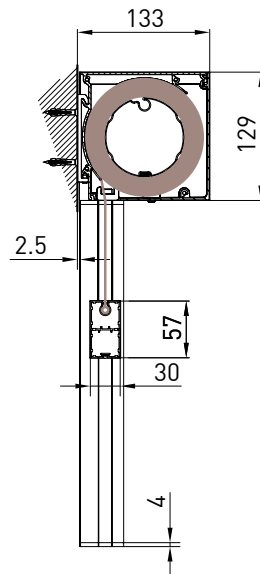

Tenda con cassonetto da 130 disponibile in 2 varianti (tondo/quadro) dotata di guida profilo libera. Nella versione con guida unica l'ingombro della guida è di soli 36mm.

Awning with 130 cassette (round/square) and free profile guide
In the version with "UNICA" guide profile the cassette is freestanding and the dimension of the guide is only 36mm.

TONDO - ROUND
A-A

QUADRO - SQUARE
A-A

vista posteriore - rear view

vista dall'alto - top view

Guida a nicchia - Niche guide - Coulisse tableau - Nischenführung
B-B

Guida a parete - Wall guide - Coulisse façade - Wandführung
B-B

Montaggio a Soffitto / Ceiling installation / Installation au plafond / Deckenmontage

TONDO - ROUND
A-A

QUADRO - SQUARE
A-A

vista posteriore - rear view

vista dall'alto - top view

Guida a nicchia - Niche guide - Coulisse tableau - Nischenführung
B-B