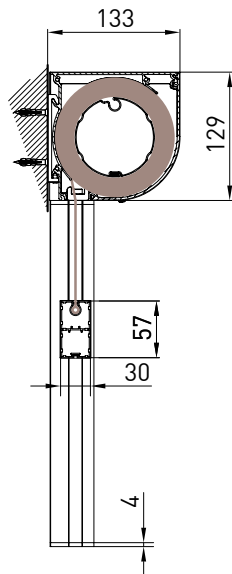

MODULO SINGOLO - SINGLE MODULE

Tenda con cassonetto da 130 disponibile in 2 varianti (tondo/quadro) dotata di guida profilo libera. Nella versione con guida unica l'ingombro della guida è di soli 36mm.

Markise mit 130 Kassette und Profilführung in 2 Versionen (eckig/rund).  
Mit der "UNICA" Führung ist die Kassette selbsttragend und die Führung ist nur 36mm lang.

GP UNICA

Quadro - Square  
Carré - Vierkantige

Montaggio a Parete / Wall installation / Installation au mur / Wandmontage

TONDO - ROUND  
A-AQUADRO - SQUARE  
A-A

vista posteriore - rear view

vista dall'alto - top view

Guida a nicchia - Niche guide - Coulisse tableau - Nischenführung  
B-BGuida a parete - Wall guide - Coulisse façade - Wandführung  
B-B

Montaggio a Soffitto / Ceiling installation / Installation au plafond / Deckenmontage

TONDO - ROUND  
A-A

QUADRO - SQUARE  
A-A

vista posteriore - rear view

vista dall'alto - top view

Guida a nicchia - Niche guide - Coulisse tableau - Nischenführung  
B-B