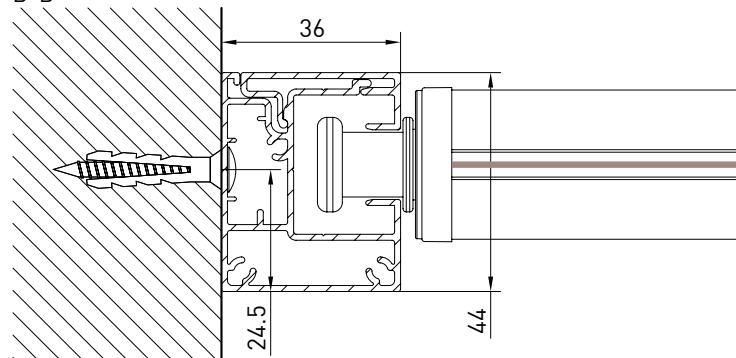

MODULO SINGOLO - SINGLE MODULE

Tenda con cassonetto da 130 disponibile in 2 varianti (tondo/quadro) dotata di guida profilo libera. Nella versione con guida unica l'ingombro della guida è di soli 36mm.

Montaggio a Parete / Wall installation / Installation au mur / Wandmontage

TONDO - ROUND  
A-AQUADRO - SQUARE  
A-A

vista posteriore - rear view

vista dall'alto - top view

Guida a nicchia - Niche guide - Coulisse tableau - Nischenführung  
B-BGuida a parete - Wall guide - Coulisse façade - Wandführung  
B-B

Montaggio a Soffitto / Ceiling installation / Installation au plafond / Deckenmontage

TONDO - ROUND  
A-A

QUADRO - SQUARE  
A-A

vista posteriore - rear view

vista dall'alto - top view

Guida a nicchia - Niche guide - Coulisse tableau - Nischenführung  
B-B

Guida a parete - Wall guide - Coulisse façade - Wandführung  
B-B