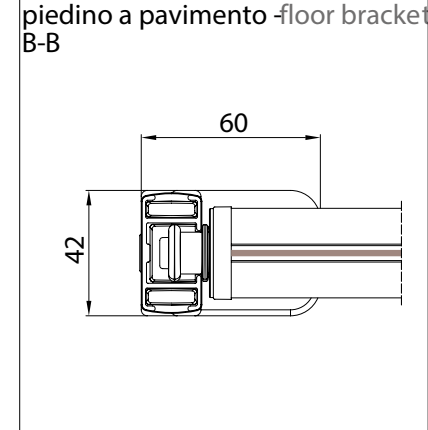

MODULO SINGOLO - SINGLE MODULE

Tenda con cassonetto da 130 disponibile in 2 varianti (tondo/quadro) dotata di guida profilo libera. Nella versione con guida unica l'ingombro della guida è di soli 36mm.

Markise mit 130 Kassette und Profilführung in 2 Versionen (eckig/rund).  
Mit der "UNICA" Führung ist die Kassette selbsttragend und die Führung ist nur 36mm lang.

GP UNICA

Quadro - Square  
Carré - Vierkantige

Tondo - Round  
Rond - Runde

GP

GP UNICA

GP

GP UNICA

Montaggio a Parete / Wall installation / Installation au mur / Wandmontage

Montaggio a Soffitto / Ceiling installation / Installation au plafond / Deckenmontage

Montaggio a Parete / Wall installation / Installation au mur / Wandmontage

TONDO - ROUND  
A-AQUADRO - SQUARE  
A-A

vista posteriore - rear view

vista dall'alto - top view

Guida a nicchia - Niche guide - Coulisse tableau - Nischenführung  
B-BGuida a parete - Wall guide - Coulisse façade - Wandführung  
B-B