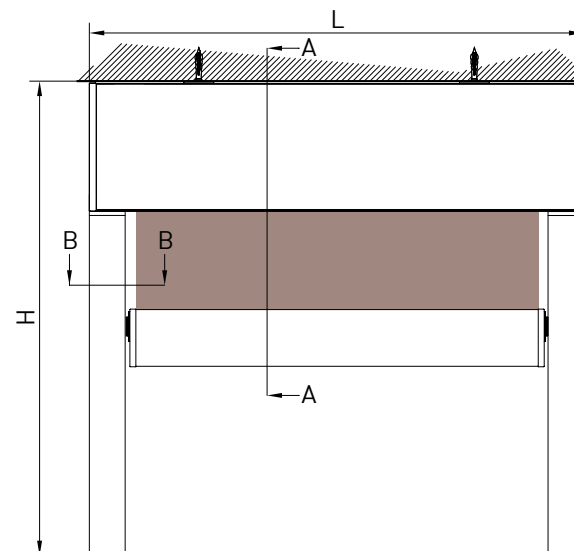

Awning with 130 cassette (round/square) and free profile guide  
In the version with "UNICA" guide profile the cassette is freestanding and the dimension of the guide is only 36mm.

Store avec coffre de 130 et profil guide libre en 2 versions (rond/carré).  
pour la version avec guide UNICA le coffre est autoportant et la guide est seulement 36mm.

Montaggio a Parete / Wall installation / Installation au mur / Wandmontage

TONDO - ROUND  
A-AQUADRO - SQUARE  
A-A

vista posteriore - rear view

vista dall'alto - top view

Guida a nicchia - Niche guide - Coulisse tableau - Nischenführung  
B-BGuida a parete - Wall guide - Coulisse façade - Wandführung  
B-B

Montaggio a Soffitto / Ceiling installation / Installation au plafond / Deckenmontage

TONDO - ROUND  
A-A

QUADRO - SQUARE  
A-A

vista posteriore - rear view

vista dall'alto - top view

Guida a nicchia - Niche guide - Coulisse tableau - Nischenführung  
B-B

Guida a parete - Wall guide - Coulisse façade - Wandführung  
B-B