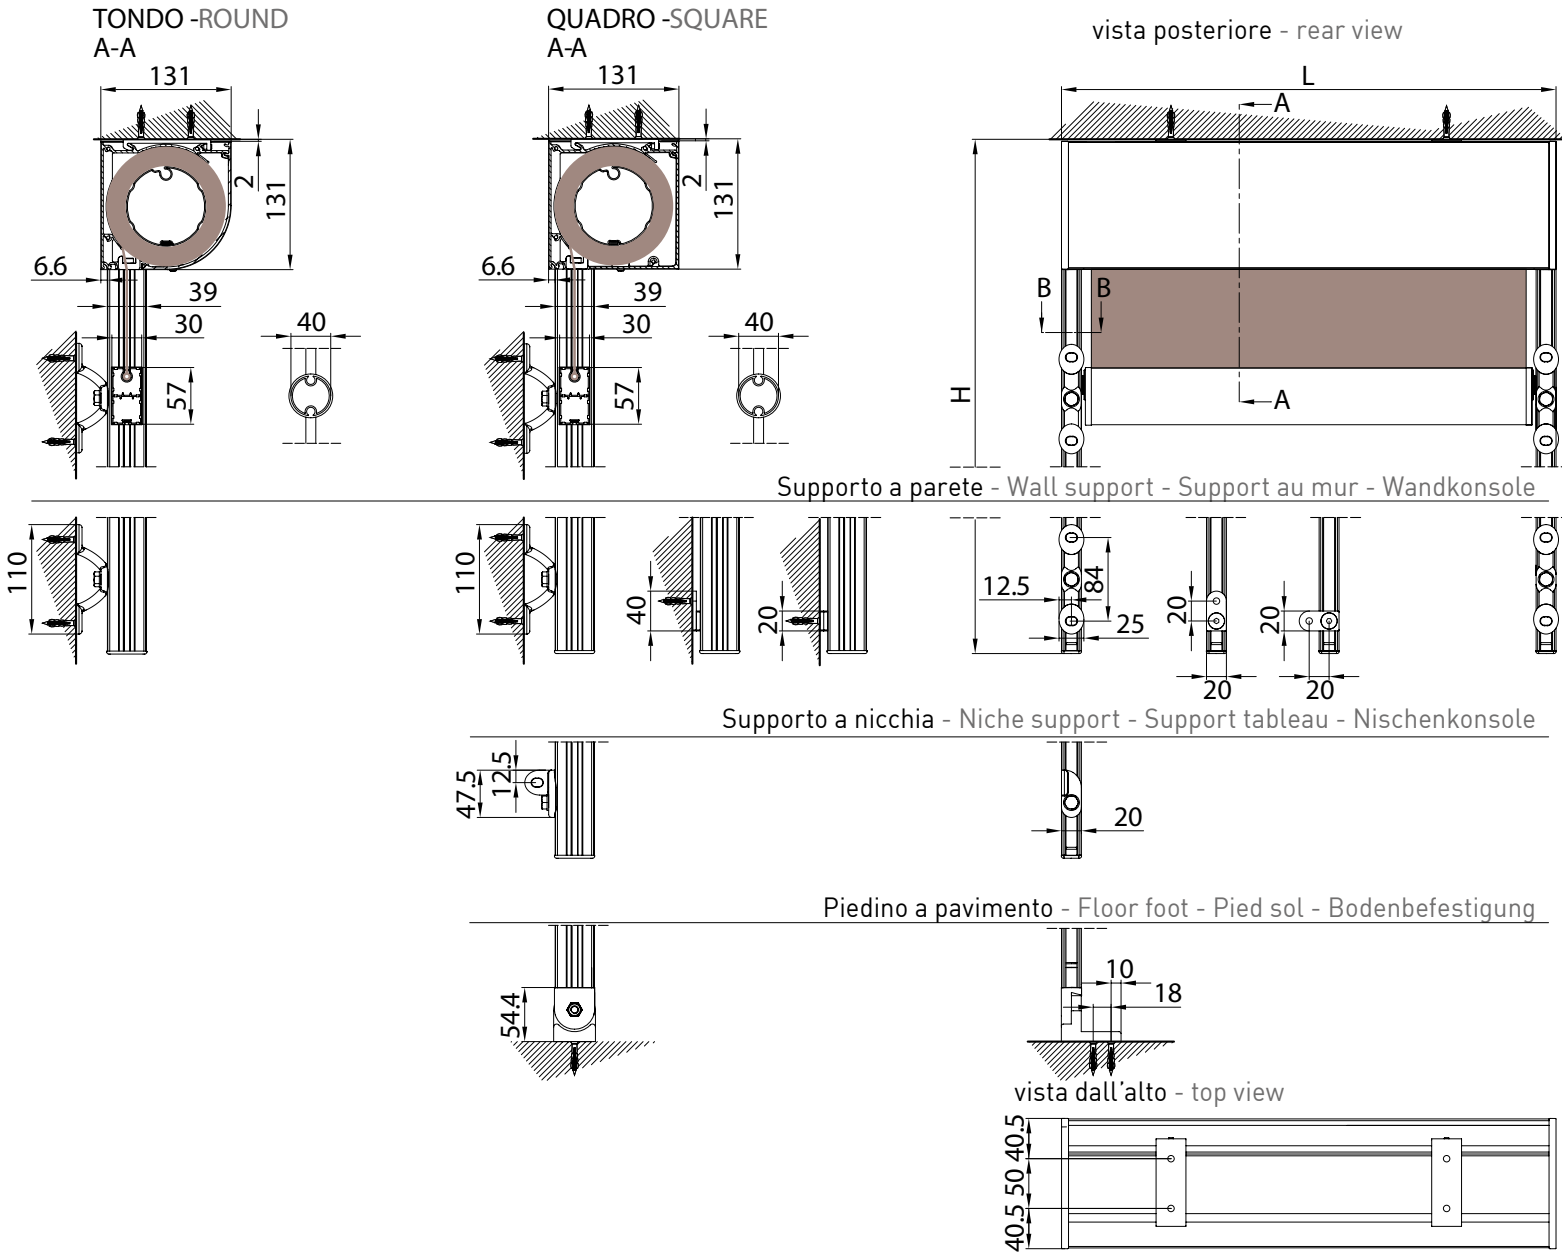

Tenda con cassonetto da 130 disponibile in 2 varianti (tondo/quadro) dotata di guida profilo libera. Nella versione con guida unica l'ingombro della guida è di soli 36mm.

Awning with 130 cassette (round/square) and free profile guide
In the version with "UNICA" guide profile the cassette is freestanding and the dimension of the guide is only 36mm.

Store avec coffre de 130 et profil guide libre en 2 versions (rond/carré).
pour la version avec guide UNICA le coffre est autoportant et la guide est seulement 36mm.

Markise mit 130 Kassette und Profilführung in 2 Versionen (eckig/rund).
Mit der "UNICA" Führung ist die Kassette selbsttragend und die Führung ist nur 36mm lang.

Montaggio a Parete / Wall installation / Installation au mur / Wandmontage

Montaggio a Soffitto / Ceiling installation / Installation au plafond / Deckenmontage

Montaggio a Parete / Wall installation / Installation au mur / Wandmontage

TONDO - ROUND
A-A

QUADRO - SQUARE
A-A

vista posteriore - rear view

vista dall'alto - top view

Guida a nicchia - Niche guide - Coulisse tableau - Nischenführung
B-B

Guida a parete - Wall guide - Coulisse façade - Wandführung
B-B