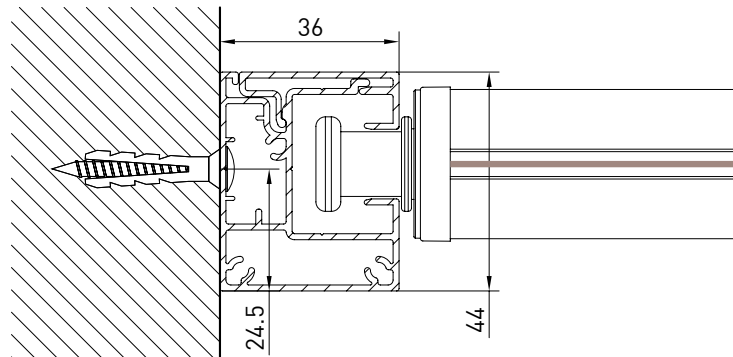

MODULO SINGOLO - SINGLE MODULE

Tenda con cassonetto da 130 disponibile in 2 varianti (tondo/quadro) dotata di guida profilo libera. Nella versione con guida unica l'ingombro della guida è di soli 36mm.

Awning with 130 cassette (round/square) and free profile guide  
In the version with "UNICA" guide profile the cassette is freestanding and the dimension of the guide is only 36mm.

Store avec coffre de 130 et profil guide libre en 2 versions (rond/carré).  
pour la version avec guide UNICA le coffre est autoportant et la guide est seulement 36mm.

Markise mit 130 Kassette und Profilführung in 2 Versionen (eckig/rund).  
Mit der "UNICA" Führung ist die Kassette selbsttragend und die Führung ist nur 36mm lang.

GP UNICA

Quadro - Square  
Carré - Vierkantige

Montaggio a Parete / Wall installation / Installation au mur / Wandmontage

TONDO - ROUND  
A-AQUADRO - SQUARE  
A-A

vista posteriore - rear view

vista dall'alto - top view

Guida a nicchia - Niche guide - Coulisse tableau - Nischenführung  
B-BGuida a parete - Wall guide - Coulisse façade - Wandführung  
B-B