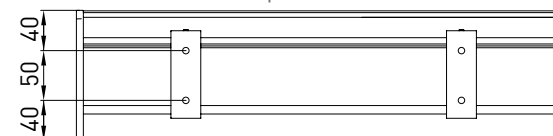

Store avec coffre de 130 et profil guide libre en 2 versions (rond/carré).
pour la version avec guide UNICA le coffre est autoportant et la guide est seulement 36mm.

Markise mit 130 Kassette und Profilführung in 2 Versionen (eckig/rund).
Mit der "UNICA" Führung ist die Kassette selbsttragend und die Führung ist nur 36mm lang.

TONDO - ROUND
A-A

QUADRO - SQUARE
A-A

vista posteriore - rear view

vista dall'alto - top view

Guida a nicchia - Niche guide - Coulisse tableau - Nischenführung
B-B

Guida a parete - Wall guide - Coulisse façade - Wandführung
B-B

Montaggio a Soffitto / Ceiling installation / Installation au plafond / Deckenmontage

TONDO - ROUND
A-A

QUADRO - SQUARE
A-A

vista posteriore - rear view

vista dall'alto - top view

Guida a nicchia - Niche guide - Coulisse tableau - Nischenführung
B-B