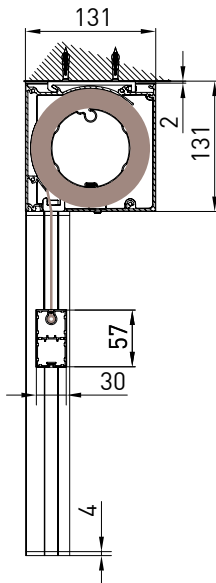

MODULO SINGOLO - SINGLE MODULE

Tenda con cassonetto da 130 disponibile in 2 varianti (tondo/quadro) dotata di guida profilo libera. Nella versione con guida unica l'ingombro della guida è di soli 36mm.

Markise mit 130 Kassette und Profilführung in 2 Versionen (eckig/rund).  
Mit der "UNICA" Führung ist die Kassette selbsttragend und die Führung ist nur 36mm lang.

GP UNICA

Quadro - Square  
Carré - Vierkantige

Montaggio a Parete / Wall installation / Installation au mur / Wandmontage

TONDO - ROUND  
A-AQUADRO - SQUARE  
A-A

vista posteriore - rear view

vista dall'alto - top view

Guida a nicchia - Niche guide - Coulisse tableau - Nischenführung  
B-BGuida a parete - Wall guide - Coulisse façade - Wandführung  
B-B

Montaggio a Soffitto / Ceiling installation / Installation au plafond / Deckenmontage

TONDO - ROUND  
A-A

QUADRO - SQUARE  
A-A

vista posteriore - rear view

vista dall'alto - top view

Guida a nicchia - Niche guide - Coulisse tableau - Nischenführung  
B-B