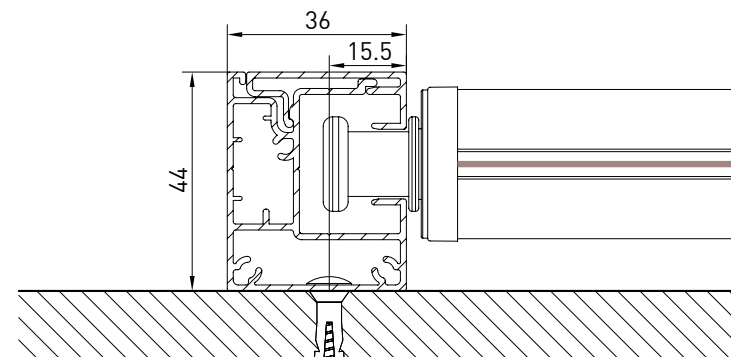

MODULO SINGOLO - SINGLE MODULE

Tenda con cassonetto da 130 disponibile in 2 varianti (tondo/quadro) dotata di guida profilo libera. Nella versione con guida unica l'ingombro della guida è di soli 36mm.

Awning with 130 cassette (round/square) and free profile guide  
In the version with "UNICA" guide profile the cassette is freestanding and the dimension of the guide is only 36mm.

Store avec coffre de 130 et profil guide libre en 2 versions (rond/carré).  
pour la version avec guide UNICA le coffre est autoportant et la guide est seulement 36mm.

Markise mit 130 Kassette und Profilführung in 2 Versionen (eckig/rund).  
Mit der "UNICA" Führung ist die Kassette selbsttragend und die Führung ist nur 36mm lang.

GP UNICA

Quadro - Square  
Carré - Vierkantige

Montaggio a Parete / Wall installation / Installation au mur / Wandmontage

TONDO - ROUND  
A-AQUADRO - SQUARE  
A-A

vista posteriore - rear view

vista dall'alto - top view

Guida a nicchia - Niche guide - Coulisse tableau - Nischenführung  
B-BGuida a parete - Wall guide - Coulisse façade - Wandführung  
B-B