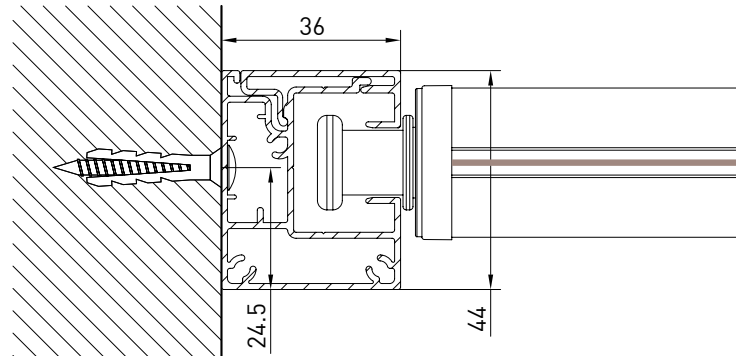

Tenda con cassonetto da 130 disponibile in 2 varianti (tondo/quadro) dotata di guida profilo libera. Nella versione con guida unica l'ingombro della guida è di soli 36mm.

Awning with 130 cassette (round/square) and free profile guide
In the version with "UNICA" guide profile the cassette is freestanding and the dimension of the guide is only 36mm.

TONDO - ROUND
A-A

QUADRO - SQUARE
A-A

vista posteriore - rear view

vista dall'alto - top view

Guida a nicchia - Niche guide - Coulisse tableau - Nischenführung
B-B

Guida a parete - Wall guide - Coulisse façade - Wandführung
B-B

Montaggio a Soffitto / Ceiling installation / Installation au plafond / Deckenmontage

TONDO - ROUND
A-A

QUADRO - SQUARE
A-A

vista posteriore - rear view

vista dall'alto - top view

Guida a nicchia - Niche guide - Coulisse tableau - Nischenführung
B-B

Guida a parete - Wall guide - Coulisse façade - Wandführung
B-B