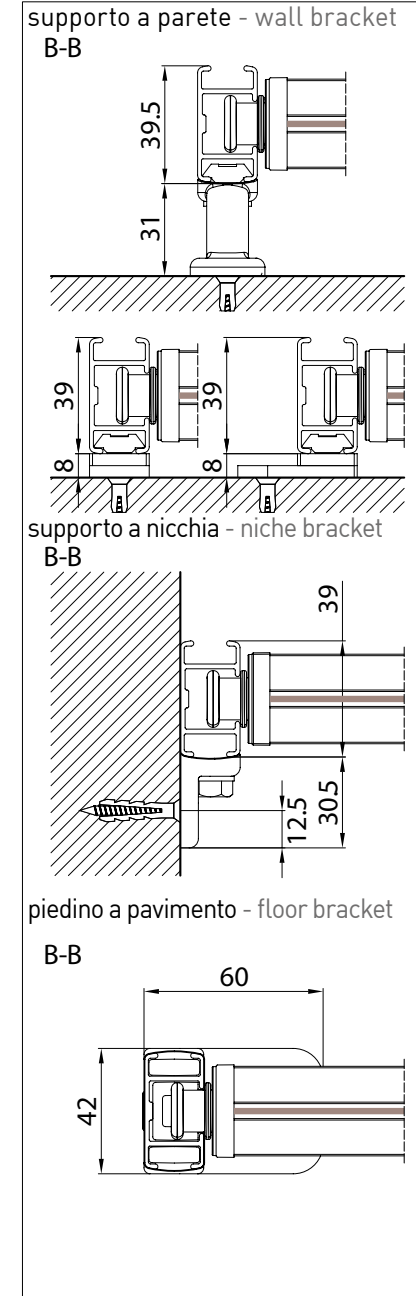

MODULO SINGOLO - SINGLE MODULE

Tenda con cassonetto da 130 disponibile in 2 varianti (tondo/quadro) dotata di guida profilo libera. Nella versione con guida unica l'ingombro della guida è di soli 36mm.

Markise mit 130 Kassette und Profilführung in 2 Versionen (eckig/rund).  
Mit der "UNICA" Führung ist die Kassette selbsttragend und die Führung ist nur 36mm lang.

GP UNICA

Quadro - Square  
Carré - Vierkantige

Montaggio a Parete / Wall installation / Installation au mur / Wandmontage

TONDO - ROUND  
A-AQUADRO - SQUARE  
A-A

vista posteriore - rear view

vista dall'alto - top view

Guida a nicchia - Niche guide - Coulisse tableau - Nischenführung  
B-BGuida a parete - Wall guide - Coulisse façade - Wandführung  
B-B

Montaggio a Soffitto / Ceiling installation / Installation au plafond / Deckenmontage

TONDO - ROUND  
A-A

QUADRO - SQUARE  
A-A

vista posteriore - rear view

vista dall'alto - top view

Guida a nicchia - Niche guide - Coulisse tableau - Nischenführung  
B-B