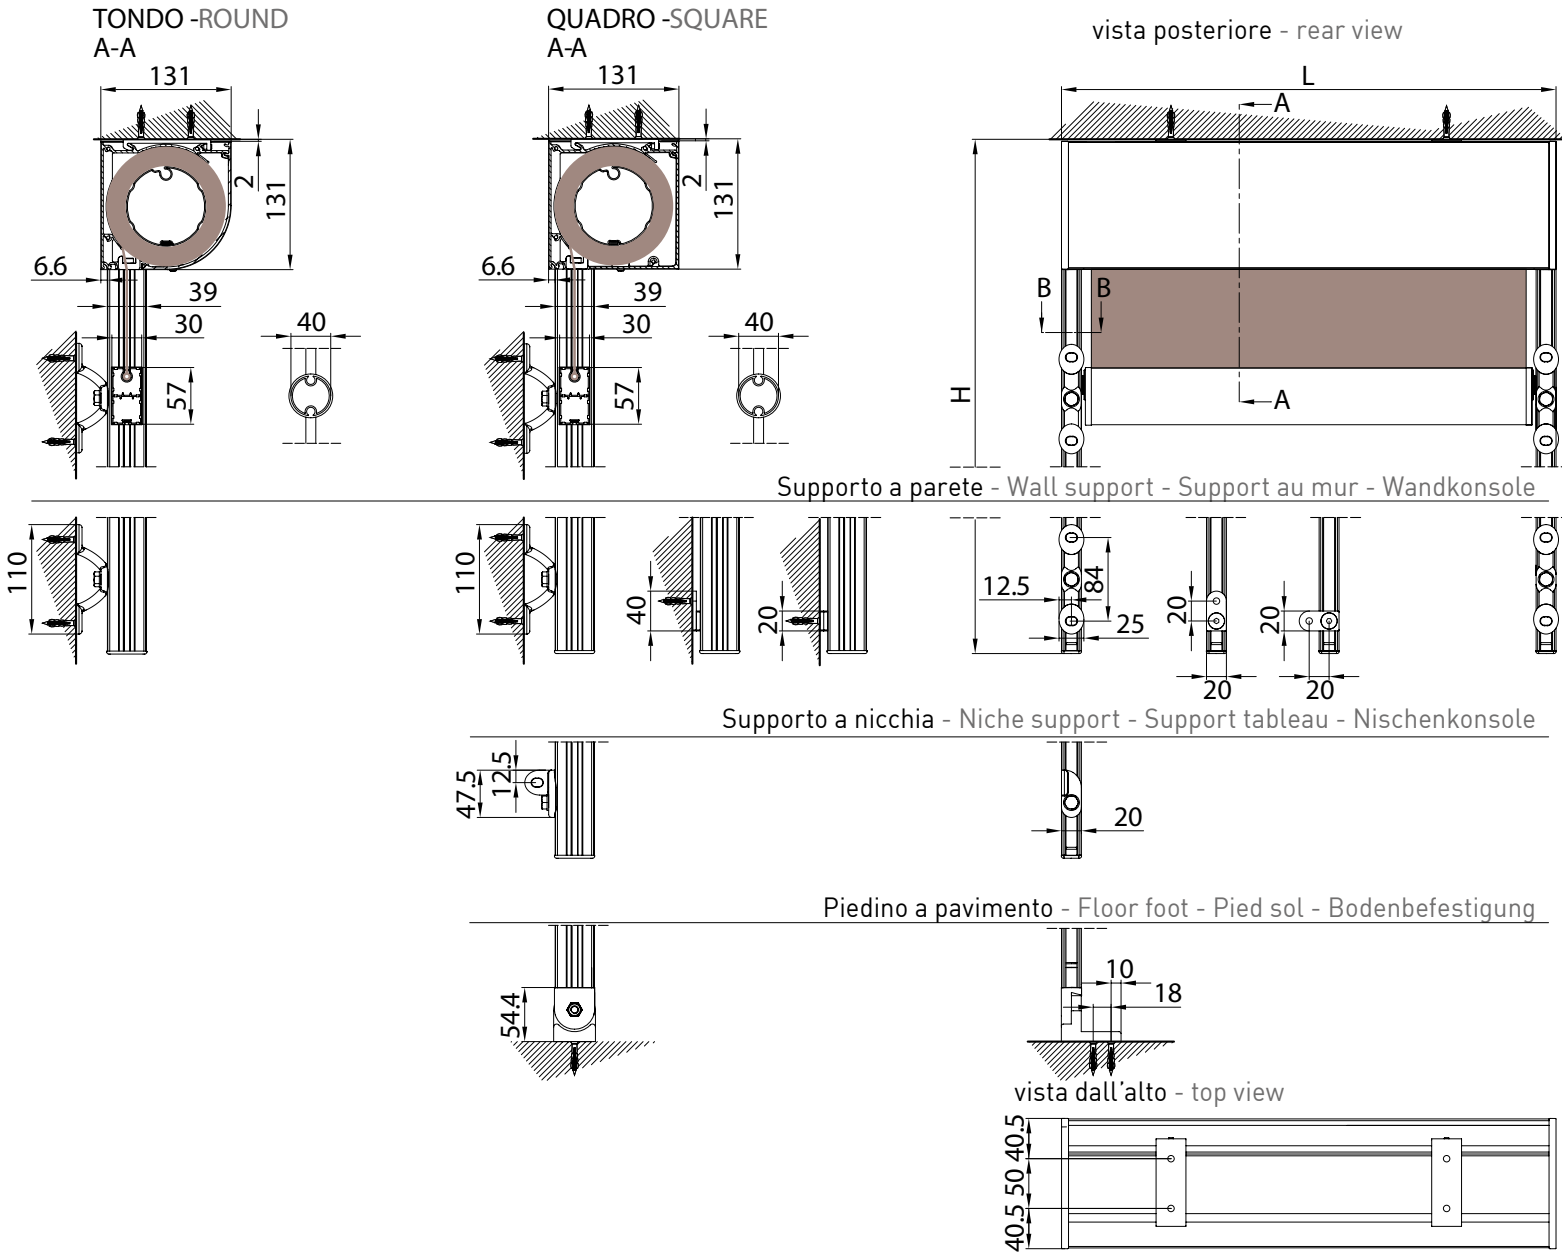

MODULO SINGOLO - SINGLE MODULE

Tenda con cassonetto da 130 disponibile in 2 varianti (tondo/quadro) dotata di guida profilo libera. Nella versione con guida unica l'ingombro della guida è di soli 36mm.

Markise mit 130 Kassette und Profilführung in 2 Versionen (eckig/rund).  
Mit der "UNICA" Führung ist die Kassette selbsttragend und die Führung ist nur 36mm lang.

GP UNICA

Quadro - Square  
Carré - Vierkantige

Tondo - Round  
Rond - Runde

GP

GP UNICA

GP

GP UNICA

Montaggio a Parete / Wall installation / Installation au mur / Wandmontage

Montaggio a Soffitto / Ceiling installation / Installation au plafond / Deckenmontage

Montaggio a Parete / Wall installation / Installation au mur / Wandmontage

TONDO - ROUND  
A-AQUADRO - SQUARE  
A-A

vista posteriore - rear view

vista dall'alto - top view

Guida a nicchia - Niche guide - Coulisse tableau - Nischenführung  
B-BGuida a parete - Wall guide - Coulisse façade - Wandführung  
B-B