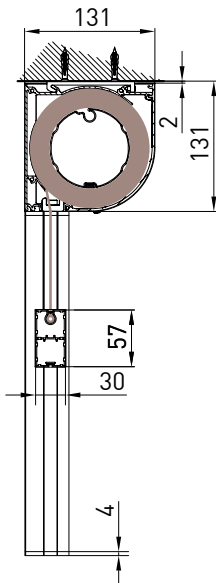

MODULO SINGOLO - SINGLE MODULE

Tenda con cassonetto da 130 disponibile in 2 varianti (tondo/quadro) dotata di guida profilo libera. Nella versione con guida unica l'ingombro della guida è di soli 36mm.

Markise mit 130 Kassette und Profilführung in 2 Versionen (eckig/rund).  
Mit der "UNICA" Führung ist die Kassette selbsttragend und die Führung ist nur 36mm lang.

GP UNICA

Quadro - Square  
Carré - Vierkantige

Montaggio a Parete / Wall installation / Installation au mur / Wandmontage

TONDO - ROUND  
A-AQUADRO - SQUARE  
A-A

vista posteriore - rear view

vista dall'alto - top view

Guida a nicchia - Niche guide - Coulisse tableau - Nischenführung  
B-BGuida a parete - Wall guide - Coulisse façade - Wandführung  
B-B

Montaggio a Soffitto / Ceiling installation / Installation au plafond / Deckenmontage

TONDO - ROUND  
A-A

QUADRO - SQUARE  
A-A

vista posteriore - rear view

vista dall'alto - top view

Guida a nicchia - Niche guide - Coulisse tableau - Nischenführung  
B-B