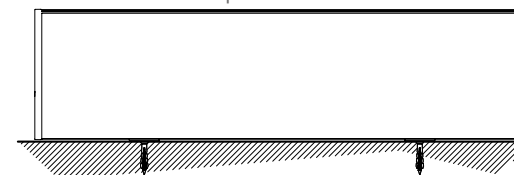

Store avec coffre de 130 et profil guide libre en 2 versions (rond/carré).
pour la version avec guide UNICA le coffre est autoportant et la guide est seulement 36mm.

Markise mit 130 Kassette und Profilführung in 2 Versionen (eckig/rund).
Mit der "UNICA" Führung ist die Kassette selbsttragend und die Führung ist nur 36mm lang.

Montaggio a Parete / Wall installation / Installation au mur / Wandmontage

Montaggio a Soffitto / Ceiling installation / Installation au plafond / Deckenmontage

Montaggio a Parete / Wall installation / Installation au mur / Wandmontage

TONDO - ROUND
A-A

QUADRO - SQUARE
A-A

vista posteriore - rear view

vista dall'alto - top view

Guida a nicchia - Niche guide - Coulisse tableau - Nischenführung
B-B

Guida a parete - Wall guide - Coulisse façade - Wandführung
B-B

Montaggio a Soffitto / Ceiling installation / Installation au plafond / Deckenmontage

TONDO - ROUND
A-A

QUADRO - SQUARE
A-A

vista posteriore - rear view

vista dall'alto - top view

Guida a nicchia - Niche guide - Coulisse tableau - Nischenführung
B-B