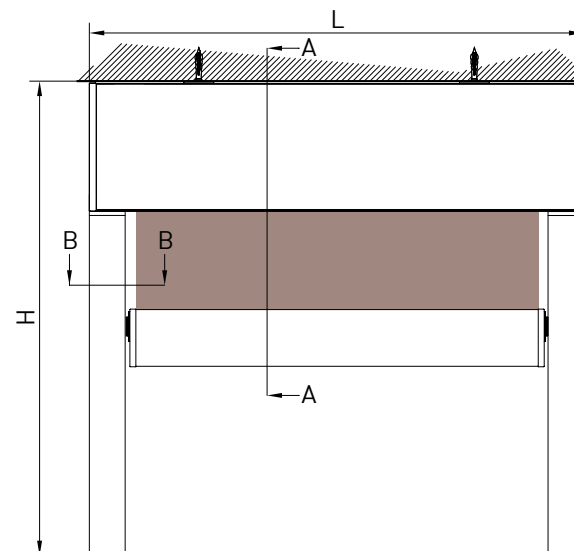

Tenda con cassonetto da 130 disponibile in 2 varianti (tondo/quadro) dotata di guida profilo libera. Nella versione con guida unica l'ingombro della guida è di soli 36mm.

Awning with 130 cassette (round/square) and free profile guide
In the version with "UNICA" guide profile the cassette is freestanding and the dimension of the guide is only 36mm.

TONDO - ROUND
A-A

QUADRO - SQUARE
A-A

vista posteriore - rear view

vista dall'alto - top view

Guida a nicchia - Niche guide - Coulisse tableau - Nischenführung
B-B

Guida a parete - Wall guide - Coulisse façade - Wandführung
B-B

Montaggio a Soffitto / Ceiling installation / Installation au plafond / Deckenmontage

TONDO - ROUND
A-A

QUADRO - SQUARE
A-A

vista posteriore - rear view

vista dall'alto - top view

Guida a nicchia - Niche guide - Coulisse tableau - Nischenführung
B-B

Guida a parete - Wall guide - Coulisse façade - Wandführung
B-B