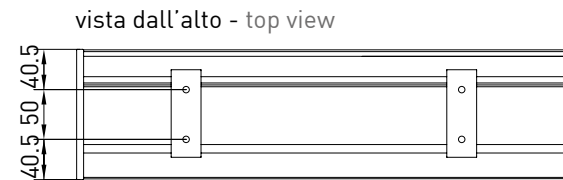

Tenda con cassonetto da 130 disponibile in 2 varianti (tondo/quadro) dotata di guida profilo libera da 120 mm.

Awning with 130 cassette (round / square) and 120mm free profile guide

Store avec coffre de 130 et 120mm profil guide libre in 2 versions (rond/carré).

Markise mit 130 Kassette und 120mm Profilführung in 2 Versionen (eckig/rund)

MODULO SINGOLO - SINGLE MODULE

Quadro - Square  
Carré - Vierkantige

Tondo - Round  
Rond - Runde

Montaggio a Parete / Wall installation / Installation au mur / Wandmontage

vista dall'alto - top view

Guida a nicchia - Niche guide - Coulisse tableau - Nischenführung  
B-B

Montaggio a Soffitto / Ceiling installation / Installation au plafond / Deckenmontage

Guida a nicchia - Niche guide - Coulisse tableau - Nischenführung  
B-B