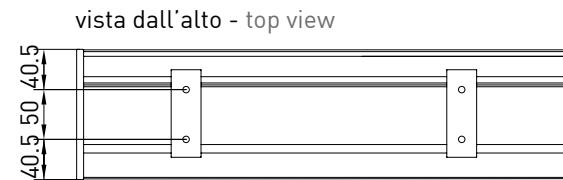

Tenda con cassonetto da 130 disponibile in 2 varianti (tondo/quadro) dotata di guida profilo libera da 120 mm.

Awning with 130 cassette (round / square) and 120mm free profile guide

Store avec coffre de 130 et 120mm profil guide libre in 2 versions (rond/carré).

Markise mit 130 Kassette und 120mm Profilführung in 2 Versionen (eckig/rund)

MODULO SINGOLO - SINGLE MODULE

↔ 500

⤴ 500

Quadro - Square
Carré - Vierkantige

Tondo - Round
Rond - Runde

Montaggio a Parete / Wall installation / Installation au mur / Wandmontage

vista dall'alto - top view

Guida a nicchia - Niche guide - Coulisse tableau - Nischenführung

Montaggio a Soffitto / Ceiling installation / Installation au plafond / Deckenmontage

Guida a nicchia - Niche guide - Coulisse tableau - Nischenführung
B-B