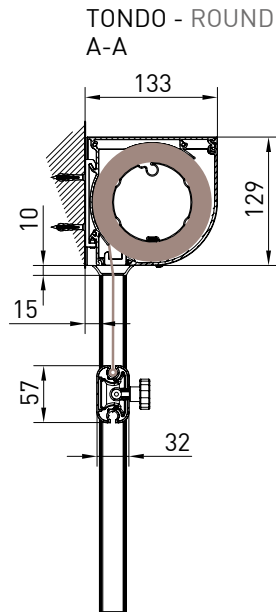

Tenda con cassonetto da 130 disponibile in 2 varianti (tondo/quadro) dotata di guida profilo libera da 120 mm.

Awning with 130 cassette (round / square) and 120mm free profile guide

Store avec coffre de 130 et 120mm profil guide libre in 2 versions (rond/carré).

Markise mit 130 Kassette und 120mm Profilführung in 2 Versionen (eckig/rund)

MODULO SINGOLO - SINGLE MODULE

↔ 500

⤴ 500

Quadro - Square
Carré - Vierkantige

Tondo - Round
Rond - Runde

Montaggio a Parete / Wall installation / Installation au mur / Wandmontage

vista dall'alto - top view

Guida a nicchia - Niche guide - Coulisse tableau - Nischenführung

Montaggio a Soffitto / Ceiling installation / Installation au plafond / Deckenmontage

Guida a nicchia - Niche guide - Coulisse tableau - Nischenführung
B-B