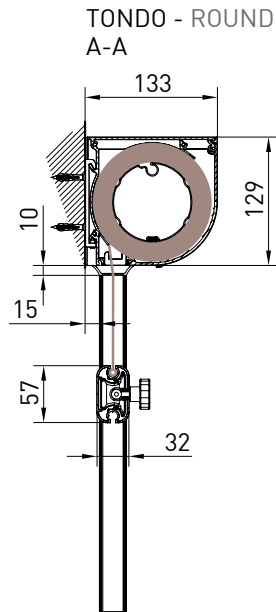

Tenda con cassonetto da 130 disponibile in 2 varianti (tondo/quadro) dotata di guida profilo libera da 120 mm.

Awning with 130 cassette (round / square) and 120mm free profile guide

Store avec coffre de 130 et 120mm profil guide libre in 2 versions (rond/carré).

Markise mit 130 Kassette und 120mm Profilführung in 2 Versionen (eckig/rund)

MODULO SINGOLO - SINGLE MODULE

Quadro - Square  
Carré - Vierkantige

Tondo - Round  
Rond - Runde

Montaggio a Parete / Wall installation / Installation au mur / Wandmontage

vista dall'alto - top view

Guida a nicchia - Niche guide - Coulisse tableau - Nischenführung  
B-B

Montaggio a Soffitto / Ceiling installation / Installation au plafond / Deckenmontage

Guida a nicchia - Niche guide - Coulisse tableau - Nischenführung  
B-B