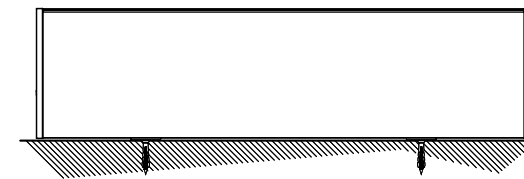

Tenda con cassonetto da 130 disponibile in 2 varianti (tondo/quadro) dotata di guida profilo libera da 120 mm.

Awning with 130 cassette (round / square) and 120mm free profile guide

Store avec coffre de 130 et 120mm profil guide libre in 2 versions (rond/carré).

Markise mit 130 Kassette und 120mm Profilführung in 2 Versionen (eckig/rund)

MODULO SINGOLO - SINGLE MODULE

Quadro - Square  
Carré - Vierkantige

Tondo - Round  
Rond - Runde

Montaggio a Parete / Wall installation / Installation au mur / Wandmontage

vista dall'alto - top view

Guida a nicchia - Niche guide - Coulisse tableau - Nischenführung  
B-B

Montaggio a Soffitto / Ceiling installation / Installation au plafond / Deckenmontage

Guida a nicchia - Niche guide - Coulisse tableau - Nischenführung  
B-B