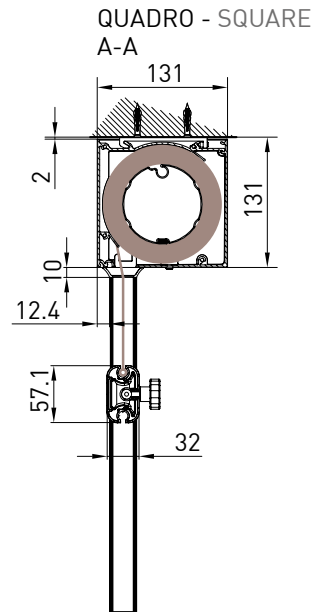

Tenda con cassonetto da 130 disponibile in 2 varianti (tondo/quadro) dotata di guida profilo libera da 120 mm.

Awning with 130 cassette (round / square) and 120mm free profile guide

Store avec coffre de 130 et 120mm profil guide libre in 2 versions (rond/carré).

Markise mit 130 Kassette und 120mm Profilführung in 2 Versionen (eckig/rund)

MODULO SINGOLO - SINGLE MODULE

Quadro - Square  
Carré - Vierkantige

Tondo - Round  
Rond - Runde

Montaggio a Parete / Wall installation / Installation au mur / Wandmontage

vista dall'alto - top view

Guida a nicchia - Niche guide - Coulisse tableau - Nischenführung  
B-B

Montaggio a Soffitto / Ceiling installation / Installation au plafond / Deckenmontage

Guida a nicchia - Niche guide - Coulisse tableau - Nischenführung  
B-B