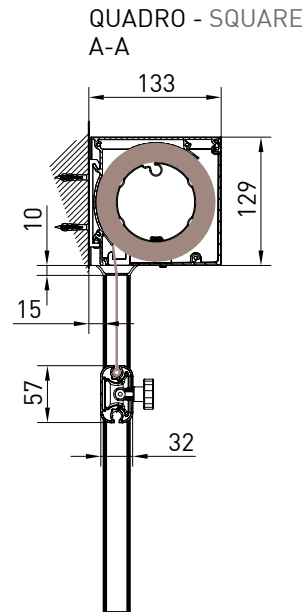

Tenda con cassonetto da 130 disponibile in 2 varianti (tondo/quadro) dotata di guida profilo libera da 120 mm.

Awning with 130 cassette (round / square) and 120mm free profile guide

Store avec coffre de 130 et 120mm profil guide libre in 2 versions (rond/carré).

Markise mit 130 Kassette und 120mm Profilführung in 2 Versionen (eckig/rund)

MODULO SINGOLO - SINGLE MODULE

↔ 500

⤴ 500

Quadro - Square
Carré - Vierkantige

Tondo - Round
Rond - Runde

Montaggio a Parete / Wall installation / Installation au mur / Wandmontage

vista dall'alto - top view

Guida a nicchia - Niche guide - Coulisse tableau - Nischenführung

Montaggio a Soffitto / Ceiling installation / Installation au plafond / Deckenmontage

Guida a nicchia - Niche guide - Coulisse tableau - Nischenführung
B-B