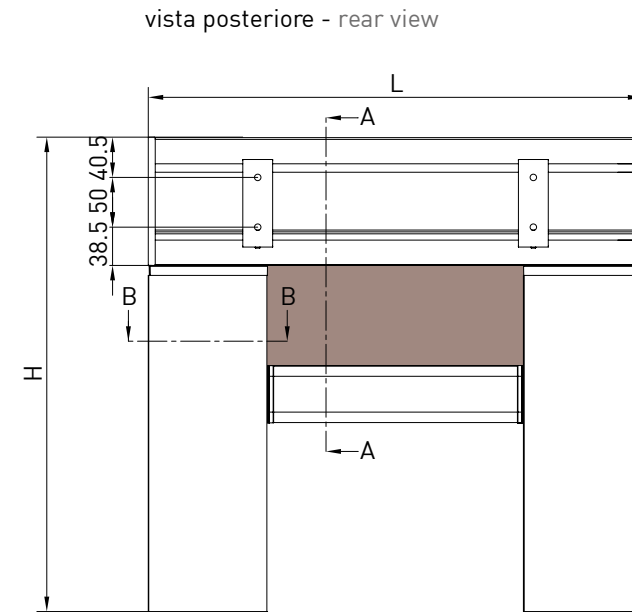

Tenda con cassonetto da 130 disponibile in 2 varianti (tondo/quadro) dotata di guida profilo libera da 120 mm.

Awning with 130 cassette (round / square) and 120mm free profile guide

Store avec coffre de 130 et 120mm profil guide libre in 2 versions (rond/carré).

Markise mit 130 Kassette und 120mm Profilführung in 2 Versionen (eckig/rund)

MODULO SINGOLO - SINGLE MODULE

↔ 500

⤴ 500

Quadro - Square
Carré - Vierkantige

Tondo - Round
Rond - Runde

Montaggio a Parete / Wall installation / Installation au mur / Wandmontage

vista dall'alto - top view

Guida a nicchia - Niche guide - Coulisse tableau - Nischenführung

Montaggio a Soffitto / Ceiling installation / Installation au plafond / Deckenmontage

Guida a nicchia - Niche guide - Coulisse tableau - Nischenführung
B-B