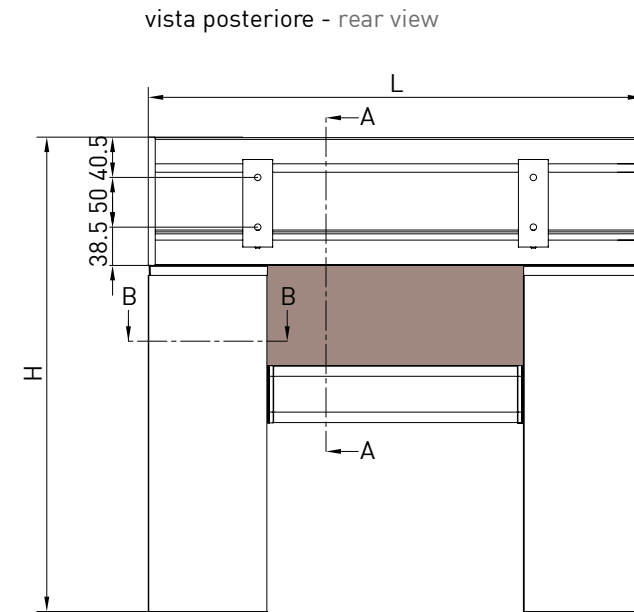

Tenda con cassonetto da 130 disponibile in 2 varianti (tondo/quadro) dotata di guida profilo libera da 120 mm.

Awning with 130 cassette (round / square) and 120mm free profile guide

Store avec coffre de 130 et 120mm profil guide libre in 2 versions (rond/carré).

Markise mit 130 Kassette und 120mm Profilführung in 2 Versionen (eckig/rund)

MODULO SINGOLO - SINGLE MODULE

Quadro - Square  
Carré - Vierkantige

Tondo - Round  
Rond - Runde

Montaggio a Parete / Wall installation / Installation au mur / Wandmontage

vista dall'alto - top view

Guida a nicchia - Niche guide - Coulisse tableau - Nischenführung  
B-B

Montaggio a Soffitto / Ceiling installation / Installation au plafond / Deckenmontage

Guida a nicchia - Niche guide - Coulisse tableau - Nischenführung  
B-B