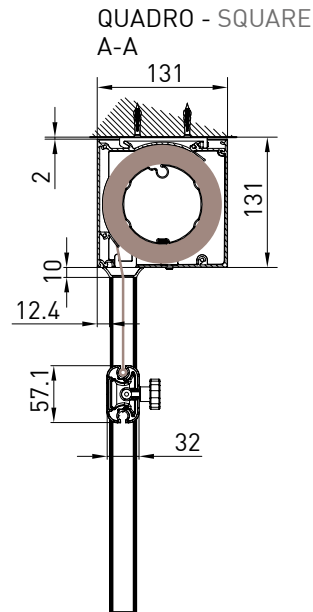

Tenda con cassonetto da 130 disponibile in 2 varianti (tondo/quadro) dotata di guida profilo libera da 120 mm.

Awning with 130 cassette (round / square) and 120mm free profile guide

Store avec coffre de 130 et 120mm profil guide libre in 2 versions (rond/carré).

Markise mit 130 Kassette und 120mm Profilführung in 2 Versionen (eckig/rund)

MODULO SINGOLO - SINGLE MODULE

↔ 500

⤴ 500

Quadro - Square
Carré - Vierkantige

Tondo - Round
Rond - Runde

Montaggio a Parete / Wall installation / Installation au mur / Wandmontage

vista dall'alto - top view

Guida a nicchia - Niche guide - Coulisse tableau - Nischenführung

Montaggio a Soffitto / Ceiling installation / Installation au plafond / Deckenmontage

Guida a nicchia - Niche guide - Coulisse tableau - Nischenführung
B-B