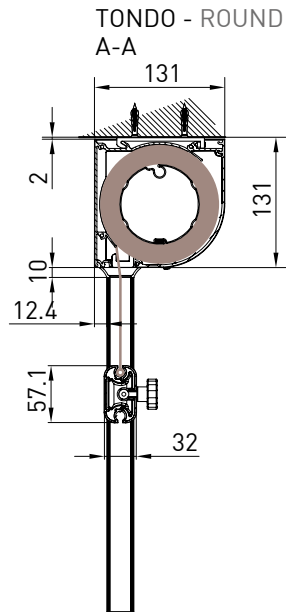

Tenda con cassonetto da 130 disponibile in 2 varianti (tondo/quadro) dotata di guida profilo libera da 120 mm.

Awning with 130 cassette (round / square) and 120mm free profile guide

Store avec coffre de 130 et 120mm profil guide libre in 2 versions (rond/carré).

Markise mit 130 Kassette und 120mm Profilführung in 2 Versionen (eckig/rund)

MODULO SINGOLO - SINGLE MODULE

↔ 500

⤴ 500

Quadro - Square
Carré - Vierkantige

Tondo - Round
Rond - Runde

Montaggio a Parete / Wall installation / Installation au mur / Wandmontage

vista dall'alto - top view

Guida a nicchia - Niche guide - Coulisse tableau - Nischenführung

Montaggio a Soffitto / Ceiling installation / Installation au plafond / Deckenmontage

Guida a nicchia - Niche guide - Coulisse tableau - Nischenführung
B-B