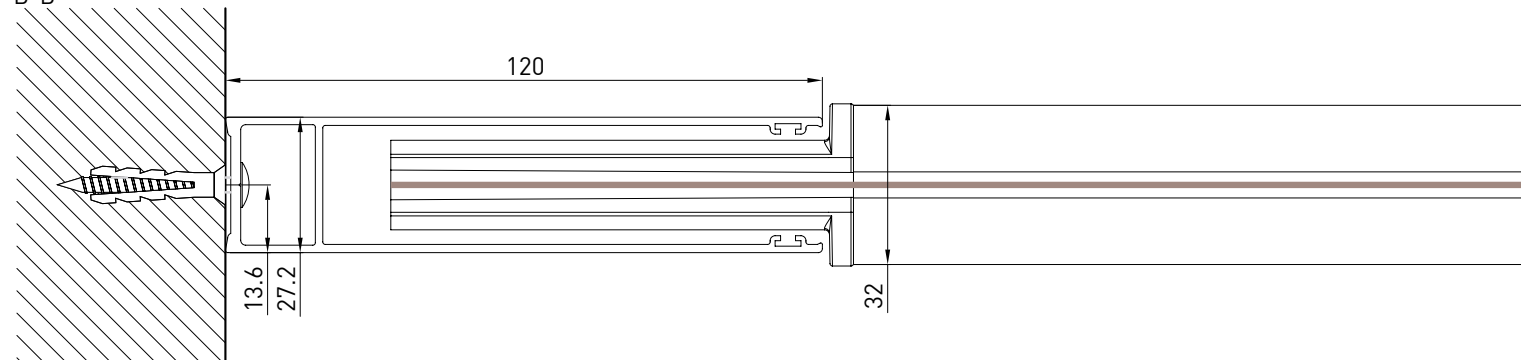

Tenda con cassonetto da 130 disponibile in 2 varianti (tondo/quadro) dotata di guida profilo libera da 120 mm.

Awning with 130 cassette (round / square) and 120mm free profile guide

Store avec coffre de 130 et 120mm profil guide libre in 2 versions (rond/carré).

Markise mit 130 Kassette und 120mm Profilführung in 2 Versionen (eckig/rund)

MODULO SINGOLO - SINGLE MODULE

↔ 500

⤴ 500

Quadro - Square
Carré - Vierkantige

Tondo - Round
Rond - Runde

Montaggio a Parete / Wall installation / Installation au mur / Wandmontage

vista dall'alto - top view

Guida a nicchia - Niche guide - Coulisse tableau - Nischenführung

Montaggio a Soffitto / Ceiling installation / Installation au plafond / Deckenmontage

Guida a nicchia - Niche guide - Coulisse tableau - Nischenführung
B-B