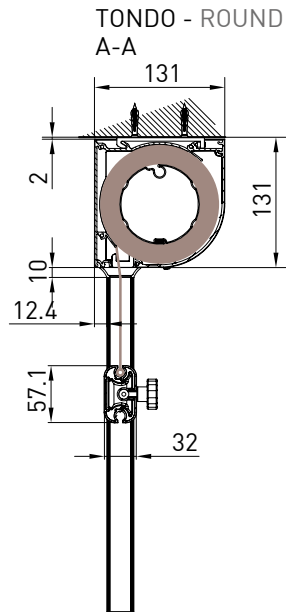

Tenda con cassonetto da 130 disponibile in 2 varianti (tondo/quadro) dotata di guida profilo libera da 120 mm.

Awning with 130 cassette (round / square) and 120mm free profile guide

Store avec coffre de 130 et 120mm profil guide libre in 2 versions (rond/carré).

Markise mit 130 Kassette und 120mm Profilführung in 2 Versionen (eckig/rund)

MODULO SINGOLO - SINGLE MODULE

Quadro - Square  
Carré - Vierkantige

Tondo - Round  
Rond - Runde

Montaggio a Parete / Wall installation / Installation au mur / Wandmontage

vista dall'alto - top view

Guida a nicchia - Niche guide - Coulisse tableau - Nischenführung  
B-B

Montaggio a Soffitto / Ceiling installation / Installation au plafond / Deckenmontage

Guida a nicchia - Niche guide - Coulisse tableau - Nischenführung  
B-B