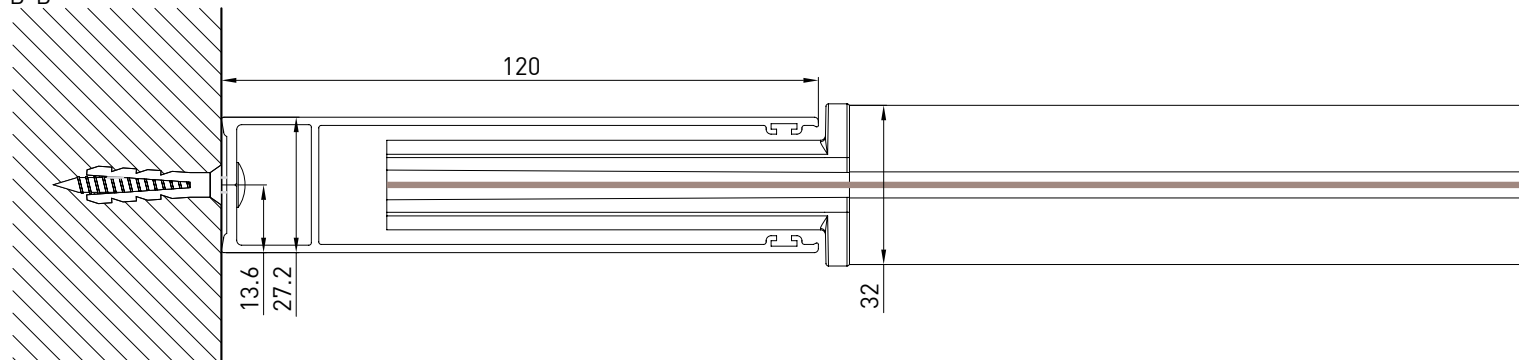

Tenda con cassonetto da 130 disponibile in 2 varianti (tondo/quadro) dotata di guida profilo libera da 120 mm.

Awning with 130 cassette (round / square) and 120mm free profile guide

Store avec coffre de 130 et 120mm profil guide libre in 2 versions (rond/carré).

Markise mit 130 Kassette und 120mm Profilführung in 2 Versionen (eckig/rund)

MODULO SINGOLO - SINGLE MODULE

Quadro - Square  
Carré - Vierkantige

Tondo - Round  
Rond - Runde

Montaggio a Parete / Wall installation / Installation au mur / Wandmontage

vista dall'alto - top view

Guida a nicchia - Niche guide - Coulisse tableau - Nischenführung  
B-B

Montaggio a Soffitto / Ceiling installation / Installation au plafond / Deckenmontage

Guida a nicchia - Niche guide - Coulisse tableau - Nischenführung  
B-B