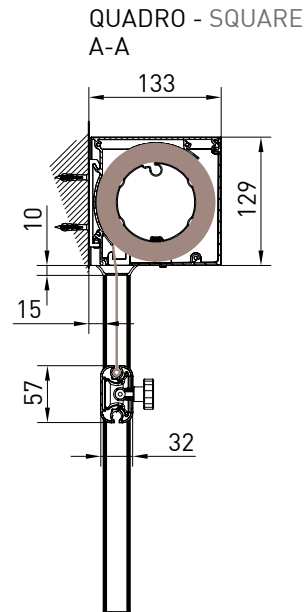

Tenda con cassonetto da 130 disponibile in 2 varianti (tondo/quadro) dotata di guida profilo libera da 120 mm.

Awning with 130 cassette (round / square) and 120mm free profile guide

Store avec coffre de 130 et 120mm profil guide libre in 2 versions (rond/carré).

Markise mit 130 Kassette und 120mm Profilführung in 2 Versionen (eckig/rund)

MODULO SINGOLO - SINGLE MODULE

Quadro - Square  
Carré - Vierkantige

Tondo - Round  
Rond - Runde

Montaggio a Parete / Wall installation / Installation au mur / Wandmontage

vista dall'alto - top view

Guida a nicchia - Niche guide - Coulisse tableau - Nischenführung  
B-B

Montaggio a Soffitto / Ceiling installation / Installation au plafond / Deckenmontage

Guida a nicchia - Niche guide - Coulisse tableau - Nischenführung  
B-B