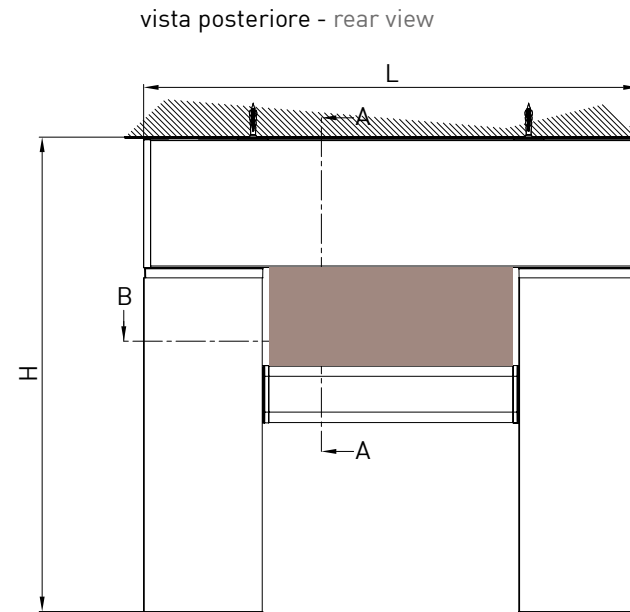

Tenda con cassonetto da 130 disponibile in 2 varianti (tondo/quadro) dotata di guida profilo libera da 120 mm.

Awning with 130 cassette (round / square) and 120mm free profile guide

Store avec coffre de 130 et 120mm profil guide libre in 2 versions (rond/carré).

Markise mit 130 Kassette und 120mm Profilführung in 2 Versionen (eckig/rund)

MODULO SINGOLO - SINGLE MODULE

Quadro - Square  
Carré - Vierkantige

Tondo - Round  
Rond - Runde

Montaggio a Parete / Wall installation / Installation au mur / Wandmontage

vista dall'alto - top view

Guida a nicchia - Niche guide - Coulisse tableau - Nischenführung  
B-B

Montaggio a Soffitto / Ceiling installation / Installation au plafond / Deckenmontage

Guida a nicchia - Niche guide - Coulisse tableau - Nischenführung  
B-B