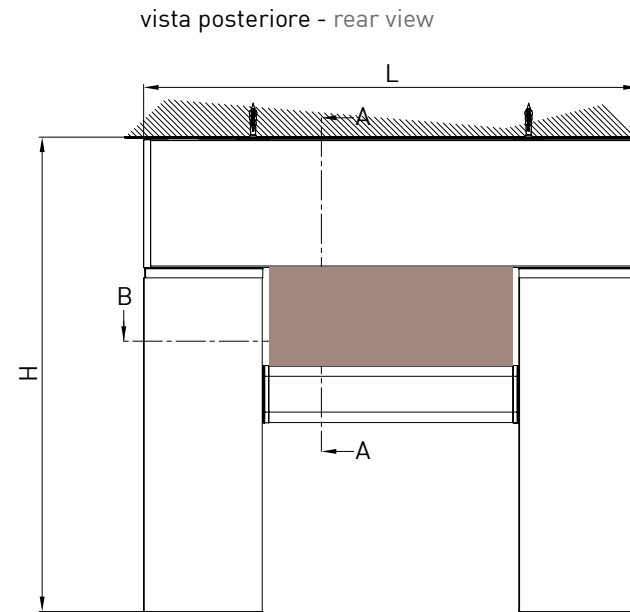

Tenda con cassonetto da 130 disponibile in 2 varianti (tondo/quadro) dotata di guida profilo libera da 120 mm.

Awning with 130 cassette (round / square) and 120mm free profile guide

Store avec coffre de 130 et 120mm profil guide libre in 2 versions (rond/carré).

Markise mit 130 Kassette und 120mm Profilführung in 2 Versionen (eckig/rund)

MODULO SINGOLO - SINGLE MODULE

↔ 500

⤴ 500

Quadro - Square
Carré - Vierkantige

Tondo - Round
Rond - Runde

Montaggio a Parete / Wall installation / Installation au mur / Wandmontage

vista dall'alto - top view

Guida a nicchia - Niche guide - Coulisse tableau - Nischenführung

Montaggio a Soffitto / Ceiling installation / Installation au plafond / Deckenmontage

Guida a nicchia - Niche guide - Coulisse tableau - Nischenführung
B-B