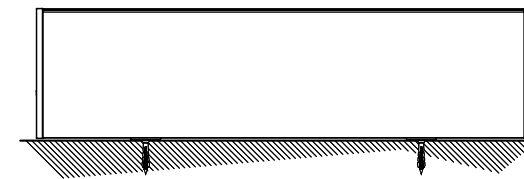

Tenda con cassonetto da 130 disponibile in 2 varianti (tondo/quadro) dotata di guida profilo libera da 120 mm.

Awning with 130 cassette (round / square) and 120mm free profile guide

Store avec coffre de 130 et 120mm profil guide libre in 2 versions (rond/carré).

Markise mit 130 Kassette und 120mm Profilführung in 2 Versionen (eckig/rund)

MODULO SINGOLO - SINGLE MODULE

↔ 500

⤴ 500

Quadro - Square
Carré - Vierkantige

Tondo - Round
Rond - Runde

Montaggio a Parete / Wall installation / Installation au mur / Wandmontage

vista dall'alto - top view

Guida a nicchia - Niche guide - Coulisse tableau - Nischenführung

Montaggio a Soffitto / Ceiling installation / Installation au plafond / Deckenmontage

Guida a nicchia - Niche guide - Coulisse tableau - Nischenführung
B-B