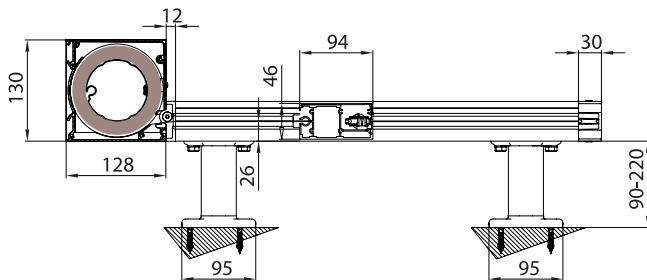

Markise mit 130er eckiger Kasette, mit Zipführung. Geeignet zur Montage auf Fensterrahmen, in Nischen oder auf Wänden. Dank der Spannung des Tuches kann sie auch in geneigter Position montiert werden. Nur mit Motorantrieb möglich.

vista posteriore - rear view

guida a parete - wall guide
B-B

Supporto guida regolabile
Adjustable guide support

Supporto guida regolabile lateralmente
Adjustable guide support on the side

QUADRO - SQUARE
A-A

vista dall'alto - top view

Supporto guida regolabile e inclinabile
Inclinable and adjustable guide support