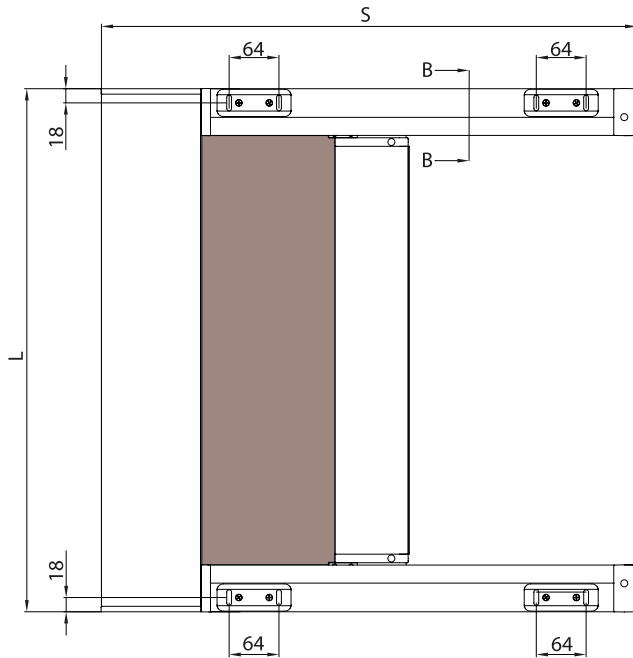

Tenda con cassonetto da 130 (sola variante quadra) e dotata di sistema di guida ZIP. Adatta per installazioni su infissi, sia a nicchia che a parete. Grazie al sistema di tensionamento lavora anche in posizione inclinata. Funzionamento esclusivamente motorizzato.

Awning with 130 square cassette and ZIP guide system. Suitable for installations on window frames, both wall and niche mounted. Thanks to the tightening system it works also on inclined position. Available only motorized.

Markise mit 130er eckiger Kasette, mit Zipführung. Geeignet zur Montage auf Fensterrahmen, in Nischen oder auf Wänden. Dank der Spannung des Tuches kann sie auch in geneigter Position montiert werden. Nur mit Motorantrieb möglich.

vista posteriore - rear view

guida a parete - wall guide
B-B

Supporto guida regolabile
Adjustable guide support

Supporto guida regolabile lateralmente
Adjustable guide support on the side

QUADRO - SQUARE
A-A