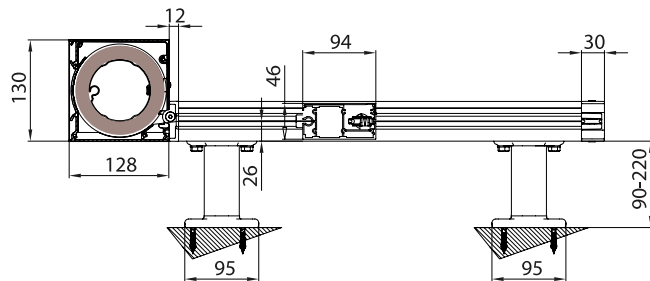

Markise mit 130er eckiger Kasette, mit Zipführung. Geeignet zur Montage auf Fensterrahmen, in Nischen oder auf Wänden. Dank der Spannung des Tuches kann sie auch in geneigter Position montiert werden. Nur mit Motorantrieb möglich.

vista posteriore - rear view

guida a parete - wall guide
B-B

Supporto guida regolabile
Adjustable guide support

Supporto guida regolabile lateralmente
Adjustable guide support on the side

QUADRO - SQUARE
A-A

vista dall'alto - top view

Supporto guida regolabile e inclinabile
Inclinable and adjustable guide support