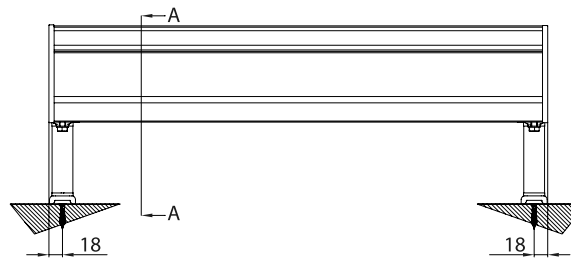

Markise mit 130er eckiger Kasette, mit Zipführung. Geeignet zur Montage auf Fensterrahmen, in Nischen oder auf Wänden. Dank der Spannung des Tuches kann sie auch in geneigter Position montiert werden. Nur mit Motorantrieb möglich.

vista posteriore - rear view

guida a parete - wall guide
B-B

Supporto guida regolabile
Adjustable guide support

Supporto guida regolabile lateralmente
Adjustable guide support on the side

QUADRO - SQUARE
A-A

vista dall'alto - top view

Supporto guida regolabile e inclinabile
Inclinable and adjustable guide support