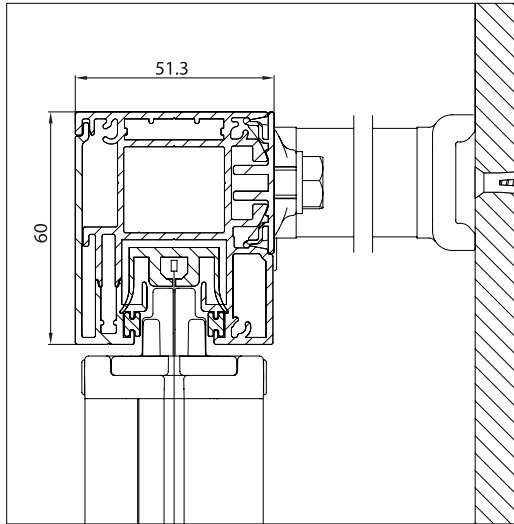

Markise mit 130er eckiger Kasette, mit Zipführung. Geeignet zur Montage auf Fensterrahmen, in Nischen oder auf Wänden. Dank der Spannung des Tuches kann sie auch in geneigter Position montiert werden. Nur mit Motorantrieb möglich.

vista posteriore - rear view

guida a parete - wall guide
B-B

Supporto guida regolabile
Adjustable guide support

Supporto guida regolabile lateralmente
Adjustable guide support on the side

QUADRO - SQUARE
A-A