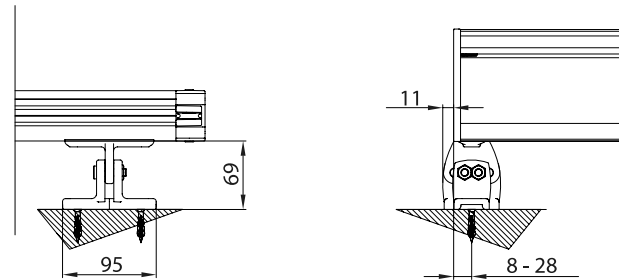

Markise mit 130er eckiger Kasette, mit Zipführung. Geeignet zur Montage auf Fensterrahmen, in Nischen oder auf Wänden. Dank der Spannung des Tuches kann sie auch in geneigter Position montiert werden. Nur mit Motorantrieb möglich.

vista posteriore - rear view

guida a parete - wall guide
B-B

Supporto guida regolabile
Adjustable guide support

Supporto guida regolabile lateralmente
Adjustable guide support on the side

QUADRO - SQUARE
A-A

vista dall'alto - top view

Supporto guida regolabile e inclinabile
Inclinable and adjustable guide support