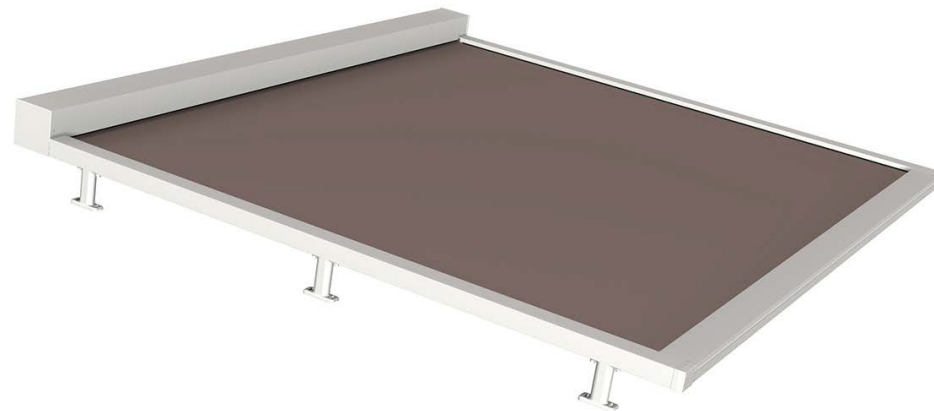

Tenda con cassonetto da 130 (sola variante quadra) e dotata di sistema di guida ZIP. Adatta per installazioni su infissi, sia a nicchia che a parete. Grazie al sistema di tensionamento lavora anche in posizione inclinata. Funzionamento esclusivamente motorizzato.

Awning with 130 square cassette and ZIP guide system. Suitable for installations on window frames, both wall and niche mounted. Thanks to the tightening system it works also on inclined position. Available only motorized.

Store coffre 130 est disponible dans la seule variante Carrée. S'adapte aux installations bâtis niche ou mur. Grace au système de mise sous tension fonctionne également dans une position inclinée. Disponible seulement motorisé.

Markise mit 130er eckiger Kasette, mit Zipführung. Geeignet zur Montage auf Fensterrahmen, in Nischen oder auf Wänden. Dank der Spannung des Tuches kann sie auch in geneigter Position montiert werden. Nur mit Motorantrieb möglich.