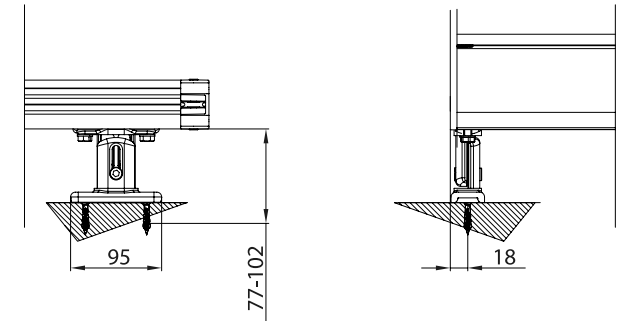

Markise mit 130er eckiger Kasette, mit Zipführung. Geeignet zur Montage auf Fensterrahmen, in Nischen oder auf Wänden. Dank der Spannung des Tuches kann sie auch in geneigter Position montiert werden. Nur mit Motorantrieb möglich.

vista posteriore - rear view

guida a parete - wall guide
B-B

Supporto guida regolabile
Adjustable guide support

Supporto guida regolabile lateralmente
Adjustable guide support on the side

QUADRO - SQUARE
A-A