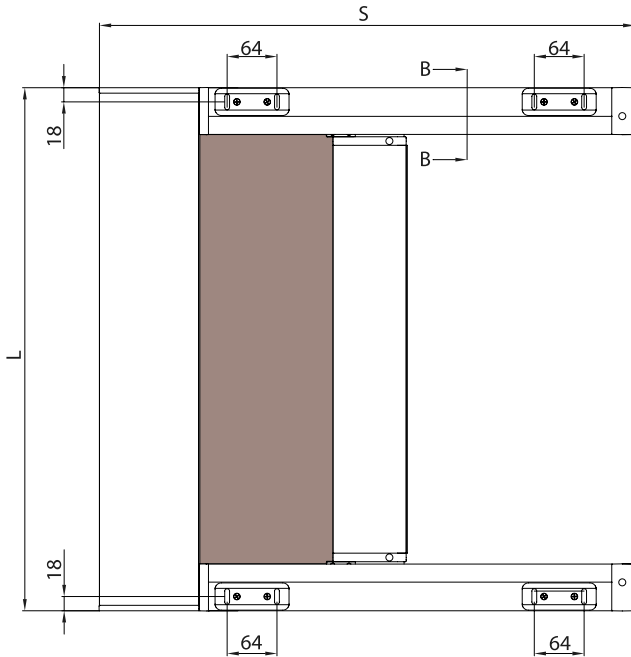

Tenda con cassonetto da 130 (sola variante quadra) e dotata di sistema di guida ZIP. Adatta per installazioni su infissi, sia a nicchia che a parete. Grazie al sistema di tensionamento lavora anche in posizione inclinata. Funzionamento esclusivamente motorizzato.

Awning with 130 square cassette and ZIP guide system. Suitable for installations on window frames, both wall and niche mounted. Thanks to the tightening system it works also on inclined position. Available only motorized.

Markise mit 130er eckiger Kasette, mit Zipführung. Geeignet zur Montage auf Fensterrahmen, in Nischen oder auf Wänden. Dank der Spannung des Tuches kann sie auch in geneigter Position montiert werden. Nur mit Motorantrieb möglich.

vista posteriore - rear view

guida a parete - wall guide
B-B

Supporto guida regolabile
Adjustable guide support

Supporto guida regolabile lateralmente
Adjustable guide support on the side

QUADRO - SQUARE
A-A