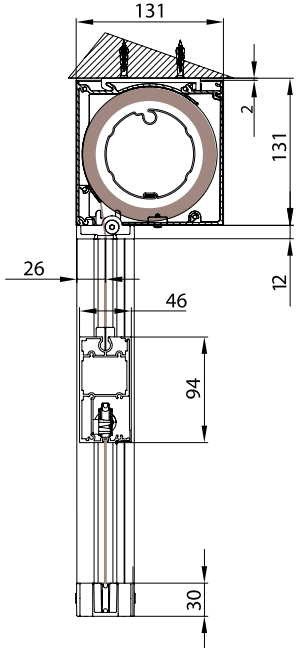

Markise mit 130er eckiger Kassette mit Zipführung. Geeignet zur Montage auf Fensterrahmen, in Nischen oder auf Wänden. Dank der Spannung des Tuches kann sie auch in geneigter Position montiert werden. Nur mit Motorantrieb möglich.

Montaggio a Parete / Wall installation / Installation au mur / Wandmontage

QUADRO - SQUARE

A-A

vista posteriore - rear view

Guida a nicchia - Niche guide - Coulisse tableau - Nischenführung  
B-BGuida a parete - Wall guide - Coulisse façade - Wandführung  
B-B

QUADRO - SQUARE  
A-A

vista posteriore - rear view

Guida a nicchia - Niche guide - Coulisse tableau - Nischenführung  
B-B

Guida a parete - Wall guide - Coulisse façade - Wandführung  
B-B