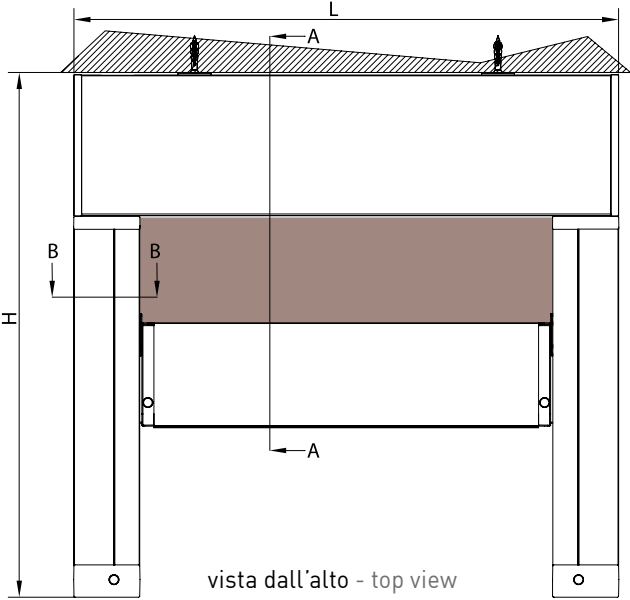

Awning with 130 square cassette and ZIP guide system. Suitable for installations on window frames, both wall and niche mounted. Thanks to the tightening system it works also on inclined position. Available only motorized.

Markise mit 130er eckiger Kassette mit Zipführung. Geeignet zur Montage auf Fensterrahmen, in Nischen oder auf Wänden. Dank der Spannung des Tuches kann sie auch in geneigter Position montiert werden. Nur mit Motorantrieb möglich.

Montaggio a Parete / Wall installation / Installation au mur / Wandmontage

QUADRO - SQUARE

A-A

vista posteriore - rear view

Guida a nicchia - Niche guide - Coulisse tableau - Nischenführung  
B-BGuida a parete - Wall guide - Coulisse façade - Wandführung  
B-B

QUADRO - SQUARE  
A-A

vista posteriore - rear view

Guida a nicchia - Niche guide - Coulisse tableau - Nischenführung  
B-B

Guida a parete - Wall guide - Coulisse façade - Wandführung  
B-B