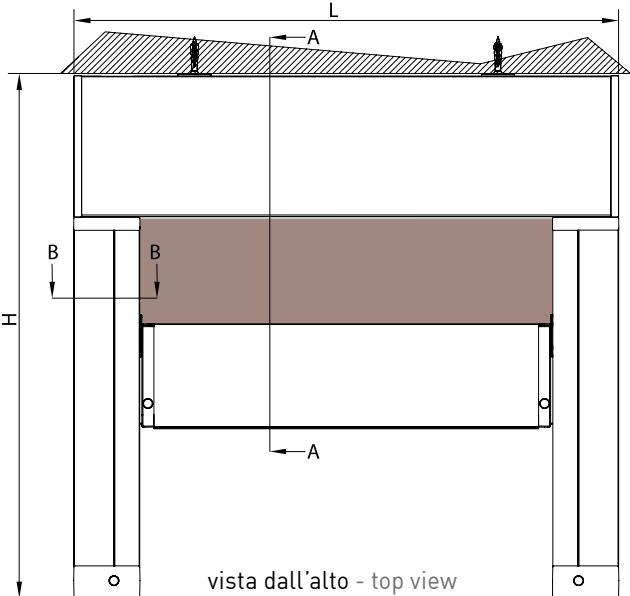

Awning with 130 square cassette and ZIP guide system. Suitable for installations on window frames, both wall and niche mounted. Thanks to the tightening system it works also on inclined position. Available only motorized.

Markise mit 130er eckiger Kassette mit Zipführung. Geeignet zur Montage auf Fensterrahmen, in Nischen oder auf Wänden. Dank der Spannung des Tuches kann sie auch in geneigter Position montiert werden. Nur mit Motorantrieb möglich.

QUADRO - SQUARE
A-A

vista posteriore - rear view

Guida a nicchia - Niche guide - Coulisse tableau - Nischenführung
B-BGuida a parete - Wall guide - Coulisse façade - Wandführung
B-B

QUADRO - SQUARE
A-A

vista posteriore - rear view

Guida a nicchia - Niche guide - Coulisse tableau - Nischenführung
B-B

Guida a parete - Wall guide - Coulisse façade - Wandführung
B-B