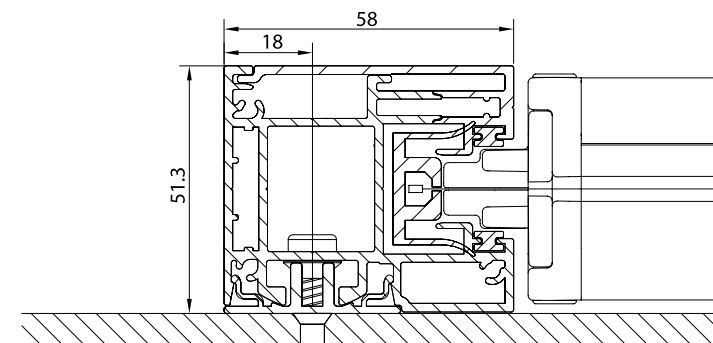

Markise mit 130er eckiger Kassette mit Zipführung. Geeignet zur Montage auf Fensterrahmen, in Nischen oder auf Wänden. Dank der Spannung des Tuches kann sie auch in geneigter Position montiert werden. Nur mit Motorantrieb möglich.

**DISPONIBILE SOLO MOTORIZZATA - AVAILABLE ONLY MOTORIZE**  
**DISPONIBE SEULEMENT MOTORISÉ - NUR MIT MOTORANTRIEB MÖGLICH**

**MODULO SINGOLO - SINGLE MODULE**

← 500

↑ 500

Quadro - Square  
Carré - Vierkantige

Montaggio a Parete / Wall installation / Installation au mur / Wandmontage

QUADRO - SQUARE

A-A

vista posteriore - rear view

Guida a nicchia - Niche guide - Coulisse tableau - Nischenführung  
B-BGuida a parete - Wall guide - Coulisse façade - Wandführung  
B-B

QUADRO - SQUARE  
A-A

vista posteriore - rear view

Guida a nicchia - Niche guide - Coulisse tableau - Nischenführung  
B-B

Guida a parete - Wall guide - Coulisse façade - Wandführung  
B-B