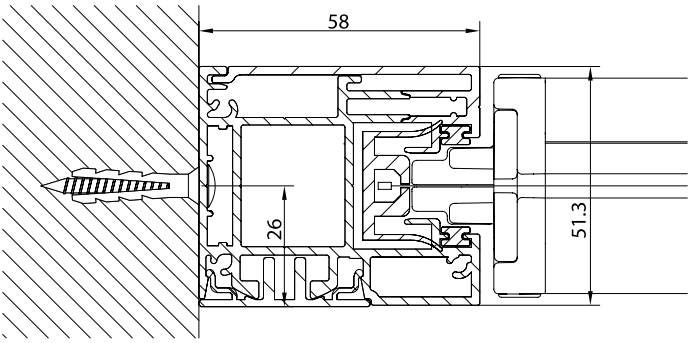

Markise mit 130er eckiger Kassette mit Zipführung. Geeignet zur Montage auf Fensterrahmen, in Nischen oder auf Wänden. Dank der Spannung des Tuches kann sie auch in geneigter Position montiert werden. Nur mit Motorantrieb möglich.

QUADRO - SQUARE
A-A

vista posteriore - rear view

Guida a nicchia - Niche guide - Coulisse tableau - Nischenführung
B-BGuida a parete - Wall guide - Coulisse façade - Wandführung
B-B

QUADRO - SQUARE
A-A

vista posteriore - rear view

Guida a nicchia - Niche guide - Coulisse tableau - Nischenführung
B-B

Guida a parete - Wall guide - Coulisse façade - Wandführung
B-B