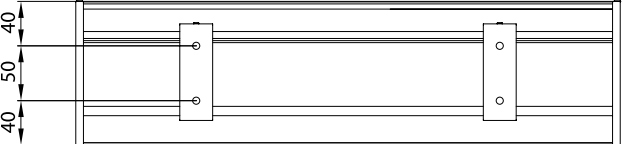

Markise mit 130er eckiger Kassette mit Zipführung. Geeignet zur Montage auf Fensterrahmen, in Nischen oder auf Wänden. Dank der Spannung des Tuches kann sie auch in geneigter Position montiert werden. Nur mit Motorantrieb möglich.

QUADRO - SQUARE
A-A

vista posteriore - rear view

Guida a nicchia - Niche guide - Coulisse tableau - Nischenführung
B-BGuida a parete - Wall guide - Coulisse façade - Wandführung
B-B

QUADRO - SQUARE
A-A

vista posteriore - rear view

Guida a nicchia - Niche guide - Coulisse tableau - Nischenführung
B-B

Guida a parete - Wall guide - Coulisse façade - Wandführung
B-B