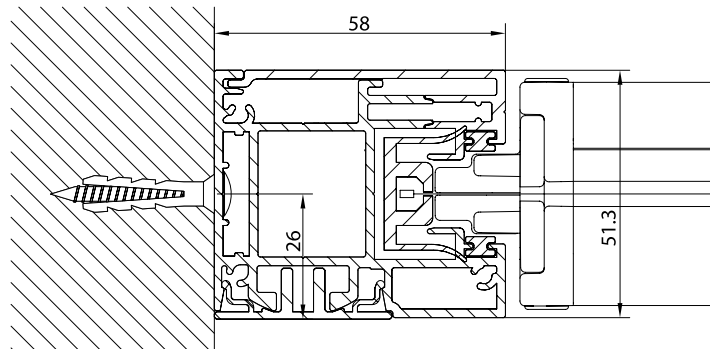

Markise mit 130er eckiger Kassette mit Zipführung. Geeignet zur Montage auf Fensterrahmen, in Nischen oder auf Wänden. Dank der Spannung des Tuches kann sie auch in geneigter Position montiert werden. Nur mit Motorantrieb möglich.

**DISPONIBILE SOLO MOTORIZZATA - AVAILABLE ONLY MOTORIZE**  
**DISPONIBE SEULEMENT MOTORISÉ - NUR MIT MOTORANTRIEB MÖGLICH**

**MODULO SINGOLO - SINGLE MODULE**

← 500

↑ 500

Quadro - Square  
Carré - Vierkantige

Montaggio a Parete / Wall installation / Installation au mur / Wandmontage

QUADRO - SQUARE

A-A

vista posteriore - rear view

Guida a nicchia - Niche guide - Coulisse tableau - Nischenführung  
B-BGuida a parete - Wall guide - Coulisse façade - Wandführung  
B-B

QUADRO - SQUARE  
A-A

vista posteriore - rear view

Guida a nicchia - Niche guide - Coulisse tableau - Nischenführung  
B-B

Guida a parete - Wall guide - Coulisse façade - Wandführung  
B-B