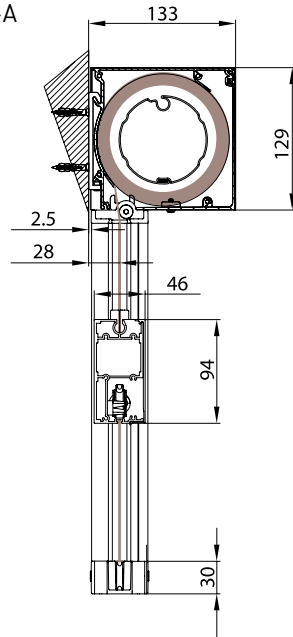

Markise mit 130er eckiger Kassette mit Zipführung. Geeignet zur Montage auf Fensterrahmen, in Nischen oder auf Wänden. Dank der Spannung des Tuches kann sie auch in geneigter Position montiert werden. Nur mit Motorantrieb möglich.

Montaggio a Parete / Wall installation / Installation au mur / Wandmontage

QUADRO - SQUARE

A-A

vista posteriore - rear view

Guida a nicchia - Niche guide - Coulisse tableau - Nischenführung  
B-BGuida a parete - Wall guide - Coulisse façade - Wandführung  
B-B

QUADRO - SQUARE  
A-A

vista posteriore - rear view

Guida a nicchia - Niche guide - Coulisse tableau - Nischenführung  
B-B

Guida a parete - Wall guide - Coulisse façade - Wandführung  
B-B