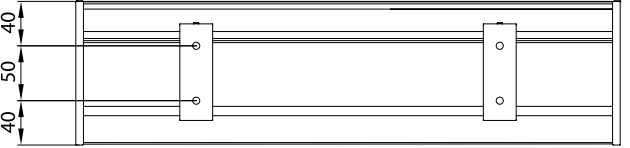

Markise mit 130er eckiger Kassette mit Zipführung. Geeignet zur Montage auf Fensterrahmen, in Nischen oder auf Wänden. Dank der Spannung des Tuches kann sie auch in geneigter Position montiert werden. Nur mit Motorantrieb möglich.

Montaggio a Parete / Wall installation / Installation au mur / Wandmontage

QUADRO - SQUARE

A-A

vista posteriore - rear view

Guida a nicchia - Niche guide - Coulisse tableau - Nischenführung  
B-BGuida a parete - Wall guide - Coulisse façade - Wandführung  
B-B

QUADRO - SQUARE  
A-A

vista posteriore - rear view

Guida a nicchia - Niche guide - Coulisse tableau - Nischenführung  
B-B

Guida a parete - Wall guide - Coulisse façade - Wandführung  
B-B