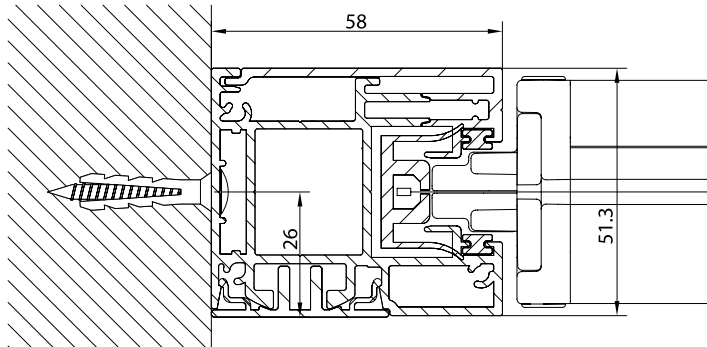

Markise mit 130er eckiger Kassette mit Zipführung. Geeignet zur Montage auf Fensterrahmen, in Nischen oder auf Wänden. Dank der Spannung des Tuches kann sie auch in geneigter Position montiert werden. Nur mit Motorantrieb möglich.

DISPONIBILE SOLO MOTORIZZATA - AVAILABLE ONLY MOTORIZE
DISPONIBE SEULEMENT MOTORISÉ - NUR MIT MOTORANTRIEB MÖGLICH

MODULO SINGOLO - SINGLE MODULE

← 500

↑ 500

Quadro - Square
Carré - Vierkantige

Montaggio a Parete / Wall installation / Installation au mur / Wandmontage

QUADRO - SQUARE
A-A

vista posteriore - rear view

Guida a nicchia - Niche guide - Coulisse tableau - Nischenführung
B-BGuida a parete - Wall guide - Coulisse façade - Wandführung
B-B

QUADRO - SQUARE
A-A

vista posteriore - rear view