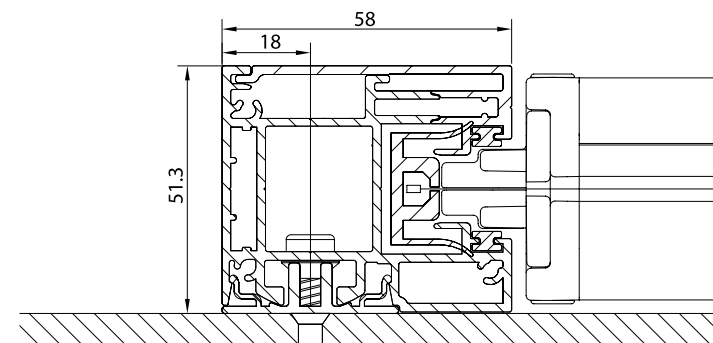

Markise mit 130er eckiger Kassette mit Zipführung. Geeignet zur Montage auf Fensterrahmen, in Nischen oder auf Wänden. Dank der Spannung des Tuches kann sie auch in geneigter Position montiert werden. Nur mit Motorantrieb möglich.

DISPONIBILE SOLO MOTORIZZATA - AVAILABLE ONLY MOTORIZE
DISPONIBE SEULEMENT MOTORISÉ - NUR MIT MOTORANTRIEB MÖGLICH

MODULO SINGOLO - SINGLE MODULE

← 500

↑ 500

Quadro - Square
Carré - Vierkantige

Montaggio a Parete / Wall installation / Installation au mur / Wandmontage

QUADRO - SQUARE
A-A

vista posteriore - rear view

Guida a nicchia - Niche guide - Coulisse tableau - Nischenführung
B-BGuida a parete - Wall guide - Coulisse façade - Wandführung
B-B

QUADRO - SQUARE
A-A

vista posteriore - rear view