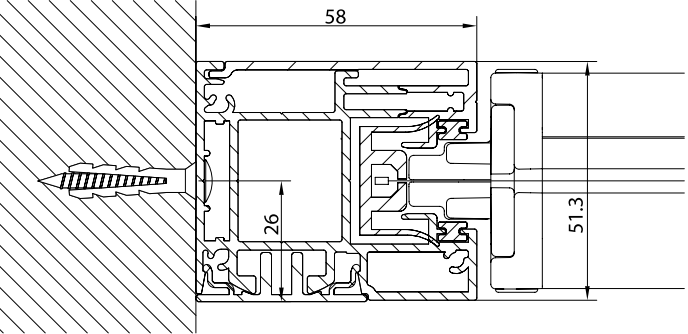

Awning with 130 square cassette and ZIP guide system. Suitable for installations on window frames, both wall and niche mounted. Thanks to the tightening system it works also on inclined position. Available only motorized.

Markise mit 130er eckiger Kassette mit Zipführung. Geeignet zur Montage auf Fensterrahmen, in Nischen oder auf Wänden. Dank der Spannung des Tuches kann sie auch in geneigter Position montiert werden. Nur mit Motorantrieb möglich.

Montaggio a Parete / Wall installation / Installation au mur / Wandmontage

QUADRO - SQUARE

A-A

vista posteriore - rear view

Guida a nicchia - Niche guide - Coulisse tableau - Nischenführung  
B-BGuida a parete - Wall guide - Coulisse façade - Wandführung  
B-B

QUADRO - SQUARE  
A-A

vista posteriore - rear view

Guida a nicchia - Niche guide - Coulisse tableau - Nischenführung  
B-B

Guida a parete - Wall guide - Coulisse façade - Wandführung  
B-B