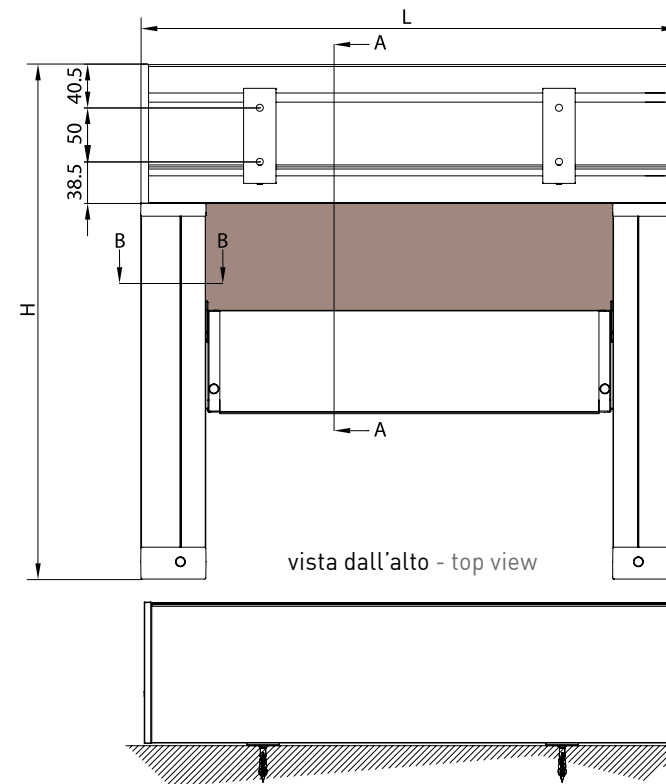

Awning with 130 square cassette and ZIP guide system. Suitable for installations on window frames, both wall and niche mounted. Thanks to the tightening system it works also on inclined position. Available only motorized.

Markise mit 130er eckiger Kassette mit Zipführung. Geeignet zur Montage auf Fensterrahmen, in Nischen oder auf Wänden. Dank der Spannung des Tuches kann sie auch in geneigter Position montiert werden. Nur mit Motorantrieb möglich.

Montaggio a Parete / Wall installation / Installation au mur / Wandmontage

QUADRO - SQUARE

A-A

vista posteriore - rear view

Guida a nicchia - Niche guide - Coulisse tableau - Nischenführung  
B-BGuida a parete - Wall guide - Coulisse façade - Wandführung  
B-B

QUADRO - SQUARE  
A-A

vista posteriore - rear view

Guida a nicchia - Niche guide - Coulisse tableau - Nischenführung  
B-B

Guida a parete - Wall guide - Coulisse façade - Wandführung  
B-B