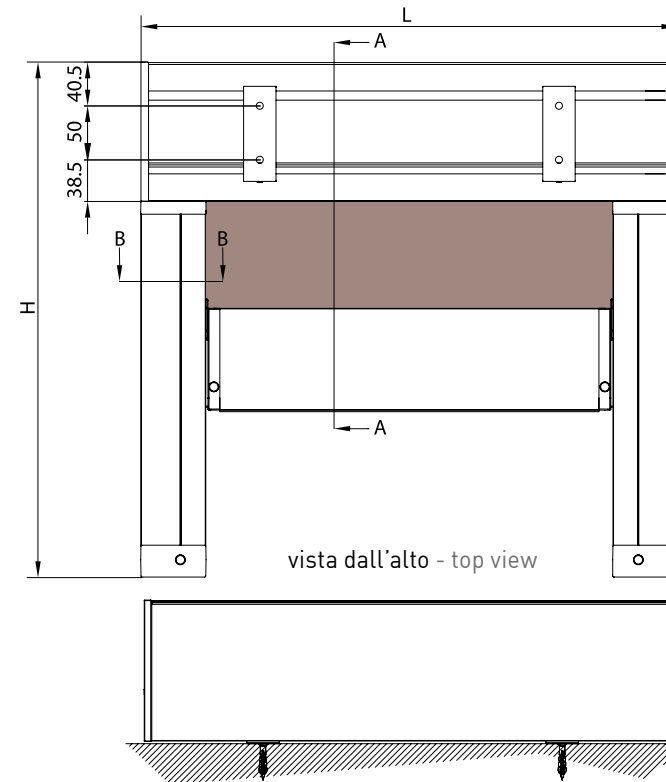

Awning with 130 square cassette and ZIP guide system. Suitable for installations on window frames, both wall and niche mounted. Thanks to the tightening system it works also on inclined position. Available only motorized.

Markise mit 130er eckiger Kassette mit Zipführung. Geeignet zur Montage auf Fensterrahmen, in Nischen oder auf Wänden. Dank der Spannung des Tuches kann sie auch in geneigter Position montiert werden. Nur mit Motorantrieb möglich.

DISPONIBILE SOLO MOTORIZZATA - AVAILABLE ONLY MOTORIZE
DISPONIBE SEULEMENT MOTORISÉ - NUR MIT MOTORANTRIEB MÖGLICH

MODULO SINGOLO - SINGLE MODULE

← 500

↑ 500

Quadro - Square
Carré - Vierkantige

Montaggio a Parete / Wall installation / Installation au mur / Wandmontage

QUADRO - SQUARE
A-A

vista posteriore - rear view

Guida a nicchia - Niche guide - Coulisse tableau - Nischenführung
B-BGuida a parete - Wall guide - Coulisse façade - Wandführung
B-B

QUADRO - SQUARE
A-A

vista posteriore - rear view