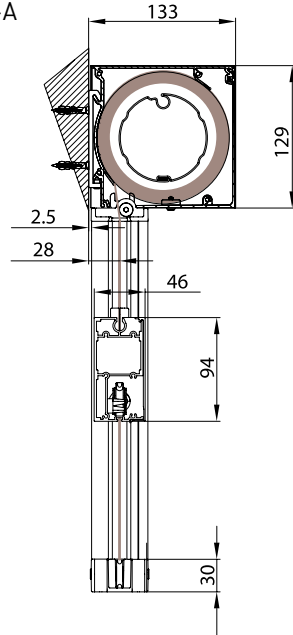

Markise mit 130er eckiger Kassette mit Zipführung. Geeignet zur Montage auf Fensterrahmen, in Nischen oder auf Wänden. Dank der Spannung des Tuches kann sie auch in geneigter Position montiert werden. Nur mit Motorantrieb möglich.

QUADRO - SQUARE
A-A

vista posteriore - rear view

Guida a nicchia - Niche guide - Coulisse tableau - Nischenführung
B-BGuida a parete - Wall guide - Coulisse façade - Wandführung
B-B

QUADRO - SQUARE
A-A

vista posteriore - rear view

Guida a nicchia - Niche guide - Coulisse tableau - Nischenführung
B-B

Guida a parete - Wall guide - Coulisse façade - Wandführung
B-B