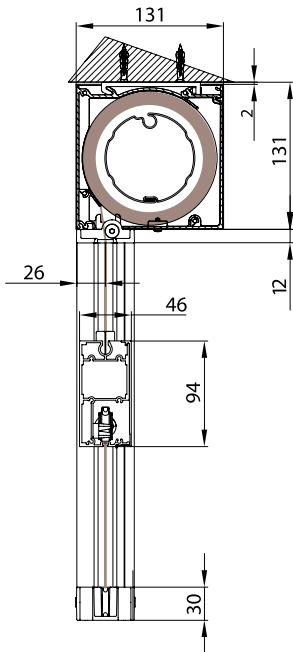

Markise mit 130er eckiger Kassette mit Zipführung. Geeignet zur Montage auf Fensterrahmen, in Nischen oder auf Wänden. Dank der Spannung des Tuches kann sie auch in geneigter Position montiert werden. Nur mit Motorantrieb möglich.

DISPONIBILE SOLO MOTORIZZATA - AVAILABLE ONLY MOTORIZE
DISPONIBE SEULEMENT MOTORISÉ - NUR MIT MOTORANTRIEB MÖGLICH

MODULO SINGOLO - SINGLE MODULE

← 500

↑ 500

Quadro - Square
Carré - Vierkantige

Montaggio a Parete / Wall installation / Installation au mur / Wandmontage

QUADRO - SQUARE
A-A

vista posteriore - rear view

Guida a nicchia - Niche guide - Coulisse tableau - Nischenführung
B-BGuida a parete - Wall guide - Coulisse façade - Wandführung
B-B

QUADRO - SQUARE
A-A

vista posteriore - rear view

Guida a nicchia - Niche guide - Coulisse tableau - Nischenführung
B-B

Guida a parete - Wall guide - Coulisse façade - Wandführung
B-B