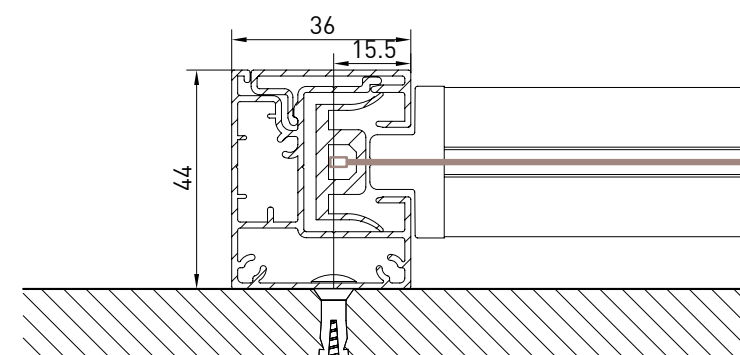

Awning with 130 cassette in 2 versions (round/square) with Zip guide system. In the version "Unica" guide the cassette is freestanding and the dimension of the guide is 36 mm. In the version GPZ C the guide is composed by two balance profiles to a maximum of 25 mm on each guide (it's suitable for installations that are out of square, for niche or wall).

Markise mit der Kassette von 130 mm, erhältlich in 2 Versionen (rund/eckig) mit der ZIP Führungsschienen. Mit der Unica Führungsschienen ist der Kassette selbsttragend und die Schiene ist nur 36 mm breit. Mit der GPZ C Schiene ist aus 2 Profilen gebaut, die in den ausser Winkel Montagen einen Ausgleich von 25 mm auf jeder Seite erlauben. Die Montage ist möglich in der Nische oder auf der Wand.

GPZ UNICA

GPZ C

GPZ I

Montaggio a Parete / Wall installation / Installation au mur / Wandmontage

TONDO - ROUND
A-AQUADRO - SQUARE
A-A

vista posteriore - rear view

vista dall'alto - top view

Guida a nicchia - Niche guide - Coulisse tableau - Nischenführung
B-BGuida a parete - Wall guide - Coulisse façade - Wandführung
B-B

Montaggio a Soffitto / Ceiling installation / Installation au plafond / Deckenmontage

TONDO - ROUND
A-A

QUADRO - SQUARE
A-A

vista posteriore - rear view

vista dall'alto - top view

Montaggio a Parete / Wall installation / Installation au mur / Wandmontage