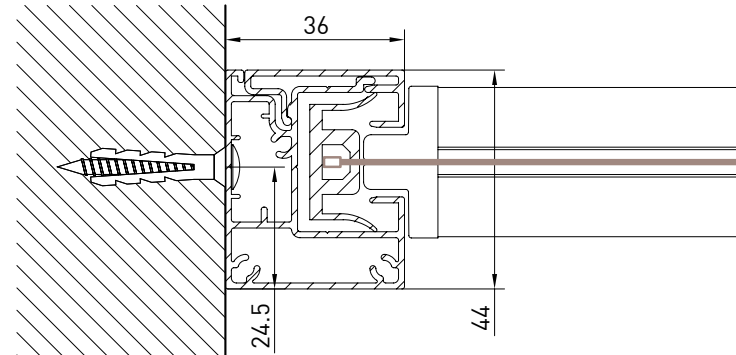

Awning with 130 cassette in 2 versions (round/square) with Zip guide system. In the version "Unica" guide the cassette is freestanding and the dimension of the guide is 36 mm. In the version GPZ C the guide is composed by two balance profiles to a maximum of 25 mm on each guide (it's suitable for installations that are out of square, for niche or wall).

Markise mit der Kassette von 130 mm, erhältlich in 2 Versionen (rund/eckig) mit der ZIP Führungsschienen. Mit der Unica Führungsschienen ist der Kassette selbsttragend und die Schiene ist nur 36 mm breit. Mit der GPZ C Schiene ist aus 2 Profilen gebaut, die in den ausser Winkel Montagen einen Ausgleich von 25 mm auf jeder Seite erlauben. Die Montage ist möglich in der Nische oder auf der Wand.

GPZ UNICA

GPZ C

GPZ I

Montaggio a Parete / Wall installation / Installation au mur / Wandmontage

TONDO - ROUND
A-AQUADRO - SQUARE
A-A

vista posteriore - rear view

vista dall'alto - top view

Guida a nicchia - Niche guide - Coulisse tableau - Nischenführung
B-BGuida a parete - Wall guide - Coulisse façade - Wandführung
B-B

Montaggio a Soffitto / Ceiling installation / Installation au plafond / Deckenmontage

TONDO - ROUND
A-A

QUADRO - SQUARE
A-A

vista posteriore - rear view

vista dall'alto - top view

Montaggio a Parete / Wall installation / Installation au mur / Wandmontage