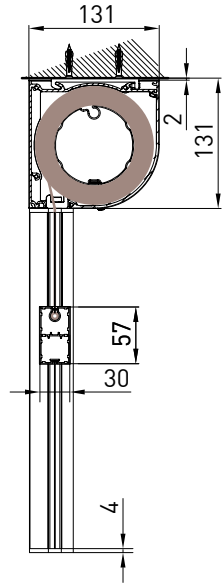

Markise mit der Kassette von 130 mm, erhältlich in 2 Versionen (rund/eckig) mit der ZIP Führungsschienen. Mit der Unica Führungsschienen ist der Kassette selbsttragend und die Schiene ist nur 36 mm breit. Mit der GPZ C Schiene ist aus 2 Profilen gebaut, die in den ausser Winkel Montagen einen Ausgleich von 25 mm auf jeder Seite erlauben. Die Montage ist möglich in der Nische oder auf der Wand.

GPZ UNICA

GPZ C

GPZ I

Montaggio a Parete / Wall installation / Installation au mur / Wandmontage

TONDO - ROUND
A-AQUADRO - SQUARE
A-A

vista posteriore - rear view

vista dall'alto - top view

Guida a nicchia - Niche guide - Coulisse tableau - Nischenführung
B-BGuida a parete - Wall guide - Coulisse façade - Wandführung
B-B

Montaggio a Soffitto / Ceiling installation / Installation au plafond / Deckenmontage

TONDO - ROUND
A-A

QUADRO - SQUARE
A-A

vista posteriore - rear view

vista dall'alto - top view

Montaggio a Parete / Wall installation / Installation au mur / Wandmontage

TONDO - ROUND
A-A

QUADRO - SQUARE
A-A

vista posteriore - rear view

Guida a nicchia - Niche guide - Coulisse tableau - Nischenführung

Guida a parete - Wall guide - Coulisse façade - Wandführung

vista dall'alto - top view