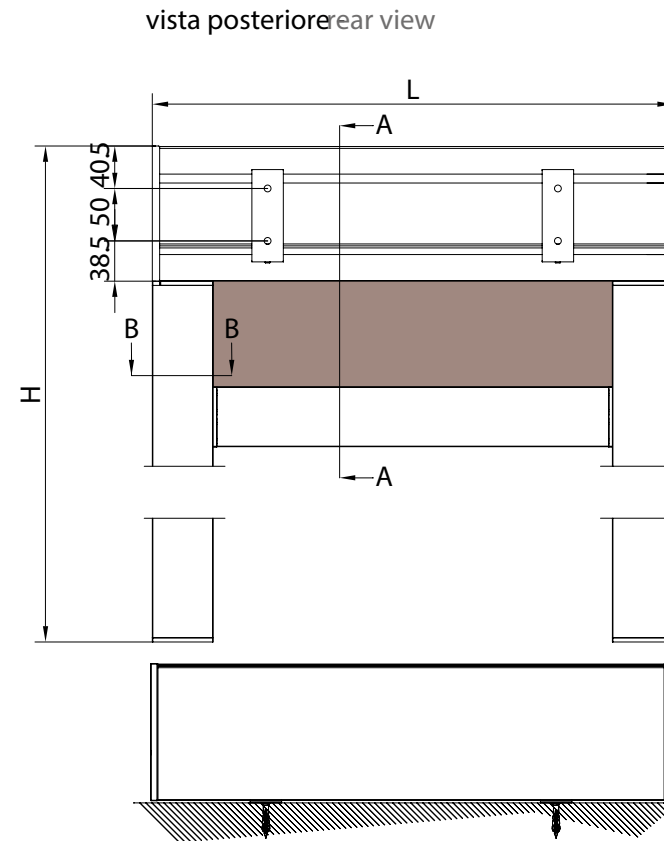

Guida a parete - Wall guide
Coulisse façade - Wandführung
B-B

Guida a parete - Wall guide
Coulisse façade - Wandführung
B-B

Montaggio a Parete / Wall installation / Installation au mur / Wandmontage