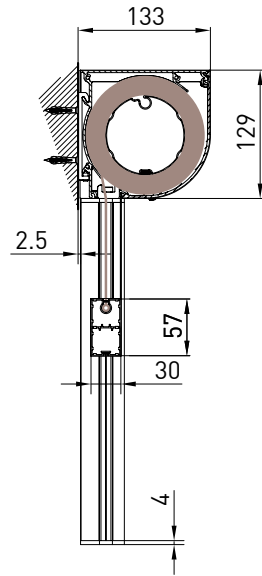

Awning with 130 cassette in 2 versions (round/square) with Zip guide system. In the version "Unica" guide the cassette is freestanding and the dimension of the guide is 36 mm. In the version GPZ C the guide is composed by two balance profiles to a maximum of 25 mm on each guide (it's suitable for installations that are out of square, for niche or wall).

Markise mit der Kassette von 130 mm, erhältlich in 2 Versionen (rund/eckig) mit der ZIP Führungsschienen. Mit der Unica Führungsschienen ist der Kassette selbsttragend und die Schiene ist nur 36 mm breit. Mit der GPZ C Schiene ist aus 2 Profilen gebaut, die in den ausser Winkel Montagen einen Ausgleich von 25 mm auf jeder Seite erlauben. Die Montage ist möglich in der Nische oder auf der Wand.

GPZ UNICA

GPZ C

GPZ I

Montaggio a Parete / Wall installation / Installation au mur / Wandmontage

TONDO - ROUND
A-AQUADRO - SQUARE
A-A

vista posteriore - rear view

vista dall'alto - top view

Guida a nicchia - Niche guide - Coulisse tableau - Nischenführung
B-BGuida a parete - Wall guide - Coulisse façade - Wandführung
B-B

Montaggio a Soffitto / Ceiling installation / Installation au plafond / Deckenmontage

TONDO - ROUND
A-A

QUADRO - SQUARE
A-A

vista posteriore - rear view

vista dall'alto - top view

Montaggio a Parete / Wall installation / Installation au mur / Wandmontage