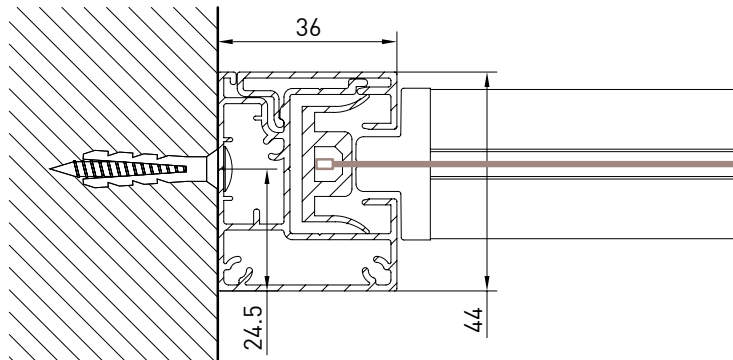

Markise mit der Kassette von 130 mm, erhältlich in 2 Versionen (rund/eckig) mit der ZIP Führungsschienen. Mit der Unica Führungsschienen ist der Kassette selbsttragend und die Schiene ist nur 36 mm breit. Mit der GPZ C Schiene ist aus 2 Profilen gebaut, die in den ausser Winkel Montagen einen Ausgleich von 25 mm auf jeder Seite erlauben. Die Montage ist möglich in der Nische oder auf der Wand.

Montaggio a Soffitto / Ceiling installation / Installation au plafond / Deckenmontage

TONDO - ROUND
A-A

QUADRO - SQUARE
A-A

vista posteriore - rear view

vista dall'alto - top view

Montaggio a Parete / Wall installation / Installation au mur / Wandmontage

Guida a nicchia - Niche guide - Coulisse tableau - Nischenführung

Guida a nicchia - Niche guide
Coulisse tableau - Nischenführung
B-B

Guida a nicchia - Niche guide
Coulisse tableau - Nischenführung
B-B

Guida a parete (GCP) - Wall guide (GCP)
Coulisse façade (GCP) - Wandführung (GCP)
B-B