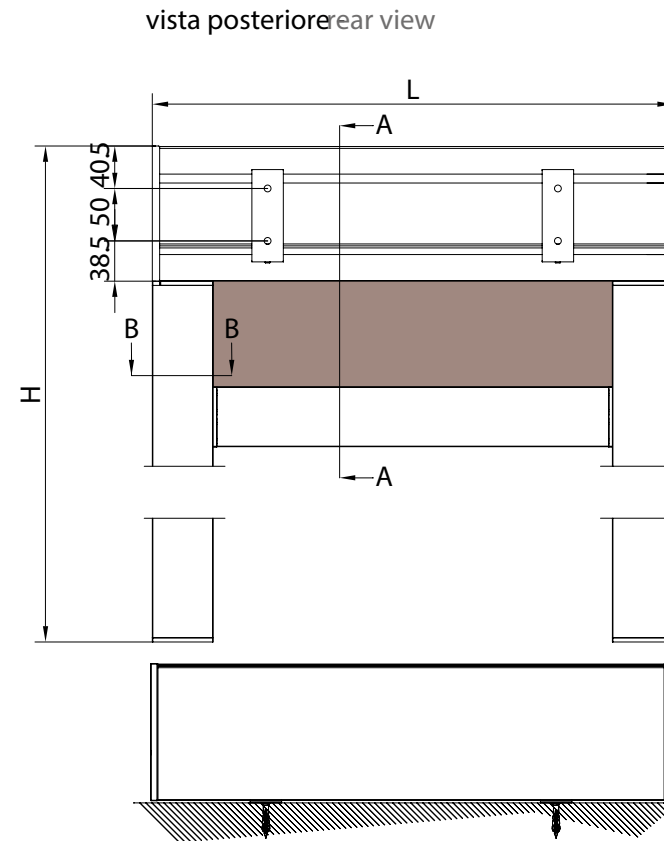

Montaggio a Parete / Wall installation / Installation au mur / Wandmontage