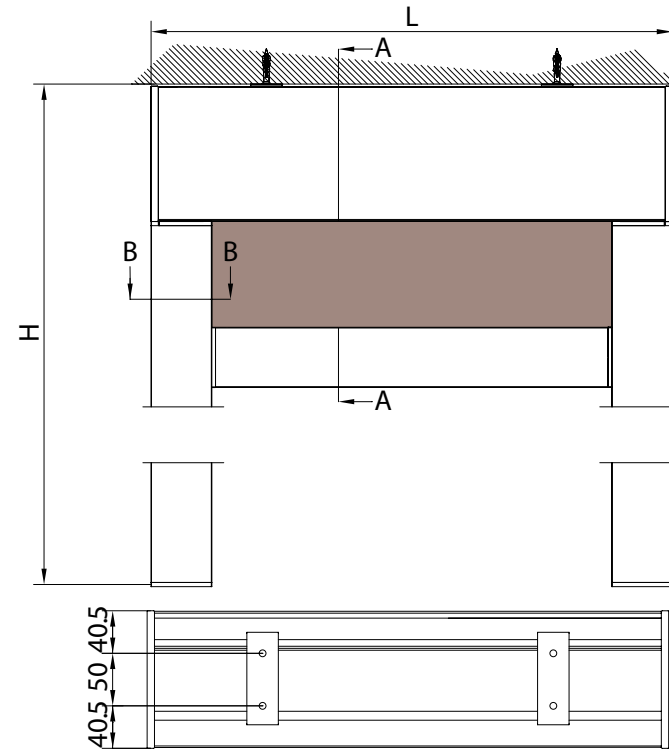

Awning with 130 cassette in 2 versions (round/square) with Zip guide system. In the version "Unica" guide the cassette is freestanding and the dimension of the guide is 36 mm. In the version GPZ C the guide is composed by two balance profiles to a maximum of 25 mm on each guide (it's suitable for installations that are out of square, for niche or wall).

Markise mit der Kassette von 130 mm, erhältlich in 2 Versionen (rund/eckig) mit der ZIP Führungsschienen. Mit der Unica Führungsschienen ist der Kassette selbsttragend und die Schiene ist nur 36 mm breit. Mit der GPZ C Schiene ist aus 2 Profilen gebaut, die in den ausser Winkel Montagen einen Ausgleich von 25 mm auf jeder Seite erlauben. Die Montage ist möglich in der Nische oder auf der Wand.

Guida a nicchia - Niche guide
Coulisse tableau - Nischenführung
B-B

Guida a nicchia - Niche guide
Coulisse tableau - Nischenführung
B-B

Guida a parete - Wall guide
Coulisse façade - Wandführung
B-B

Guida a parete - Wall guide
Coulisse façade - Wandführung
B-B

Montaggio a Soffitto / Ceiling installation / Installation au plafond / Deckenmontage

vista posteriore rear view

Guida a nicchia - Niche guide
Coulisse tableau - Nischenführung
B-B

Guida a nicchia - Niche guide
Coulisse tableau - Nischenführung
B-B