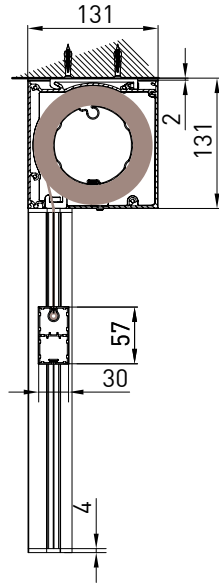

Markise mit der Kassette von 130 mm, erhältlich in 2 Versionen (rund/eckig) mit der ZIP Führungsschienen. Mit der Unica Führungsschienen ist der Kassette selbsttragend und die Schiene ist nur 36 mm breit. Mit der GPZ C Schiene ist aus 2 Profilen gebaut, die in den ausser Winkel Montagen einen Ausgleich von 25 mm auf jeder Seite erlauben. Die Montage ist möglich in der Nische oder auf der Wand.

GPZ UNICA

GPZ C

GPZ I

Montaggio a Parete / Wall installation / Installation au mur / Wandmontage

TONDO - ROUND
A-AQUADRO - SQUARE
A-A

vista posteriore - rear view

vista dall'alto - top view

Guida a nicchia - Niche guide - Coulisse tableau - Nischenführung
B-BGuida a parete - Wall guide - Coulisse façade - Wandführung
B-B

Montaggio a Soffitto / Ceiling installation / Installation au plafond / Deckenmontage

TONDO - ROUND
A-A

QUADRO - SQUARE
A-A

vista posteriore - rear view

vista dall'alto - top view

Montaggio a Parete / Wall installation / Installation au mur / Wandmontage

TONDO - ROUND
A-A

QUADRO - SQUARE
A-A

vista posteriore - rear view

Guida a nicchia - Niche guide - Coulisse tableau - Nischenführung

Guida a parete - Wall guide - Coulisse façade - Wandführung

vista dall'alto - top view