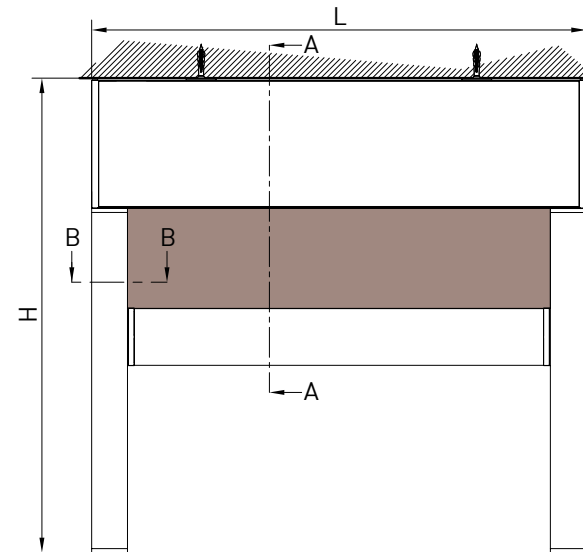

Awning with 130 cassette in 2 versions (round/square) with Zip guide system. In the version "Unica" guide the cassette is freestanding and the dimension of the guide is 36 mm. In the version GPZ C the guide is composed by two balance profiles to a maximum of 25 mm on each guide (it's suitable for installations that are out of square, for niche or wall).

Markise mit der Kassette von 130 mm, erhältlich in 2 Versionen (rund/eckig) mit der ZIP Führungsschienen. Mit der Unica Führungsschienen ist der Kassette selbsttragend und die Schiene ist nur 36 mm breit. Mit der GPZ C Schiene ist aus 2 Profilen gebaut, die in den ausser Winkel Montagen einen Ausgleich von 25 mm auf jeder Seite erlauben. Die Montage ist möglich in der Nische oder auf der Wand.

Montaggio a Soffitto / Ceiling installation / Installation au plafond / Deckenmontage

TONDO - ROUND
A-A

QUADRO - SQUARE
A-A

vista posteriore - rear view

vista dall'alto - top view

Montaggio a Parete / Wall installation / Installation au mur / Wandmontage

TONDO - ROUND
A-A

QUADRO - SQUARE
A-A

vista posteriore - rear view

Guida a nicchia - Niche guide - Coulisse tableau - Nischenführung

Guida a parete - Wall guide - Coulisse façade - Wandführung

vista dall'alto - top view