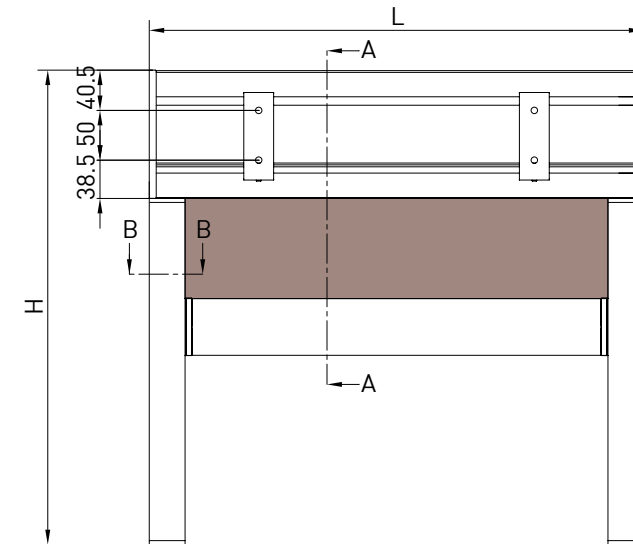

Awning with 130 cassette in 2 versions (round/square) with Zip guide system. In the version "Unica" guide the cassette is freestanding and the dimension of the guide is 36 mm. In the version GPZ C the guide is composed by two balance profiles to a maximum of 25 mm on each guide (it's suitable for installations that are out of square, for niche or wall).

Markise mit der Kassette von 130 mm, erhältlich in 2 Versionen (rund/eckig) mit der ZIP Führungsschienen. Mit der Unica Führungsschienen ist der Kassette selbsttragend und die Schiene ist nur 36 mm breit. Mit der GPZ C Schiene ist aus 2 Profilen gebaut, die in den ausser Winkel Montagen einen Ausgleich von 25 mm auf jeder Seite erlauben. Die Montage ist möglich in der Nische oder auf der Wand.

GPZ UNICA

GPZ C

GPZ I

Montaggio a Parete / Wall installation / Installation au mur / Wandmontage

TONDO - ROUND
A-AQUADRO - SQUARE
A-A

vista posteriore - rear view

vista dall'alto - top view

Guida a nicchia - Niche guide - Coulisse tableau - Nischenführung
B-BGuida a parete - Wall guide - Coulisse façade - Wandführung
B-B

Montaggio a Soffitto / Ceiling installation / Installation au plafond / Deckenmontage

TONDO - ROUND
A-A

QUADRO - SQUARE
A-A

vista posteriore - rear view

vista dall'alto - top view

Montaggio a Parete / Wall installation / Installation au mur / Wandmontage