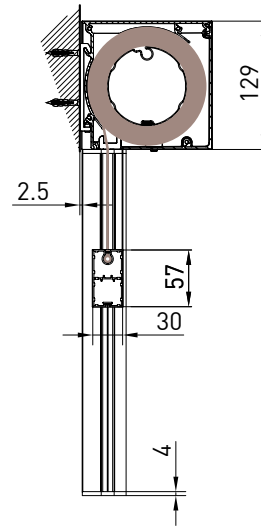

Markise mit der Kassette von 130 mm, erhältlich in 2 Versionen (rund/eckig) mit der ZIP Führungsschienen. Mit der Unica Führungsschienen ist der Kassette selbsttragend und die Schiene ist nur 36 mm breit. Mit der GPZ C Schiene ist aus 2 Profilen gebaut, die in den ausser Winkel Montagen einen Ausgleich von 25 mm auf jeder Seite erlauben. Die Montage ist möglich in der Nische oder auf der Wand.

GPZ UNICA

GPZ C

GPZ I

Montaggio a Parete / Wall installation / Installation au mur / Wandmontage

TONDO - ROUND
A-AQUADRO - SQUARE
A-A

vista posteriore - rear view

vista dall'alto - top view

Guida a nicchia - Niche guide - Coulisse tableau - Nischenführung
B-BGuida a parete - Wall guide - Coulisse façade - Wandführung
B-B

Montaggio a Soffitto / Ceiling installation / Installation au plafond / Deckenmontage

TONDO - ROUND
A-A

QUADRO - SQUARE
A-A

vista posteriore - rear view

vista dall'alto - top view

Montaggio a Parete / Wall installation / Installation au mur / Wandmontage