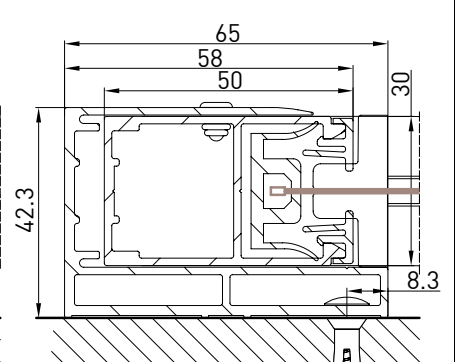

Montaggio a Soffitto / Ceiling installation / Installation au plafond / Deckenmontage

TONDO - ROUND
A-A

QUADRO - SQUARE
A-A

vista posteriore - rear view

vista dall'alto - top view

Montaggio a Parete / Wall installation / Installation au mur / Wandmontage

Guida a nicchia - Niche guide - Coulisse tableau - Nischenführung

Guida a nicchia - Niche guide
Coulisse tableau - Nischenführung
B-B

Guida a nicchia - Niche guide
Coulisse tableau - Nischenführung
B-B

Guida a parete (GCP) - Wall guide (GCP)
Coulisse façade (GCP) - Wandführung (GCP)
B-B

Guida a parete (GCP) - Wall guide (GCP)
Coulisse façade (GCP) - Wandführung (GCP)
B-B

Montaggio a Soffitto / Ceiling installation / Installation au plafond / Deckenmontage

Montaggio a Parete / Wall installation / Installation au mur / Wandmontage

Guida a nicchia - Niche guide
Coulisse tableau - Nischenführung
B-B

Guida a nicchia - Niche guide
Coulisse tableau - Nischenführung
B-B

Guida a parete - Wall guide
Coulisse façade - Wandführung
B-B

Guida a parete - Wall guide
Coulisse façade - Wandführung
B-B