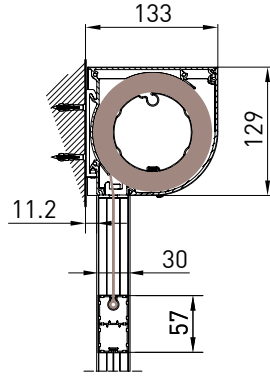

Markise mit der Kassette von 130 mm, erhältlich in 2 Versionen (rund/eckig) mit der ZIP Führungsschienen. Mit der Unica Führungsschienen ist der Kassette selbsttragend und die Schiene ist nur 36 mm breit. Mit der GPZ C Schiene ist aus 2 Profilen gebaut, die in den ausser Winkel Montagen einen Ausgleich von 25 mm auf jeder Seite erlauben. Die Montage ist möglich in der Nische oder auf der Wand.

GPZ UNICA

GPZ C

GPZ I

Montaggio a Parete / Wall installation / Installation au mur / Wandmontage

TONDO - ROUND
A-AQUADRO - SQUARE
A-A

vista posteriore - rear view

vista dall'alto - top view

Guida a nicchia - Niche guide - Coulisse tableau - Nischenführung
B-BGuida a parete - Wall guide - Coulisse façade - Wandführung
B-B

Montaggio a Soffitto / Ceiling installation / Installation au plafond / Deckenmontage

TONDO - ROUND
A-A

QUADRO - SQUARE
A-A

vista posteriore - rear view

vista dall'alto - top view

Montaggio a Parete / Wall installation / Installation au mur / Wandmontage

TONDO - ROUND
A-A

QUADRO - SQUARE
A-A

vista posteriore - rear view

Guida a nicchia - Niche guide - Coulisse tableau - Nischenführung

Guida a parete - Wall guide - Coulisse façade - Wandführung

vista dall'alto - top view