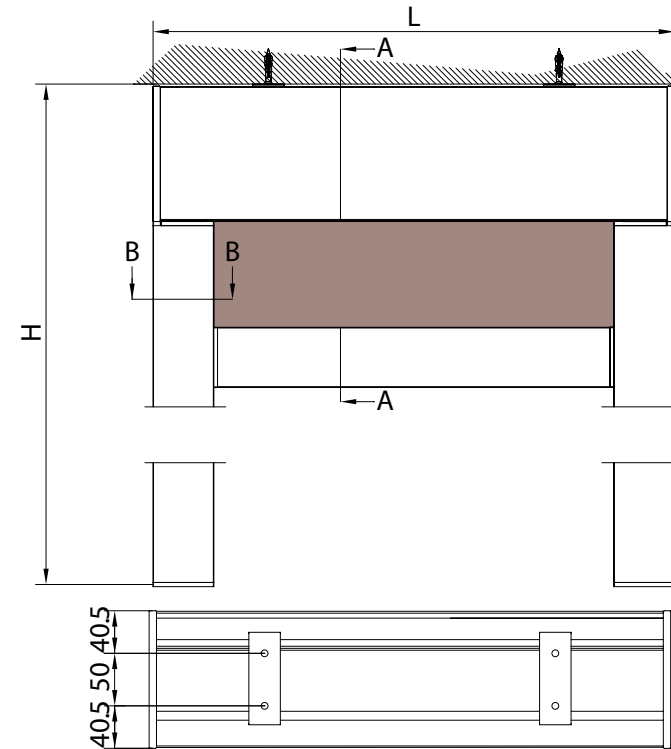

Awning with 130 cassette in 2 versions (round/square) with Zip guide system. In the version "Unica" guide the cassette is freestanding and the dimension of the guide is 36 mm. In the version GPZ C the guide is composed by two balance profiles to a maximum of 25 mm on each guide (it's suitable for installations that are out of square, for niche or wall).

Markise mit der Kassette von 130 mm, erhältlich in 2 Versionen (rund/eckig) mit der ZIP Führungsschienen. Mit der Unica Führungsschienen ist der Kassette selbsttragend und die Schiene ist nur 36 mm breit. Mit der GPZ C Schiene ist aus 2 Profilen gebaut, die in den ausser Winkel Montagen einen Ausgleich von 25 mm auf jeder Seite erlauben. Die Montage ist möglich in der Nische oder auf der Wand.

Guida a nicchia - Niche guide
Coulisse tableau - Nischenführung
B-B

Guida a nicchia - Niche guide
Coulisse tableau - Nischenführung
B-B

Guida a parete - Wall guide
Coulisse façade - Wandführung
B-B

Guida a parete - Wall guide
Coulisse façade - Wandführung
B-B

Montaggio a Soffitto / Ceiling installation / Installation au plafond / Deckenmontage

vista posteriore rear view

Guida a nicchia - Niche guide
Coulisse tableau - Nischenführung
B-B

Guida a nicchia - Niche guide
Coulisse tableau - Nischenführung
B-B