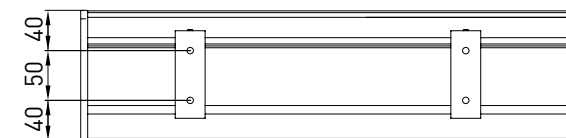

Montaggio a Soffitto / Ceiling installation / Installation au plafond / Deckenmontage

TONDO - ROUND
A-A

QUADRO - SQUARE
A-A

vista posteriore - rear view

vista dall'alto - top view

Montaggio a Parete / Wall installation / Installation au mur / Wandmontage

TONDO - ROUND
A-A

QUADRO - SQUARE
A-A

vista posteriore - rear view

Guida a nicchia - Niche guide - Coulisse tableau - Nischenführung

Guida a parete - Wall guide - Coulisse façade - Wandführung

vista dall'alto - top view