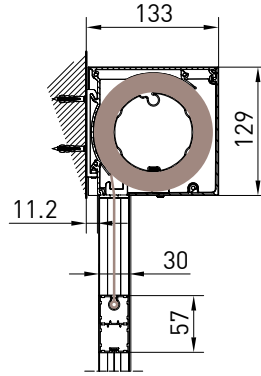

Markise mit der Kassette von 130 mm, erhältlich in 2 Versionen (rund/eckig) mit der ZIP Führungsschienen. Mit der Unica Führungsschienen ist der Kassette selbsttragend und die Schiene ist nur 36 mm breit. Mit der GPZ C Schiene ist aus 2 Profilen gebaut, die in den ausser Winkel Montagen einen Ausgleich von 25 mm auf jeder Seite erlauben. Die Montage ist möglich in der Nische oder auf der Wand.

GPZ UNICA

GPZ C

GPZ I

Montaggio a Parete / Wall installation / Installation au mur / Wandmontage

TONDO - ROUND
A-AQUADRO - SQUARE
A-A

vista posteriore - rear view

vista dall'alto - top view

Guida a nicchia - Niche guide - Coulisse tableau - Nischenführung
B-BGuida a parete - Wall guide - Coulisse façade - Wandführung
B-B

Montaggio a Soffitto / Ceiling installation / Installation au plafond / Deckenmontage

TONDO - ROUND
A-A

QUADRO - SQUARE
A-A

vista posteriore - rear view

vista dall'alto - top view

Montaggio a Parete / Wall installation / Installation au mur / Wandmontage

TONDO - ROUND
A-A

QUADRO - SQUARE
A-A

vista posteriore - rear view

Guida a nicchia - Niche guide - Coulisse tableau - Nischenführung

Guida a parete - Wall guide - Coulisse façade - Wandführung

vista dall'alto - top view