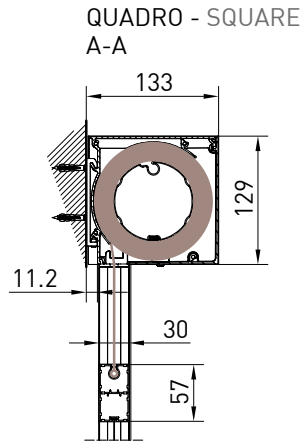

Awning with 130 cassette in 2 versions (round/square) with Zip guide system. In the version "Unica" guide the cassette is freestanding and the dimension of the guide is 36 mm. In the version GPZ C the guide is composed by two balance profiles to a maximum of 25 mm on each guide (it's suitable for installations that are out of square, for niche or wall).

Markise mit der Kassette von 130 mm, erhältlich in 2 Versionen (rund/eckig) mit der ZIP Führungsschienen. Mit der Unica Führungsschienen ist der Kassette selbsttragend und die Schiene ist nur 36 mm breit. Mit der GPZ C Schiene ist aus 2 Profilen gebaut, die in den ausser Winkel Montagen einen Ausgleich von 25 mm auf jeder Seite erlauben. Die Montage ist möglich in der Nische oder auf der Wand.

Montaggio a Soffitto / Ceiling installation / Installation au plafond / Deckenmontage

TONDO - ROUND
A-A

QUADRO - SQUARE
A-A

vista posteriore - rear view

vista dall'alto - top view

Montaggio a Parete / Wall installation / Installation au mur / Wandmontage

Guida a nicchia - Niche guide - Coulisse tableau - Nischenführung

Guida a nicchia - Niche guide
Coulisse tableau - Nischenführung
B-B

Guida a nicchia - Niche guide
Coulisse tableau - Nischenführung
B-B

Guida a parete (GCP) - Wall guide (GCP)
Coulisse façade (GCP) - Wandführung (GCP)
B-B