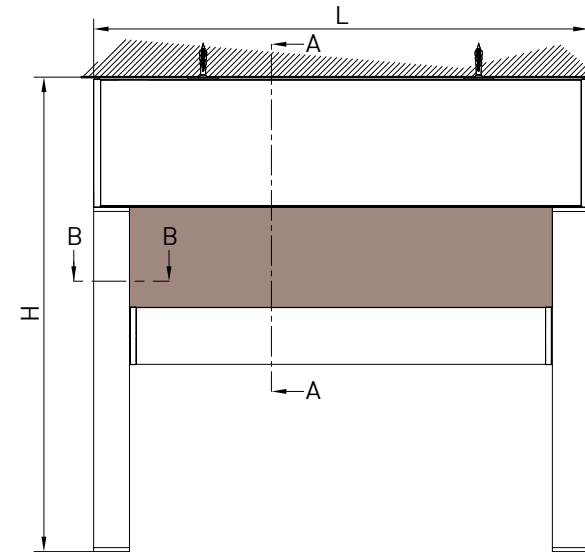

Markise mit der Kassette von 130 mm, erhältlich in 2 Versionen (rund/eckig) mit der ZIP Führungsschienen. Mit der Unica Führungsschienen ist der Kassette selbsttragend und die Schiene ist nur 36 mm breit. Mit der GPZ C Schiene ist aus 2 Profilen gebaut, die in den ausser Winkel Montagen einen Ausgleich von 25 mm auf jeder Seite erlauben. Die Montage ist möglich in der Nische oder auf der Wand.

GPZ UNICA

GPZ C

GPZ I

Montaggio a Parete / Wall installation / Installation au mur / Wandmontage

TONDO - ROUND
A-AQUADRO - SQUARE
A-A

vista posteriore - rear view

vista dall'alto - top view

Guida a nicchia - Niche guide - Coulisse tableau - Nischenführung
B-BGuida a parete - Wall guide - Coulisse façade - Wandführung
B-B

Montaggio a Soffitto / Ceiling installation / Installation au plafond / Deckenmontage

TONDO - ROUND
A-A

QUADRO - SQUARE
A-A

vista posteriore - rear view

vista dall'alto - top view

Montaggio a Parete / Wall installation / Installation au mur / Wandmontage

Guida a nicchia - Niche guide - Coulisse tableau - Nischenführung

Guida a nicchia - Niche guide
Coulisse tableau - Nischenführung
B-B

Guida a nicchia - Niche guide
Coulisse tableau - Nischenführung
B-B

Guida a parete (GCP) - Wall guide (GCP)
Coulisse façade (GCP) - Wandführung (GCP)
B-B