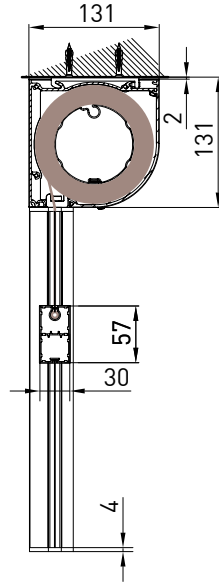

Awning with 130 cassette in 2 versions (round/square) with Zip guide system. In the version "Unica" guide the cassette is freestanding and the dimension of the guide is 36 mm. In the version GPZ C the guide is composed by two balance profiles to a maximum of 25 mm on each guide (it's suitable for installations that are out of square, for niche or wall).

Markise mit der Kassette von 130 mm, erhältlich in 2 Versionen (rund/eckig) mit der ZIP Führungsschienen. Mit der Unica Führungsschienen ist der Kassette selbsttragend und die Schiene ist nur 36 mm breit. Mit der GPZ C Schiene ist aus 2 Profilen gebaut, die in den ausser Winkel Montagen einen Ausgleich von 25 mm auf jeder Seite erlauben. Die Montage ist möglich in der Nische oder auf der Wand.

GPZ UNICA

GPZ C

GPZ I

Montaggio a Parete / Wall installation / Installation au mur / Wandmontage

TONDO - ROUND
A-AQUADRO - SQUARE
A-A

vista posteriore - rear view

vista dall'alto - top view

Guida a nicchia - Niche guide - Coulisse tableau - Nischenführung
B-BGuida a parete - Wall guide - Coulisse façade - Wandführung
B-B

Montaggio a Soffitto / Ceiling installation / Installation au plafond / Deckenmontage

TONDO - ROUND
A-A

QUADRO - SQUARE
A-A

vista posteriore - rear view

vista dall'alto - top view

Montaggio a Parete / Wall installation / Installation au mur / Wandmontage