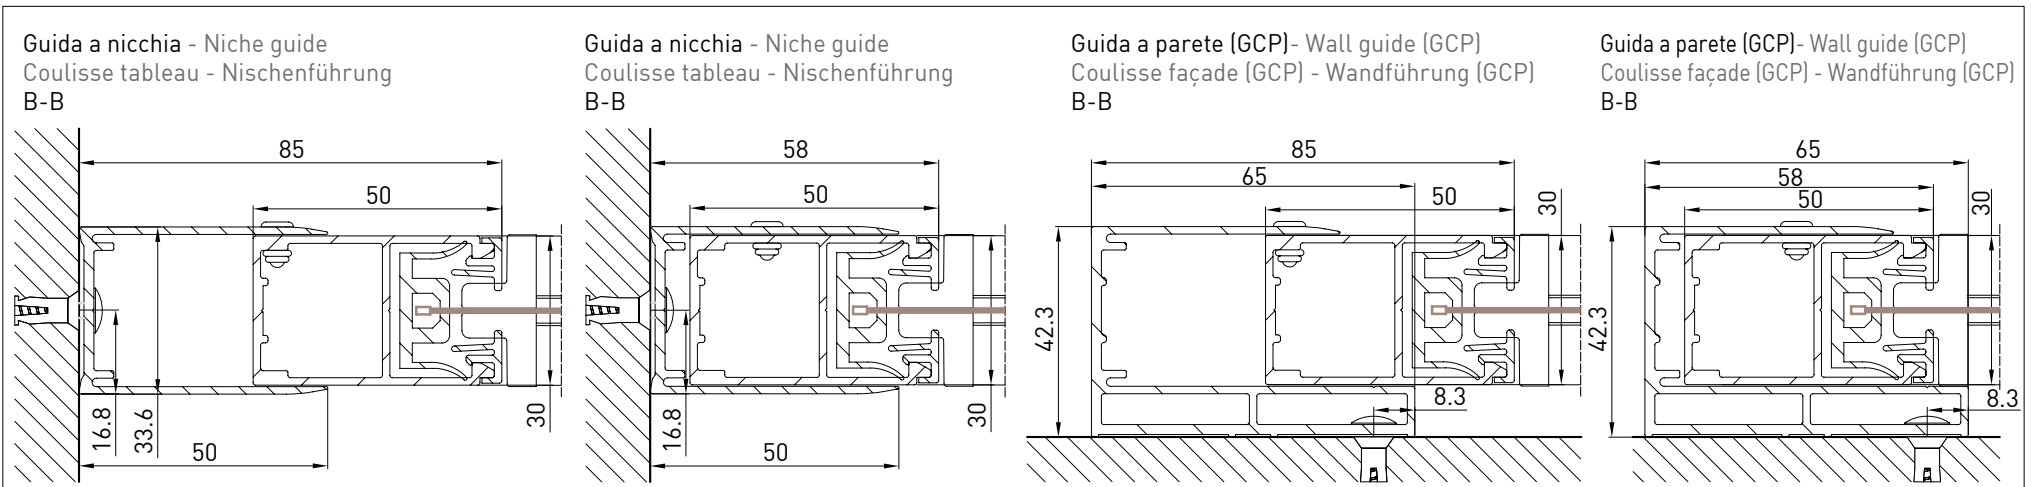

Montaggio a Soffitto / Ceiling installation / Installation au plafond / Deckenmontage

TONDO - ROUND
A-A

QUADRO - SQUARE
A-A

vista posteriore - rear view

vista dall'alto - top view

Montaggio a Parete / Wall installation / Installation au mur / Wandmontage

Guida a nicchia - Niche guide - Coulisse tableau - Nischenführung

Guida a nicchia - Niche guide
Coulisse tableau - Nischenführung
B-B

Guida a nicchia - Niche guide
Coulisse tableau - Nischenführung
B-B

Guida a parete (GCP) - Wall guide (GCP)
Coulisse façade (GCP) - Wandführung (GCP)
B-B

Guida a parete (GCP) - Wall guide (GCP)
Coulisse façade (GCP) - Wandführung (GCP)
B-B

Montaggio a Soffitto / Ceiling installation / Installation au plafond / Deckenmontage

Montaggio a Parete / Wall installation / Installation au mur / Wandmontage

Guida a nicchia - Niche guide
Coulisse tableau - Nischenführung
B-B

Guida a nicchia - Niche guide
Coulisse tableau - Nischenführung
B-B

Guida a parete - Wall guide
Coulisse façade - Wandführung
B-B

Guida a parete - Wall guide
Coulisse façade - Wandführung
B-B