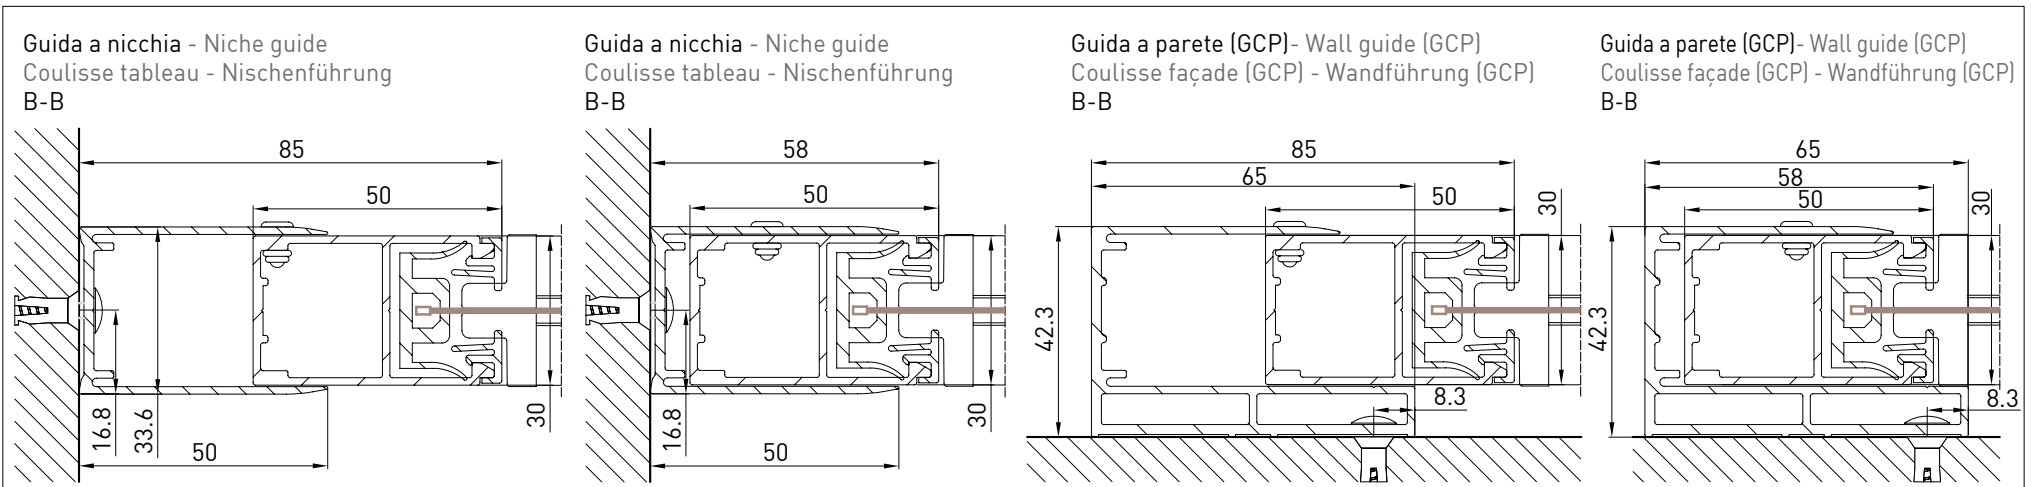

TONDO - ROUND
A-A

QUADRO - SQUARE
A-A

vista posteriore - rear view

Guida a nicchia - Niche guide - Coulisse tableau - Nischenführung

Guida a parete - Wall guide - Coulisse façade - Wandführung

vista dall'alto - top view

Guida a nicchia - Niche guide
Coulisse tableau - Nischenführung
B-B

Guida a nicchia - Niche guide
Coulisse tableau - Nischenführung
B-B

Guida a parete (GCP) - Wall guide (GCP)
Coulisse façade (GCP) - Wandführung (GCP)
B-B

Guida a parete (GCP) - Wall guide (GCP)
Coulisse façade (GCP) - Wandführung (GCP)
B-B

Montaggio a Soffitto / Ceiling installation / Installation au plafond / Deckenmontage

Montaggio a Parete / Wall installation / Installation au mur / Wandmontage

Guida a nicchia - Niche guide
Coulisse tableau - Nischenführung
B-B

Guida a nicchia - Niche guide
Coulisse tableau - Nischenführung
B-B

Guida a parete - Wall guide
Coulisse façade - Wandführung
B-B

Guida a parete - Wall guide
Coulisse façade - Wandführung
B-B