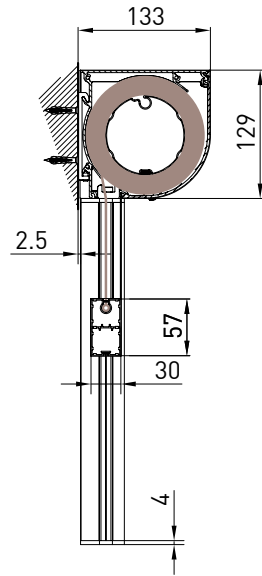

Markise mit der Kassette von 130 mm, erhältlich in 2 Versionen (rund/eckig) mit der ZIP Führungsschienen. Mit der Unica Führungsschienen ist der Kassette selbsttragend und die Schiene ist nur 36 mm breit. Mit der GPZ C Schiene ist aus 2 Profilen gebaut, die in den ausser Winkel Montagen einen Ausgleich von 25 mm auf jeder Seite erlauben. Die Montage ist möglich in der Nische oder auf der Wand.

GPZ UNICA

GPZ C

GPZ I

Montaggio a Parete / Wall installation / Installation au mur / Wandmontage

TONDO - ROUND
A-AQUADRO - SQUARE
A-A

vista posteriore - rear view

vista dall'alto - top view

Guida a nicchia - Niche guide - Coulisse tableau - Nischenführung
B-BGuida a parete - Wall guide - Coulisse façade - Wandführung
B-B

Montaggio a Soffitto / Ceiling installation / Installation au plafond / Deckenmontage

TONDO - ROUND
A-A

QUADRO - SQUARE
A-A

vista posteriore - rear view

vista dall'alto - top view

Montaggio a Parete / Wall installation / Installation au mur / Wandmontage

TONDO - ROUND
A-A

QUADRO - SQUARE
A-A

vista posteriore - rear view

Guida a nicchia - Niche guide - Coulisse tableau - Nischenführung

Guida a parete - Wall guide - Coulisse façade - Wandführung

vista dall'alto - top view