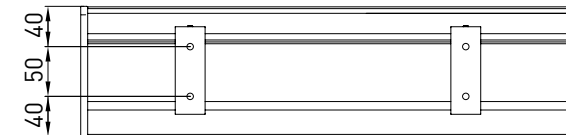

Montaggio a Soffitto / Ceiling installation / Installation au plafond / Deckenmontage

TONDO - ROUND
A-A

QUADRO - SQUARE
A-A

vista posteriore - rear view

vista dall'alto - top view

Montaggio a Parete / Wall installation / Installation au mur / Wandmontage

Guida a nicchia - Niche guide - Coulisse tableau - Nischenführung

Guida a nicchia - Niche guide
Coulisse tableau - Nischenführung
B-B

Guida a nicchia - Niche guide
Coulisse tableau - Nischenführung
B-B

Guida a parete (GCP) - Wall guide (GCP)
Coulisse façade (GCP) - Wandführung (GCP)
B-B