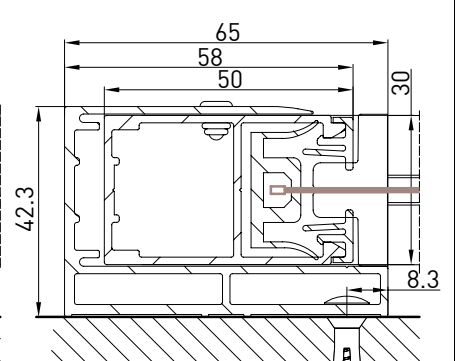

TONDO - ROUND
A-A

QUADRO - SQUARE
A-A

vista posteriore - rear view

Guida a nicchia - Niche guide - Coulisse tableau - Nischenführung

Guida a parete - Wall guide - Coulisse façade - Wandführung

vista dall'alto - top view

Guida a nicchia - Niche guide
Coulisse tableau - Nischenführung
B-B

Guida a nicchia - Niche guide
Coulisse tableau - Nischenführung
B-B

Guida a parete (GCP) - Wall guide (GCP)
Coulisse façade (GCP) - Wandführung (GCP)
B-B

Guida a parete (GCP) - Wall guide (GCP)
Coulisse façade (GCP) - Wandführung (GCP)
B-B

Montaggio a Soffitto / Ceiling installation / Installation au plafond / Deckenmontage

Montaggio a Parete / Wall installation / Installation au mur / Wandmontage