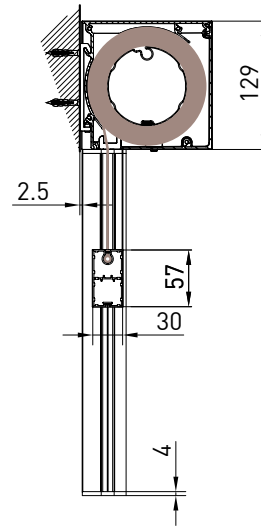

GPZ UNICA

GPZ C

GPZ I

Montaggio a Parete / Wall installation / Installation au mur / Wandmontage

TONDO - ROUND
A-AQUADRO - SQUARE
A-A

vista posteriore - rear view

vista dall'alto - top view

Guida a nicchia - Niche guide - Coulisse tableau - Nischenführung
B-BGuida a parete - Wall guide - Coulisse façade - Wandführung
B-B

Montaggio a Soffitto / Ceiling installation / Installation au plafond / Deckenmontage

TONDO - ROUND
A-A

QUADRO - SQUARE
A-A

vista posteriore - rear view

vista dall'alto - top view

Montaggio a Parete / Wall installation / Installation au mur / Wandmontage

TONDO - ROUND
A-A

QUADRO - SQUARE
A-A

vista posteriore - rear view

Guida a nicchia - Niche guide - Coulisse tableau - Nischenführung

Guida a parete - Wall guide - Coulisse façade - Wandführung

vista dall'alto - top view