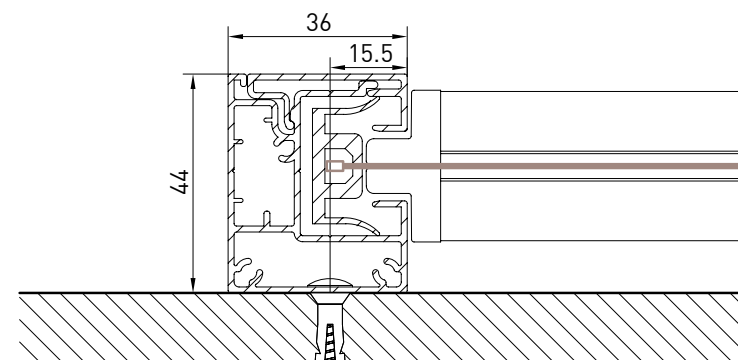

Markise mit der Kassette von 130 mm, erhältlich in 2 Versionen (rund/eckig) mit der ZIP Führungsschienen. Mit der Unica Führungsschienen ist der Kassette selbsttragend und die Schiene ist nur 36 mm breit. Mit der GPZ C Schiene ist aus 2 Profilen gebaut, die in den ausser Winkel Montagen einen Ausgleich von 25 mm auf jeder Seite erlauben. Die Montage ist möglich in der Nische oder auf der Wand.

Montaggio a Soffitto / Ceiling installation / Installation au plafond / Deckenmontage

TONDO - ROUND
A-A

QUADRO - SQUARE
A-A

vista posteriore - rear view

vista dall'alto - top view

Montaggio a Parete / Wall installation / Installation au mur / Wandmontage

TONDO - ROUND
A-A

QUADRO - SQUARE
A-A

vista posteriore - rear view

Guida a nicchia - Niche guide - Coulisse tableau - Nischenführung

Guida a parete - Wall guide - Coulisse façade - Wandführung

vista dall'alto - top view