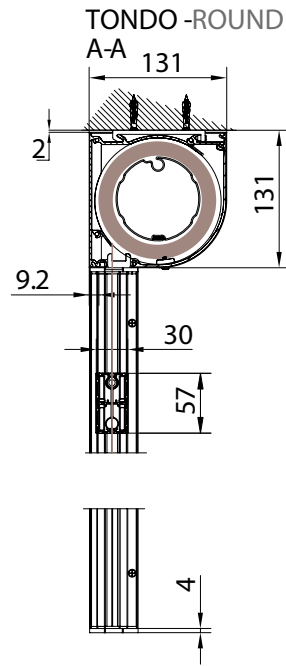

TONDO - ROUND
A-A

QUADRO - SQUARE
A-A

vista posteriore - rear view

Guida a nicchia - Niche guide - Coulisse tableau - Nischenführung

Guida a parete - Wall guide - Coulisse façade - Wandführung

vista dall'alto - top view

Guida a nicchia - Niche guide
Coulisse tableau - Nischenführung
B-B

Guida a nicchia - Niche guide
Coulisse tableau - Nischenführung
B-B

Guida a parete (GCP) - Wall guide (GCP)
Coulisse façade (GCP) - Wandführung (GCP)
B-B

Guida a nicchia - Niche guide
Coulisse tableau - Nischenführung
B-B

Guida a nicchia - Niche guide
Coulisse tableau - Nischenführung
B-B

Guida a parete - Wall guide
Coulisse façade - Wandführung
B-B

Guida a parete - Wall guide
Coulisse façade - Wandführung
B-B

Montaggio a Soffitto / Ceiling installation / Installation au plafond / Deckenmontage

vista posteriore rear view

Guida a nicchia - Niche guide
Coulisse tableau - Nischenführung
B-B

Guida a nicchia - Niche guide
Coulisse tableau - Nischenführung
B-B