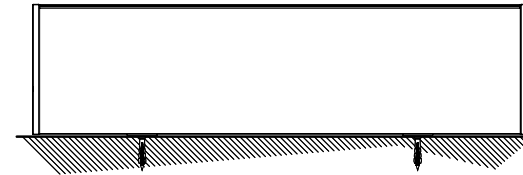

Montaggio a Soffitto / Ceiling installation / Installation au plafond / Deckenmontage

TONDO - ROUND
A-A

QUADRO - SQUARE
A-A

vista posteriore - rear view

vista dall'alto - top view

Montaggio a Parete / Wall installation / Installation au mur / Wandmontage

TONDO - ROUND
A-A

QUADRO - SQUARE
A-A

vista posteriore - rear view

Guida a nicchia - Niche guide - Coulisse tableau - Nischenführung

Guida a parete - Wall guide - Coulisse façade - Wandführung

vista dall'alto - top view

Guida a nicchia - Niche guide
Coulisse tableau - Nischenführung
B-B

Guida a nicchia - Niche guide
Coulisse tableau - Nischenführung
B-B

Guida a parete (GCP) - Wall guide (GCP)
Coulisse façade (GCP) - Wandführung (GCP)
B-B