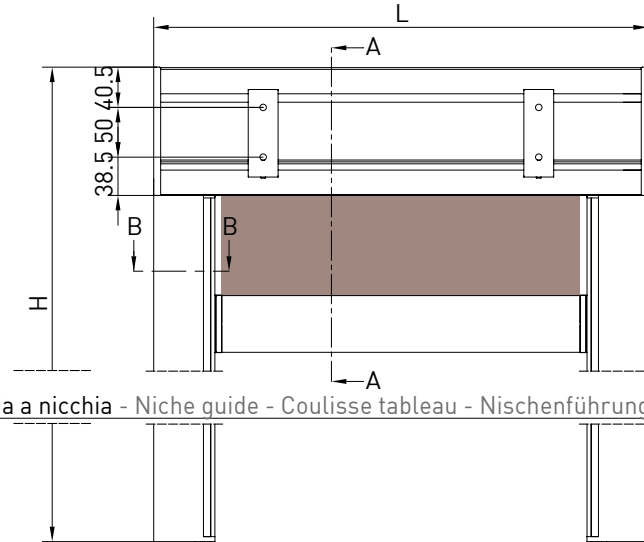

Awning with 130 cassette in 2 versions (round/square) with Zip guide system. In the version "Unica" guide the cassette is freestanding and the dimension of the guide is 36 mm. In the version GPZ C the guide is composed by two balance profiles to a maximum of 25 mm on each guide (it's suitable for installations that are out of square, for niche or wall).

Markise mit der Kassette von 130 mm, erhältlich in 2 Versionen (rund/eckig) mit der ZIP Führungsschienen. Mit der Unica Führungsschienen ist der Kassette selbsttragend und die Schiene ist nur 36 mm breit. Mit der GPZ C Schiene ist aus 2 Profilen gebaut, die in den ausser Winkel Montagen einen Ausgleich von 25 mm auf jeder Seite erlauben. Die Montage ist möglich in der Nische oder auf der Wand.

Montaggio a Soffitto / Ceiling installation / Installation au plafond / Deckenmontage

TONDO - ROUND
A-A

QUADRO - SQUARE
A-A

vista posteriore - rear view

vista dall'alto - top view

Montaggio a Parete / Wall installation / Installation au mur / Wandmontage

TONDO - ROUND
A-A

QUADRO - SQUARE
A-A

vista posteriore - rear view

Guida a nicchia - Niche guide - Coulisse tableau - Nischenführung

Guida a parete - Wall guide - Coulisse façade - Wandführung

vista dall'alto - top view