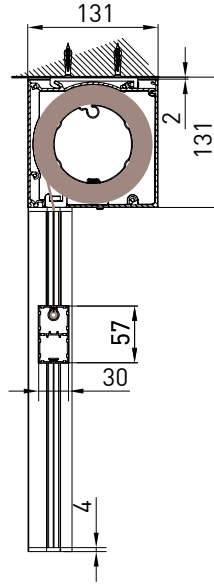

Awning with 130 cassette in 2 versions (round/square) with Zip guide system. In the version "Unica" guide the cassette is freestanding and the dimension of the guide is 36 mm. In the version GPZ C the guide is composed by two balance profiles to a maximum of 25 mm on each guide (it's suitable for installations that are out of square, for niche or wall).

Markise mit der Kassette von 130 mm, erhältlich in 2 Versionen (rund/eckig) mit der ZIP Führungsschienen. Mit der Unica Führungsschienen ist der Kassette selbsttragend und die Schiene ist nur 36 mm breit. Mit der GPZ C Schiene ist aus 2 Profilen gebaut, die in den ausser Winkel Montagen einen Ausgleich von 25 mm auf jeder Seite erlauben. Die Montage ist möglich in der Nische oder auf der Wand.

GPZ UNICA

GPZ C

GPZ I

Montaggio a Parete / Wall installation / Installation au mur / Wandmontage

TONDO - ROUND
A-AQUADRO - SQUARE
A-A

vista posteriore - rear view

vista dall'alto - top view

Guida a nicchia - Niche guide - Coulisse tableau - Nischenführung
B-BGuida a parete - Wall guide - Coulisse façade - Wandführung
B-B

Montaggio a Soffitto / Ceiling installation / Installation au plafond / Deckenmontage

TONDO - ROUND
A-A

QUADRO - SQUARE
A-A

vista posteriore - rear view

vista dall'alto - top view

Montaggio a Parete / Wall installation / Installation au mur / Wandmontage