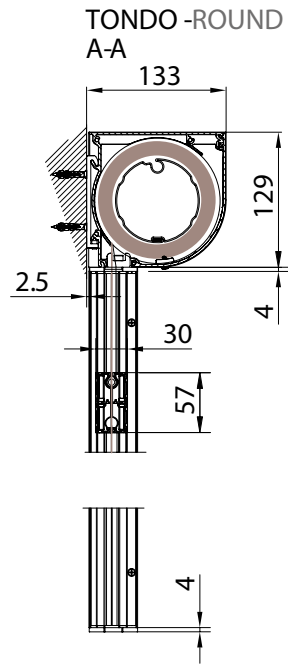

GPZ UNICA

GPZ C

GPZ I

Montaggio a Parete / Wall installation / Installation au mur / Wandmontage

TONDO - ROUND
A-AQUADRO - SQUARE
A-A

vista posteriore - rear view

vista dall'alto - top view

Guida a nicchia - Niche guide - Coulisse tableau - Nischenführung
B-BGuida a parete - Wall guide - Coulisse façade - Wandführung
B-B

Montaggio a Soffitto / Ceiling installation / Installation au plafond / Deckenmontage

TONDO - ROUND
A-A

QUADRO - SQUARE
A-A

vista posteriore - rear view

vista dall'alto - top view

Montaggio a Parete / Wall installation / Installation au mur / Wandmontage

Guida a nicchia - Niche guide - Coulisse tableau - Nischenführung

Guida a nicchia - Niche guide
Coulisse tableau - Nischenführung
B-B

Guida a nicchia - Niche guide
Coulisse tableau - Nischenführung
B-B

Guida a parete (GCP) - Wall guide (GCP)
Coulisse façade (GCP) - Wandführung (GCP)
B-B

Guida a nicchia - Niche guide
Coulisse tableau - Nischenführung
B-B

Guida a nicchia - Niche guide
Coulisse tableau - Nischenführung
B-B

Guida a parete - Wall guide
Coulisse façade - Wandführung
B-B

Guida a parete - Wall guide
Coulisse façade - Wandführung
B-B