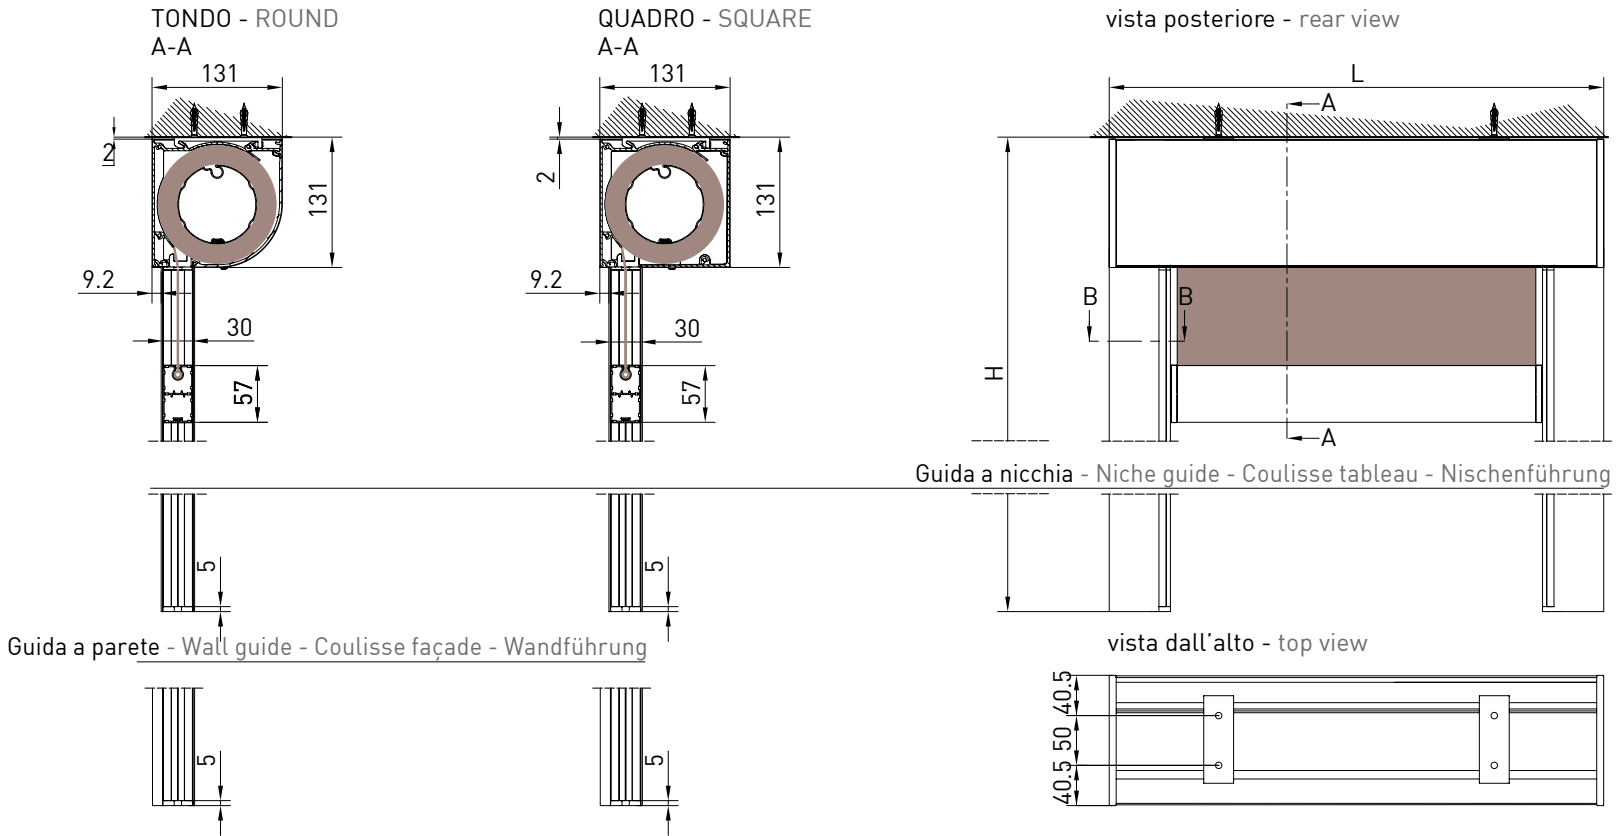

Markise mit der Kassette von 130 mm, erhältlich in 2 Versionen (rund/eckig) mit der ZIP Führungsschienen. Mit der Unica Führungsschienen ist der Kassette selbsttragend und die Schiene ist nur 36 mm breit. Mit der GPZ C Schiene ist aus 2 Profilen gebaut, die in den ausser Winkel Montagen einen Ausgleich von 25 mm auf jeder Seite erlauben. Die Montage ist möglich in der Nische oder auf der Wand.

TONDO - ROUND
A-A

QUADRO - SQUARE
A-A

vista posteriore - rear view

Guida a nicchia - Niche guide - Coulisse tableau - Nischenführung

Guida a parete - Wall guide - Coulisse façade - Wandführung

vista dall'alto - top view

Guida a nicchia - Niche guide
Coulisse tableau - Nischenführung
B-B

Guida a nicchia - Niche guide
Coulisse tableau - Nischenführung
B-B

Guida a parete (GCP) - Wall guide (GCP)
Coulisse façade (GCP) - Wandführung (GCP)
B-B

Guida a parete (GCP) - Wall guide (GCP)
Coulisse façade (GCP) - Wandführung (GCP)
B-B

Montaggio a Soffitto / Ceiling installation / Installation au plafond / Deckenmontage

Montaggio a Parete / Wall installation / Installation au mur / Wandmontage