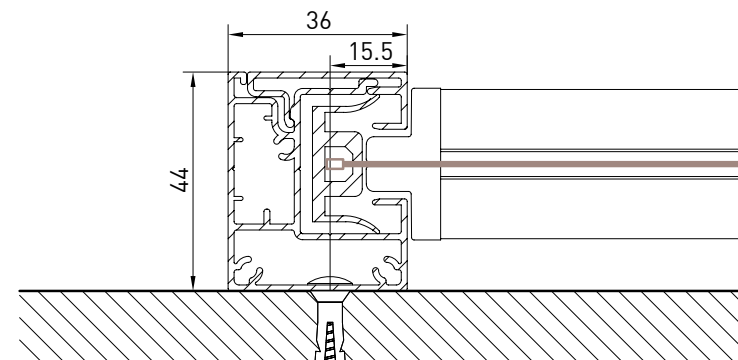

Markise mit der Kassette von 130 mm, erhältlich in 2 Versionen (rund/eckig) mit der ZIP Führungsschienen. Mit der Unica Führungsschienen ist der Kassette selbsttragend und die Schiene ist nur 36 mm breit. Mit der GPZ C Schiene ist aus 2 Profilen gebaut, die in den ausser Winkel Montagen einen Ausgleich von 25 mm auf jeder Seite erlauben. Die Montage ist möglich in der Nische oder auf der Wand.

GPZ UNICA

GPZ C

GPZ I

Montaggio a Parete / Wall installation / Installation au mur / Wandmontage

TONDO - ROUND
A-AQUADRO - SQUARE
A-A

vista posteriore - rear view

vista dall'alto - top view

Guida a nicchia - Niche guide - Coulisse tableau - Nischenführung
B-BGuida a parete - Wall guide - Coulisse façade - Wandführung
B-B

Montaggio a Soffitto / Ceiling installation / Installation au plafond / Deckenmontage

TONDO - ROUND
A-A

QUADRO - SQUARE
A-A

vista posteriore - rear view

vista dall'alto - top view

Montaggio a Parete / Wall installation / Installation au mur / Wandmontage

Guida a nicchia - Niche guide - Coulisse tableau - Nischenführung

Guida a nicchia - Niche guide
Coulisse tableau - Nischenführung
B-B

Guida a nicchia - Niche guide
Coulisse tableau - Nischenführung
B-B

Guida a parete (GCP) - Wall guide (GCP)
Coulisse façade (GCP) - Wandführung (GCP)
B-B