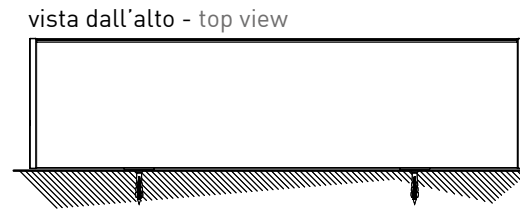

Markise mit der Kassette von 130 mm, erhältlich in 2 Versionen (rund/eckig) mit der ZIP Führungsschienen. Mit der Unica Führungsschienen ist der Kassette selbsttragend und die Schiene ist nur 36 mm breit. Mit der GPZ C Schiene ist aus 2 Profilen gebaut, die in den ausser Winkel Montagen einen Ausgleich von 25 mm auf jeder Seite erlauben. Die Montage ist möglich in der Nische oder auf der Wand.

Montaggio a Soffitto / Ceiling installation / Installation au plafond / Deckenmontage

TONDO - ROUND
A-A

QUADRO - SQUARE
A-A

vista posteriore - rear view

vista dall'alto - top view

Montaggio a Parete / Wall installation / Installation au mur / Wandmontage

Guida a nicchia - Niche guide - Coulisse tableau - Nischenführung

Guida a nicchia - Niche guide
Coulisse tableau - Nischenführung
B-B

Guida a nicchia - Niche guide
Coulisse tableau - Nischenführung
B-B

Guida a parete (GCP) - Wall guide (GCP)
Coulisse façade (GCP) - Wandführung (GCP)
B-B