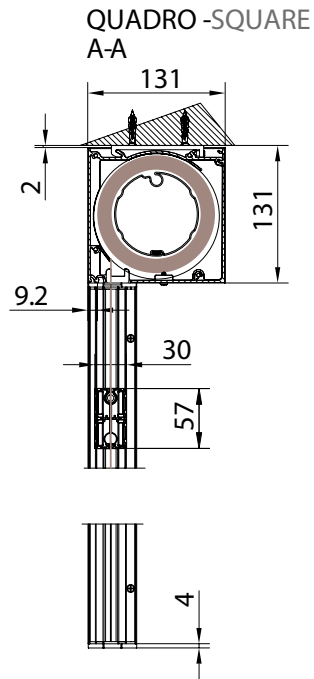

Awning with 130 cassette in 2 versions (round/square) with Zip guide system. In the version "Unica" guide the cassette is freestanding and the dimension of the guide is 36 mm. In the version GPZ C the guide is composed by two balance profiles to a maximum of 25 mm on each guide (it's suitable for installations that are out of square, for niche or wall).

Markise mit der Kassette von 130 mm, erhältlich in 2 Versionen (rund/eckig) mit der ZIP Führungsschienen. Mit der Unica Führungsschienen ist der Kassette selbsttragend und die Schiene ist nur 36 mm breit. Mit der GPZ C Schiene ist aus 2 Profilen gebaut, die in den ausser Winkel Montagen einen Ausgleich von 25 mm auf jeder Seite erlauben. Die Montage ist möglich in der Nische oder auf der Wand.

Guida a nicchia - Niche guide
Coulisse tableau - Nischenführung
B-B

Guida a nicchia - Niche guide
Coulisse tableau - Nischenführung
B-B

Guida a parete - Wall guide
Coulisse façade - Wandführung
B-B

Guida a parete - Wall guide
Coulisse façade - Wandführung
B-B

Montaggio a Soffitto / Ceiling installation / Installation au plafond / Deckenmontage

vista posteriore rear view

Guida a nicchia - Niche guide
Coulisse tableau - Nischenführung
B-B

Guida a nicchia - Niche guide
Coulisse tableau - Nischenführung
B-B