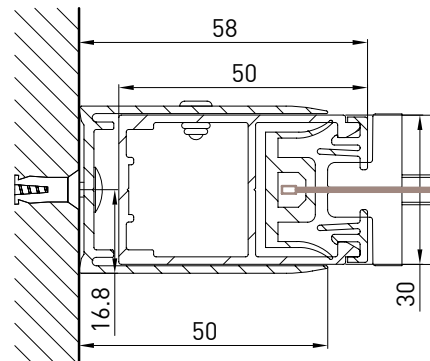

Montaggio a Soffitto / Ceiling installation / Installation au plafond / Deckenmontage

TONDO - ROUND
A-A

QUADRO - SQUARE
A-A

vista posteriore - rear view

vista dall'alto - top view

Montaggio a Parete / Wall installation / Installation au mur / Wandmontage

TONDO - ROUND
A-A

QUADRO - SQUARE
A-A

vista posteriore - rear view

Guida a nicchia - Niche guide - Coulisse tableau - Nischenführung

Guida a parete - Wall guide - Coulisse façade - Wandführung

vista dall'alto - top view

Guida a nicchia - Niche guide
Coulisse tableau - Nischenführung
B-B

Guida a nicchia - Niche guide
Coulisse tableau - Nischenführung
B-B

Guida a parete (GCP) - Wall guide (GCP)
Coulisse façade (GCP) - Wandführung (GCP)
B-B