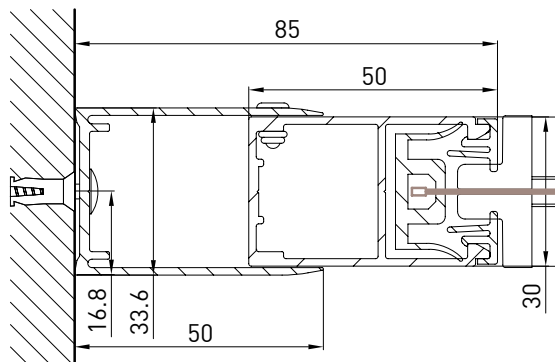

Markise mit der Kassette von 130 mm, erhältlich in 2 Versionen (rund/eckig) mit der ZIP Führungsschienen. Mit der Unica Führungsschienen ist der Kassette selbsttragend und die Schiene ist nur 36 mm breit. Mit der GPZ C Schiene ist aus 2 Profilen gebaut, die in den ausser Winkel Montagen einen Ausgleich von 25 mm auf jeder Seite erlauben. Die Montage ist möglich in der Nische oder auf der Wand.

Montaggio a Soffitto / Ceiling installation / Installation au plafond / Deckenmontage

TONDO - ROUND
A-A

QUADRO - SQUARE
A-A

vista posteriore - rear view

vista dall'alto - top view

Montaggio a Parete / Wall installation / Installation au mur / Wandmontage

Guida a nicchia - Niche guide - Coulisse tableau - Nischenführung

Guida a nicchia - Niche guide
Coulisse tableau - Nischenführung
B-B

Guida a nicchia - Niche guide
Coulisse tableau - Nischenführung
B-B

Guida a parete (GCP) - Wall guide (GCP)
Coulisse façade (GCP) - Wandführung (GCP)
B-B