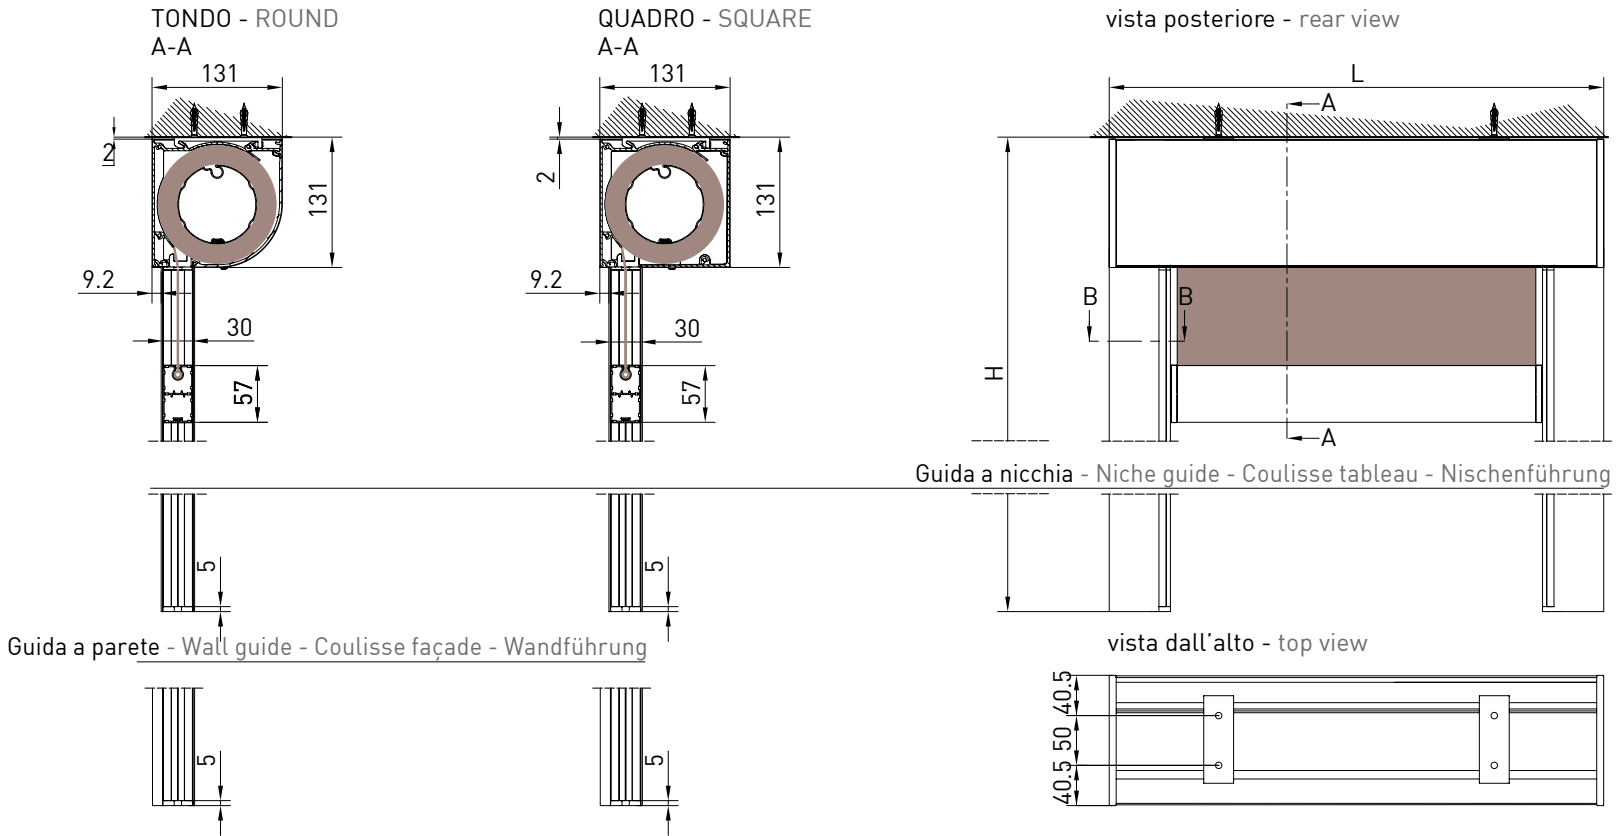

Markise mit der Kassette von 130 mm, erhältlich in 2 Versionen (rund/eckig) mit der ZIP Führungsschienen. Mit der Unica Führungsschienen ist der Kassette selbsttragend und die Schiene ist nur 36 mm breit. Mit der GPZ C Schiene ist aus 2 Profilen gebaut, die in den ausser Winkel Montagen einen Ausgleich von 25 mm auf jeder Seite erlauben. Die Montage ist möglich in der Nische oder auf der Wand.

Montaggio a Soffitto / Ceiling installation / Installation au plafond / Deckenmontage

TONDO - ROUND
A-A

QUADRO - SQUARE
A-A

vista posteriore - rear view

vista dall'alto - top view

Montaggio a Parete / Wall installation / Installation au mur / Wandmontage

Guida a nicchia - Niche guide - Coulisse tableau - Nischenführung

Guida a nicchia - Niche guide
Coulisse tableau - Nischenführung
B-B

Guida a nicchia - Niche guide
Coulisse tableau - Nischenführung
B-B

Guida a parete (GCP) - Wall guide (GCP)
Coulisse façade (GCP) - Wandführung (GCP)
B-B

Guida a parete (GCP) - Wall guide (GCP)
Coulisse façade (GCP) - Wandführung (GCP)
B-B

Montaggio a Soffitto / Ceiling installation / Installation au plafond / Deckenmontage

Montaggio a Parete / Wall installation / Installation au mur / Wandmontage