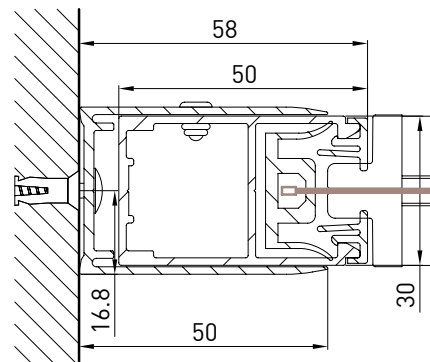

Markise mit der Kassette von 130 mm, erhältlich in 2 Versionen (rund/eckig) mit der ZIP Führungsschienen. Mit der Unica Führungsschienen ist der Kassette selbsttragend und die Schiene ist nur 36 mm breit. Mit der GPZ C Schiene ist aus 2 Profilen gebaut, die in den ausser Winkel Montagen einen Ausgleich von 25 mm auf jeder Seite erlauben. Die Montage ist möglich in der Nische oder auf der Wand.

GPZ UNICA

GPZ C

GPZ I

Montaggio a Parete / Wall installation / Installation au mur / Wandmontage

TONDO - ROUND
A-AQUADRO - SQUARE
A-A

vista posteriore - rear view

vista dall'alto - top view

Guida a nicchia - Niche guide - Coulisse tableau - Nischenführung
B-BGuida a parete - Wall guide - Coulisse façade - Wandführung
B-B

Montaggio a Soffitto / Ceiling installation / Installation au plafond / Deckenmontage

TONDO - ROUND
A-A

QUADRO - SQUARE
A-A

vista posteriore - rear view

vista dall'alto - top view

Montaggio a Parete / Wall installation / Installation au mur / Wandmontage

Guida a nicchia - Niche guide - Coulisse tableau - Nischenführung

Guida a nicchia - Niche guide
Coulisse tableau - Nischenführung
B-B

Guida a nicchia - Niche guide
Coulisse tableau - Nischenführung
B-B

Guida a parete (GCP) - Wall guide (GCP)
Coulisse façade (GCP) - Wandführung (GCP)
B-B