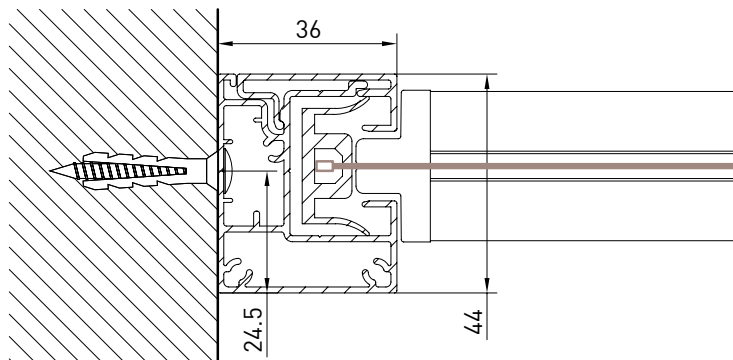

Markise mit der Kassette von 130 mm, erhältlich in 2 Versionen (rund/eckig) mit der ZIP Führungsschienen. Mit der Unica Führungsschienen ist der Kassette selbsttragend und die Schiene ist nur 36 mm breit. Mit der GPZ C Schiene ist aus 2 Profilen gebaut, die in den ausser Winkel Montagen einen Ausgleich von 25 mm auf jeder Seite erlauben. Die Montage ist möglich in der Nische oder auf der Wand.

Montaggio a Soffitto / Ceiling installation / Installation au plafond / Deckenmontage

TONDO - ROUND
A-A

QUADRO - SQUARE
A-A

vista posteriore - rear view

vista dall'alto - top view

Montaggio a Parete / Wall installation / Installation au mur / Wandmontage

TONDO - ROUND
A-A

QUADRO - SQUARE
A-A

vista posteriore - rear view

Guida a nicchia - Niche guide - Coulisse tableau - Nischenführung

Guida a parete - Wall guide - Coulisse façade - Wandführung

vista dall'alto - top view