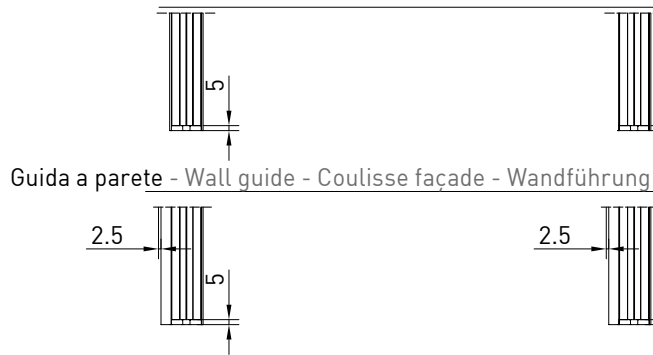

GPZ UNICA

GPZ C

GPZ I

Montaggio a Parete / Wall installation / Installation au mur / Wandmontage

TONDO - ROUND
A-AQUADRO - SQUARE
A-A

vista posteriore - rear view

vista dall'alto - top view

Guida a nicchia - Niche guide - Coulisse tableau - Nischenführung
B-BGuida a parete - Wall guide - Coulisse façade - Wandführung
B-B

Montaggio a Soffitto / Ceiling installation / Installation au plafond / Deckenmontage

TONDO - ROUND
A-A

QUADRO - SQUARE
A-A

vista posteriore - rear view

vista dall'alto - top view

Montaggio a Parete / Wall installation / Installation au mur / Wandmontage

Guida a nicchia - Niche guide - Coulisse tableau - Nischenführung

Guida a nicchia - Niche guide
Coulisse tableau - Nischenführung
B-B

Guida a nicchia - Niche guide
Coulisse tableau - Nischenführung
B-B

Guida a parete (GCP) - Wall guide (GCP)
Coulisse façade (GCP) - Wandführung (GCP)
B-B