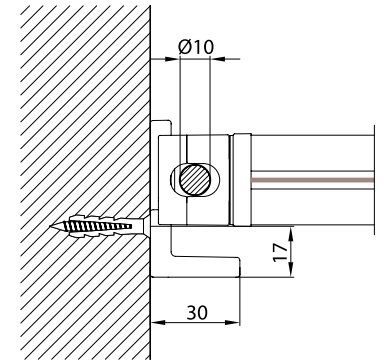

Tenda con cassonetto da 150 (solo variante tonda) dotata di guida asta inox Ø10mm.

Awning with 150 round cassette with rod guide Ø10mm.

Store avec coffre de 150 mm rond et guide tige inox Ø10mm.

Markise mit 150er runder Kassette und Stabführung Ø10mm.

TONDO - ROUND
A-A

vista posteriore - rear view

supporto a parete - wall bracket

supporto a nicchia - niche bracket

piedino a pavimento - floor bracket

vista dall'alto - top view

supporto a parete - wall bracket
B-B

supporto a nicchia - niche bracket
B-B

piedino a pavimento - floor bracket
B-B

TONDO - ROUND
A-A

vista posteriore - rear view

supporto a parete - wall bracket

supporto a nicchia - niche bracket

piedino a pavimento - floor bracket