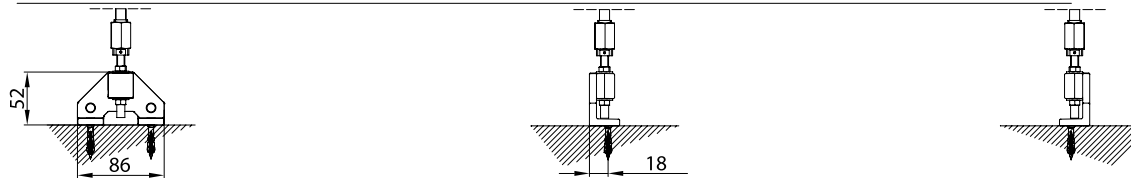

Tenda con cassonetto da 150 (solo variante tonda) dotata di guida asta inox Ø10mm.

Awning with 150 round cassette with rod guide Ø10mm.

Store avec coffre de 150 mm rond et guide tige inox Ø10mm.

Markise mit 150er runder Kassette und Stabführung Ø10mm.

TONDO - ROUND
A-A

vista posteriore - rear view

supporto a parete - wall bracket

supporto a nicchia - niche bracket

piedino a pavimento - floor bracket

vista dall'alto - top view

supporto a parete - wall bracket
B-B

supporto a nicchia - niche bracket
B-B

piedino a pavimento - floor bracket
B-B

TONDO - ROUND
A-A

vista posteriore - rear view

supporto a parete - wall bracket

supporto a nicchia - niche bracket

piedino a pavimento - floor bracket