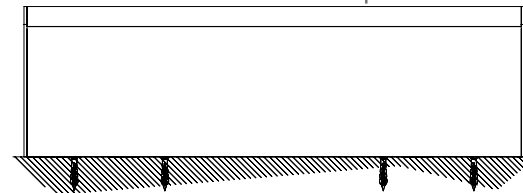

Tenda con cassonetto da 150 (solo variante tonda) dotata di guida asta inox Ø10mm.

Awning with 150 round cassette with rod guide Ø10mm.

Store avec coffre de 150 mm rond et guide tige inox Ø10mm.

Markise mit 150er runder Kassette und Stabführung Ø10mm.

TONDO - ROUND
A-A

vista posteriore - rear view

supporto a parete - wall bracket

supporto a nicchia - niche bracket

piedino a pavimento - floor bracket

vista dall'alto - top view

supporto a parete - wall bracket
B-B

supporto a nicchia - niche bracket
B-B

piedino a pavimento - floor bracket
B-B

TONDO - ROUND
A-A

vista posteriore - rear view

supporto a parete - wall bracket

supporto a nicchia - niche bracket

piedino a pavimento - floor bracket