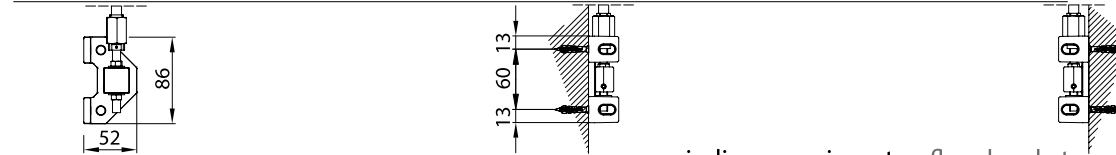

Tenda con cassonetto da 150 (solo variante tonda) dotata di guida asta inox Ø10mm.

Awning with 150 round cassette with rod guide Ø10mm.

Store avec coffre de 150 mm rond et guide tige inox Ø10mm.

Markise mit 150er runder Kassette und Stabführung Ø10mm.

TONDO - ROUND
A-A

vista posteriore - rear view

supporto a parete - wall bracket

supporto a nicchia - niche bracket

piedino a pavimento - floor bracket

vista dall'alto - top view

supporto a parete - wall bracket
B-B

supporto a nicchia - niche bracket
B-B

piedino a pavimento - floor bracket
B-B

TONDO - ROUND
A-A

vista posteriore - rear view

supporto a parete - wall bracket

supporto a nicchia - niche bracket

piedino a pavimento - floor bracket