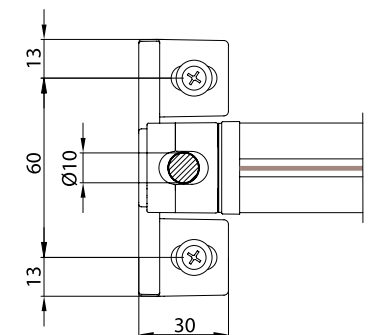

Tenda con cassonetto da 150 (solo variante tonda) dotata di guida asta inox Ø10mm.

Awning with 150 round cassette with rod guide Ø10mm.

Store avec coffre de 150 mm rond et guide tige inox Ø10mm.

Markise mit 150er runder Kassette und Stabführung Ø10mm.

TONDO - ROUND
A-A

vista posteriore - rear view

supporto a parete - wall bracket

supporto a nicchia - niche bracket

piedino a pavimento - floor bracket

vista dall'alto - top view

supporto a parete - wall bracket
B-B

supporto a nicchia - niche bracket
B-B

piedino a pavimento - floor bracket
B-B

TONDO - ROUND
A-A

vista posteriore - rear view

supporto a parete - wall bracket

supporto a nicchia - niche bracket

piedino a pavimento - floor bracket