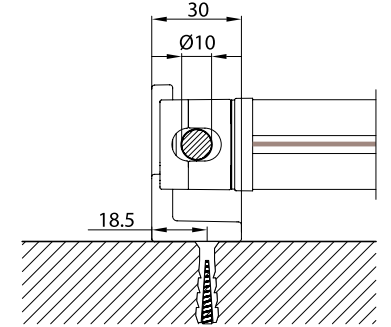

Tenda con cassonetto da 150 (solo variante tonda) dotata di guida asta inox Ø10mm.

Awning with 150 round cassette with rod guide Ø10mm.

Store avec coffre de 150 mm rond et guide tige inox Ø10mm.

Markise mit 150er runder Kassette und Stabführung Ø10mm.

TONDO - ROUND
A-A

vista posteriore - rear view

supporto a parete - wall bracket

supporto a nicchia - niche bracket

piedino a pavimento - floor bracket

vista dall'alto - top view

supporto a parete - wall bracket
B-B

supporto a nicchia - niche bracket
B-B

piedino a pavimento - floor bracket
B-B

TONDO - ROUND
A-A

vista posteriore - rear view

supporto a parete - wall bracket

supporto a nicchia - niche bracket

piedino a pavimento - floor bracket