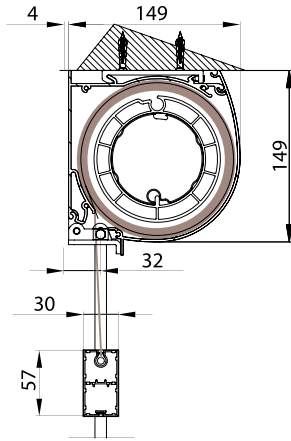

Tenda con cassonetto da 150 (solo variante tonda) dotata di guida asta inox Ø10mm.

Awning with 150 round cassette with rod guide Ø10mm.

Store avec coffre de 150 mm rond et guide tige inox Ø10mm.

Markise mit 150er runder Kassette und Stabführung Ø10mm.

TONDO - ROUND
A-A

vista posteriore - rear view

supporto a parete - wall bracket

supporto a nicchia - niche bracket

piedino a pavimento - floor bracket

vista dall'alto - top view

supporto a parete - wall bracket
B-B

supporto a nicchia - niche bracket
B-B

piedino a pavimento - floor bracket
B-B

TONDO - ROUND
A-A

vista posteriore - rear view

supporto a parete - wall bracket

supporto a nicchia - niche bracket

piedino a pavimento - floor bracket