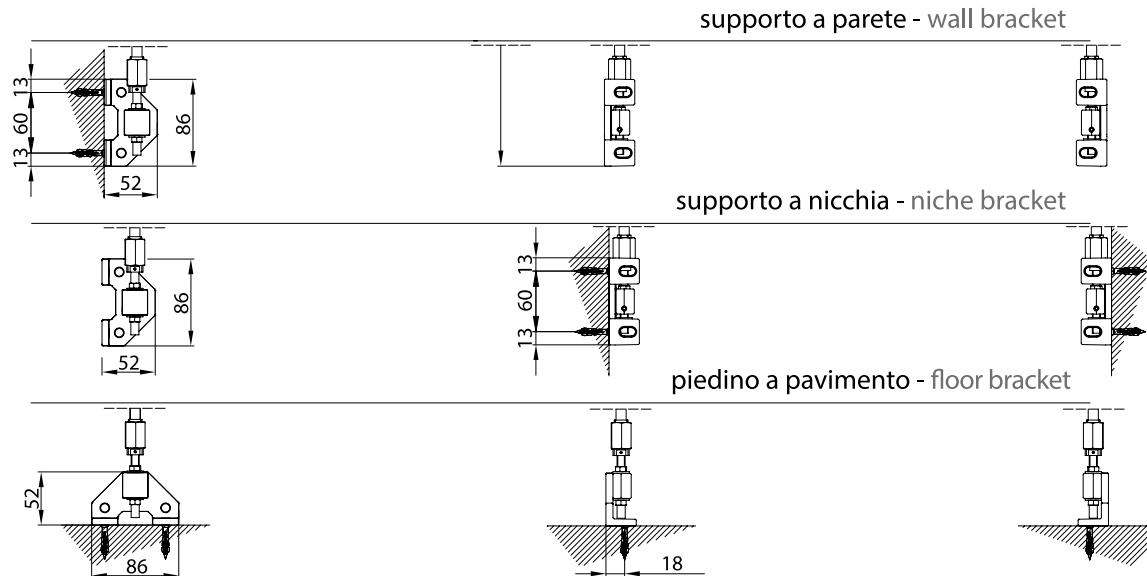

Tenda con cassonetto da 150 (solo variante tonda) dotata di guida asta inox Ø10mm.

Awning with 150 round cassette with rod guide Ø10mm.

Store avec coffre de 150 mm rond et guide tige inox Ø10mm.

Markise mit 150er runder Kassette und Stabführung Ø10mm.

supporto a nicchia - niche bracket
B-B

piedino a pavimento - floor bracket
B-B

TONDO - ROUND
A-A

vista posteriore - rear view

supporto a parete - wall bracket

supporto a nicchia - niche bracket

piedino a pavimento - floor bracket