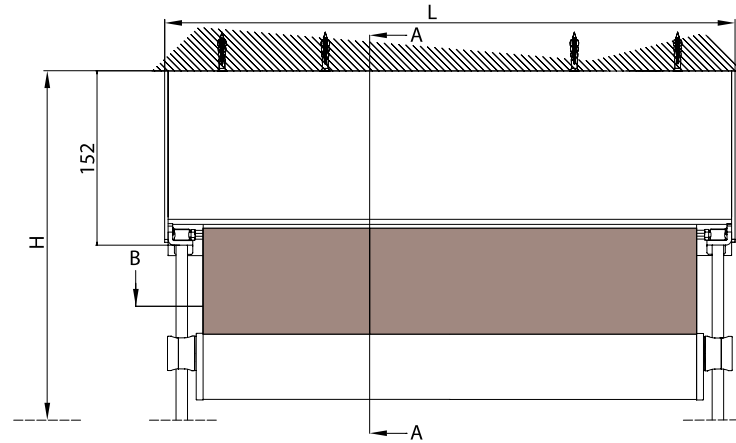

Tenda con cassonetto da 150 (solo variante tonda) dotata di guida asta inox Ø10mm.

Awning with 150 round cassette with rod guide Ø10mm.

Store avec coffre de 150 mm rond et guide tige inox Ø10mm.

Markise mit 150er runder Kassette und Stabführung Ø10mm.

TONDO - ROUND
A-A

vista posteriore - rear view

supporto a parete - wall bracket

supporto a nicchia - niche bracket

piedino a pavimento - floor bracket

vista dall'alto - top view

supporto a parete - wall bracket
B-B

supporto a nicchia - niche bracket
B-B

piedino a pavimento - floor bracket
B-B

TONDO - ROUND
A-A

vista posteriore - rear view

supporto a parete - wall bracket

supporto a nicchia - niche bracket

piedino a pavimento - floor bracket