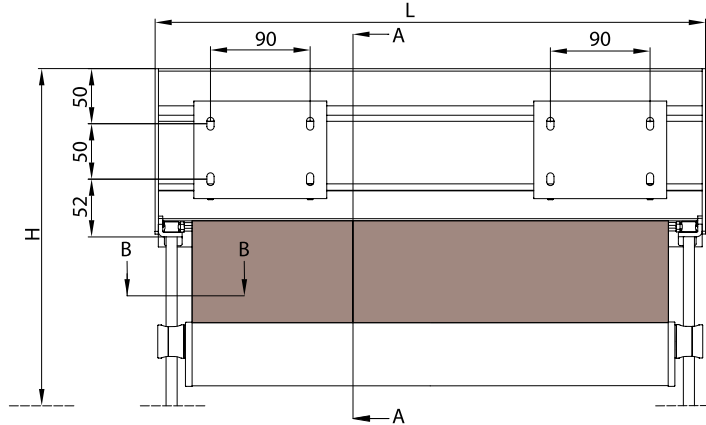

Tenda con cassonetto da 150 (solo variante tonda) dotata di guida asta inox Ø10mm.

Awning with 150 round cassette with rod guide Ø10mm.

Store avec coffre de 150 mm rond et guide tige inox Ø10mm.

Markise mit 150er runder Kassette und Stabführung Ø10mm.

TONDO - ROUND
A-A

vista posteriore - rear view

supporto a parete - wall bracket

supporto a nicchia - niche bracket

piedino a pavimento - floor bracket

vista dall'alto - top view

supporto a parete - wall bracket
B-B