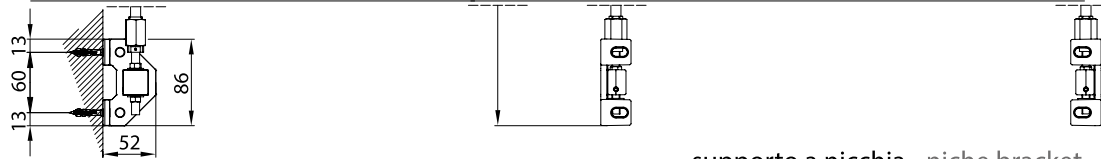

Tenda con cassonetto da 150 (solo variante tonda) dotata di guida asta inox Ø10mm.

Awning with 150 round cassette with rod guide Ø10mm.

Store avec coffre de 150 mm rond et guide tige inox Ø10mm.

Markise mit 150er runder Kassette und Stabführung Ø10mm.

DISPONIBILE SOLO MOTORIZZATA - AVAILABLE ONLY MOTORIZE
DISPONIBILE SEULEMENT MOTORISÉ - NUR MIT MOTORANTRIEB MÖGLICH

MODULO SINGOLO - SINGLE MODULE

800

300

Montaggio a Parete / Wall installation / Installation au mur / Wandmontage

TONDO - ROUND
A-A

vista posteriore - rear view

supporto a parete - wall bracket

supporto a nicchia - niche bracket

piedino a pavimento - floor bracket

vista dall'alto - top view

supporto a parete - wall bracket
B-B