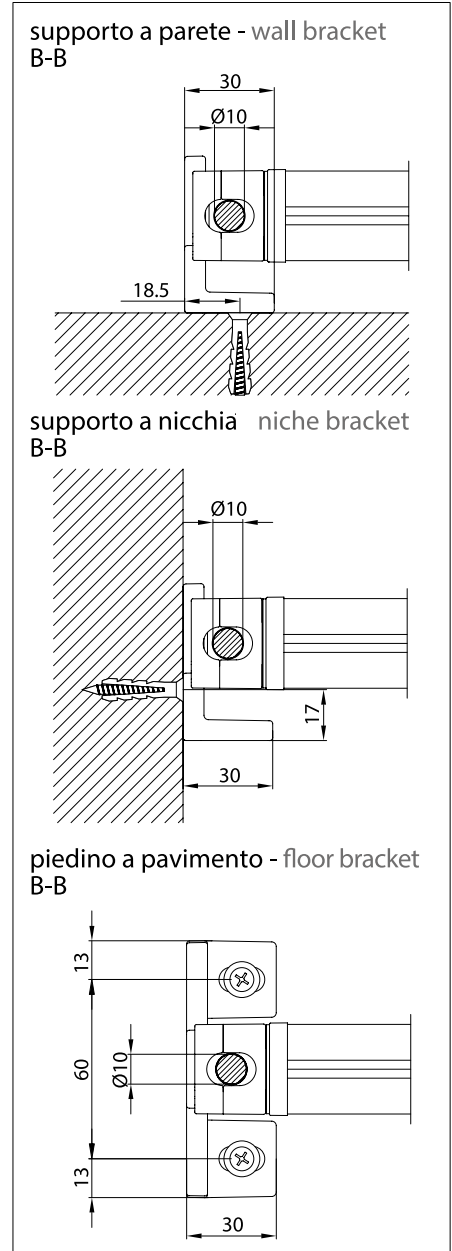

Tenda con cassonetto da 150 (solo variante tonda) dotata di guida asta inox Ø10mm.

Awning with 150 round cassette with rod guide Ø10mm.

Store avec coffre de 150 mm rond et guide tige inox Ø10mm.

Markise mit 150er runder Kassette und Stabführung Ø10mm.

TONDO - ROUND
A-A

vista posteriore - rear view

supporto a parete - wall bracket

supporto a nicchia - niche bracket

piedino a pavimento - floor bracket

vista dall'alto - top view

supporto a parete - wall bracket
B-B

supporto a nicchia - niche bracket
B-B

piedino a pavimento - floor bracket
B-B

TONDO - ROUND
A-A

vista posteriore - rear view

supporto a parete - wall bracket

supporto a nicchia - niche bracket

piedino a pavimento - floor bracket