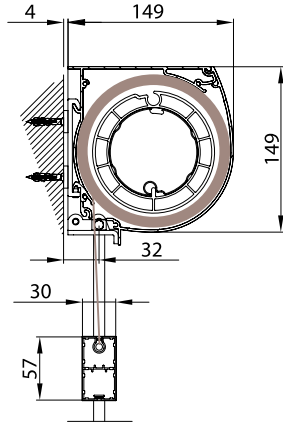

Tenda con cassonetto da 150 (solo variante tonda) dotata di guida asta inox Ø10mm.

Awning with 150 round cassette with rod guide Ø10mm.

Store avec coffre de 150 mm rond et guide tige inox Ø10mm.

Markise mit 150er runder Kassette und Stabführung Ø10mm.

TONDO - ROUND
A-A

vista posteriore - rear view

supporto a parete - wall bracket

supporto a nicchia - niche bracket

piedino a pavimento - floor bracket

vista dall'alto - top view

supporto a parete - wall bracket
B-B