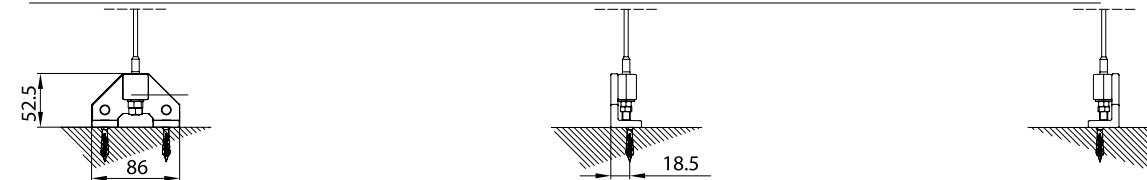

Tenda con cassonetto da 150 (solo variante tonda) dotata di guida cavetto inox Ø4mm.

Awnings with 150 round cassette with cable guide Ø4mm.

Store avec coffre de 150 rond et guide câble inox Ø4mm.

Markise mit 150er runder Kassette und Kableführung Ø4mm.

pedino a pavimento - floor bracket B-B

Montaggio a Soffitto / Ceiling installation / Installation au plafond / Deckenmontage

TONDO - ROUND
A-A

vista posteriore - rear view

supporto a parete - wall bracket
B-B

supporto a nicchia - niche bracket
B-B

supporto a parete - wall bracket

supporto a nicchia - niche bracket

pedino a pavimento - floor bracket

pedino a pavimento - floor bracket
B-B