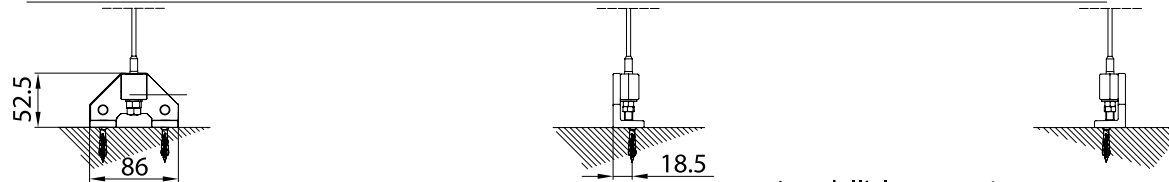

Tenda con cassonetto da 150 (solo variante tonda) dotata di guida cavetto inox Ø4mm.

Awnings with 150 round cassette with cable guide Ø4mm.

Store avec coffre de 150 rond et guide câble inox Ø4mm.

Markise mit 150er runder Kassette und Kableführung Ø4mm.

supporto a parete - wall bracket

supporto a nicchia - niche bracket

pedino a pavimento - floor bracket

vista dall'alto - top view

supporto a parete - wall bracket B-B

supporto a nicchia - niche bracket B-B