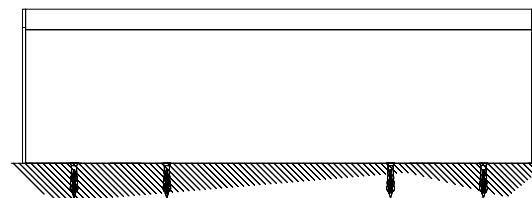

Tenda con cassonetto da 150 (solo variante tonda) dotata di guida cavetto inox Ø4mm.

Awnings with 150 round cassette with cable guide Ø4mm.

Store avec coffre de 150 rond et guide câble inox Ø4mm.

Markise mit 150er runder Kassette und Kableführung Ø4mm.

supporto a parete - wall bracket

supporto a nicchia - niche bracket

pedino a pavimento - floor bracket

vista dall'alto - top view

supporto a parete - wall bracket B-B

supporto a nicchia - niche bracket B-B