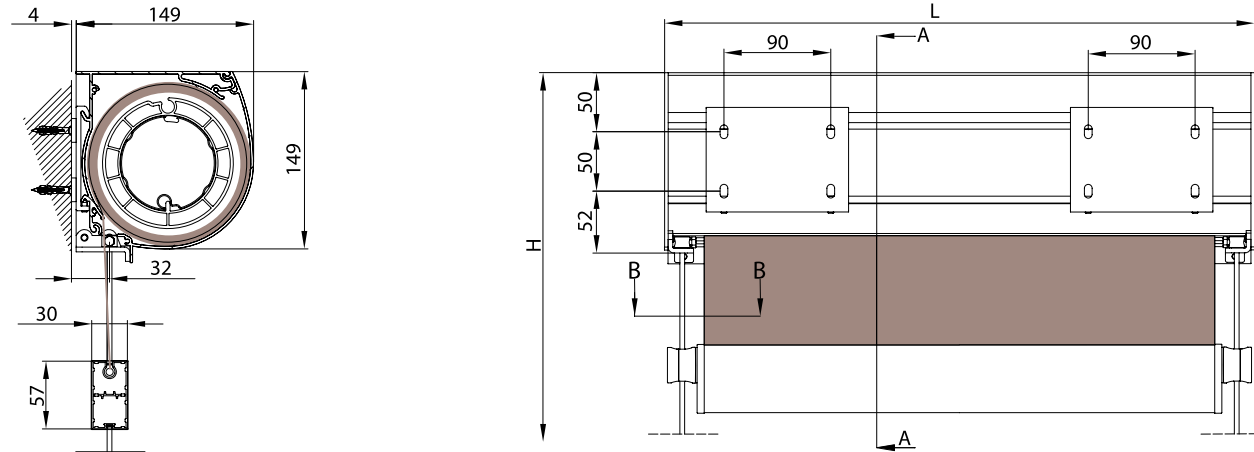

Tenda con cassonetto da 150 (solo variante tonda) dotata di guida cavetto inox Ø4mm.

Awnings with 150 round cassette with cable guide Ø4mm.

Store avec coffre de 150 rond et guide câble inox Ø4mm.

Markise mit 150er runder Kassette und Kableführung Ø4mm.

supporto a parete - wall bracket

supporto a nicchia - niche bracket

pedino a pavimento - floor bracket

vista dall'alto - top view

supporto a parete - wall bracket B-B

supporto a nicchia - niche bracket B-B