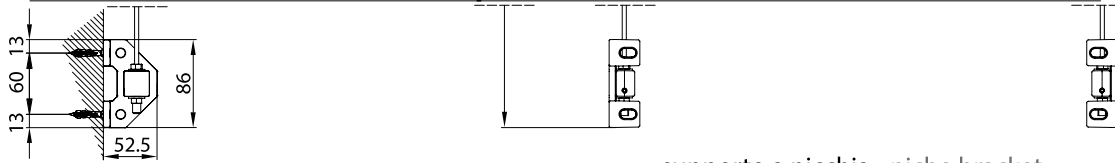

supporto a parete - wall bracket