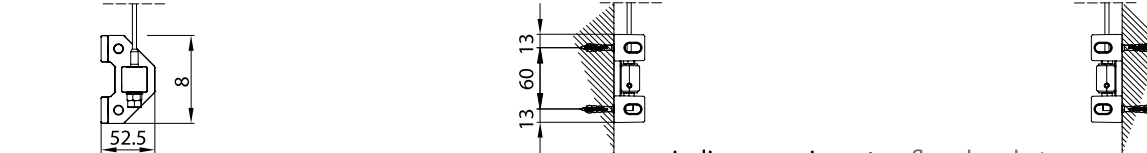

supporto a nicchia - niche bracket