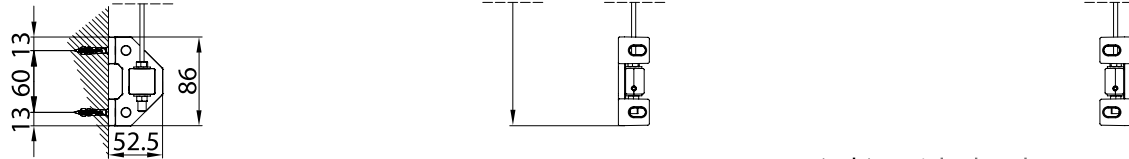

Tenda con cassonetto da 150 (solo variante tonda) dotata di guida cavetto inox Ø4mm.

Awnings with 150 round cassette with cable guide Ø4mm.

Store avec coffre de 150 rond et guide câble inox Ø4mm.

Markise mit 150er runder Kassette und Kableführung Ø4mm.

supporto a parete - wall bracket

supporto a nicchia - niche bracket

pedino a pavimento - floor bracket

vista dall'alto - top view

supporto a parete - wall bracket B-B

supporto a nicchia - niche bracket B-B