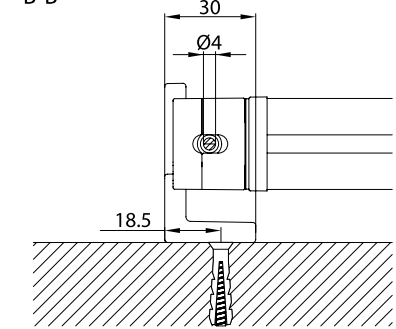

Tenda con cassonetto da 150 (solo variante tonda) dotata di guida cavetto inox Ø4mm.

Awnings with 150 round cassette with cable guide Ø4mm.

Store avec coffre de 150 rond et guide câble inox Ø4mm.

Markise mit 150er runder Kassette und Kableführung Ø4mm.

supporto a parete - wall bracket

supporto a nicchia - niche bracket

pedino a pavimento - floor bracket

vista dall'alto - top view

supporto a parete - wall bracket B-B

supporto a nicchia - niche bracket B-B

pedino a pavimento - floor bracket B-B

Montaggio a Soffitto / Ceiling installation / Installation au plafond / Deckenmontage

TONDO - ROUND
A-A

vista posteriore - rear view

supporto a parete - wall bracket
B-B

supporto a nicchia - niche bracket
B-B

supporto a parete - wall bracket

supporto a nicchia - niche bracket

pedino a pavimento - floor bracket

pedino a pavimento - floor bracket
B-B