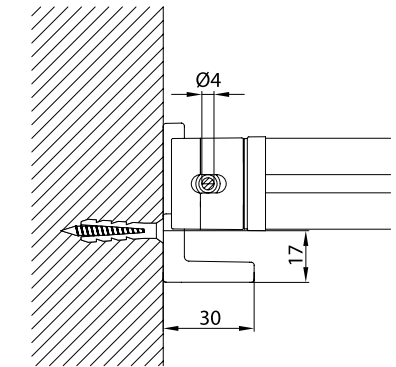

Tenda con cassonetto da 150 (solo variante tonda) dotata di guida cavetto inox Ø4mm.

Awnings with 150 round cassette with cable guide Ø4mm.

Store avec coffre de 150 rond et guide câble inox Ø4mm.

Markise mit 150er runder Kassette und Kableführung Ø4mm.

supporto a parete - wall bracket

supporto a nicchia - niche bracket

pedino a pavimento - floor bracket

vista dall'alto - top view

supporto a parete - wall bracket B-B

supporto a nicchia - niche bracket B-B

pedino a pavimento - floor bracket B-B

Montaggio a Soffitto / Ceiling installation / Installation au plafond / Deckenmontage

TONDO - ROUND
A-A

vista posteriore - rear view

supporto a parete - wall bracket
B-B

supporto a nicchia - niche bracket
B-B

supporto a parete - wall bracket

supporto a nicchia - niche bracket

pedino a pavimento - floor bracket

pedino a pavimento - floor bracket
B-B