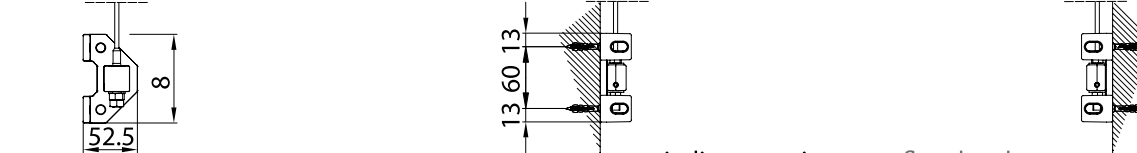

Tenda con cassonetto da 150 (solo variante tonda) dotata di guida cavetto inox Ø4mm.

Awnings with 150 round cassette with cable guide Ø4mm.

Store avec coffre de 150 rond et guide câble inox Ø4mm.

Markise mit 150er runder Kassette und Kableführung Ø4mm.

supporto a parete - wall bracket

supporto a nicchia - niche bracket

pedino a pavimento - floor bracket

vista dall'alto - top view

supporto a parete - wall bracket B-B

supporto a nicchia - niche bracket B-B