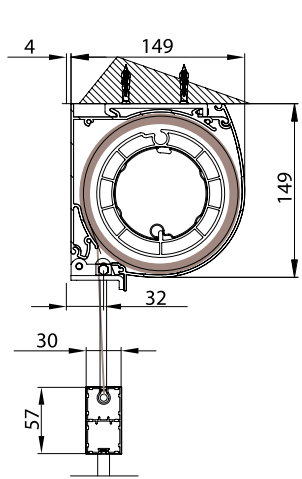

Tenda con cassonetto da 150 (solo variante tonda) dotata di guida cavetto inox Ø4mm.

Awnings with 150 round cassette with cable guide Ø4mm.

Store avec coffre de 150 rond et guide câble inox Ø4mm.

Markise mit 150er runder Kassette und Kableführung Ø4mm.

supporto a parete - wall bracket

supporto a nicchia - niche bracket

pedino a pavimento - floor bracket

vista dall'alto - top view

supporto a parete - wall bracket B-B

supporto a nicchia - niche bracket B-B

pedino a pavimento - floor bracket B-B

Montaggio a Soffitto / Ceiling installation / Installation au plafond / Deckenmontage

TONDO - ROUND
A-A

vista posteriore - rear view

supporto a parete - wall bracket
B-B