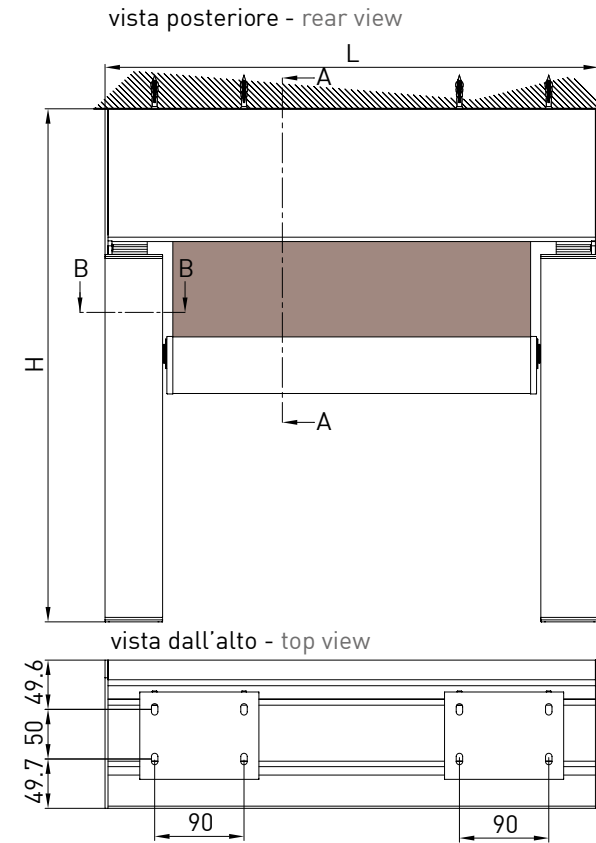

Tenda con cassonetto da 150 (sola variante tonda) dotata di guida profilo libera. Adatta per applicazioni su grandi fori luce, in nicchia o a parete.

Awning with 150 round cassette and free profile guide. Suitable for big opening, wall or niche installation.

Store avec coffre de 150 rond et profil guide libre. Indiqué pour installation sur fenêtre à niche ou en façade.

Markise mit 150er runder Kassette und Profilführung. Sie bietet sich zur Beschattung großer Fassadenflächen an, sowohl in Nischen als auch an der Wand.

Guida a nicchia - Niche guide - Coulisse tableau - Nischenführung
B-B

Guida a parete - Wall guide - Coulisse façade - Wandführung
B-B

Montaggio a Soffitto / Ceiling installation / Installation au plafond / Deckenmontage

Guida a nicchia - Niche guide - Coulisse tableau - Nischenführung
B-B

Guida a parete - Wall guide - Coulisse façade - Wandführung
B-B