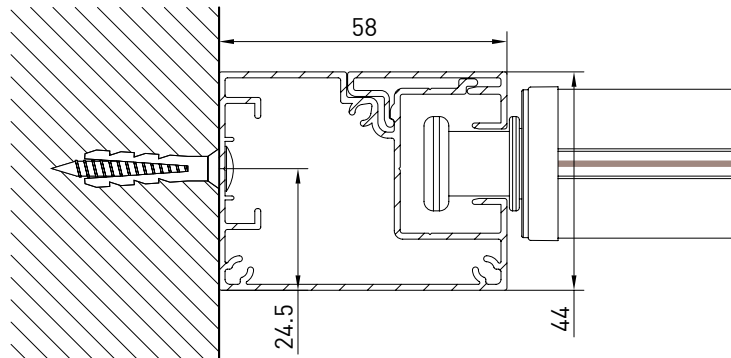

Store avec coffre de 150 rond et profil guide libre. Indiqué pour installation sur fenêtre à niche ou en façade.

Markise mit 150er runder Kassette und Profilführung. Sie bietet sich zur Beschattung großer Fassadenflächen an, sowohl in Nischen als auch an der Wand.

Guida a nicchia - Niche guide - Coulisse tableau - Nischenführung
B-B

Guida a parete - Wall guide - Coulisse façade - Wandführung
B-B

Montaggio a Soffitto / Ceiling installation / Installation au plafond / Deckenmontage

Guida a nicchia - Niche guide - Coulisse tableau - Nischenführung
B-B

Guida a parete - Wall guide - Coulisse façade - Wandführung
B-B