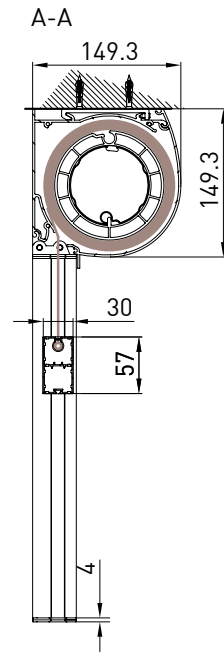

Tenda con cassonetto da 150 (sola variante tonda) dotata di guida profilo libera. Adatta per applicazioni su grandi fori luce, in nicchia o a parete.

Awning with 150 round cassette and free profile guide. Suitable for big opening, wall or niche installation.

Store avec coffre de 150 rond et profil guide libre. Indiqué pour installation sur fenêtre à niche ou en façade.

Markise mit 150er runder Kassette und Profilführung. Sie bietet sich zur Beschattung großer Fassadenflächen an, sowohl in Nischen als auch an der Wand.

Guida a nicchia - Niche guide - Coulisse tableau - Nischenführung
B-B

Guida a parete - Wall guide - Coulisse façade - Wandführung
B-B

Montaggio a Soffitto / Ceiling installation / Installation au plafond / Deckenmontage

Guida a nicchia - Niche guide - Coulisse tableau - Nischenführung
B-B

Guida a parete - Wall guide - Coulisse façade - Wandführung
B-B