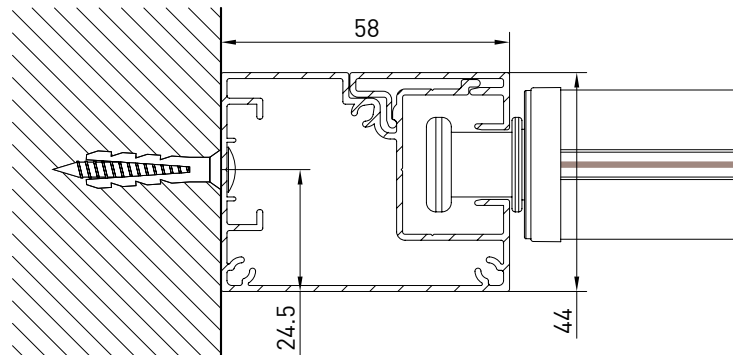

Tenda con cassonetto da 150 (sola variante tonda) dotata di guida profilo libera. Adatta per applicazioni su grandi fori luce, in nicchia o a parete.

Awning with 150 round cassette and free profile guide. Suitable for big opening, wall or niche installation.

Store avec coffre de 150 rond et profil guide libre. Indiqué pour installation sur fenêtre à niche ou en façade.

Markise mit 150er runder Kassette und Profilführung. Sie bietet sich zur Beschattung großer Fassadenflächen an, sowohl in Nischen als auch an der Wand.

DISPONIBILE SOLO MOTORIZZATA - AVAILABLE ONLY MOTORIZE
DISPONIBILE SEULEMENT MOTORISÉ - NUR MIT MOTORANTRIEB MÖGLICH

MODULO SINGOLO - SINGLE MODULE

↔ 800

⬆ 600

Tondo - Round
Rond - Runde

Montaggio a Parete / Wall installation / Installation au mur / Wandmontage

Guida a nicchia - Niche guide - Coulisse tableau - Nischenführung
B-B

Guida a parete - Wall guide - Coulisse façade - Wandführung
B-B

Montaggio a Soffitto / Ceiling installation / Installation au plafond / Deckenmontage