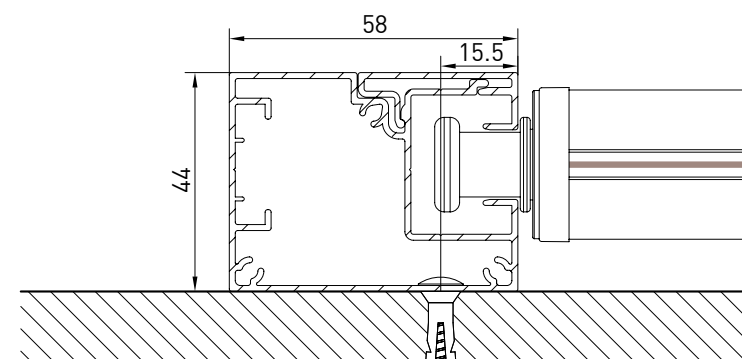

Tenda con cassonetto da 150 (sola variante tonda) dotata di guida profilo libera. Adatta per applicazioni su grandi fori luce, in nicchia o a parete.

Awning with 150 round cassette and free profile guide. Suitable for big opening, wall or niche installation.

Store avec coffre de 150 rond et profil guide libre. Indiqué pour installation sur fenêtre à niche ou en façade.

Markise mit 150er runder Kassette und Profilführung. Sie bietet sich zur Beschattung großer Fassadenflächen an, sowohl in Nischen als auch an der Wand.

DISPONIBILE SOLO MOTORIZZATA - AVAILABLE ONLY MOTORIZE
DISPONIBILE SEULEMENT MOTORISÉ - NUR MIT MOTORANTRIEB MÖGLICH

MODULO SINGOLO - SINGLE MODULE

↔ 800

⬆ 600

Tondo - Round
Rond - Runde

Montaggio a Parete / Wall installation / Installation au mur / Wandmontage

Guida a nicchia - Niche guide - Coulisse tableau - Nischenführung
B-B

Guida a parete - Wall guide - Coulisse façade - Wandführung
B-B

Montaggio a Soffitto / Ceiling installation / Installation au plafond / Deckenmontage