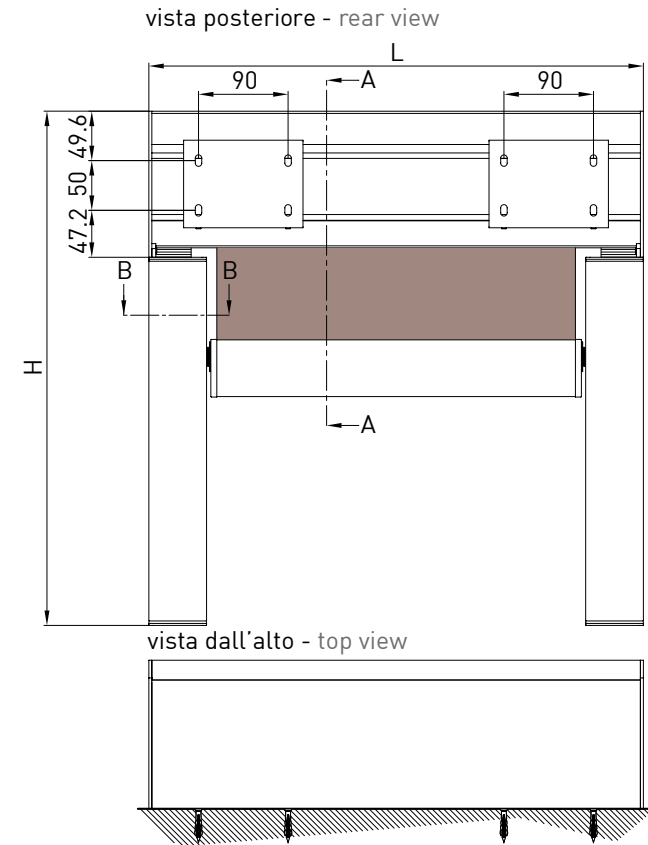

Tenda con cassonetto da 150 (sola variante tonda) dotata di guida profilo libera. Adatta per applicazioni su grandi fori luce, in nicchia o a parete.

Awning with 150 round cassette and free profile guide. Suitable for big opening, wall or niche installation.

Store avec coffre de 150 rond et profil guide libre. Indiqué pour installation sur fenêtre à niche ou en façade.

Markise mit 150er runder Kassette und Profilführung. Sie bietet sich zur Beschattung großer Fassadenflächen an, sowohl in Nischen als auch an der Wand.

Guida a nicchia - Niche guide - Coulisse tableau - Nischenführung
B-B

Guida a parete - Wall guide - Coulisse façade - Wandführung
B-B

Montaggio a Soffitto / Ceiling installation / Installation au plafond / Deckenmontage

Guida a nicchia - Niche guide - Coulisse tableau - Nischenführung
B-B

Guida a parete - Wall guide - Coulisse façade - Wandführung
B-B