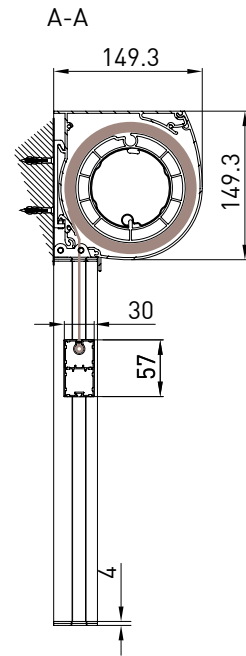

Tenda con cassonetto da 150 (sola variante tonda) dotata di guida profilo libera. Adatta per applicazioni su grandi fori luce, in nicchia o a parete.

Awning with 150 round cassette and free profile guide. Suitable for big opening, wall or niche installation.

Store avec coffre de 150 rond et profil guide libre. Indiqué pour installation sur fenêtre à niche ou en façade.

Markise mit 150er runder Kassette und Profilführung. Sie bietet sich zur Beschattung großer Fassadenflächen an, sowohl in Nischen als auch an der Wand.

Guida a nicchia - Niche guide - Coulisse tableau - Nischenführung
B-B

Guida a parete - Wall guide - Coulisse façade - Wandführung
B-B

Montaggio a Soffitto / Ceiling installation / Installation au plafond / Deckenmontage

Guida a nicchia - Niche guide - Coulisse tableau - Nischenführung
B-B

Guida a parete - Wall guide - Coulisse façade - Wandführung
B-B