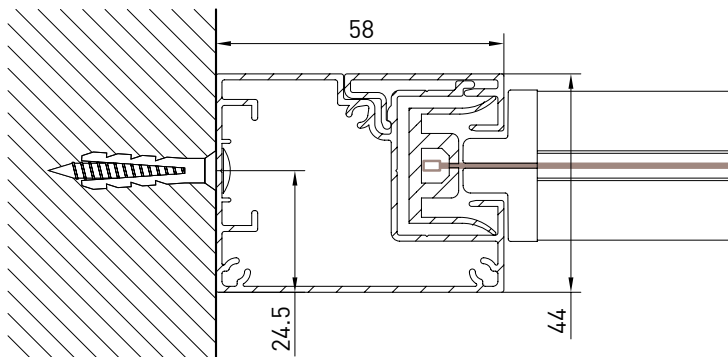

Tenda con cassonetto da 150 (solo variante tonda) dotata di guida profilo libera ZIP. Adatta per applicazioni su grandi fori luce, in nicchia o a parete.

Awning with 150 round cassette and ZIP profile guide. Suitable for big opening, wall or niche installation.

Store avec coffre 150 rond et profil guide ZIP. Indiqué pour installation sur fenêtre à niche ou en façade.

Markise mit 150er runder Kassette und ZIP-Profilführung. Sie bietet sich zur Beschattung großer Fassadenflächen an, sowohl in Nischen als auch an der Wand.

DISPONIBILE SOLO MOTORIZZATA - AVAILABLE ONLY MOTORIZE
DISPONIBILE SEULEMENT MOTORISÉ - NUR MIT MOTORANTRIEB MÖGLICH

MODULO SINGOLO - SINGLE MODULE

↔ 800

⬆ 500

Tondo - Round
Rond - Runde

Montaggio a Parete / Wall installation / Installation au mur / Wandmontage

Guida a nicchia - Niche guide - Coulisse tableau - Nischenführung
B-BGuida a parete - Wall guide - Coulisse façade - Wandführung
B-B

Montaggio a Soffitto / Ceiling installation / Installation au plafond / Deckenmontage