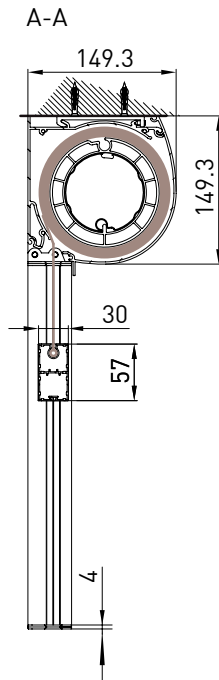

Tenda con cassonetto da 150 (solo variante tonda) dotata di guida profilo libera ZIP. Adatta per applicazioni su grandi fori luce, in nicchia o a parete.

Awning with 150 round cassette and ZIP profile guide. Suitable for big opening, wall or niche installation.

Store avec coffre 150 rond et profil guide ZIP. Indiqué pour installation sur fenêtre à niche ou en façade.

Markise mit 150er runder Kassette und ZIP-Profilführung. Sie bietet sich zur Beschattung großer Fassadenflächen an, sowohl in Nischen als auch an der Wand.

Guida a nicchia - Niche guide - Coulisse tableau - Nischenführung
B-BGuida a parete - Wall guide - Coulisse façade - Wandführung
B-B

Montaggio a Soffitto / Ceiling installation / Installation au plafond / Deckenmontage

Guida a nicchia - Niche guide - Coulisse tableau - Nischenführung B-B

Guida a parete - Wall guide - Coulisse façade - Wandführung B-B