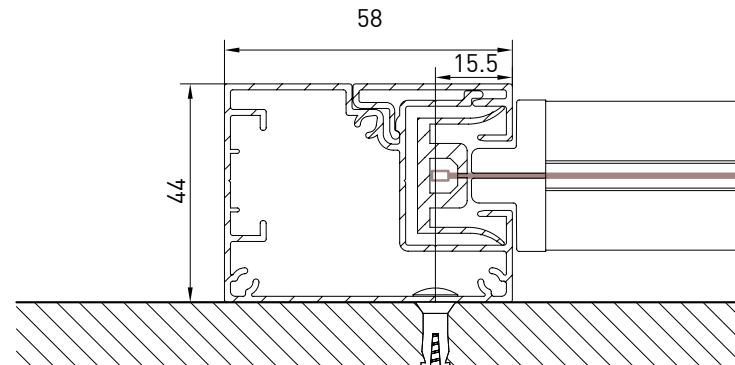

Tenda con cassonetto da 150 (solo variante tonda) dotata di guida profilo libera ZIP. Adatta per applicazioni su grandi fori luce, in nicchia o a parete.

Awning with 150 round cassette and ZIP profile guide. Suitable for big opening, wall or niche installation.

Store avec coffre 150 rond et profil guide ZIP. Indiqué pour installation sur fenêtre à niche ou en façade.

Markise mit 150er runder Kassette und ZIP-Profilführung. Sie bietet sich zur Beschattung großer Fassadenflächen an, sowohl in Nischen als auch an der Wand.

DISPONIBILE SOLO MOTORIZZATA - AVAILABLE ONLY MOTORIZE
DISPONIBILE SEULEMENT MOTORISÉ - NUR MIT MOTORANTRIEB MÖGLICH

MODULO SINGOLO - SINGLE MODULE

↔ 800

⬆ 500

Tondo - Round
Rond - Runde

Montaggio a Parete / Wall installation / Installation au mur / Wandmontage

Guida a nicchia - Niche guide - Coulisse tableau - Nischenführung
B-B

Guida a parete - Wall guide - Coulisse façade - Wandführung
B-B

Montaggio a Soffitto / Ceiling installation / Installation au plafond / Deckenmontage