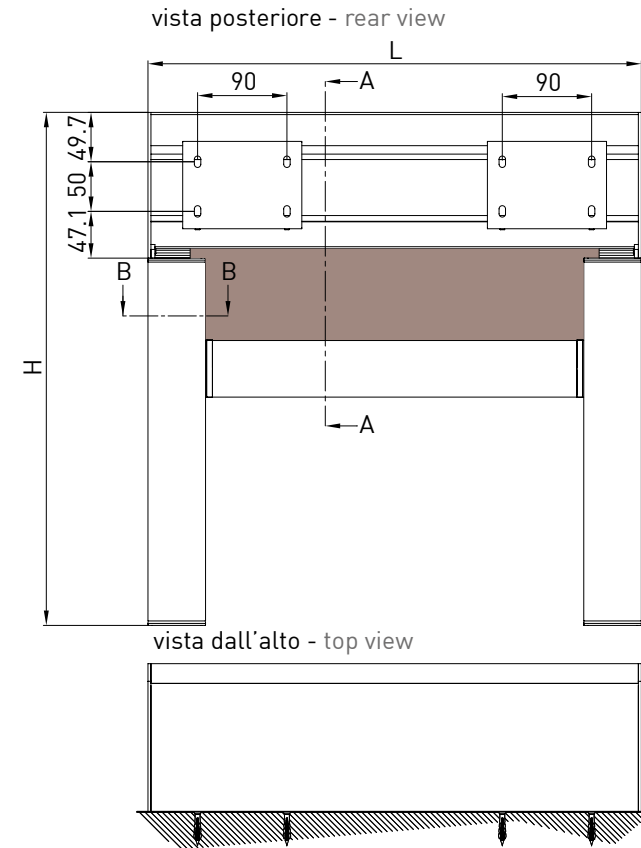

Tenda con cassonetto da 150 (solo variante tonda) dotata di guida profilo libera ZIP. Adatta per applicazioni su grandi fori luce, in nicchia o a parete.

Awning with 150 round cassette and ZIP profile guide. Suitable for big opening, wall or niche installation.

Store avec coffre 150 rond et profil guide ZIP. Indiqué pour installation sur fenêtre à niche ou en façade.

Markise mit 150er runder Kassette und ZIP-Profilführung. Sie bietet sich zur Beschattung großer Fassadenflächen an, sowohl in Nischen als auch an der Wand.

Guida a nicchia - Niche guide - Coulisse tableau - Nischenführung
B-B

Guida a parete - Wall guide - Coulisse façade - Wandführung
B-B

Montaggio a Soffitto / Ceiling installation / Installation au plafond / Deckenmontage

Guida a nicchia - Niche guide - Coulisse tableau - Nischenführung
B-B

Guida a parete - Wall guide - Coulisse façade - Wandführung
B-B