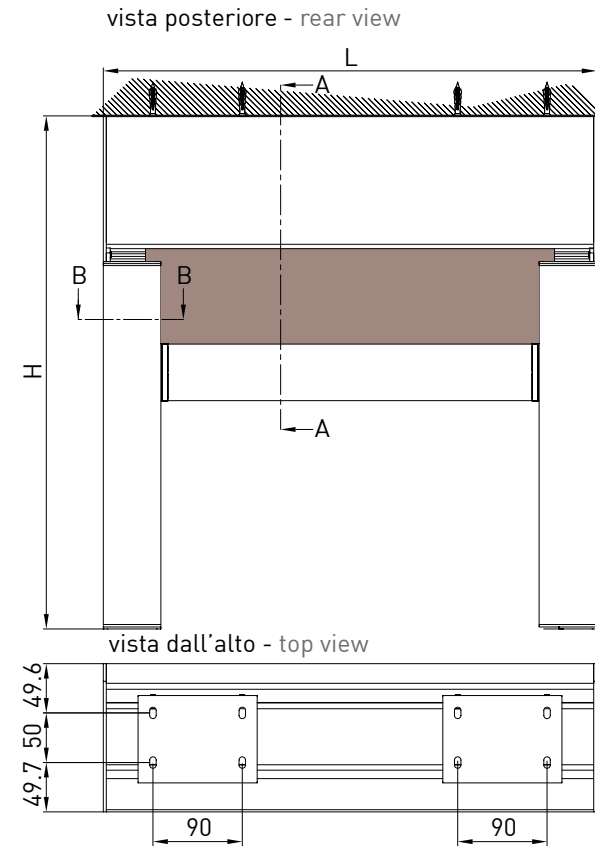

Tenda con cassonetto da 150 (solo variante tonda) dotata di guida profilo libera ZIP. Adatta per applicazioni su grandi fori luce, in nicchia o a parete.

Awning with 150 round cassette and ZIP profile guide. Suitable for big opening, wall or niche installation.

Store avec coffre 150 rond et profil guide ZIP. Indiqué pour installation sur fenêtre à niche ou en façade.

Markise mit 150er runder Kassette und ZIP-Profilführung. Sie bietet sich zur Beschattung großer Fassadenflächen an, sowohl in Nischen als auch an der Wand.

Guida a nicchia - Niche guide - Coulisse tableau - Nischenführung
B-B

Guida a parete - Wall guide - Coulisse façade - Wandführung
B-B

Montaggio a Soffitto / Ceiling installation / Installation au plafond / Deckenmontage

Guida a nicchia - Niche guide - Coulisse tableau - Nischenführung
B-B

Guida a parete - Wall guide - Coulisse façade - Wandführung
B-B