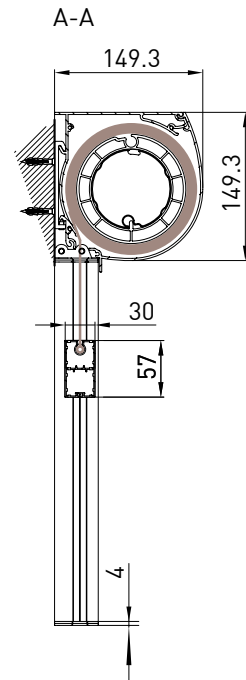

Tenda con cassonetto da 150 (solo variante tonda) dotata di guida profilo libera ZIP. Adatta per applicazioni su grandi fori luce, in nicchia o a parete.

Awning with 150 round cassette and ZIP profile guide. Suitable for big opening, wall or niche installation.

Store avec coffre 150 rond et profil guide ZIP. Indiqué pour installation sur fenêtre à niche ou en façade.

Markise mit 150er runder Kassette und ZIP-Profilführung. Sie bietet sich zur Beschattung großer Fassadenflächen an, sowohl in Nischen als auch an der Wand.

Guida a nicchia - Niche guide - Coulisse tableau - Nischenführung
B-B

Guida a parete - Wall guide - Coulisse façade - Wandführung
B-B

Montaggio a Soffitto / Ceiling installation / Installation au plafond / Deckenmontage

Guida a nicchia - Niche guide - Coulisse tableau - Nischenführung
B-B

Guida a parete - Wall guide - Coulisse façade - Wandführung
B-B