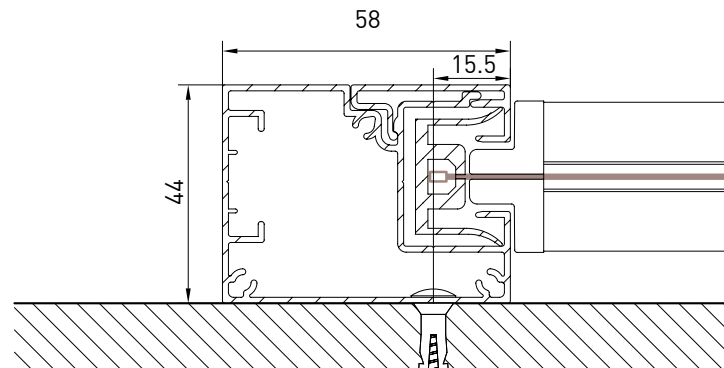

Tenda con cassonetto da 150 (solo variante tonda) dotata di guida profilo libera ZIP. Adatta per applicazioni su grandi fori luce, in nicchia o a parete.

Awning with 150 round cassette and ZIP profile guide. Suitable for big opening, wall or niche installation.

Store avec coffre 150 rond et profil guide ZIP. Indiqué pour installation sur fenêtre à niche ou en façade.

Markise mit 150er runder Kassette und ZIP-Profilführung. Sie bietet sich zur Beschattung großer Fassadenflächen an, sowohl in Nischen als auch an der Wand.

DISPONIBILE SOLO MOTORIZZATA - AVAILABLE ONLY MOTORIZE
DISPONIBILE SEULEMENT MOTORISÉ - NUR MIT MOTORANTRIEB MÖGLICH

MODULO SINGOLO - SINGLE MODULE

↔ 800

⬆ 500

Tondo - Round
Rond - Runde

Montaggio a Parete / Wall installation / Installation au mur / Wandmontage

Guida a nicchia - Niche guide - Coulisse tableau - Nischenführung
B-BGuida a parete - Wall guide - Coulisse façade - Wandführung
B-B

Montaggio a Soffitto / Ceiling installation / Installation au plafond / Deckenmontage