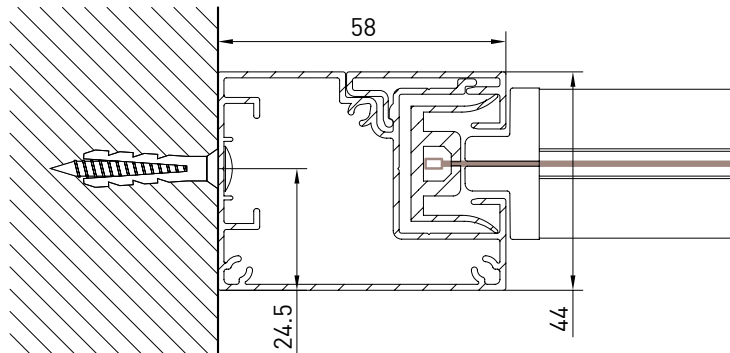

Tenda con cassonetto da 150 (solo variante tonda) dotata di guida profilo libera ZIP. Adatta per applicazioni su grandi fori luce, in nicchia o a parete.

Awning with 150 round cassette and ZIP profile guide. Suitable for big opening, wall or niche installation.

Store avec coffre 150 rond et profil guide ZIP. Indiqué pour installation sur fenêtre à niche ou en façade.

Markise mit 150er runder Kassette und ZIP-Profilführung. Sie bietet sich zur Beschattung großer Fassadenflächen an, sowohl in Nischen als auch an der Wand.

DISPONIBILE SOLO MOTORIZZATA - AVAILABLE ONLY MOTORIZE
DISPONIBILE SEULEMENT MOTORISÉ - NUR MIT MOTORANTRIEB MÖGLICH

MODULO SINGOLO - SINGLE MODULE

↔ 800

⬆ 500

Tondo - Round
Rond - Runde

Montaggio a Parete / Wall installation / Installation au mur / Wandmontage

Guida a nicchia - Niche guide - Coulisse tableau - Nischenführung
B-B

Guida a parete - Wall guide - Coulisse façade - Wandführung
B-B

Montaggio a Soffitto / Ceiling installation / Installation au plafond / Deckenmontage