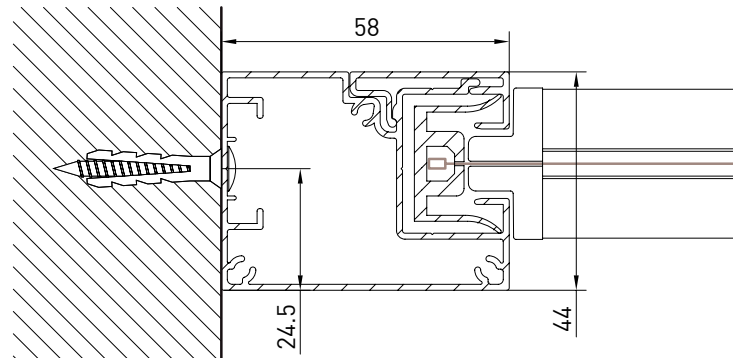

Store avec coffre 150 rond et profil guide ZIP. Indiqué pour installation sur fenêtre à niche ou en façade.

Markise mit 150er runder Kassette und ZIP-Profilführung. Sie bietet sich zur Beschattung großer Fassadenflächen an, sowohl in Nischen als auch an der Wand.

Guida a nicchia - Niche guide - Coulisse tableau - Nischenführung
B-B

Guida a parete - Wall guide - Coulisse façade - Wandführung
B-B

Montaggio a Soffitto / Ceiling installation / Installation au plafond / Deckenmontage

Guida a nicchia - Niche guide - Coulisse tableau - Nischenführung
B-B

Guida a parete - Wall guide - Coulisse façade - Wandführung
B-B