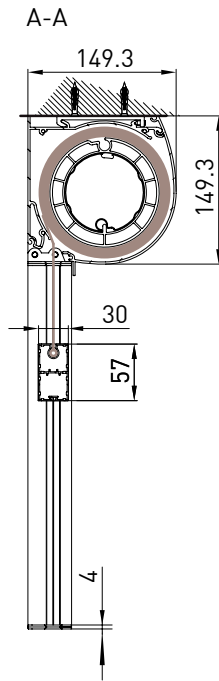

Tenda con cassonetto da 150 (solo variante tonda) dotata di guida profilo libera ZIP. Adatta per applicazioni su grandi fori luce, in nicchia o a parete.

Awning with 150 round cassette and ZIP profile guide. Suitable for big opening, wall or niche installation.

Store avec coffre 150 rond et profil guide ZIP. Indiqué pour installation sur fenêtre à niche ou en façade.

Markise mit 150er runder Kassette und ZIP-Profilführung. Sie bietet sich zur Beschattung großer Fassadenflächen an, sowohl in Nischen als auch an der Wand.

Guida a nicchia - Niche guide - Coulisse tableau - Nischenführung
B-B

Guida a parete - Wall guide - Coulisse façade - Wandführung
B-B

Montaggio a Soffitto / Ceiling installation / Installation au plafond / Deckenmontage

Guida a nicchia - Niche guide - Coulisse tableau - Nischenführung
B-B

Guida a parete - Wall guide - Coulisse façade - Wandführung
B-B