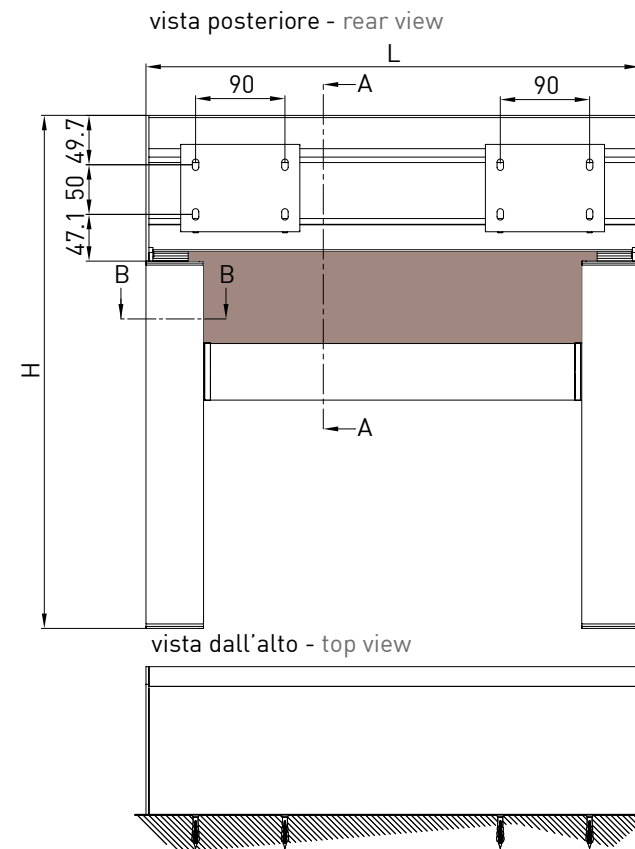

Tenda con cassonetto da 150 (solo variante tonda) dotata di guida profilo libera ZIP. Adatta per applicazioni su grandi fori luce, in nicchia o a parete.

Awning with 150 round cassette and ZIP profile guide. Suitable for big opening, wall or niche installation.

Store avec coffre 150 rond et profil guide ZIP. Indiqué pour installation sur fenêtre à niche ou en façade.

Markise mit 150er runder Kassette und ZIP-Profilführung. Sie bietet sich zur Beschattung großer Fassadenflächen an, sowohl in Nischen als auch an der Wand.

Guida a nicchia - Niche guide - Coulisse tableau - Nischenführung
B-BGuida a parete - Wall guide - Coulisse façade - Wandführung
B-B

Montaggio a Soffitto / Ceiling installation / Installation au plafond / Deckenmontage

Guida a nicchia - Niche guide - Coulisse tableau - Nischenführung B-B

Guida a parete - Wall guide - Coulisse façade - Wandführung B-B