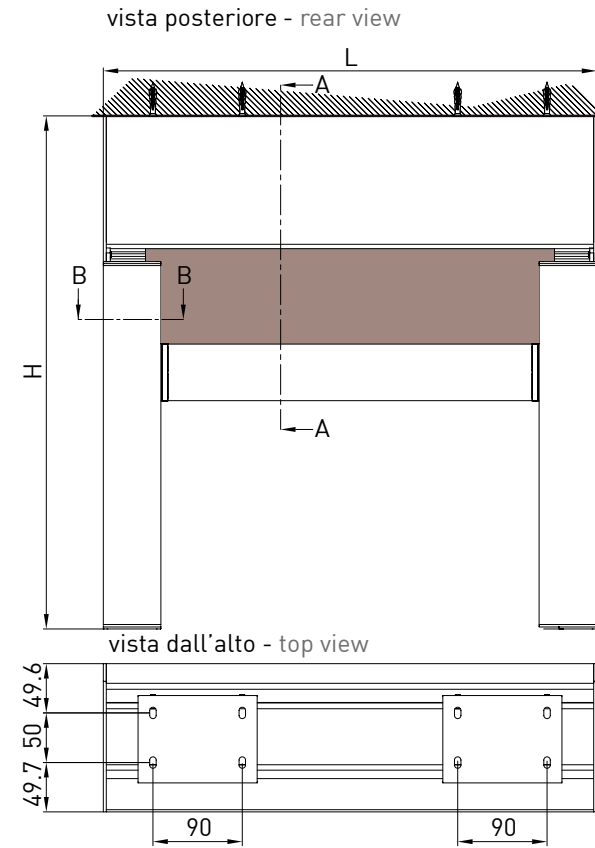

Tenda con cassonetto da 150 (solo variante tonda) dotata di guida profilo libera ZIP. Adatta per applicazioni su grandi fori luce, in nicchia o a parete.

Awning with 150 round cassette and ZIP profile guide. Suitable for big opening, wall or niche installation.

Store avec coffre 150 rond et profil guide ZIP. Indiqué pour installation sur fenêtre à niche ou en façade.

Markise mit 150er runder Kassette und ZIP-Profilführung. Sie bietet sich zur Beschattung großer Fassadenflächen an, sowohl in Nischen als auch an der Wand.

Guida a nicchia - Niche guide - Coulisse tableau - Nischenführung
B-BGuida a parete - Wall guide - Coulisse façade - Wandführung
B-B

Montaggio a Soffitto / Ceiling installation / Installation au plafond / Deckenmontage

Guida a nicchia - Niche guide - Coulisse tableau - Nischenführung B-B

Guida a parete - Wall guide - Coulisse façade - Wandführung B-B