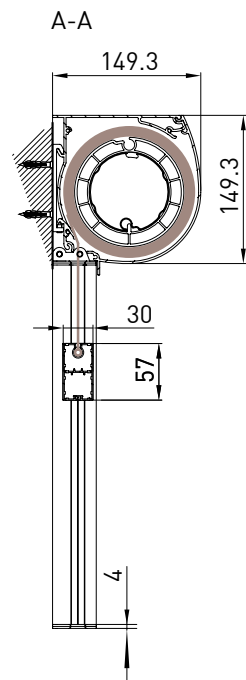

Tenda con cassonetto da 150 (solo variante tonda) dotata di guida profilo libera ZIP. Adatta per applicazioni su grandi fori luce, in nicchia o a parete.

Awning with 150 round cassette and ZIP profile guide. Suitable for big opening, wall or niche installation.

Store avec coffre 150 rond et profil guide ZIP. Indiqué pour installation sur fenêtre à niche ou en façade.

Markise mit 150er runder Kassette und ZIP-Profilführung. Sie bietet sich zur Beschattung großer Fassadenflächen an, sowohl in Nischen als auch an der Wand.

Guida a nicchia - Niche guide - Coulisse tableau - Nischenführung
B-BGuida a parete - Wall guide - Coulisse façade - Wandführung
B-B

Montaggio a Soffitto / Ceiling installation / Installation au plafond / Deckenmontage

Guida a nicchia - Niche guide - Coulisse tableau - Nischenführung B-B

Guida a parete - Wall guide - Coulisse façade - Wandführung B-B