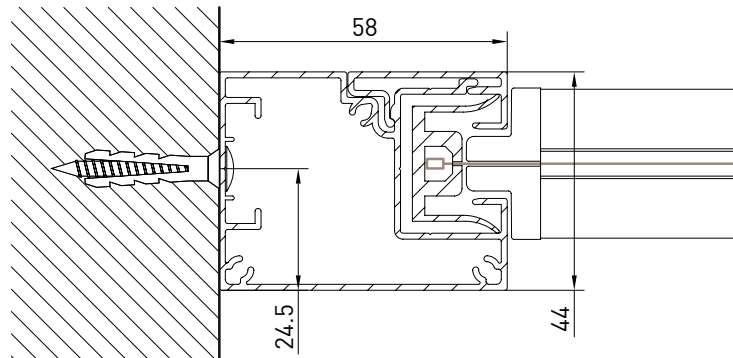

Guida a nicchia - Niche guide - Coulisse tableau - Nischenführung B-B