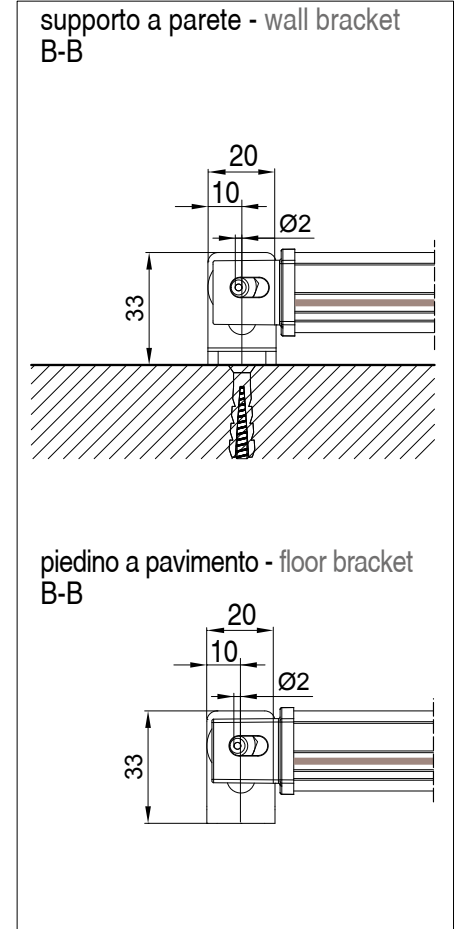

Tenda senza cassonetto dotata di guida cavetto inox Ø2 mm.

Awning without cassette and cable guide inox Ø2 mm.

Store sans coffre et guide câble inox Ø2 mm.

Markise ohne Kassette und Kabelführung aus Edelstahl Ø2 mm.

**MODULO SINGOLO - SINGLE MODULE**

↔ 300

⊕ 240

Montaggio a parete - Wall installation - Installation au mur - Wandmontage

Montaggio a soffitto - Ceiling installation - Installation au plafond - Deckenmontage

supporto a parete - wall bracket

pedino a pavimento - floor bracket

vista dall'alto - top view

supporto a parete - wall bracket  
B-B

pedino a pavimento - floor bracket  
B-B