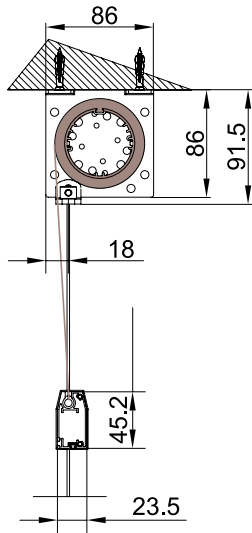

Tenda senza cassonetto dotata di guida cavetto inox Ø2 mm.

Awning without cassette and cable guide inox Ø2 mm.

Store sans coffre et guide câble inox Ø2 mm.

Markise ohne Kassette und Kabelführung aus Edelstahl Ø2 mm.

**MODULO SINGOLO - SINGLE MODULE**

↔ 300

⊕ 240

Montaggio a parete - Wall installation - Installation au mur - Wandmontage

Montaggio a soffitto - Ceiling installation - Installation au plafond - Deckenmontage

supporto a parete - wall bracket

pedino a pavimento - floor bracket

vista dall'alto - top view

supporto a parete - wall bracket  
B-B

pedino a pavimento - floor bracket  
B-B