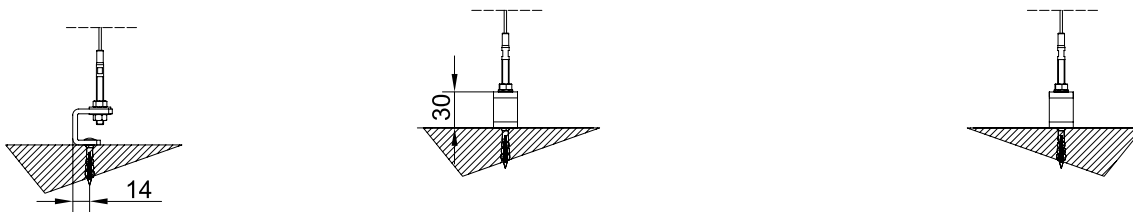

Tenda senza cassonetto dotata di guida cavetto inox Ø2 mm.

Awning without cassette and cable guide inox Ø2 mm.

Store sans coffre et guide câble inox Ø2 mm.

Markise ohne Kassette und Kabelführung aus Edelstahl Ø2 mm.

**MODULO SINGOLO - SINGLE MODULE**

↔ 300

⊕ 240

Montaggio a parete - Wall installation - Installation au mur - Wandmontage

Montaggio a soffitto - Ceiling installation - Installation au plafond - Deckenmontage

supporto a parete - wall bracket

pedino a pavimento - floor bracket

vista dall'alto - top view

supporto a parete - wall bracket  
B-B

pedino a pavimento - floor bracket  
B-B