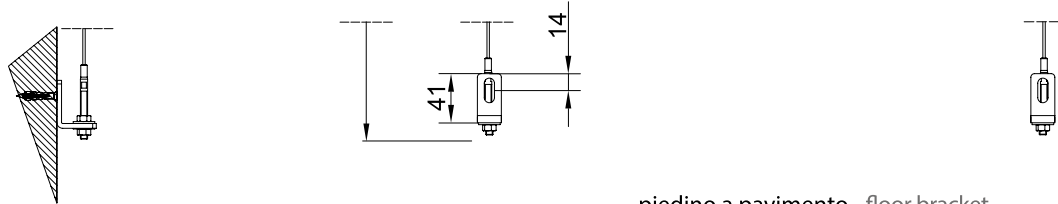

Tenda senza cassonetto dotata di guida cavetto inox Ø2 mm.

Awning without cassette and cable guide inox Ø2 mm.

Store sans coffre et guide câble inox Ø2 mm.

Markise ohne Kassette und Kabelführung aus Edelstahl Ø2 mm.

**MODULO SINGOLO - SINGLE MODULE**

↔ 300

⊕ 240

Montaggio a parete - Wall installation - Installation au mur - Wandmontage

Montaggio a soffitto - Ceiling installation - Installation au plafond - Deckenmontage

supporto a parete - wall bracket

pedino a pavimento - floor bracket

vista dall'alto - top view

supporto a parete - wall bracket  
B-B

pedino a pavimento - floor bracket  
B-B