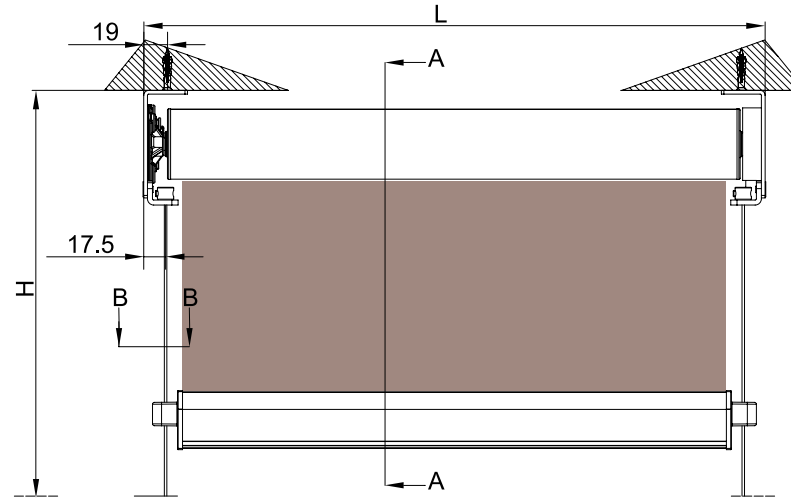

Tenda senza cassonetto dotata di guida cavetto inox Ø2 mm.

Awning without cassette and cable guide inox Ø2 mm.

Store sans coffre et guide câble inox Ø2 mm.

Markise ohne Kassette und Kabelführung aus Edelstahl Ø2 mm.

**MODULO SINGOLO - SINGLE MODULE**

↔ 300

⊕ 240

Montaggio a parete - Wall installation - Installation au mur - Wandmontage

Montaggio a soffitto - Ceiling installation - Installation au plafond - Deckenmontage

supporto a parete - wall bracket

pedino a pavimento - floor bracket

vista dall'alto - top view

supporto a parete - wall bracket  
B-B

pedino a pavimento - floor bracket  
B-B