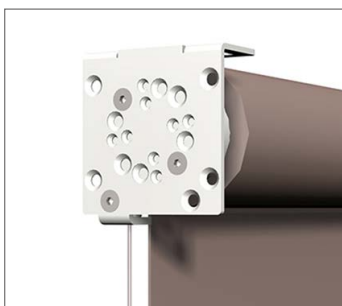

Tenda senza cassonetto dotata di guida cavetto inox Ø2 mm.

Awning without cassette and cable guide inox Ø2 mm.

Store sans coffre et guide câble inox Ø2 mm.

Markise ohne Kassette und Kabelführung aus Edelstahl Ø2 mm.

**MODULO SINGOLO - SINGLE MODULE**

↔ 300

⊕ 240

Montaggio a parete - Wall installation - Installation au mur - Wandmontage

Montaggio a soffitto - Ceiling installation - Installation au plafond - Deckenmontage

supporto a parete - wall bracket

pedino a pavimento - floor bracket

vista dall'alto - top view

supporto a parete - wall bracket  
B-B

pedino a pavimento - floor bracket  
B-B