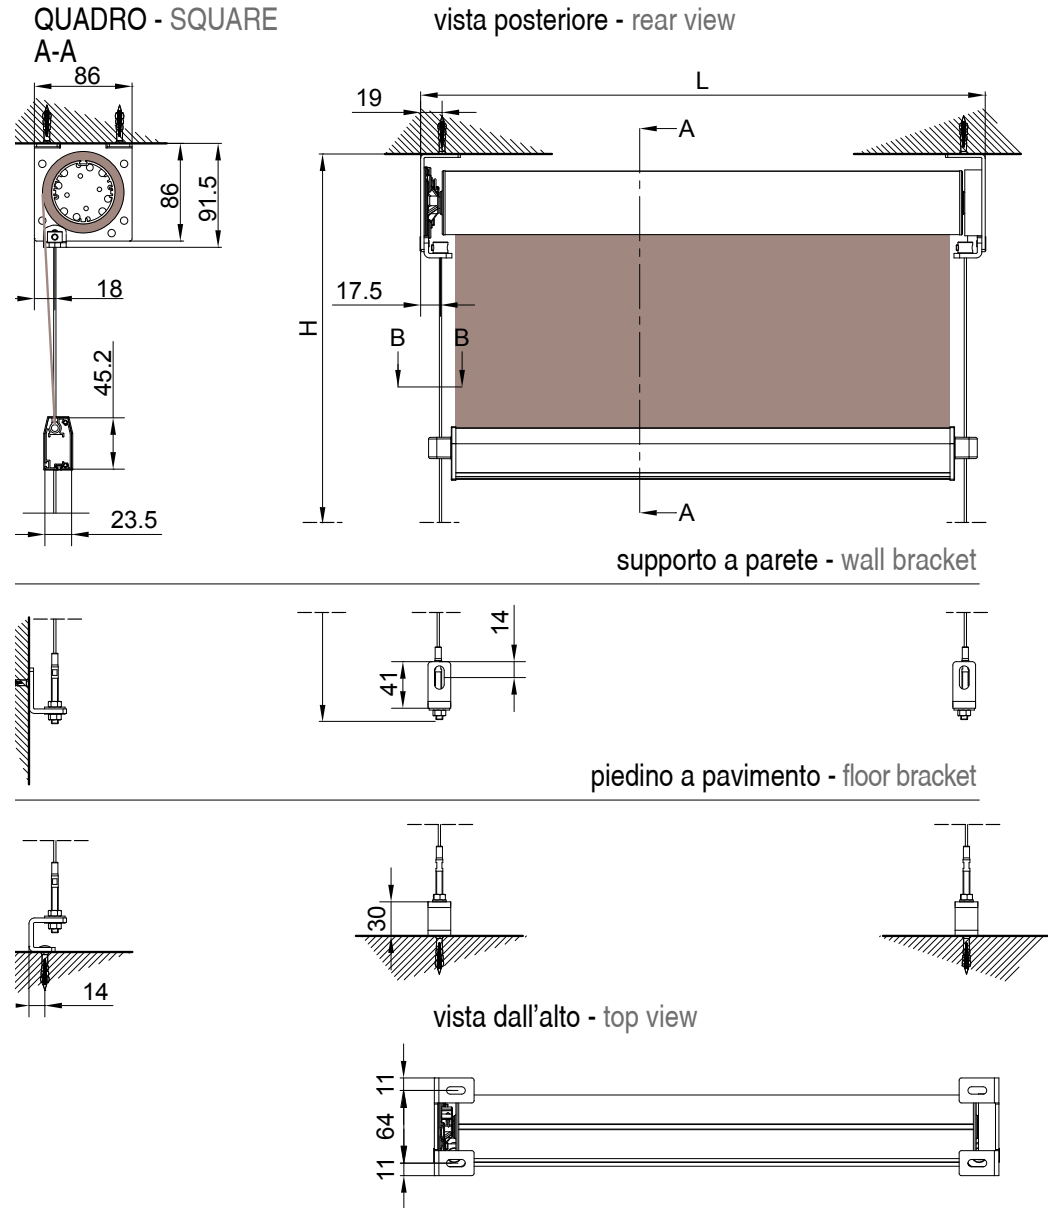

Tenda senza cassonetto dotata di guida cavetto inox Ø2 mm.

Awning without cassette and cable guide inox Ø2 mm.

Store sans coffre et guide câble inox Ø2 mm.

Markise ohne Kassette und Kabelführung aus Edelstahl Ø2 mm.

**MODULO SINGOLO - SINGLE MODULE**

↔ 300

⊕ 240

Montaggio a parete - Wall installation - Installation au mur - Wandmontage

Montaggio a soffitto - Ceiling installation - Installation au plafond - Deckenmontage

supporto a parete - wall bracket

pedino a pavimento - floor bracket

vista dall'alto - top view

supporto a parete - wall bracket  
B-B

pedino a pavimento - floor bracket  
B-B