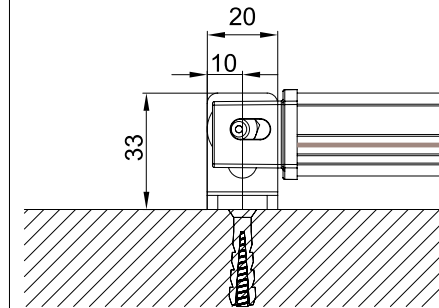

Tenda senza cassonetto dotata di guida cavetto inox Ø2 mm.

Awning without cassette and cable guide inox Ø2 mm.

Store sans coffre et guide câble inox Ø2 mm.

Markise ohne Kassette und Kabelführung aus Edelstahl Ø2 mm.

supporto a parete - wall bracket

pedino a pavimento - floor bracket

vista dall'alto - top view

supporto a parete - wall bracket  
B-B

pedino a pavimento - floor bracket  
B-B