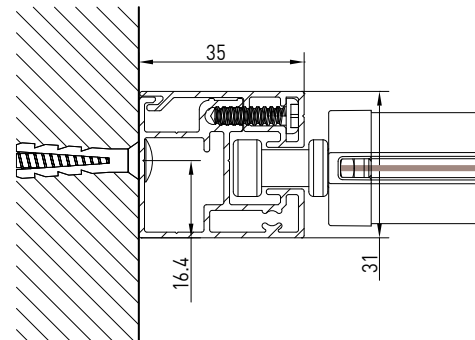

MODULO MULTIPLO - MULTIPLE MODULE

↔ 600

⬆ 240

Autoportante singolo / Single Freestanding / Seul autoportant / Selbsttragende einzelne Anlage

vista posteriore - rear view

vista dall'alto - top view

Guida a nicchia - Niche guide
Coulisse tableau - Nischenführung

Guida a parete - Wall guide
Coulisse façade - Wandführung

Autoportante doppio / Double Freestanding / Double autoportant / Selbsttragende doppelte Anlage

vista posteriore - rear view

modulo doppio - double module

vista dall'alto - top view

vista dall'alto modulo doppio
double module top view

Guida a nicchia - Niche guide
Coulisse tableau - Nischenführung

Guida a parete - Wall guide
Coulisse façade - Wandführung

Guida a parete (modulo doppio) - Wall guide (double module)
Coulisse façade (module double) - Wandführung (Doppelmodul)
C-C