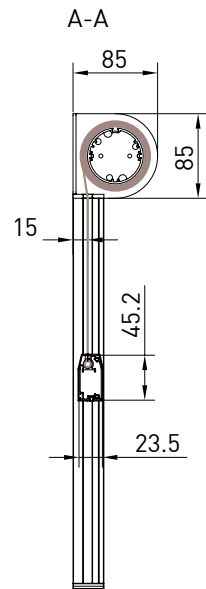

MODULO MULTIPLO - MULTIPLE MODULE

↔ 600

⬆ 240

Autoportante singolo / Single Freestanding / Seul autoportant / Selbsttragende einzelne Anlage

vista posteriore - rear view

vista dall'alto - top view

Guida a nicchia - Niche guide
Coulisse tableau - Nischenführung

Guida a parete - Wall guide
Coulisse façade - Wandführung

Autoportante doppio / Double Freestanding / Double autoportant / Selbsttragende doppelte Anlage

vista posteriore - rear view

modulo doppio - double module

vista dall'alto - top view

vista dall'alto modulo doppio
double module top view

Guida a nicchia - Niche guide
Coulisse tableau - Nischenführung

Guida a parete - Wall guide
Coulisse façade - Wandführung

Guida a parete (modulo doppio) - Wall guide (double module)
Coulisse façade (module double) - Wandführung (Doppelmodul)
C-C