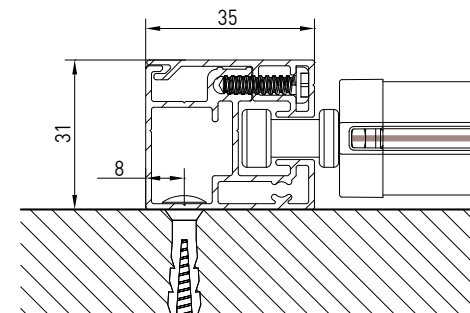

MODULO MULTIPLO - MULTIPLE MODULE

↔ 600

⬆ 240

Autoportante singolo / Single Freestanding / Seul autoportant / Selbsttragende einzelne Anlage

vista posteriore - rear view

vista dall'alto - top view

Guida a nicchia - Niche guide
Coulisse tableau - Nischenführung

Guida a parete - Wall guide
Coulisse façade - Wandführung

Autoportante doppio / Double Freestanding / Double autoportant / Selbsttragende doppelte Anlage

vista posteriore - rear view

modulo doppio - double module

vista dall'alto - top view

vista dall'alto modulo doppio
double module top view

Guida a nicchia - Niche guide
Coulisse tableau - Nischenführung

Guida a parete - Wall guide
Coulisse façade - Wandführung

Guida a parete (modulo doppio) - Wall guide (double module)
Coulisse façade (module double) - Wandführung (Doppelmodul)
C-C