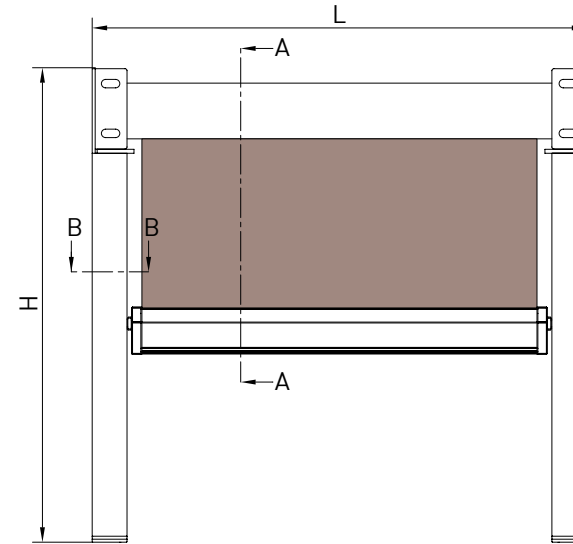

KE SCREENY 85 GP S CABRIO S01

COLORI STANDARD
STANDARD COLORS

MODULO SINGOLO - SINGLE MODULE

300
240

Tenda senza cassonetto dotata di guida profilo libera e staffe autoportanti.
Realizzabile sia nella versione singola che multipla.

Markise ohne Kassette mit selbsttragender Profilführung und tragenden Konsolen.
Sie ist in der Einfach sowie in der Mehrfachigausführung erhältlich.

MODULO MULTIPLO - MULTIPLE MODULE

600
240

Autoportante singolo / Single Freestanding / Seul autoportant / Selbsttragende einzelne Anlage

vista posteriore - rear view

vista dall'alto - top view

Guida a nicchia - Niche guide
Coulisse tableau - Nischenführung

Guida a parete - Wall guide
Coulisse façade - Wandführung

Autoportante doppio / Double Freestanding / Double autoportant / Selbsttragende doppelte Anlage