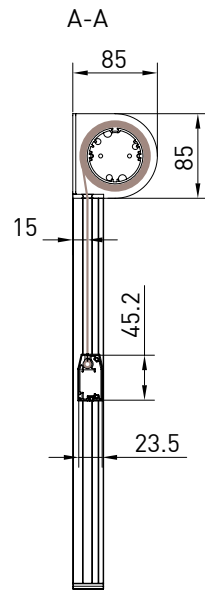

MODULO MULTIPLO - MULTIPLE MODULE

↔ 600

⬆ 240

Autoportante singolo / Single Freestanding / Seul autoportant / Selbsttragende einzelne Anlage

vista posteriore - rear view

vista dall'alto - top view

Guida a nicchia - Niche guide
Coulisse tableau - Nischenführung

Guida a parete - Wall guide
Coulisse façade - Wandführung

Autoportante doppio / Double Freestanding / Double autoportant / Selbsttragende doppelte Anlage

vista posteriore - rear view

modulo doppio - double module

vista dall'alto - top view

vista dall'alto modulo doppio
double module top view

Guida a nicchia - Niche guide
Coulisse tableau - Nischenführung

Guida a parete - Wall guide
Coulisse façade - Wandführung

Guida a parete (modulo doppio) - Wall guide (double module)
Coulisse façade (module double) - Wandführung (Doppelmodul)
C-C