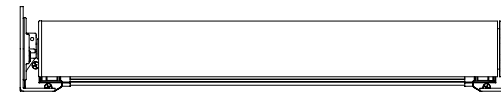

Store sans coffre avec profil guide libre et supports autoportants.
Disponible avec une coulisse unique ou une multiple.

Markise ohne Kassette mit selbsttragender Profilführung und tragenden Konsolen.
Sie ist in der Einfach sowie in der Mehrfachigausführung erhältlich.

MODULO MULTIPLO - MULTIPLE MODULE

↔ 600

⬆ 240

Autoportante singolo / Single Freestanding / Seul autoportant / Selbsttragende einzelne Anlage

vista posteriore - rear view

vista dall'alto - top view

Guida a nicchia - Niche guide
Coulisse tableau - Nischenführung

Guida a parete - Wall guide
Coulisse façade - Wandführung

Autoportante doppio / Double Freestanding / Double autoportant / Selbsttragende doppelte Anlage

vista posteriore - rear view

modulo doppio - double module