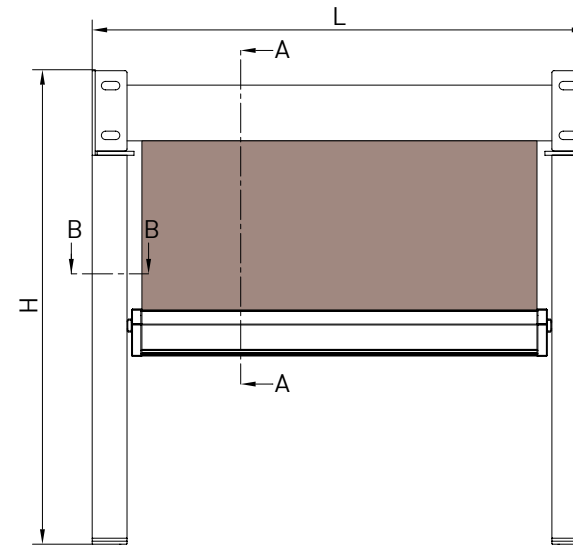

Store sans coffre avec profil guide libre et supports autoportants.
Disponible avec une coulisse unique ou une multiple.

Markise ohne Kassette mit selbsttragender Profilführung und tragenden Konsolen.
Sie ist in der Einfach sowie in der Mehrfachigausführung erhältlich.

MODULO MULTIPLO - MULTIPLE MODULE

↔ 600

⬆ 240

Autoportante singolo / Single Freestanding / Seul autoportant / Selbsttragende einzelne Anlage

vista posteriore - rear view

vista dall'alto - top view

Guida a nicchia - Niche guide
Coulisse tableau - Nischenführung

Guida a parete - Wall guide
Coulisse façade - Wandführung

Autoportante doppio / Double Freestanding / Double autoportant / Selbsttragende doppelte Anlage

vista posteriore - rear view

modulo doppio - double module