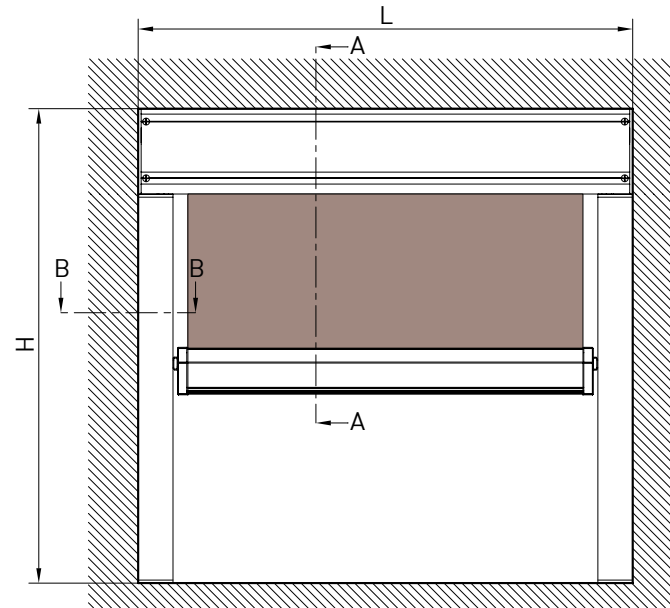

SCREENY 85 GP S S03 - VERSIONE GUIDA MONOBLOCCO

Tenda con cassonetto autoportante da 85 (solo nella variante quadro) dotata di guida profilo libera da incasso.
Adatta per integrarsi con i sistemi per serramenti.

Awning with 85 freestanding cassette (only in the square version) with free guide profile to fitted line.
Suitable to integrate in door or window systems.

Store avec coffre de 85 autoportant (seulement pour la version avec coffre carré) et profil guide libre encastrable. Indiqué pour systèmes pour fenêtre.

Markise mit 85er selbsttragender Kassette (nur für Version mit vierkantiger Kassette) und tragender Profilführung. Die tragende Einbauschiene bietet die perfekte Montage in Tür- und Fensterrahmen.

Modulo multiplo non realizzabile - Multiple module is not available
Le module multiple n'est pas disponible - Mehrmodul ist nicht erhältlich

Autoportante singolo / Single Freestanding / Seul autoportant / Selbsttragende einzelne Anlage

vista posteriore - rear view

vista dall'alto - top view

staffa a parete cassetto
wall bracket cassette