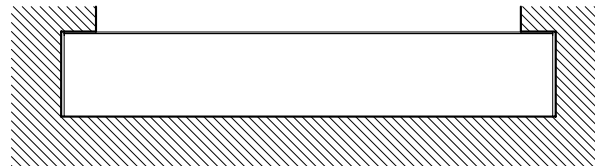

vista dall'alto - top view

staffa a parete cassetto
wall bracket cassette