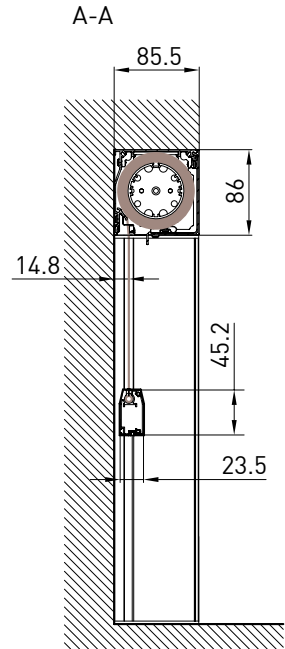

Autoportante singolo / Single Freestanding / Seul autoportant / Selbsttragende einzelne Anlage