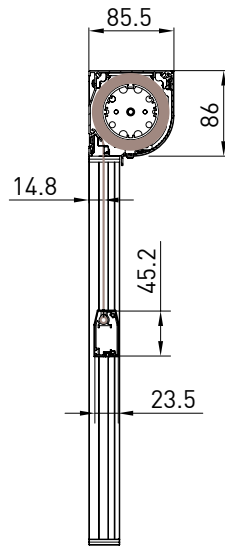

MODULO SINGOLO - SINGLE MODULE

↔ 300

⬆ 240

Tenda con cassonetto autoportante da 85 disponibile in 3 varianti (Tondo, Quadro e Smussato), dotata di guida profilo. Realizzabile sia nella versione singola, che multipla.

Markise mit 85er selbsttragender Kassette und Profilverführung in 3 Versionen (eckig, rund und abgekantet). Sie ist in der Einfach sowie in der Mehrausführung erhältlich.

MODULO MULTIPLO - MULTIPLE MODULE

↔ 600

⬆ 240

Quadro - Square
Carré - Vierkantige

Tondo - Round
Rond - Runde

Smussato - Bevelled
Pancoupé - Abgekantetee

Autoportante singolo / Single Freestanding / Seul autoportant / Selbsttragende einzelne Anlage

SMUSSATO - BEVELLED
A-A

TONDO - ROUND
A-A

QUADRO - SQUARE
A-A

vista posteriore - rear view

vista dall'alto - top view

staffa parete cassonetto
wall bracket for cassette

vista dall'alto - top view

Guida a nicchia - Niche guide
Coulisse tableau - Nischenführung