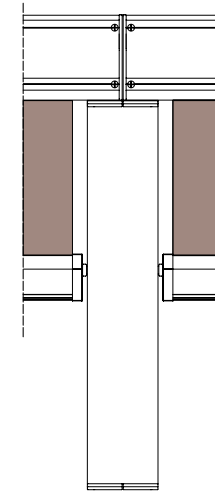

Markise mit 85er selbsttragender Kassette und Profilverführung in 3 Versionen (eckig, rund und abgekantet). Sie ist in der Einfach sowie in der Mehrausführung erhältlich.

MODULO MULTIPLO - MULTIPLE MODULE

SMUSSATO - BEVELLED
A-A

TONDO - ROUND
A-A

QUADRO - SQUARE
A-A

vista posteriore - rear view

vista dall'alto - top view

staffa parete cassonetto
wall bracket for cassette

vista dall'alto - top view

Guida a nicchia - Niche guide
Coulisse tableau - Nischenführung

Guida a parete - Wall guide
Coulisse façade - Wandführung

Autoportante doppio / Double Freestanding / Double autoportant / Selbsttragende doppelte Anlage

SMUSSATO - BEVELLED
A-A

TONDO - ROUND
A-A

QUADRO - SQUARE
A-A

vista posteriore - rear view
Cassonetto unico - Single cassette

vista posteriore - rear view
Cassonetto separato - Separate cassette

vista dall'alto - top view

vista dall'alto - top view

Guida a nicchia - Niche guide
Coulisse tableau - Nischenführung