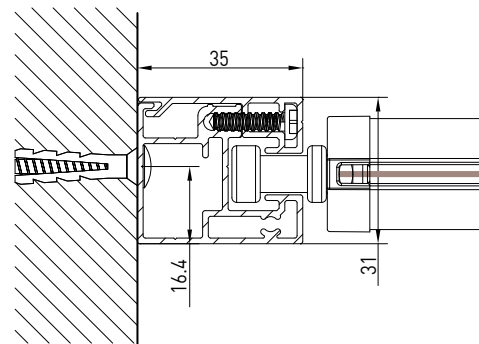

SMUSSATO - BEVELLED
A-A

TONDO - ROUND
A-A

QUADRO - SQUARE
A-A

vista posteriore - rear view

vista dall'alto - top view

staffa parete cassonetto
wall bracket for cassette

vista dall'alto - top view

Guida a nicchia - Niche guide
Coulisse tableau - Nischenführung

Guida a parete - Wall guide
Coulisse façade - Wandführung

Autoportante doppio / Double Freestanding / Double autoportant / Selbsttragende doppelte Anlage

SMUSSATO - BEVELLED
A-A

TONDO - ROUND
A-A

QUADRO - SQUARE
A-A

vista posteriore - rear view
Cassonetto unico - Single cassette

vista posteriore - rear view
Cassonetto separato - Separate cassette

vista dall'alto - top view

vista dall'alto - top view

Guida a nicchia - Niche guide
Coulisse tableau - Nischenführung