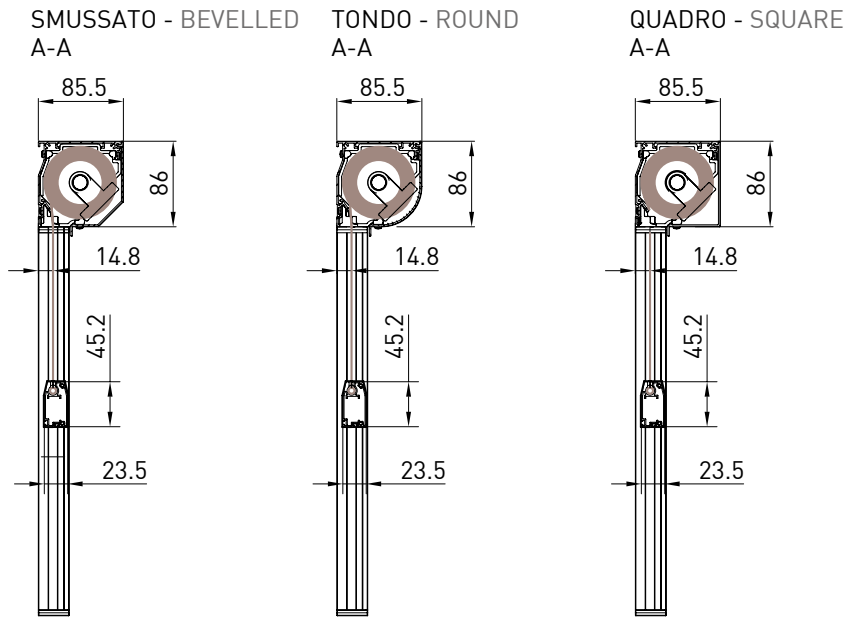

Markise mit 85er selbsttragender Kassette und Profilverführung in 3 Versionen (eckig, rund und abgekantet). Sie ist in der Einfach sowie in der Mehrausführung erhältlich.

MODULO MULTIPLO - MULTIPLE MODULE

↔ 600

⬆ 240

Quadro - Square
Carré - Vierkantige

Tondo - Round
Rond - Runde

Smussato - Bevelled
Pancoupé - Abgekantetee

Autoportante singolo / Single Freestanding / Seul autoportant / Selbsttragende einzelne Anlage

SMUSSATO - BEVELLED
A-A

TONDO - ROUND
A-A

QUADRO - SQUARE
A-A

vista posteriore - rear view

vista dall'alto - top view

staffa parete cassonetto
wall bracket for cassette

vista dall'alto - top view

Guida a nicchia - Niche guide
Coulisse tableau - Nischenführung

Guida a parete - Wall guide
Coulisse façade - Wandführung

Autoportante doppio / Double Freestanding / Double autoportant / Selbsttragende doppelte Anlage

Guida a nicchia - Niche guide
Coulisse tableau - Nischenführung