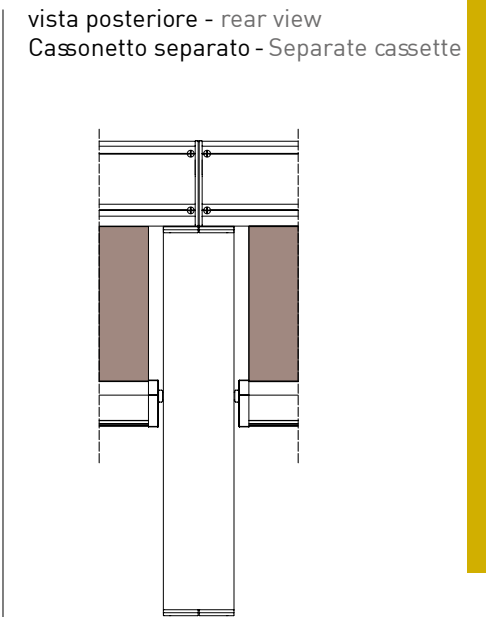

MODULO SINGOLO - SINGLE MODULE

↔ 300

⬆ 240

Tenda con cassonetto autoportante da 85 disponibile in 3 varianti (Tondo, Quadro e Smussato), dotata di guida profilo. Realizzabile sia nella versione singola, che multipla.

Markise mit 85er selbsttragender Kassette und Profilverführung in 3 Versionen (eckig, rund und abgekantet). Sie ist in der Einfach sowie in der Mehrausführung erhältlich.

MODULO MULTIPLO - MULTIPLE MODULE

SMUSSATO - BEVELLED
A-A

TONDO - ROUND
A-A

QUADRO - SQUARE
A-A

vista posteriore - rear view

vista dall'alto - top view

staffa parete cassonetto
wall bracket for cassette

vista dall'alto - top view

Guida a nicchia - Niche guide
Coulisse tableau - Nischenführung

Guida a parete - Wall guide
Coulisse façade - Wandführung

Autoportante doppio / Double Freestanding / Double autoportant / Selbsttragende doppelte Anlage

Guida a nicchia - Niche guide
Coulisse tableau - Nischenführung