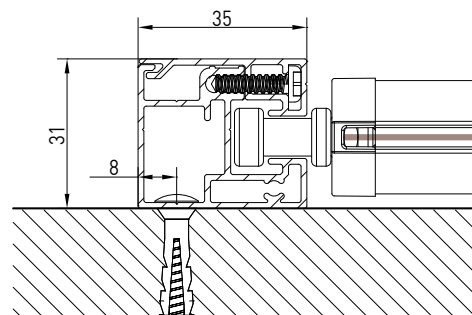

Guida a parete - Wall guide
Coulisse façade - Wandführung