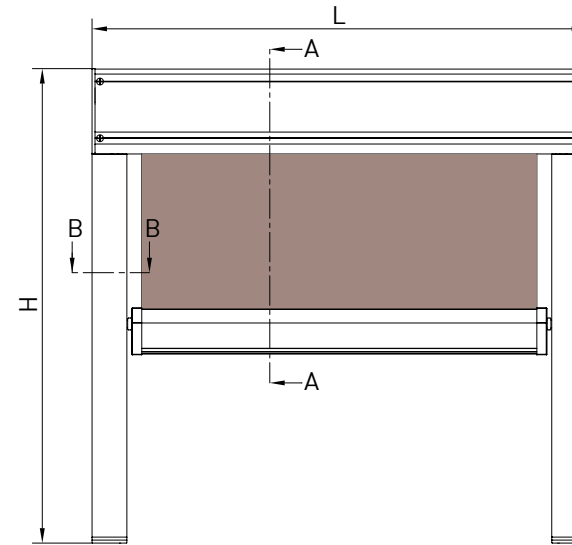

Awning with 85 freestanding cassette (round, square and bevelled) and guide profile. Available in single and multiple version.

Store avec coffre de 85 autoportant et profil guide en 3 versions (rond, carré et émoussé). Disponible avec une simple coulisse ou une multiple.

Markise mit 85er selbsttragender Kassette und Profilverführung in 3 Versionen (eckig, rund und abgekantet). Sie ist in der Einfach sowie in der Mehrausführung erhältlich.

MODULO MULTIPLO - MULTIPLE MODULE

SMUSSATO - BEVELLED
A-A

TONDO - ROUND
A-A

QUADRO - SQUARE
A-A

vista posteriore - rear view

vista dall'alto - top view

staffa parete cassonetto
wall bracket for cassette

vista dall'alto - top view

Guida a nicchia - Niche guide
Coulisse tableau - Nischenführung

Guida a parete - Wall guide
Coulisse façade - Wandführung

Autoportante doppio / Double Freestanding / Double autoportant / Selbsttragende doppelte Anlage

Guida a nicchia - Niche guide
Coulisse tableau - Nischenführung