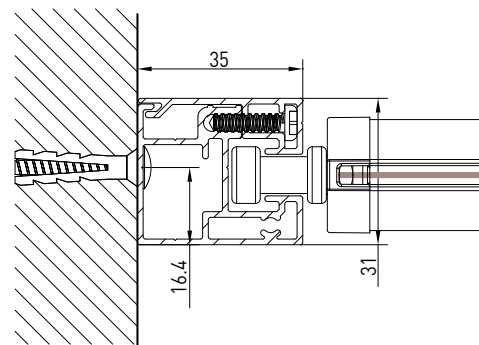

↔ 600

⬆ 240

Quadro - Square
Carré - Vierkantige

Tondo - Round
Rond - Runde

Smussato - Bevelled
Pancoupé - Abgekantetee

Autoportante singolo / Single Freestanding / Seul autoportant / Selbsttragende einzelne Anlage

SMUSSATO - BEVELLED
A-A

TONDO - ROUND
A-A

QUADRO - SQUARE
A-A

vista posteriore - rear view

vista dall'alto - top view

staffa parete cassonetto
wall bracket for cassette

vista dall'alto - top view

Guida a nicchia - Niche guide
Coulisse tableau - Nischenführung

Guida a parete - Wall guide
Coulisse façade - Wandführung

Autoportante doppio / Double Freestanding / Double autoportant / Selbsttragende doppelte Anlage

Guida a nicchia - Niche guide
Coulisse tableau - Nischenführung