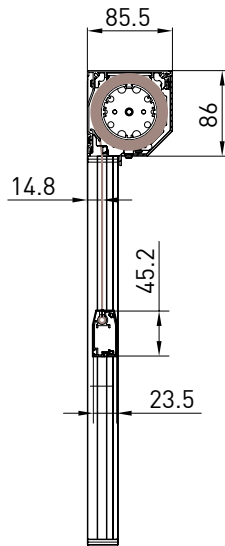

MODULO SINGOLO - SINGLE MODULE

↔ 300

⬆ 240

Tenda con cassonetto autoportante da 85 disponibile in 3 varianti (Tondo, Quadro e Smussato), dotata di guida profilo. Realizzabile sia nella versione singola, che multipla.

Markise mit 85er selbsttragender Kassette und Profilverführung in 3 Versionen (eckig, rund und abgekantet). Sie ist in der Einfach sowie in der Mehrausführung erhältlich.

MODULO MULTIPLO - MULTIPLE MODULE

↔ 600

⬆ 240

Quadro - Square
Carré - Vierkantige

Tondo - Round
Rond - Runde

Smussato - Bevelled
Pancoupé - Abgekantetee

Autoportante singolo / Single Freestanding / Seul autoportant / Selbsttragende einzelne Anlage

SMUSSATO - BEVELLED
A-A

TONDO - ROUND
A-A

QUADRO - SQUARE
A-A

vista posteriore - rear view

vista dall'alto - top view

staffa parete cassonetto
wall bracket for cassette

vista dall'alto - top view

Guida a nicchia - Niche guide
Coulisse tableau - Nischenführung