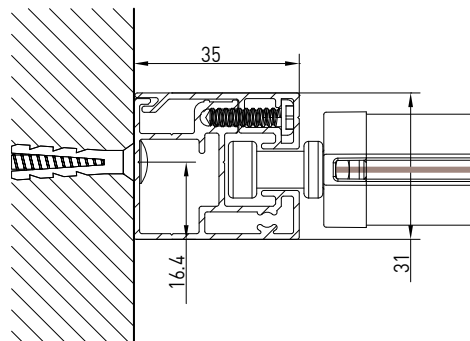

SMUSSATO - BEVELLED
A-A

TONDO - ROUND
A-A

QUADRO - SQUARE
A-A

vista posteriore - rear view

vista dall'alto - top view

staffa parete cassonetto
wall bracket for cassette

vista dall'alto - top view

Guida a nicchia - Niche guide
Coulisse tableau - Nischenführung

Guida a parete - Wall guide
Coulisse façade - Wandführung

Autoportante doppio / Double Freestanding / Double autoportant / Selbsttragende doppelte Anlage

Guida a nicchia - Niche guide
Coulisse tableau - Nischenführung