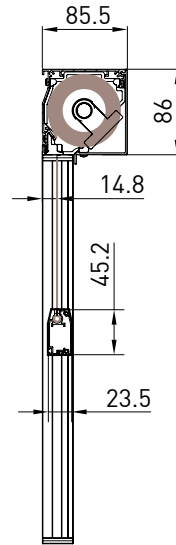

↔ 600

⬆ 240

Quadro - Square
Carré - Vierkantige

Tondo - Round
Rond - Runde

Smussato - Bevelled
Pancoupé - Abgekantetee

Autoportante singolo / Single Freestanding / Seul autoportant / Selbsttragende einzelne Anlage

SMUSSATO - BEVELLED
A-A

TONDO - ROUND
A-A

QUADRO - SQUARE
A-A

vista posteriore - rear view

vista dall'alto - top view

staffa parete cassonetto
wall bracket for cassette

vista dall'alto - top view

Guida a nicchia - Niche guide
Coulisse tableau - Nischenführung

Guida a parete - Wall guide
Coulisse façade - Wandführung

Autoportante doppio / Double Freestanding / Double autoportant / Selbsttragende doppelte Anlage

SMUSSATO - BEVELLED
A-A

TONDO - ROUND
A-A

QUADRO - SQUARE
A-A

vista posteriore - rear view
Cassonetto unico - Single cassette

vista posteriore - rear view
Cassonetto separato - Separate cassette

vista dall'alto - top view

vista dall'alto - top view

Guida a nicchia - Niche guide
Coulisse tableau - Nischenführung