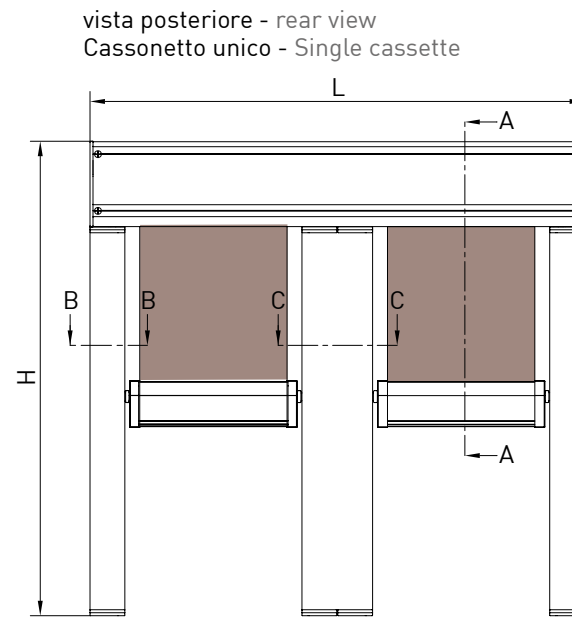

Awning with 85 freestanding cassette (round, square and bevelled) and guide profile. Available in single and multiple version.

Store avec coffre de 85 autoportant et profil guide en 3 versions (rond, carré et émoussé). Disponible avec une simple coulisse ou une multiple.

Markise mit 85er selbsttragender Kassette und Profilverführung in 3 Versionen (eckig, rund und abgekantet). Sie ist in der Einfach sowie in der Mehrausführung erhältlich.

MODULO MULTIPLO - MULTIPLE MODULE

SMUSSATO - BEVELLED
A-A

TONDO - ROUND
A-A

QUADRO - SQUARE
A-A

vista posteriore - rear view

vista dall'alto - top view

staffa parete cassonetto
wall bracket for cassette

vista dall'alto - top view

Guida a nicchia - Niche guide
Coulisse tableau - Nischenführung

Guida a parete - Wall guide
Coulisse façade - Wandführung

Autoportante doppio / Double Freestanding / Double autoportant / Selbsttragende doppelte Anlage

Guida a nicchia - Niche guide
Coulisse tableau - Nischenführung