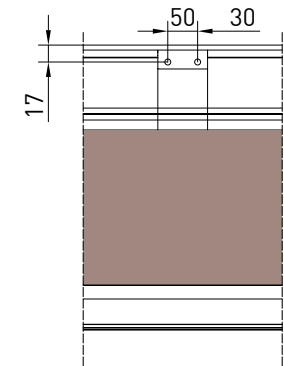

Markise mit 85er selbsttragender Kassette und Profilverführung in 3 Versionen (eckig, rund und abgekantet). Sie ist in der Einfach sowie in der Mehrausführung erhältlich.

MODULO MULTIPLO - MULTIPLE MODULE

SMUSSATO - BEVELLED
A-A

TONDO - ROUND
A-A

QUADRO - SQUARE
A-A

vista posteriore - rear view

vista dall'alto - top view

staffa parete cassonetto
wall bracket for cassette

vista dall'alto - top view

Guida a nicchia - Niche guide
Coulisse tableau - Nischenführung

Guida a parete - Wall guide
Coulisse façade - Wandführung

Autoportante doppio / Double Freestanding / Double autoportant / Selbsttragende doppelte Anlage

SMUSSATO - BEVELLED
A-A

TONDO - ROUND
A-A

QUADRO - SQUARE
A-A