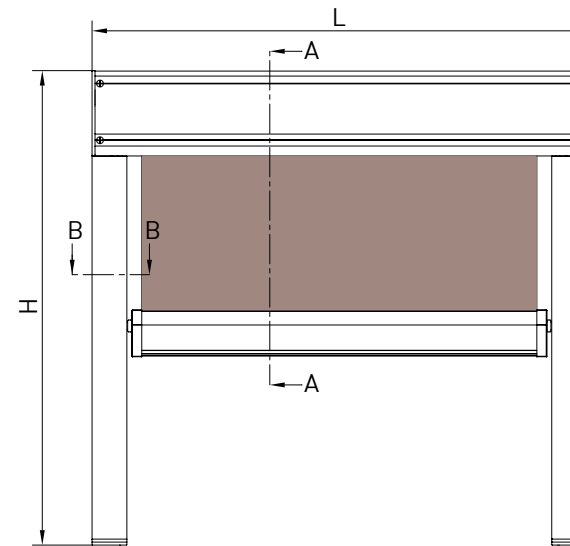

Markise mit 85er selbsttragender Kassette und Profilverführung in 3 Versionen (eckig, rund und abgekantet). Sie ist in der Einfach sowie in der Mehrausführung erhältlich.

MODULO MULTIPLO - MULTIPLE MODULE

SMUSSATO - BEVELLED
A-A

TONDO - ROUND
A-A

QUADRO - SQUARE
A-A

vista posteriore - rear view

vista dall'alto - top view

staffa parete cassonetto
wall bracket for cassette

vista dall'alto - top view

Guida a nicchia - Niche guide
Coulisse tableau - Nischenführung

Guida a parete - Wall guide
Coulisse façade - Wandführung

Autoportante doppio / Double Freestanding / Double autoportant / Selbsttragende doppelte Anlage

SMUSSATO - BEVELLED
A-A

TONDO - ROUND
A-A

QUADRO - SQUARE
A-A