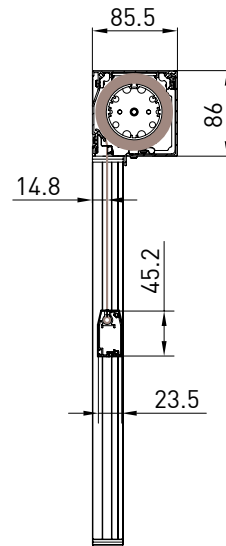

MODULO SINGOLO - SINGLE MODULE

↔ 300

⬆ 240

Tenda con cassonetto autoportante da 85 disponibile in 3 varianti (Tondo, Quadro e Smussato), dotata di guida profilo. Realizzabile sia nella versione singola, che multipla.

Markise mit 85er selbsttragender Kassette und Profilverführung in 3 Versionen (eckig, rund und abgekantet). Sie ist in der Einfach sowie in der Mehrausführung erhältlich.

MODULO MULTIPLO - MULTIPLE MODULE

↔ 600

⬆ 240

Quadro - Square
Carré - Vierkantige

Tondo - Round
Rond - Runde

Smussato - Bevelled
Pancoupé - Abgekantetee

Autoportante singolo / Single Freestanding / Seul autoportant / Selbsttragende einzelne Anlage

SMUSSATO - BEVELLED
A-A

TONDO - ROUND
A-A

QUADRO - SQUARE
A-A

vista posteriore - rear view

vista dall'alto - top view

staffa parete cassonetto
wall bracket for cassette

vista dall'alto - top view

Guida a nicchia - Niche guide
Coulisse tableau - Nischenführung