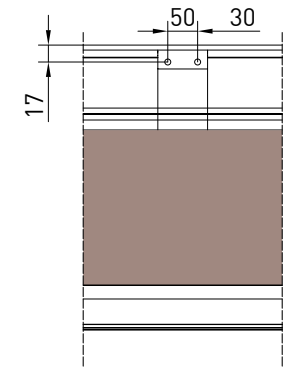

Markise mit 85er selbsttragender Kassette und Profilverführung in 3 Versionen (eckig, rund und abgekantet). Sie ist in der Einfach sowie in der Mehrausführung erhältlich.

MODULO MULTIPLO - MULTIPLE MODULE

SMUSSATO - BEVELLED
A-A

TONDO - ROUND
A-A

QUADRO - SQUARE
A-A

vista posteriore - rear view

vista dall'alto - top view

staffa parete cassonetto
wall bracket for cassette

vista dall'alto - top view

Guida a nicchia - Niche guide
Coulisse tableau - Nischenführung