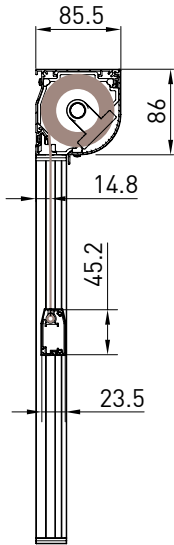

↔ 600

⬆ 240

Quadro - Square
Carré - Vierkantige

Tondo - Round
Rond - Runde

Smussato - Bevelled
Pancoupé - Abgekantetee

Autoportante singolo / Single Freestanding / Seul autoportant / Selbsttragende einzelne Anlage

SMUSSATO - BEVELLED
A-A

TONDO - ROUND
A-A

QUADRO - SQUARE
A-A

vista posteriore - rear view

vista dall'alto - top view

staffa parete cassonetto
wall bracket for cassette

vista dall'alto - top view

Guida a nicchia - Niche guide
Coulisse tableau - Nischenführung

Guida a parete - Wall guide
Coulisse façade - Wandführung

Autoportante doppio / Double Freestanding / Double autoportant / Selbsttragende doppelte Anlage

SMUSSATO - BEVELLED
A-A

TONDO - ROUND
A-A

QUADRO - SQUARE
A-A

vista posteriore - rear view
Cassonetto unico - Single cassette

vista posteriore - rear view
Cassonetto separato - Separate cassette

vista dall'alto - top view

vista dall'alto - top view

Guida a nicchia - Niche guide
Coulisse tableau - Nischenführung