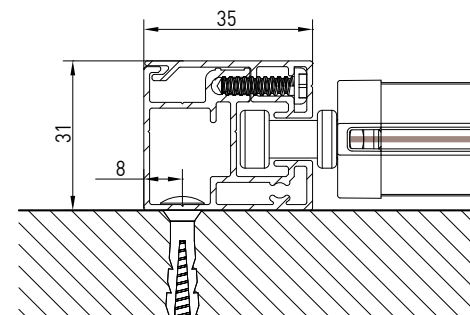

↔ 600

⬆ 240

Quadro - Square
Carré - Vierkantige

Tondo - Round
Rond - Runde

Smussato - Bevelled
Pancoupé - Abgekantetee

Autoportante singolo / Single Freestanding / Seul autoportant / Selbsttragende einzelne Anlage

SMUSSATO - BEVELLED
A-A

TONDO - ROUND
A-A

QUADRO - SQUARE
A-A

vista posteriore - rear view

vista dall'alto - top view

staffa parete cassonetto
wall bracket for cassette

vista dall'alto - top view

Guida a nicchia - Niche guide
Coulisse tableau - Nischenführung

Guida a parete - Wall guide
Coulisse façade - Wandführung

Autoportante doppio / Double Freestanding / Double autoportant / Selbsttragende doppelte Anlage

Guida a nicchia - Niche guide
Coulisse tableau - Nischenführung