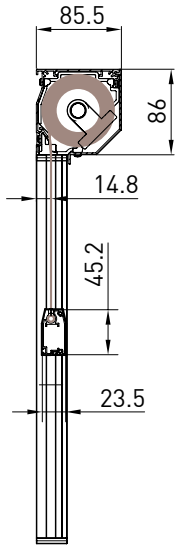

MODULO SINGOLO - SINGLE MODULE

↔ 300

⬆ 240

Tenda con cassonetto autoportante da 85 disponibile in 3 varianti (Tondo, Quadro e Smussato), dotata di guida profilo. Realizzabile sia nella versione singola, che multipla.

↔ 600

⬆ 240

Quadro - Square
Carré - Vierkantige

Tondo - Round
Rond - Runde

Smussato - Bevelled
Pancoupé - Abgekantetee

Autoportante singolo / Single Freestanding / Seul autoportant / Selbsttragende einzelne Anlage

SMUSSATO - BEVELLED
A-A

TONDO - ROUND
A-A

QUADRO - SQUARE
A-A

vista posteriore - rear view

vista dall'alto - top view

staffa parete cassonetto
wall bracket for cassette

vista dall'alto - top view

Guida a nicchia - Niche guide
Coulisse tableau - Nischenführung

Guida a parete - Wall guide
Coulisse façade - Wandführung

Autoportante doppio / Double Freestanding / Double autoportant / Selbsttragende doppelte Anlage

SMUSSATO - BEVELLED
A-A

TONDO - ROUND
A-A

QUADRO - SQUARE
A-A