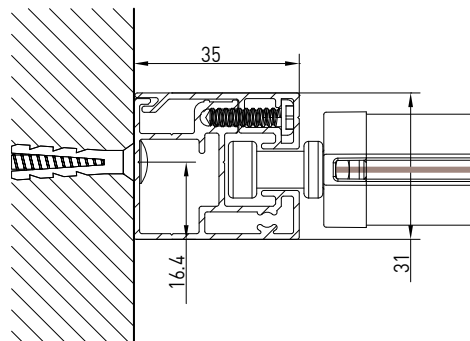

SMUSSATO - BEVELLED
A-A

TONDO - ROUND
A-A

QUADRO - SQUARE
A-A

vista posteriore - rear view

vista dall'alto - top view

staffa parete cassonetto
wall bracket for cassette

vista dall'alto - top view

Guida a nicchia - Niche guide
Coulisse tableau - Nischenführung

Guida a parete - Wall guide
Coulisse façade - Wandführung

Autoportante doppio / Double Freestanding / Double autoportant / Selbsttragende doppelte Anlage

SMUSSATO - BEVELLED
A-A

TONDO - ROUND
A-A

QUADRO - SQUARE
A-A