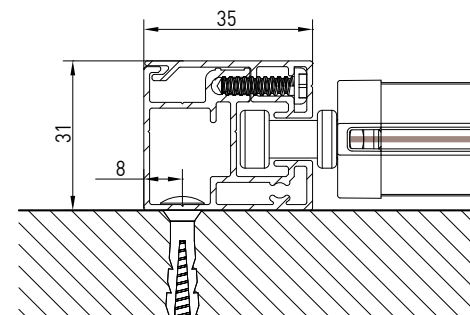

↔ 600

⬆ 240

Quadro - Square
Carré - Vierkantige

Tondo - Round
Rond - Runde

Smussato - Bevelled
Pancoupé - Abgekantetee

Autoportante singolo / Single Freestanding / Seul autoportant / Selbsttragende einzelne Anlage

SMUSSATO - BEVELLED
A-A

TONDO - ROUND
A-A

QUADRO - SQUARE
A-A

vista posteriore - rear view

vista dall'alto - top view

staffa parete cassonetto
wall bracket for cassette

vista dall'alto - top view

Guida a nicchia - Niche guide
Coulisse tableau - Nischenführung

Guida a parete - Wall guide
Coulisse façade - Wandführung

Autoportante doppio / Double Freestanding / Double autoportant / Selbsttragende doppelte Anlage

SMUSSATO - BEVELLED
A-A

TONDO - ROUND
A-A

QUADRO - SQUARE
A-A