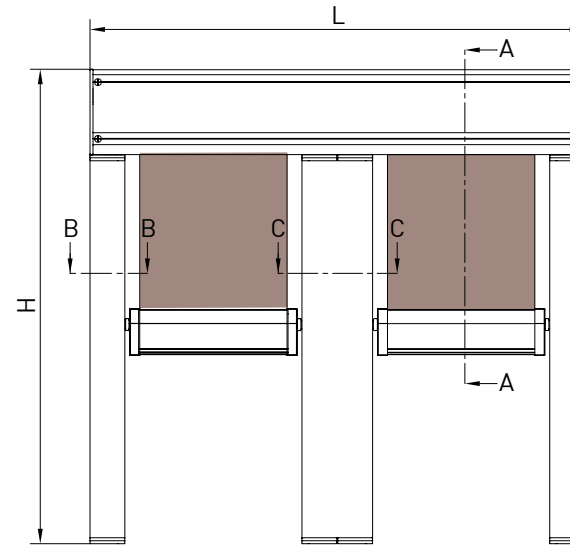

Awning with 85 freestanding cassette (round, square and bevelled) and guide profile. Available in single and multiple version.

Store avec coffre de 85 autoportant et profil guide en 3 versions (rond, carré et émoussé). Disponible avec une simple coulisse ou une multiple.

SMUSSATO - BEVELLED
A-A

TONDO - ROUND
A-A

QUADRO - SQUARE
A-A

vista posteriore - rear view

vista dall'alto - top view

staffa parete cassonetto
wall bracket for cassette

vista dall'alto - top view

Guida a nicchia - Niche guide
Coulisse tableau - Nischenführung

Guida a parete - Wall guide
Coulisse façade - Wandführung

Autoportante doppio / Double Freestanding / Double autoportant / Selbsttragende doppelte Anlage

SMUSSATO - BEVELLED
A-A

TONDO - ROUND
A-A

QUADRO - SQUARE
A-A

vista posteriore - rear view
Cassonetto unico - Single cassette

vista posteriore - rear view
Cassonetto separato - Separate cassette

vista dall'alto - top view

vista dall'alto - top view

Guida a nicchia - Niche guide
Coulisse tableau - Nischenführung