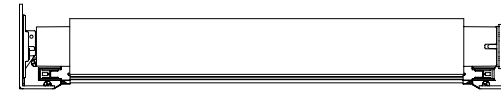

MODULO MULTIPOLO - MULTIPLE MODULE

↔ 600

⬆ 240

Autoportante singolo / Single Freestanding / Seul autoportant / Selbsttragende einzelne Anlage

vista posteriore - rear view

vista dall'alto - top view

Guida a nicchia - Niche guide
Coulisse tableau - Nischenführung

Guida a parete - Wall guide
Coulisse façade - Wandführung

Autoportante doppio / Double Freestanding / Double autoportant / Selbsttragende doppelte Anlage

vista posteriore - rear view

modulo doppio - double module