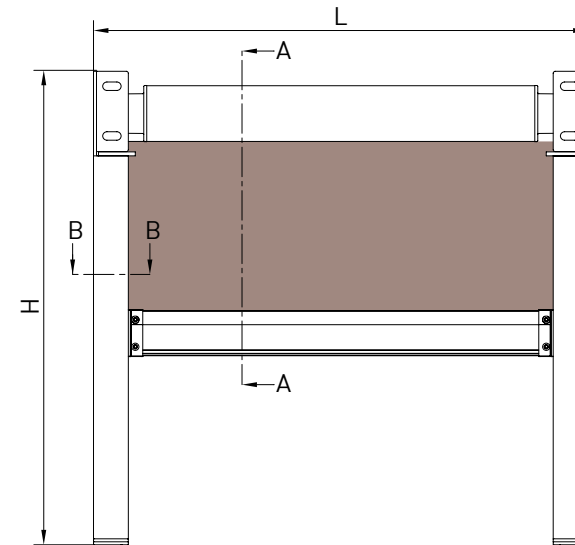

Store sans coffre avec profil guide ZIP et supports autoportants.
Disponible avec une coulisse unique ou une multiple.

Markise ohne Kassette mit ZIP-Profilführung und tragenden Konsolen.
Sie ist in der Einfach sowie in der Mehrfachausführung erhältlich.

MODULO MULTIPOLO - MULTIPLE MODULE

↔ 600

⬆ 240

Autoportante singolo / Single Freestanding / Seul autoportant / Selbsttragende einzelne Anlage

vista posteriore - rear view

vista dall'alto - top view

Guida a nicchia - Niche guide
Coulisse tableau - Nischenführung

Guida a parete - Wall guide
Coulisse façade - Wandführung

Autoportante doppio / Double Freestanding / Double autoportant / Selbsttragende doppelte Anlage

vista posteriore - rear view

modulo doppio - double module