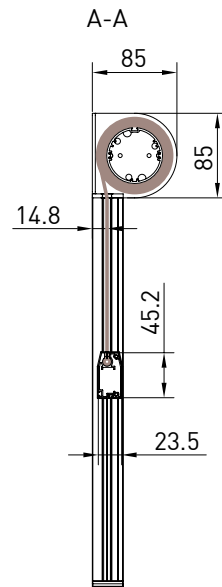

MODULO MULTIPOLO - MULTIPLE MODULE

↔ 600

⬆ 240

Autoportante singolo / Single Freestanding / Seul autoportant / Selbsttragende einzelne Anlage

vista posteriore - rear view

vista dall'alto - top view

Guida a nicchia - Niche guide
Coulisse tableau - Nischenführung

Guida a parete - Wall guide
Coulisse façade - Wandführung

Autoportante doppio / Double Freestanding / Double autoportant / Selbsttragende doppelte Anlage

vista posteriore - rear view

modulo doppio - double module

vista dall'alto - top view

vista dall'alto modulo doppio
double module top view

Guida a nicchia - Niche guide
Coulisse tableau - Nischenführung

Guida a parete - Wall guide
Coulisse façade - Wandführung

Guida a parete (modulo doppio) - Wall guide (double module)
Coulisse façade (module double)- Wandführung (Doppelmodul)
C-C