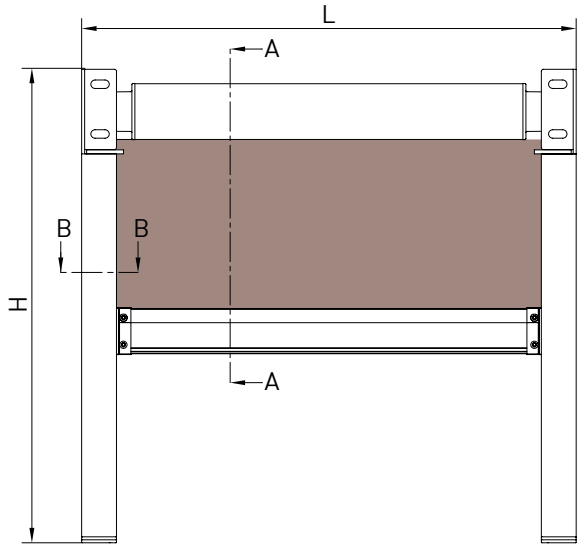

Store sans coffre avec profil guide ZIP et supports autoportants.
Disponible avec une coulisse unique ou une multiple.

Markise ohne Kassette mit ZIP-Profilführung und tragenden Konsolen.
Sie ist in der Einfach sowie in der Mehrfachausführung erhältlich.

MODULO MULTIPOLO - MULTIPLE MODULE

↔ 600

⬆ 240

Autoportante singolo / Single Freestanding / Seul autoportant / Selbsttragende einzelne Anlage

vista posteriore - rear view

vista dall'alto - top view

Guida a nicchia - Niche guide
Coulisse tableau - Nischenführung

Guida a parete - Wall guide
Coulisse façade - Wandführung

Autoportante doppio / Double Freestanding / Double autoportant / Selbsttragende doppelte Anlage

vista posteriore - rear view

modulo doppio - double module

vista dall'alto - top view

vista dall'alto modulo doppio
double module top view

Guida a nicchia - Niche guide
Coulisse tableau - Nischenführung

Guida a parete - Wall guide
Coulisse façade - Wandführung

Guida a parete (modulo doppio) - Wall guide (double module)
Coulisse façade (module double)- Wandführung (Doppelmodul)
C-C