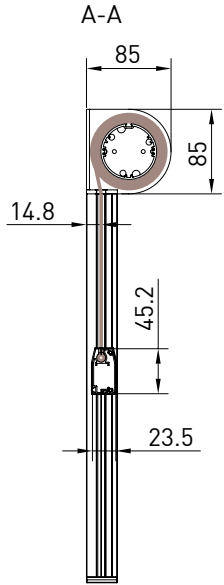

MODULO MULTIPOLO - MULTIPLE MODULE

↔ 600

⬆ 240

Autoportante singolo / Single Freestanding / Seul autoportant / Selbsttragende einzelne Anlage

vista posteriore - rear view

vista dall'alto - top view

Guida a nicchia - Niche guide
Coulisse tableau - Nischenführung

Guida a parete - Wall guide
Coulisse façade - Wandführung

Autoportante doppio / Double Freestanding / Double autoportant / Selbsttragende doppelte Anlage

vista posteriore - rear view

modulo doppio - double module

vista dall'alto - top view

vista dall'alto modulo doppio
double module top view

Guida a nicchia - Niche guide
Coulisse tableau - Nischenführung

Guida a parete - Wall guide
Coulisse façade - Wandführung

Guida a parete (modulo doppio) - Wall guide (double module)
Coulisse façade (module double)- Wandführung (Doppelmodul)
C-C