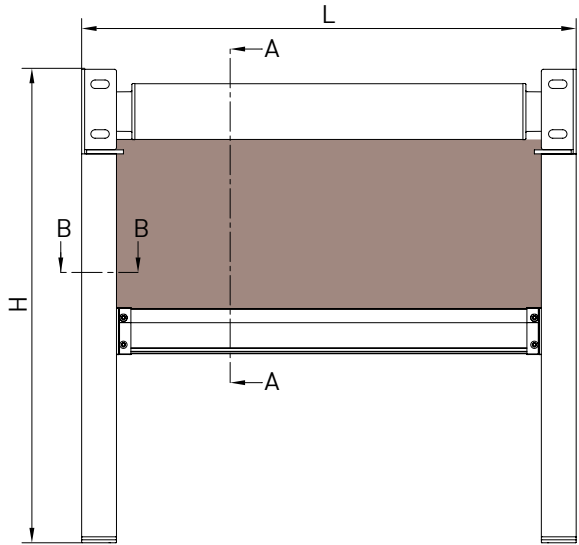

Store sans coffre avec profil guide ZIP et supports autoportants.  
Disponible avec une coulisse unique ou une multiple.

Markise ohne Kasette mit ZIP-Profilführung und tragenden Konsolen.  
Sie ist in der Einfach sowie in der Mehrfachausführung erhältlich.

MODULO MULTIPLO - MULTIPLE MODULE

Autoportante singolo / Single Freestanding / Seul autoportant / Selbsttragende einzelne Anlage

vista posteriore - rear view

vista dall'alto - top view

Guida a nicchia - Niche guide  
Coulisse tableau - Nischenführung

Guida a parete - Wall guide  
Coulisse façade - Wandführung

Autoportante doppio / Double Freestanding / Double autoportant / Selbsttragende doppelte Anlage

vista posteriore - rear view

modulo doppio - double module

vista dall'alto - top view

vista dall'alto modulo doppio  
double module top view

Guida a nicchia - Niche guide  
Coulisse tableau - Nischenführung

Guida a parete - Wall guide  
Coulisse façade - Wandführung