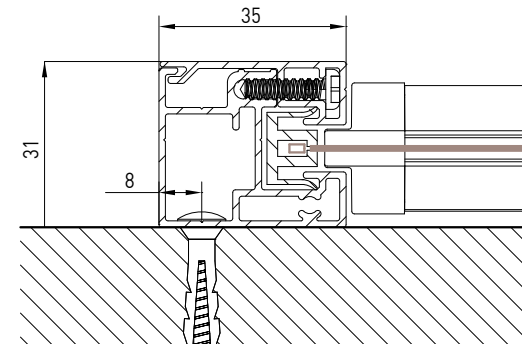

MODULO MULTIPOLO - MULTIPLE MODULE

↔ 600

⬆ 240

Autoportante singolo / Single Freestanding / Seul autoportant / Selbsttragende einzelne Anlage

vista posteriore - rear view

vista dall'alto - top view

Guida a nicchia - Niche guide
Coulisse tableau - Nischenführung

Guida a parete - Wall guide
Coulisse façade - Wandführung

Autoportante doppio / Double Freestanding / Double autoportant / Selbsttragende doppelte Anlage

vista posteriore - rear view

modulo doppio - double module

vista dall'alto - top view

vista dall'alto modulo doppio
double module top view

Guida a nicchia - Niche guide
Coulisse tableau - Nischenführung

Guida a parete - Wall guide
Coulisse façade - Wandführung

Guida a parete (modulo doppio) - Wall guide (double module)
Coulisse façade (module double)- Wandführung (Doppelmodul)
C-C