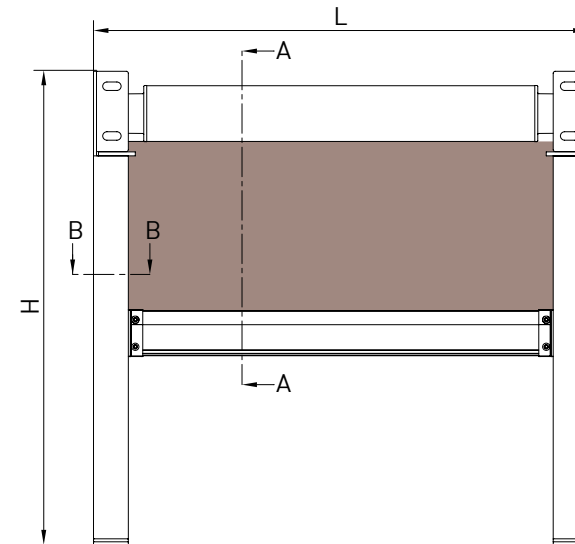

MODULO SINGOLO - SINGLE MODULE

Tenda senza cassonetto dotata di guida profilo ZIP e staffe autoportanti.  
Realizzabile sia nella versione singola che multipla.

Awning without cassette with ZIP profile guide and freestanding brackets.  
Available in single module and multiple version.

Store sans coffre avec profil guide ZIP et supports autoportants.  
Disponible avec une coulisse unique ou une multiple.

Markise ohne Kasette mit ZIP-Profilführung und tragenden Konsolen.  
Sie ist in der Einfach sowie in der Mehrfachausführung erhältlich.

MODULO MULTIPLO - MULTIPLE MODULE

Autoportante singolo / Single Freestanding / Seul autoportant / Selbsttragende einzelne Anlage

vista posteriore - rear view

vista dall'alto - top view

Guida a nicchia - Niche guide  
Coulisse tableau - Nischenführung

Guida a parete - Wall guide  
Coulisse façade - Wandführung

Autoportante doppio / Double Freestanding / Double autoportant / Selbsttragende doppelte Anlage

vista posteriore - rear view

modulo doppio - double module