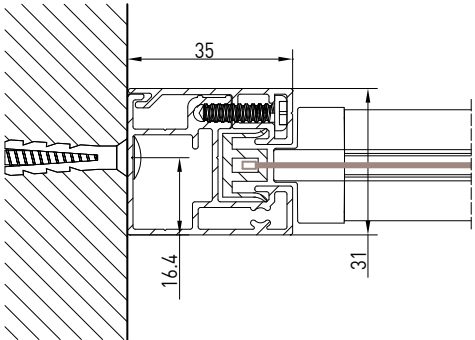

Guida a parete - Wall guide
Coulisse façade - Wandführung

Autoportante doppio / Double Freestanding / Double autoportant / Selbsttragende doppelte Anlage

vista posteriore - rear view

modulo doppio - double module

vista dall'alto - top view

vista dall'alto modulo doppio
double module top view

Guida a nicchia - Niche guide
Coulisse tableau - Nischenführung

Guida a parete - Wall guide
Coulisse façade - Wandführung

Guida a parete (modulo doppio) - Wall guide (double module)
Coulisse façade (module double)- Wandführung (Doppelmodul)
C-C