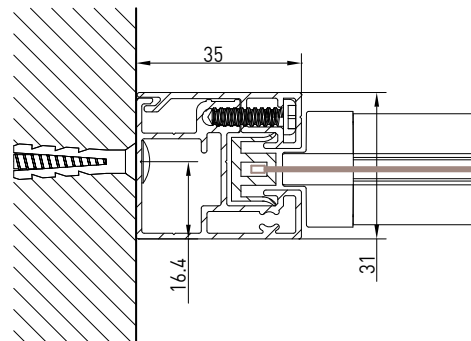

MODULO MULTIPOLO - MULTIPLE MODULE

↔ 600

⬆ 240

Autoportante singolo / Single Freestanding / Seul autoportant / Selbsttragende einzelne Anlage

vista posteriore - rear view

vista dall'alto - top view

Guida a nicchia - Niche guide
Coulisse tableau - Nischenführung

Guida a parete - Wall guide
Coulisse façade - Wandführung

Autoportante doppio / Double Freestanding / Double autoportant / Selbsttragende doppelte Anlage

vista posteriore - rear view

modulo doppio - double module

vista dall'alto - top view

vista dall'alto modulo doppio
double module top view

Guida a nicchia - Niche guide
Coulisse tableau - Nischenführung

Guida a parete - Wall guide
Coulisse façade - Wandführung

Guida a parete (modulo doppio) - Wall guide (double module)
Coulisse façade (module double)- Wandführung (Doppelmodul)
C-C