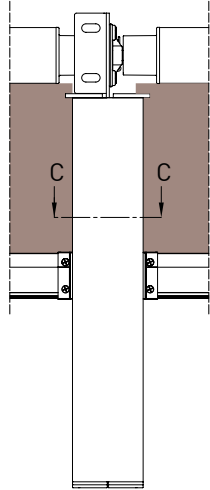

MODULO MULTIPOLO - MULTIPLE MODULE

↔ 600

⬆ 240

Autoportante singolo / Single Freestanding / Seul autoportant / Selbsttragende einzelne Anlage

vista posteriore - rear view

vista dall'alto - top view

Guida a nicchia - Niche guide
Coulisse tableau - Nischenführung

Guida a parete - Wall guide
Coulisse façade - Wandführung

Autoportante doppio / Double Freestanding / Double autoportant / Selbsttragende doppelte Anlage

vista posteriore - rear view

modulo doppio - double module

vista dall'alto - top view

vista dall'alto modulo doppio
double module top view

Guida a nicchia - Niche guide
Coulisse tableau - Nischenführung

Guida a parete - Wall guide
Coulisse façade - Wandführung

Guida a parete (modulo doppio) - Wall guide (double module)
Coulisse façade (module double)- Wandführung (Doppelmodul)
C-C