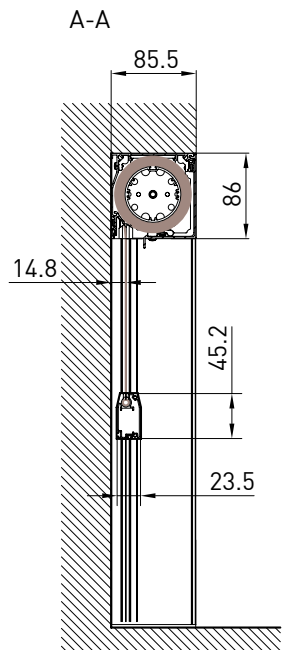

SCREENY 85 GPZ S S04 - VERSIONE GUIDA MONOBLOCCO

MODULO SINGOLO - SINGLE MODULE

Tenda con cassonetto autoportante da 85 (solo nella variante quadro) dotata di guida profilo libera ZIP da incasso. Adatta per integrarsi con i sistemi per serramenti.

Awning with 85 freestanding cassette (only in the square version) with guide profile ZIP to fitted line. Suitable to integrate in door or window systems.

Store avec coffre de 85 autoportant (seulement pour la version avec coffre carré) et profil guide ZIP encastrable. Indiqué pour systèmes pour fenêtre.

vista posteriore - rear view

vista dall'alto - top view

staffa parete cassetto
wall bracket cassette

B-B