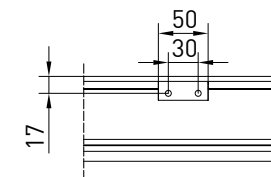

Awning with 85 freestanding cassette (only in the square version) with guide profile ZIP to fitted line. Suitable to integrate in door or window systems.

Store avec coffre de 85 autoportant (seulement pour la version avec coffre carré) et profil guide ZIP encastrable. Indiqué pour systèmes pour fenêtre.

Markise mit 85 selbsttragender Kassette (nur für Versionen mit vierkantiger Kassette) und mit ZIP-Profilführung. Die tragende Einbauschiene bietet die perfekte Montage in Türen- und Fensterrahmen.

Autoportante singolo / Single Freestanding / Seul autoportant / Selbsttragende einzelne Anlage

vista posteriore - rear view

vista dall'alto - top view

staffa parete cassetto
wall bracket cassette

B-B