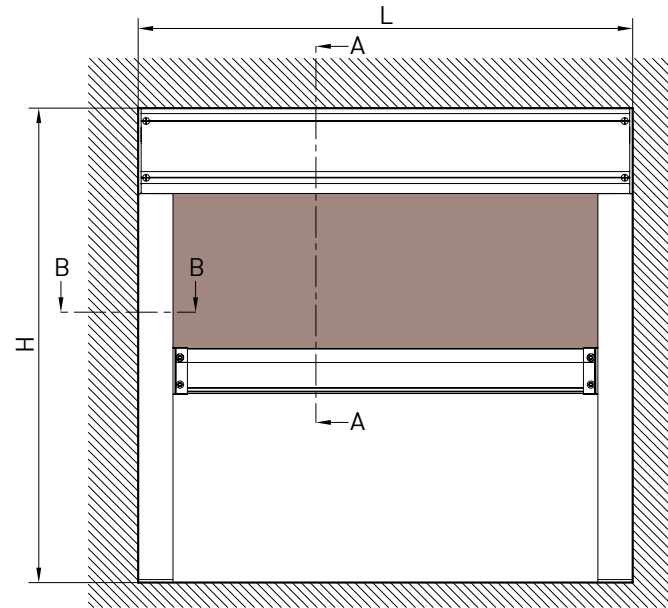

SCREENY 85 GPZ S S04 - VERSIONE GUIDA MONOBLOCCO

MODULO SINGOLO - SINGLE MODULE

Tenda con cassonetto autoportante da 85 (solo nella variante quadro) dotata di guida profilo libera ZIP da incasso. Adatta per integrarsi con i sistemi per serramenti.

Awning with 85 freestanding cassette (only in the square version) with guide profile ZIP to fitted line. Suitable to integrate in door or window systems.

Store avec coffre de 85 autoportant (seulement pour la version avec coffre carré) et profil guide ZIP encastrable. Indiqué pour systèmes pour fenêtre.

Markise mit 85 selbsttragender Kassette (nur für Versionen mit vierkantiger Kassette) und mit ZIP-Profilführung. Die tragende Einbauschiene bietet die perfekte Montage in Türen- und Fensterrahmen.

Autoportante singolo / Single Freestanding / Seul autoportant / Selbsttragende einzelne Anlage

vista posteriore - rear view

vista dall'alto - top view

staffa parete cassetto
wall bracket cassette

B-B