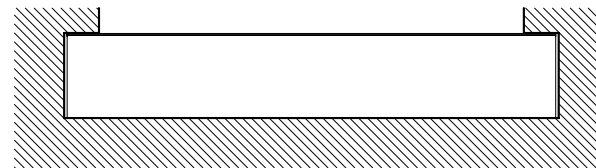

Awning with 85 freestanding cassette (only in the square version) with guide profile ZIP to fitted line. Suitable to integrate in door or window systems.

Store avec coffre de 85 autoportant (seulement pour la version avec coffre carré) et profil guide ZIP encastrable. Indiqué pour systèmes pour fenêtre.

Markise mit 85 selbsttragender Kassette (nur für Versionen mit vierkantiger Kassette) und mit ZIP-Profilführung. Die tragende Einbauschiene bietet die perfekte Montage in Türen- und Fensterrahmen.

Autoportante singolo / Single Freestanding / Seul autoportant / Selbsttragende einzelne Anlage

vista posteriore - rear view

vista dall'alto - top view

staffa parete cassetto
wall bracket cassette

B-B