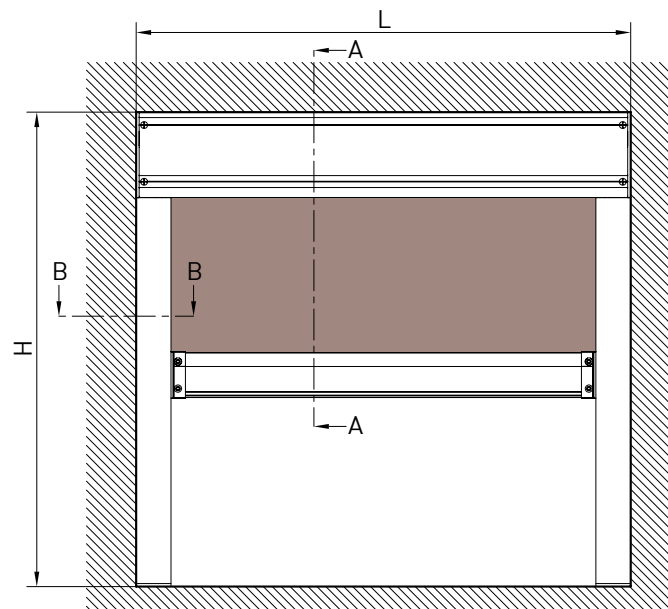

SCREENY 85 GPZ S S04 - VERSIONE GUIDA MONOBLOCCO

MODULO SINGOLO - SINGLE MODULE

Tenda con cassonetto autoportante da 85 (solo nella variante quadro) dotata di guida profilo libera ZIP da incasso. Adatta per integrarsi con i sistemi per serramenti.

Awning with 85 freestanding cassette (only in the square version) with guide profile ZIP to fitted line. Suitable to integrate in door or window systems.

Store avec coffre de 85 autoportant (seulement pour la version avec coffre carré) et profil guide ZIP encastrable. Indiqué pour systèmes pour fenêtre.

Markise mit 85 selbsttragender Kassette (nur für Versionen mit vierkantiger Kassette) und mit ZIP-Profilführung. Die tragende Einbauschiene bietet die perfekte Montage in Türen- und Fensterrahmen.

Autoportante singolo / Single Freestanding / Seul autoportant / Selbsttragende einzelne Anlage

vista posteriore - rear view

vista dall'alto - top view

staffa parete cassetto
wall bracket cassette

B-B