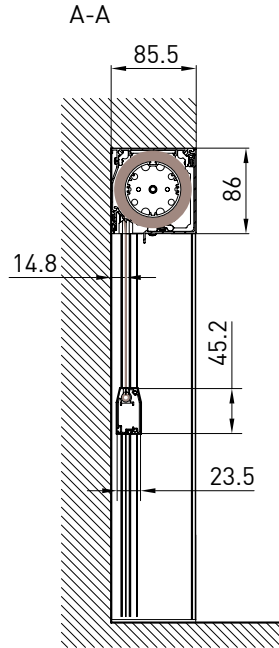

SCREENY 85 GPZ S S04 - VERSIONE GUIDA MONOBLOCCO

MODULO SINGOLO - SINGLE MODULE

Tenda con cassonetto autoportante da 85 (solo nella variante quadro) dotata di guida profilo libera ZIP da incasso. Adatta per integrarsi con i sistemi per serramenti.

Awning with 85 freestanding cassette (only in the square version) with guide profile ZIP to fitted line. Suitable to integrate in door or window systems.

Store avec coffre de 85 autoportant (seulement pour la version avec coffre carré) et profil guide ZIP encastrable. Indiqué pour systèmes pour fenêtre.

Markise mit 85 selbsttragender Kassette (nur für Versionen mit vierkantiger Kassette) und mit ZIP-Profilführung. Die tragende Einbauschiene bietet die perfekte Montage in Türen- und Fensterrahmen.

Autoportante singolo / Single Freestanding / Seul autoportant / Selbsttragende einzelne Anlage

vista posteriore - rear view

vista dall'alto - top view

staffa parete cassetto
wall bracket cassette

B-B