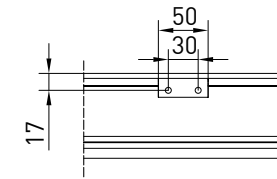

Awning with 85 freestanding cassette (only in the square version) with guide profile ZIP to fitted line. Suitable to integrate in door or window systems.

Store avec coffre de 85 autoportant (seulement pour la version avec coffre carré) et profil guide ZIP encastrable. Indiqué pour systèmes pour fenêtre.

Markise mit 85 selbsttragender Kassette (nur für Versionen mit vierkantiger Kassette) und mit ZIP-Profilführung. Die tragende Einbauschiene bietet die perfekte Montage in Türen- und Fensterrahmen.

Autoportante singolo / Single Freestanding / Seul autoportant / Selbsttragende einzelne Anlage

vista posteriore - rear view

vista dall'alto - top view

staffa parete cassetto
wall bracket cassette

B-B