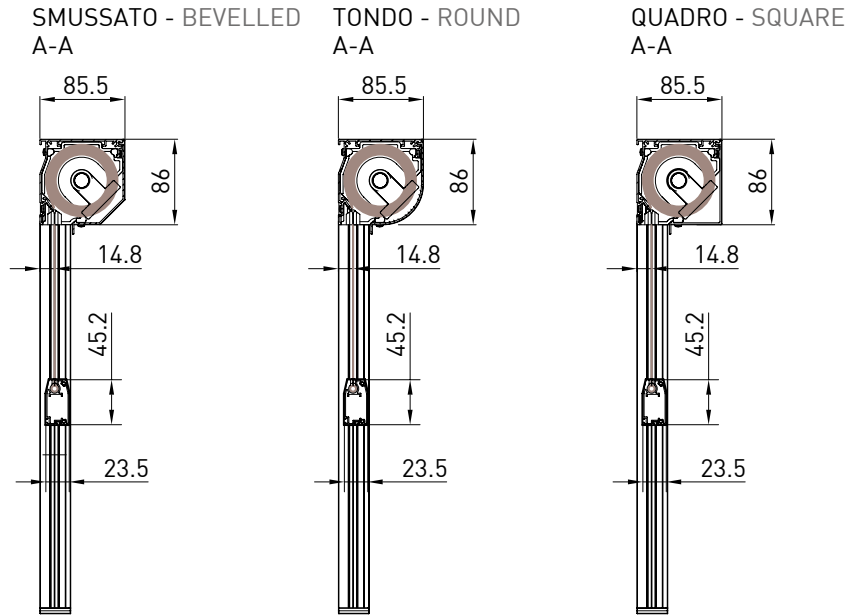

MODULO SINGOLO - SINGLE MODULE

↔ 300

⬆ 240

MODULO MULTIPLO - MULTIPLE MODULE

↔ 600

⬆ 240

Quadro - Square
Carré - VierkantigeTondo - Round
Rond - RundeSmussato - Bevelled
Pancoupé - Abgekantete

Tenda con cassonetto autoportante da 85, disponibile in 3 varianti (Tondo, Quadro e Smussato) dotata di guida profilo ZIP. Realizzabile sia nella versione singola che multipla.

Markise mit 85 selbsttragender Kassette und ZIP-Profilführung in 3 Versionen (eckig, rund und abgekantet). Sie ist in der Einfach sowie in der Mehrausführung erhältlich.

Autoportante singolo / Single Freestanding / Seul autoportant / Selbsttragende einzelne Anlage

SMUSSATO - BEVELLED
A-A

TONDO - ROUND
A-A

QUADRO - SQUARE
A-A

vista posteriore - rear view

vista dall'alto - top view

staffa a parete cassetto
wall bracket cassette

vista dall'alto
top view

Guida a nicchia - Niche guide
Coulisse tableau - Nischenführung

Guida a parete - Wall guide
Coulisse façade - Wandführung

Autoportante doppio / Double Freestanding / Double autoportant / Selbsttragende doppelte Anlage

vista dall'alto - top view

vista dall'alto - top view