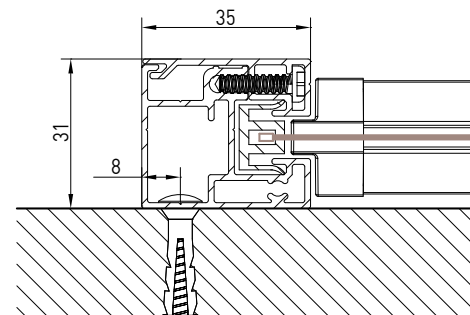

Markise mit 85 selbsttragender Kassette und ZIP-Profilführung in 3 Versionen (eckig, rund und abgekantet). Sie ist in der Einfach sowie in der Mehrausführung erhältlich.

Autoportante singolo / Single Freestanding / Seul autoportant / Selbsttragende einzelne Anlage

SMUSSATO - BEVELLED
A-A

TONDO - ROUND
A-A

QUADRO - SQUARE
A-A

vista posteriore - rear view

vista dall'alto - top view

staffa a parete cassetto
wall bracket cassette

vista dall'alto
top view

Guida a nicchia - Niche guide
Coulisse tableau - Nischenführung

Guida a parete - Wall guide
Coulisse façade - Wandführung

Autoportante doppio / Double Freestanding / Double autoportant / Selbsttragende doppelte Anlage

vista dall'alto - top view

vista dall'alto - top view