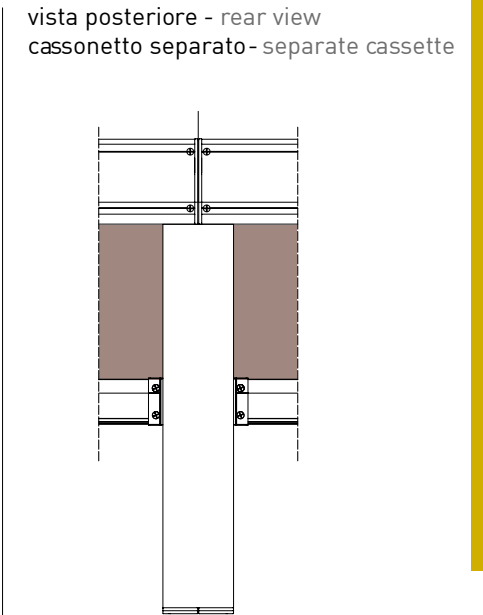

MODULO SINGOLO - SINGLE MODULE

↔ 300

⬆ 240

MODULO MULTIPLO - MULTIPLE MODULE

↔ 600

⬆ 240

Quadro - Square
Carré - VierkantigeTondo - Round
Rond - RundeSmussato - Bevelled
Pancoupé - Abgekantete

Tenda con cassonetto autoportante da 85, disponibile in 3 varianti (Tondo, Quadro e Smussato) dotata di guida profilo ZIP. Realizzabile sia nella versione singola che multipla.

Markise mit 85 selbsttragender Kassette und ZIP-Profilführung in 3 Versionen (eckig, rund und abgekantet). Sie ist in der Einfach sowie in der Mehrausführung erhältlich.

Autoportante singolo / Single Freestanding / Seul autoportant / Selbsttragende einzelne Anlage

SMUSSATO - BEVELLED
A-A

TONDO - ROUND
A-A

QUADRO - SQUARE
A-A

vista posteriore - rear view

vista dall'alto - top view

staffa a parete cassetto
wall bracket cassette

vista dall'alto
top view

Guida a nicchia - Niche guide
Coulisse tableau - Nischenführung

Guida a parete - Wall guide
Coulisse façade - Wandführung

Autoportante doppio / Double Freestanding / Double autoportant / Selbsttragende doppelte Anlage

vista dall'alto - top view

vista dall'alto - top view