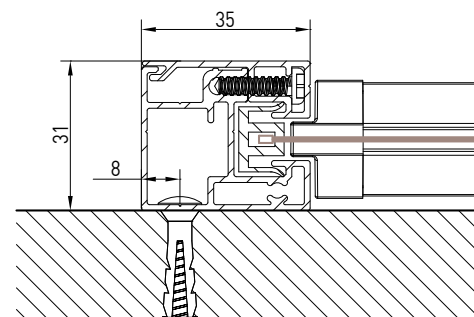

SMUSSATO - BEVELLED
A-A

TONDO - ROUND
A-A

QUADRO - SQUARE
A-A

vista posteriore - rear view

vista dall'alto - top view

staffa a parete cassetto
wall bracket cassette

vista dall'alto
top view

Guida a nicchia - Niche guide
Coulisse tableau - Nischenführung

Guida a parete - Wall guide
Coulisse façade - Wandführung

Autoportante doppio / Double Freestanding / Double autoportant / Selbsttragende doppelte Anlage

vista dall'alto - top view

vista dall'alto - top view

Guida a nicchia - Niche guide
Coulisse tableau - Nischenführung

Guida a parete - Wall guide
Coulisse façade - Wandführung

Guida a parete (modulo doppio) - Wall guide (double module)
Coulisse façade (module double) - Wandführung (Doppelmodul)
C-C