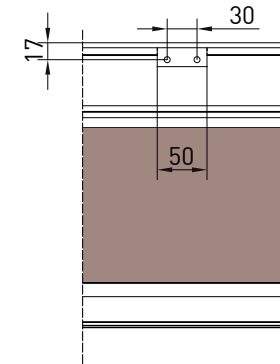

MODULO SINGOLO - SINGLE MODULE

↔ 300

⬆ 240

MODULO MULTIPLO - MULTIPLE MODULE

↔ 600

⬆ 240

Quadro - Square
Carré - VierkantigeTondo - Round
Rond - RundeSmussato - Bevelled
Pancoupé - Abgekantete

Tenda con cassonetto autoportante da 85, disponibile in 3 varianti (Tondo, Quadro e Smussato) dotata di guida profilo ZIP. Realizzabile sia nella versione singola che multipla.

SMUSSATO - BEVELLED
A-A

TONDO - ROUND
A-A

QUADRO - SQUARE
A-A

vista posteriore - rear view

vista dall'alto - top view

staffa a parete cassetto
wall bracket cassette

vista dall'alto
top view

Guida a nicchia - Niche guide
Coulisse tableau - Nischenführung

Guida a parete - Wall guide
Coulisse façade - Wandführung

Autoportante doppio / Double Freestanding / Double autoportant / Selbsttragende doppelte Anlage

vista dall'alto - top view

vista dall'alto - top view