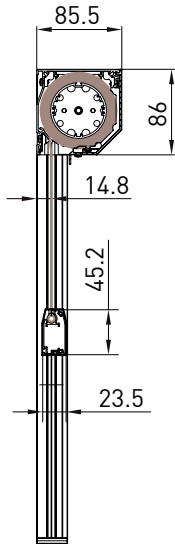

MODULO SINGOLO - SINGLE MODULE

↔ 300

⬆ 240

MODULO MULTIPLO - MULTIPLE MODULE

↔ 600

⬆ 240

Quadro - Square
Carré - VierkantigeTondo - Round
Rond - RundeSmussato - Bevelled
Pancoupé - Abgekantete

Tenda con cassonetto autoportante da 85, disponibile in 3 varianti (Tondo, Quadro e Smussato) dotata di guida profilo ZIP. Realizzabile sia nella versione singola che multipla.

Awning with 85 freestanding cassette (round, square and bevelled) and guide profile ZIP. Available in single module and multiple version.

Store avec coffre de 85 autoportant et profil guide ZIP in 3 versions (rond, carré et émoussé). Disponible avec une coulisse unique ou une multiple.

Markise mit 85 selbsttragender Kassette und ZIP-Profilführung in 3 Versionen (eckig, rund und abgekantet). Sie ist in der Einfach sowie in der Mehrausführung erhältlich.

Autoportante singolo / Single Freestanding / Seul autoportant / Selbsttragende einzelne Anlage

SMUSSATO - BEVELLED
A-A

TONDO - ROUND
A-A

QUADRO - SQUARE
A-A

vista posteriore - rear view

vista dall'alto - top view

staffa a parete cassetto
wall bracket cassette

vista dall'alto
top view

Guida a nicchia - Niche guide
Coulisse tableau - Nischenführung