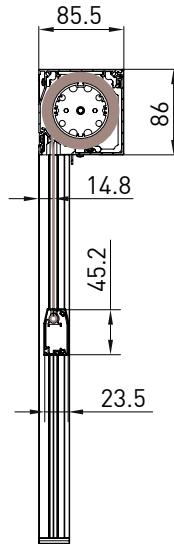

MODULO SINGOLO - SINGLE MODULE

↔ 300

⬆ 240

MODULO MULTIPLO - MULTIPLE MODULE

↔ 600

⬆ 240

Quadro - Square
Carré - VierkantigeTondo - Round
Rond - RundeSmussato - Bevelled
Pancoupé - Abgekantete

Tenda con cassonetto autoportante da 85, disponibile in 3 varianti (Tondo, Quadro e Smussato) dotata di guida profilo ZIP. Realizzabile sia nella versione singola che multipla.

Awning with 85 freestanding cassette (round, square and bevelled) and guide profile ZIP. Available in single module and multiple version.

Store avec coffre de 85 autoportant et profil guide ZIP in 3 versions (rond, carré et émoussé). Disponible avec une coulisse unique ou une multiple.

Markise mit 85 selbsttragender Kassette und ZIP-Profilführung in 3 Versionen (eckig, rund und abgekantet). Sie ist in der Einfach sowie in der Mehrausführung erhältlich.

Autoportante singolo / Single Freestanding / Seul autoportant / Selbsttragende einzelne Anlage

SMUSSATO - BEVELLED
A-A

TONDO - ROUND
A-A

QUADRO - SQUARE
A-A

vista posteriore - rear view

vista dall'alto - top view

staffa a parete cassetto
wall bracket cassette

vista dall'alto
top view

Guida a nicchia - Niche guide
Coulisse tableau - Nischenführung