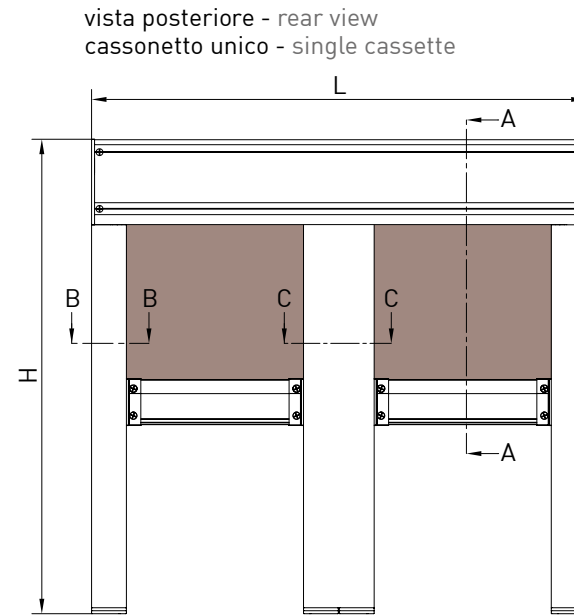

MODULO SINGOLO - SINGLE MODULE

↔ 300

⬆ 240

MODULO MULTIPLO - MULTIPLE MODULE

↔ 600

⬆ 240

Quadro - Square
Carré - VierkantigeTondo - Round
Rond - RundeSmussato - Bevelled
Pancoupé - Abgekantete

Tenda con cassonetto autoportante da 85, disponibile in 3 varianti (Tondo, Quadro e Smussato) dotata di guida profilo ZIP. Realizzabile sia nella versione singola che multipla.

Markise mit 85 selbsttragender Kassette und ZIP-Profilführung in 3 Versionen (eckig, rund und abgekantet). Sie ist in der Einfach sowie in der Mehrausführung erhältlich.

Autoportante singolo / Single Freestanding / Seul autoportant / Selbsttragende einzelne Anlage

SMUSSATO - BEVELLED
A-A

TONDO - ROUND
A-A

QUADRO - SQUARE
A-A

vista posteriore - rear view

vista dall'alto - top view

staffa a parete cassetto
wall bracket cassette

vista dall'alto
top view

Guida a nicchia - Niche guide
Coulisse tableau - Nischenführung

Guida a parete - Wall guide
Coulisse façade - Wandführung

Autoportante doppio / Double Freestanding / Double autoportant / Selbsttragende doppelte Anlage

vista dall'alto - top view

vista dall'alto - top view