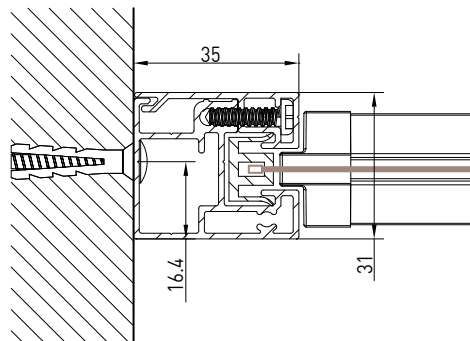

SMUSSATO - BEVELLED
A-A

TONDO - ROUND
A-A

QUADRO - SQUARE
A-A

vista posteriore - rear view

vista dall'alto - top view

staffa a parete cassetto
wall bracket cassette

vista dall'alto
top view

Guida a nicchia - Niche guide
Coulisse tableau - Nischenführung

Guida a parete - Wall guide
Coulisse façade - Wandführung

Autoportante doppio / Double Freestanding / Double autoportant / Selbsttragende doppelte Anlage

vista dall'alto - top view

vista dall'alto - top view