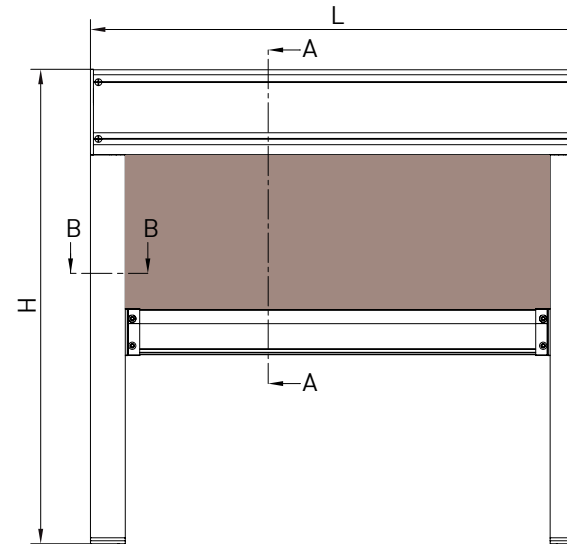

MODULO SINGOLO - SINGLE MODULE

↔ 300

⬆ 240

MODULO MULTIPLO - MULTIPLE MODULE

↔ 600

⬆ 240

Quadro - Square
Carré - VierkantigeTondo - Round
Rond - RundeSmussato - Bevelled
Pancoupé - Abgekantete

Tenda con cassonetto autoportante da 85, disponibile in 3 varianti (Tondo, Quadro e Smussato) dotata di guida profilo ZIP. Realizzabile sia nella versione singola che multipla.

Markise mit 85 selbsttragender Kassette und ZIP-Profilführung in 3 Versionen (eckig, rund und abgekantet). Sie ist in der Einfach sowie in der Mehrausführung erhältlich.

Autoportante singolo / Single Freestanding / Seul autoportant / Selbsttragende einzelne Anlage

SMUSSATO - BEVELLED
A-A

TONDO - ROUND
A-A

QUADRO - SQUARE
A-A

vista posteriore - rear view

vista dall'alto - top view

staffa a parete cassetto
wall bracket cassette

vista dall'alto
top view

Guida a nicchia - Niche guide
Coulisse tableau - Nischenführung

Guida a parete - Wall guide
Coulisse façade - Wandführung

Autoportante doppio / Double Freestanding / Double autoportant / Selbsttragende doppelte Anlage

vista dall'alto - top view

vista dall'alto - top view