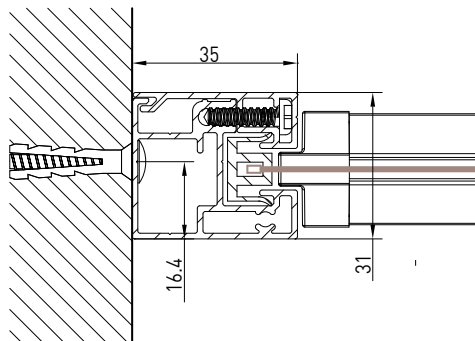

SMUSSATO - BEVELLED
A-A

TONDO - ROUND
A-A

QUADRO - SQUARE
A-A

vista posteriore - rear view

vista dall'alto - top view

staffa a parete cassetto
wall bracket cassette

vista dall'alto
top view

Guida a nicchia - Niche guide
Coulisse tableau - Nischenführung

Guida a parete - Wall guide
Coulisse façade - Wandführung

Autoportante doppio / Double Freestanding / Double autoportant / Selbsttragende doppelte Anlage

vista dall'alto - top view

vista dall'alto - top view

Guida a nicchia - Niche guide
Coulisse tableau - Nischenführung

Guida a parete - Wall guide
Coulisse façade - Wandführung

Guida a parete (modulo doppio) - Wall guide (double module)
Coulisse façade (module double) - Wandführung (Doppelmodul)
C-C