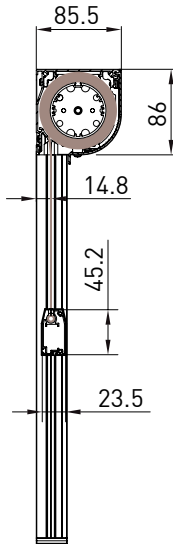

MODULO SINGOLO - SINGLE MODULE

↔ 300

⬆ 240

MODULO MULTIPLO - MULTIPLE MODULE

↔ 600

⬆ 240

Quadro - Square
Carré - VierkantigeTondo - Round
Rond - RundeSmussato - Bevelled
Pancoupé - Abgekantete

Tenda con cassonetto autoportante da 85, disponibile in 3 varianti (Tondo, Quadro e Smussato) dotata di guida profilo ZIP. Realizzabile sia nella versione singola che multipla.

Awning with 85 freestanding cassette (round, square and bevelled) and guide profile ZIP. Available in single module and multiple version.

Store avec coffre de 85 autoportant et profil guide ZIP in 3 versions (rond, carré et émoussé). Disponible avec une coulisse unique ou une multiple.

Markise mit 85 selbsttragender Kassette und ZIP-Profilführung in 3 Versionen (eckig, rund und abgekantet). Sie ist in der Einfach sowie in der Mehrausführung erhältlich.

Autoportante singolo / Single Freestanding / Seul autoportant / Selbsttragende einzelne Anlage

SMUSSATO - BEVELLED
A-A

TONDO - ROUND
A-A

QUADRO - SQUARE
A-A

vista posteriore - rear view

vista dall'alto - top view

staffa a parete cassetto
wall bracket cassette

vista dall'alto
top view

Guida a nicchia - Niche guide
Coulisse tableau - Nischenführung