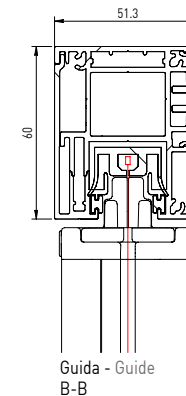

COLORI STANDARD — STANDARD COLORS

**DISPONIBILE SOLO MOTORIZZATA
AVAILABLE MOTORIZED ONLY**

Vista dal basso
Bottom view

Guida - Guide
B-B

QUADRO - SQUARE
A-A

Vista posteriore
Rear view

 Tenda con cassonetto da 130 disponibile nella sola variante Quadro e dotata di sistema di guida ZIP. Adatta, grazie al sistema di tensione, per installazioni come copertura di terrazze, verande ed attici; può essere installata sia a parete che a soffitto e poggia, nella parte frontale su due colonne irrigidite da un traverso. Funzionamento esclusivamente motorizzato. Non è garantita la tenuta all'acqua.

 Awning with 130 cassette available in "Square" version only, with ZIP guide system. Thanks to the tightening system is suitable to cover patios, verandas and penthouses; it can be installed both on wall and ceiling; on the front side it rests on two columns strengthened by a transverse profile. With motor only. Is not guaranteed complete impermeability to rain.

 130 mm Kassettenmarkise erhältlich nur in eckiger Version, mit Zipführung ausgestattet. Dank der Spannung des Tuches kann sie als Abdeckung von Terrassen, Veranden und bei Dachgeschossen installiert werden. Sie ist zur Wand oder Deckenmontage geeignet und stützt sich am vorderen Teil auf zwei Säulen, die durch ein Querprofil verbunden sind, ab. Nur mit Motorantrieb möglich. Ist die Wasserdurchlässigkeit der Struktur nicht garantiert.