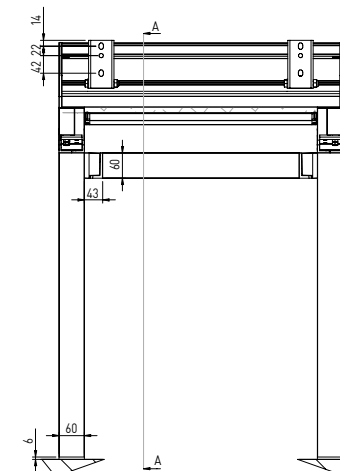

COLORI STANDARD — STANDARD COLORS

**DISPONIBILE SOLO MOTORIZZATA
AVAILABLE MOTORIZED ONLY**

Vista dal basso
Bottom view

Guida - Guide
B-B

QUADRO - SQUARE
A-A

Vista posteriore
Rear view

 Tenda con cassonetto da 130 disponibile nella sola variante Quadro e dotata di sistema di guida ZIP. Adatta, grazie al sistema di tensione, per installazioni come copertura di terrazze, verande ed attici; può essere installata sia a parete che a soffitto e poggia, nella parte frontale su due colonne irrigidite da un traverso. Funzionamento esclusivamente motorizzato. Non è garantita la tenuta all'acqua.

 Awning with 130 cassette available in "Square" version only, with ZIP guide system. Thanks to the tightening system is suitable to cover patios, verandas and penthouses; it can be installed both on wall and ceiling; on the front side it rests on two columns strengthened by a transverse profile. With motor only. Is not guaranteed complete impermeability to rain.

 130 mm Kassettenmarkise erhältlich nur in eckiger Version, mit Zipführung ausgestattet. Dank der Spannung des Tuches kann sie als Abdeckung von Terrassen, Veranden und bei Dachgeschossen installiert werden. Sie ist zur Wand oder Deckenmontage geeignet und stützt sich am vorderen Teil auf zwei Säulen, die durch ein Querprofil verbunden sind, ab. Nur mit Motorantrieb möglich. Ist die Wasserdurchlässigkeit der Struktur nicht garantiert.

 Toldo con cofre de 130 disponible solo cuadrado y con guía con zip. Gracias al sistema de tensión, es adapta a cubrir terrazas, monteras y áticos. Puede ser instalada tanto en pared como a techo, en la parte de frente apoya sobre dos columnas arragotads por un perfil. Funcionamiento sólo con motor. No esta garantizada la completa impermeabilidad al agua.