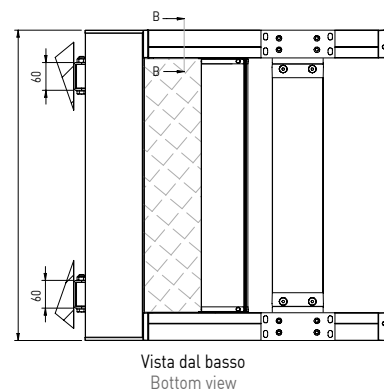

COLORI STANDARD — STANDARD COLORS

**DISPONIBILE SOLO MOTORIZZATA
AVAILABLE MOTORIZED ONLY**

Vista dal basso
Bottom view

Guida - Guide
B-B

QUADRO - SQUARE
A-A

Vista posteriore
Rear view

 Tenda con cassonetto da 130 disponibile nella sola variante Quadro e dotata di sistema di guida ZIP. Adatta, grazie al sistema di tensione, per installazioni come copertura di terrazze, verande ed attici; può essere installata sia a parete che a soffitto e poggia, nella parte frontale su due colonne irrigidite da un traverso. Funzionamento esclusivamente motorizzato. Non è garantita la tenuta all'acqua.

 Awning with 130 cassette available in "Square" version only, with ZIP guide system. Thanks to the tightening system is suitable to cover patios, verandas and penthouses; it can be installed both on wall and ceiling; on the front side it rests on two columns strengthened by a transverse profile. With motor only. Is not guaranteed complete impermeability to rain.

 130 mm Kassettenmarkise erhältlich nur in eckiger Version, mit Zipführung ausgestattet. Dank der Spannung des Tuches kann sie als Abdeckung von Terrassen, Veranden und bei Dachgeschossen installiert werden. Sie ist zur Wand oder Deckenmontage geeignet und stützt sich am vorderen Teil auf zwei Säulen, die durch ein Querprofil verbunden sind, ab. Nur mit Motorantrieb möglich. Ist die Wasserdurchlässigkeit der Struktur nicht garantiert.

 Toldo con cofre de 130 disponible solo cuadrado y con guía con zip. Gracias al sistema de tensión, es adapta a cubrir terrazas, monteras y áticos. Puede ser instalada tanto en pared como a techo, en la parte de frente apoya sobre dos columnas arragotads por un perfil. Funcionamiento sólo con motor. No esta garantizada la completa impermeabilidad al agua.