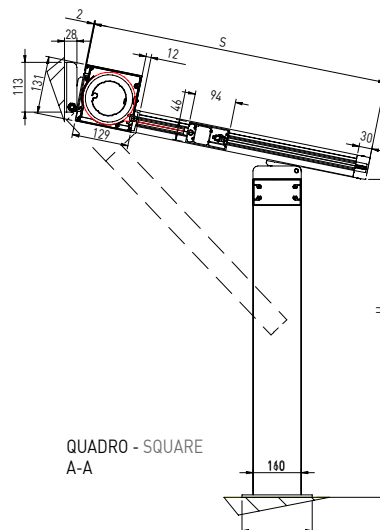

COLORI STANDARD — STANDARD COLORS

**DISPONIBILE SOLO MOTORIZZATA
AVAILABLE MOTORIZED ONLY**

Vista dal basso
Bottom view

Guida - Guide
B-B

QUADRO - SQUARE
A-A

Vista posteriore
Rear view

 Tenda con cassonetto da 130 disponibile nella sola variante Quadro e dotata di sistema di guida ZIP. Adatta, grazie al sistema di tensione, per installazioni come copertura di terrazze, verande ed attici; può essere installata sia a parete che a soffitto e poggia, nella parte frontale su due colonne irrigidite da un traverso. Funzionamento esclusivamente motorizzato. Non è garantita la tenuta all'acqua.

 Awning with 130 cassette available in "Square" version only, with ZIP guide system. Thanks to the tightening system is suitable to cover patios, verandas and penthouses; it can be installed both on wall and ceiling; on the front side it rests on two columns strengthened by a transverse profile. With motor only. Is not guaranteed complete impermeability to rain.

 130 mm Kassettenmarkise erhältlich nur in eckiger Version, mit Zipführung ausgestattet. Dank der Spannung des Tuches kann sie als Abdeckung von Terrassen, Veranden und bei Dachgeschossen installiert werden. Sie ist zur Wand oder Deckenmontage geeignet und stützt sich am vorderen Teil auf zwei Säulen, die durch ein Querprofil verbunden sind, ab. Nur mit Motorantrieb möglich. Ist die Wasserdurchlässigkeit der Struktur nicht garantiert.

 Toldo con cofre de 130 disponible solo cuadrado y con guía con zip. Gracias al sistema de tensión, es adapta a cubrir terrazas, monteras y áticos. Puede ser instalada tanto en pared como a techo, en la parte de frente apoya sobre dos columnas arragotads por un perfil. Funcionamiento sólo con motor. No esta garantizada la completa impermeabilidad al agua.