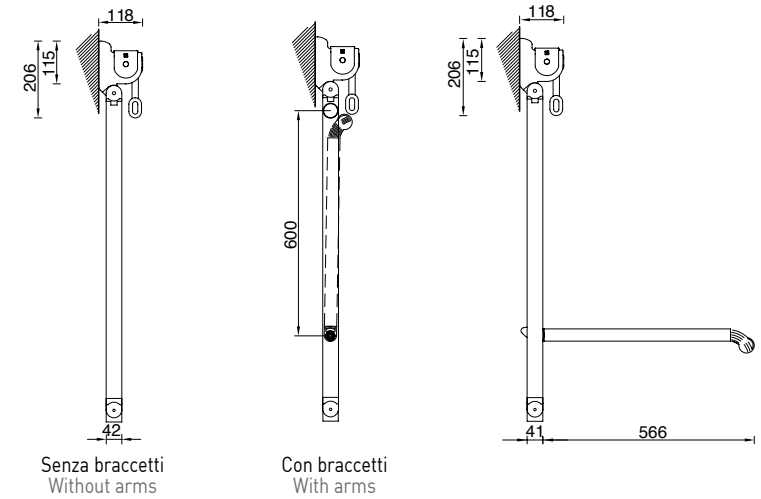

KE GENOVA C44 - MARATEA X52

per aumenti TESSUTO e RAL vedi pagine 106/115 - For fabric and RAL increases see at pages 106/115
 Augmentation TISSU et RAL voir pages 106/115 - Für Aufpreise für RAL und Stoffe S. seiten 106/115

Installazione a parete Wall installation

Installazione a soffitto Ceiling installation

GENOVA C44

MARATEA X52

GENOVA C44

MARATEA X52