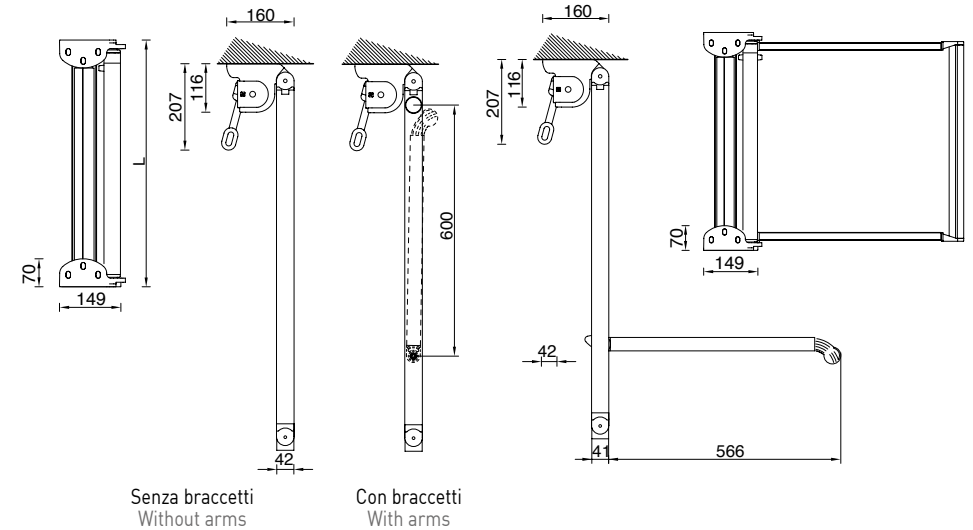

KE GENOVA C44 - MARATEA X52

per aumenti TESSUTO e RAL vedi pagine 106/115 - For fabric and RAL increases see at pages 106/115
 Augmentation TISSU et RAL voir pages 106/115 - Für Aufpreise für RAL und Stoffe S. seiten 106/115

Installazione a parete Wall installation

Installazione a soffitto Ceiling installation

GENOVA C44

MARATEA X52

GENOVA C44

MARATEA X52