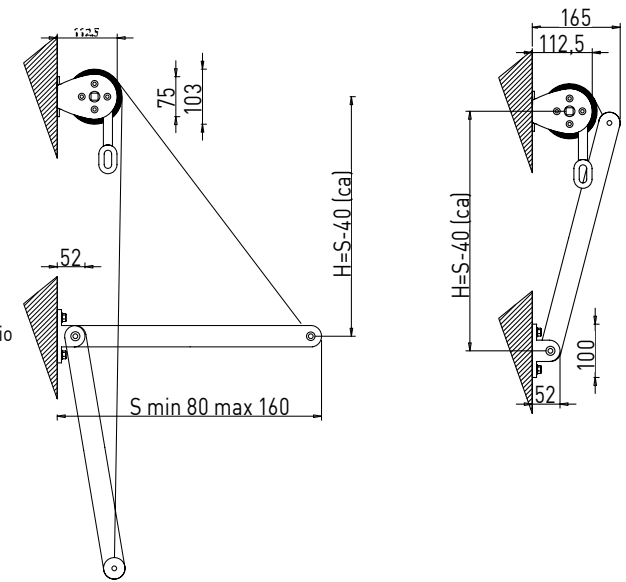

per aumenti TESSUTO e RAL vedi pagine 106/115 - For fabric and RAL increases see at pages 106/115
 Augmentation TISSU et RAL voir pages 106/115 - Für Aufpreise für RAL und Stoffe S. seiten 106/115

Installazione a parete senza tettuccio
 Wall installation without a hood

Installazione a parete con tettuccio
 Wall installation with a hood

H = Altezza - Height
 S = Sporgenza - Projection