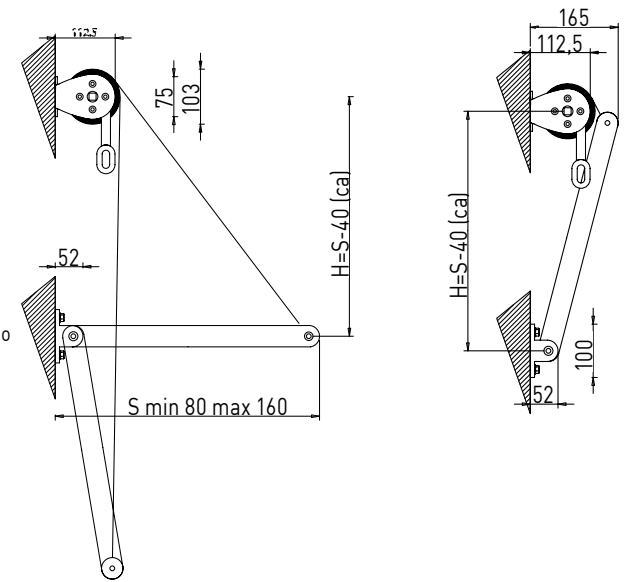

per aumenti TESSUTO e RAL vedi pagine 106/115 - For fabric and RAL increases see at pages 106/115
 Augmentation TISSU et RAL voir pages 106/115 - Für Aufpreise für RAL und Stoffe S. seiten 106/115

Installazione a parete senza tettuccio
Wall installation without a hood

Installazione a parete con tettuccio
Wall installation with a hood

H = Altezza - Height
S = Sporgenza - Projection