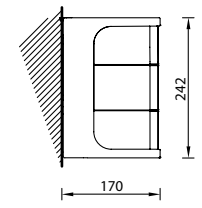

Installazione a parete
Wall installation